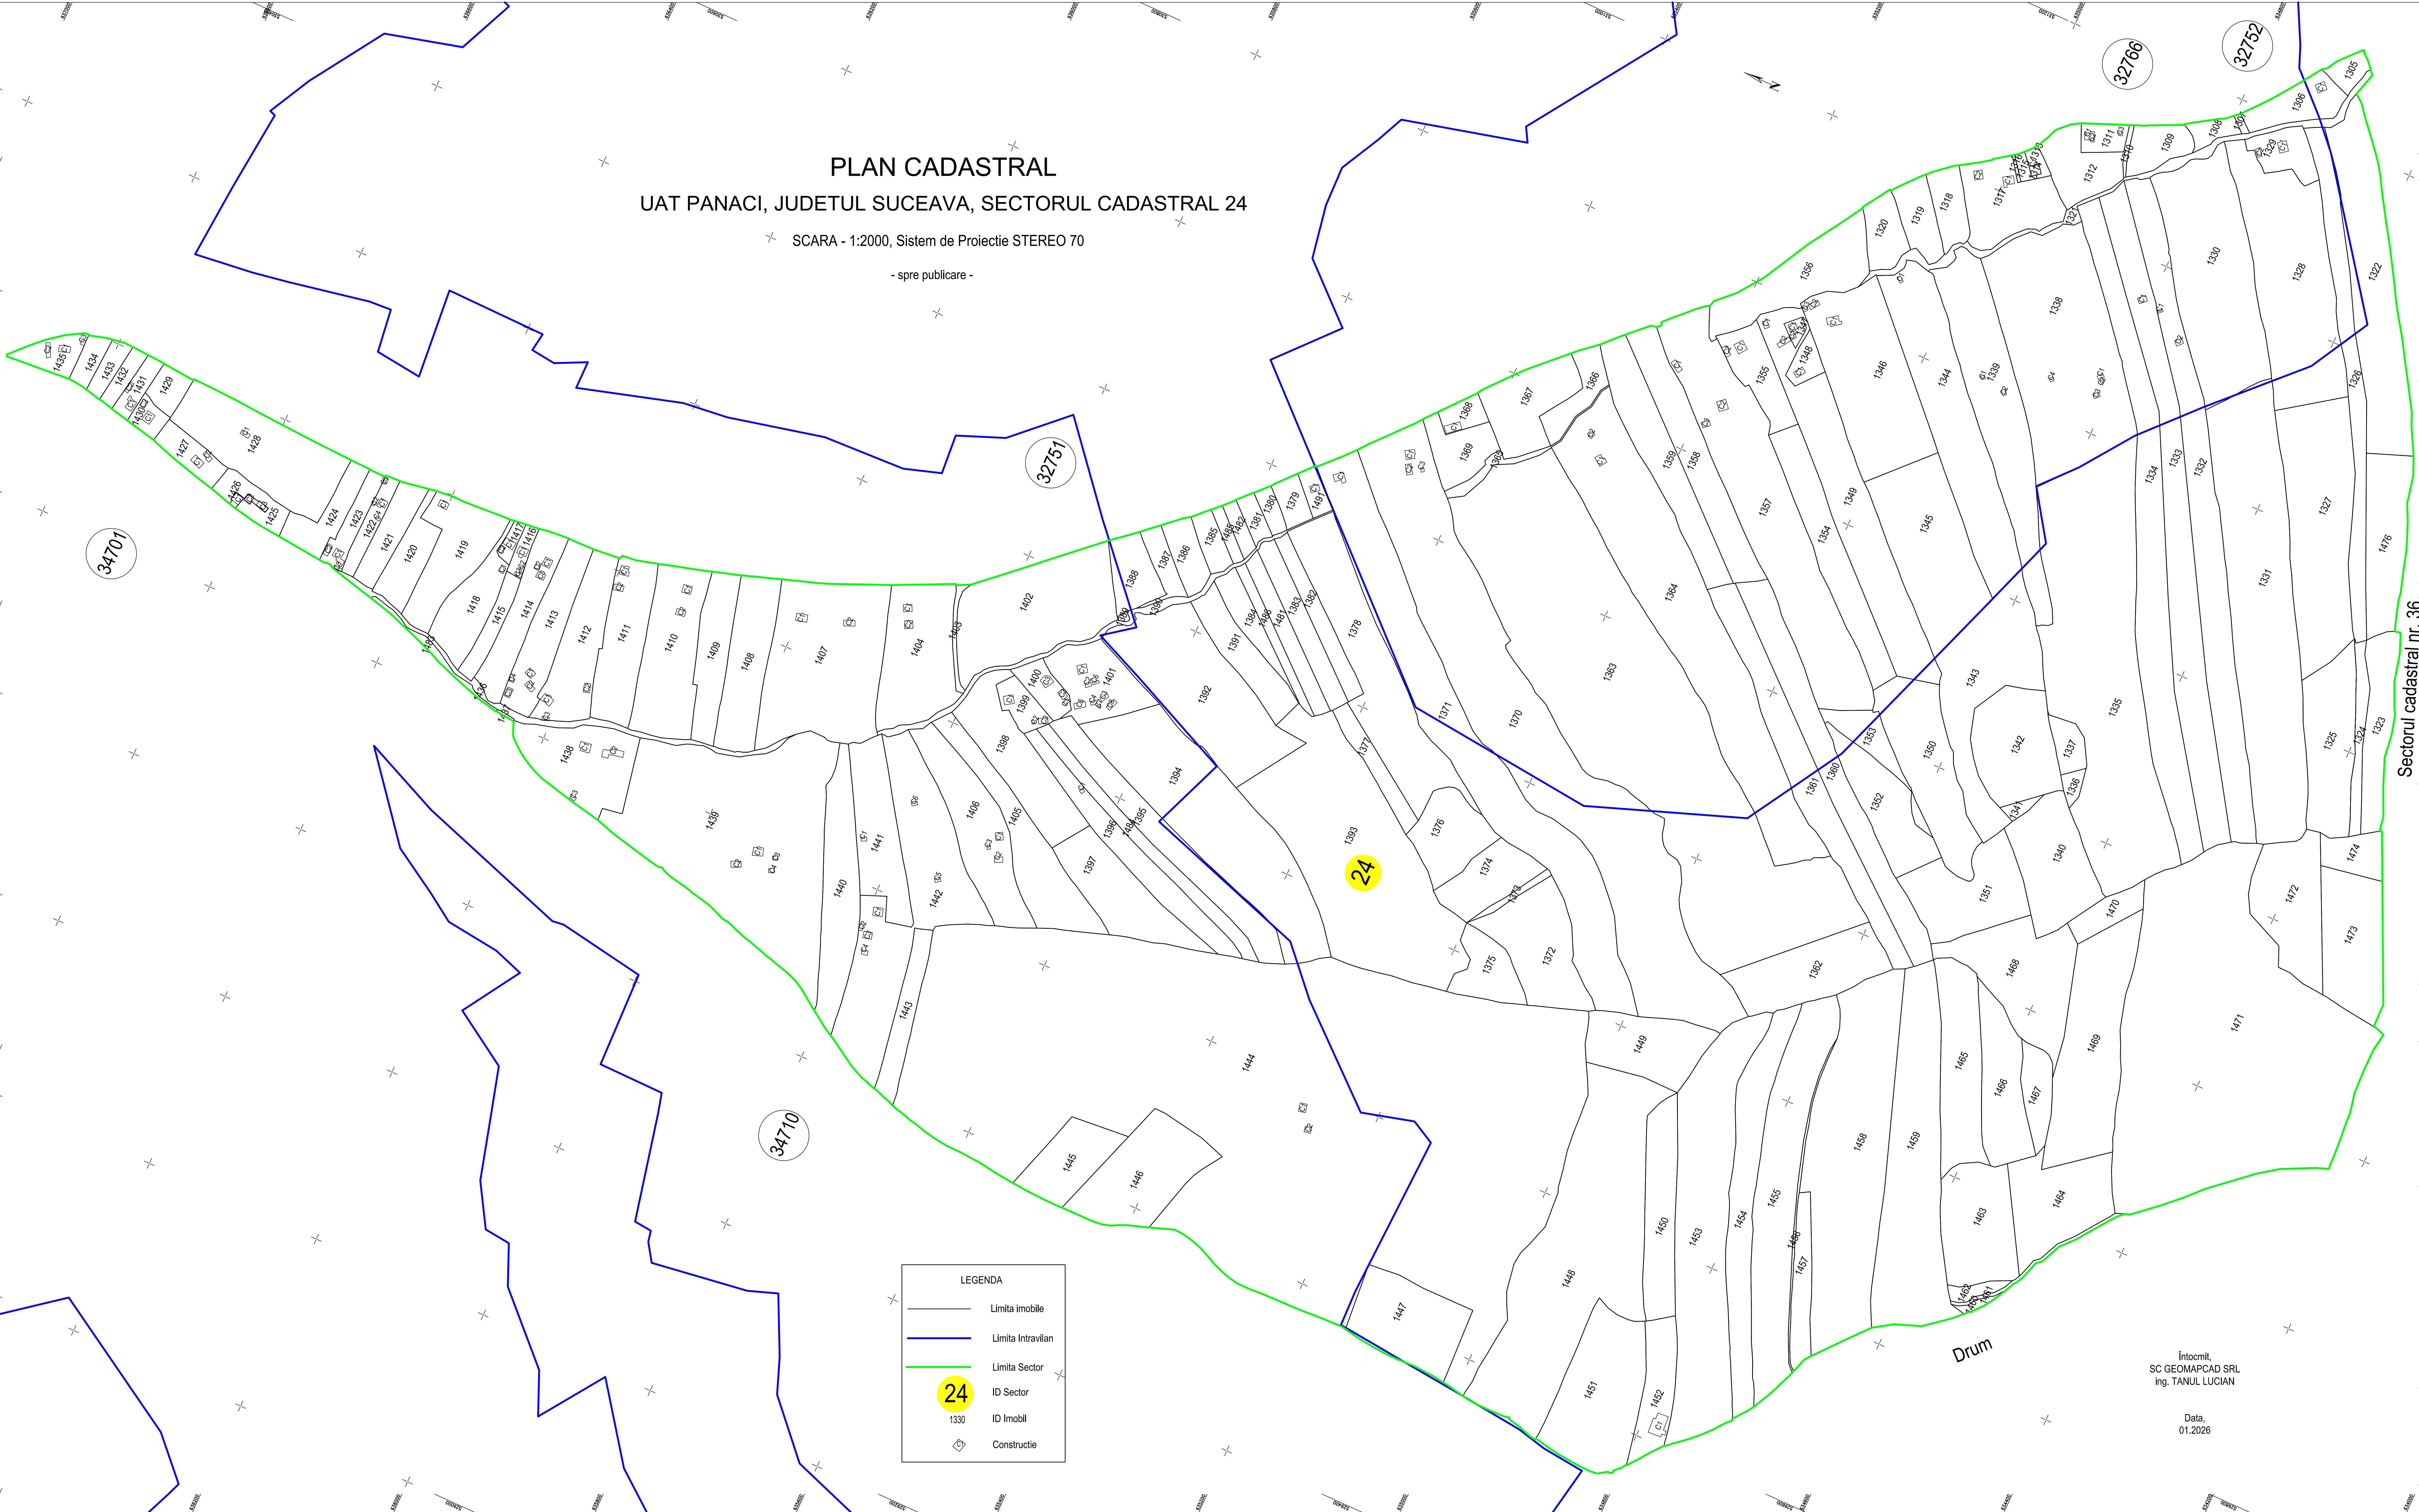

PLAN CADASTRAL
UAT PANACI, JUDETUL SUCEAVA, SECTORUL CADASTRAL 24

SCARA - 1:2000, Sistem de Proiectie STEREO 70

- spre publicare -

LEGENDA	
	Limita imobile
	Limita Intravilan
	Limita Sector
	ID Sector
	ID Imobil
	Constructie

Intocmit,
SC GEOMAPCAD SRL
ing. TANUL LUCIAN

Data,
01.2026

Sectorul cadastral nr. 36

32751

34701

34710

32766

32752