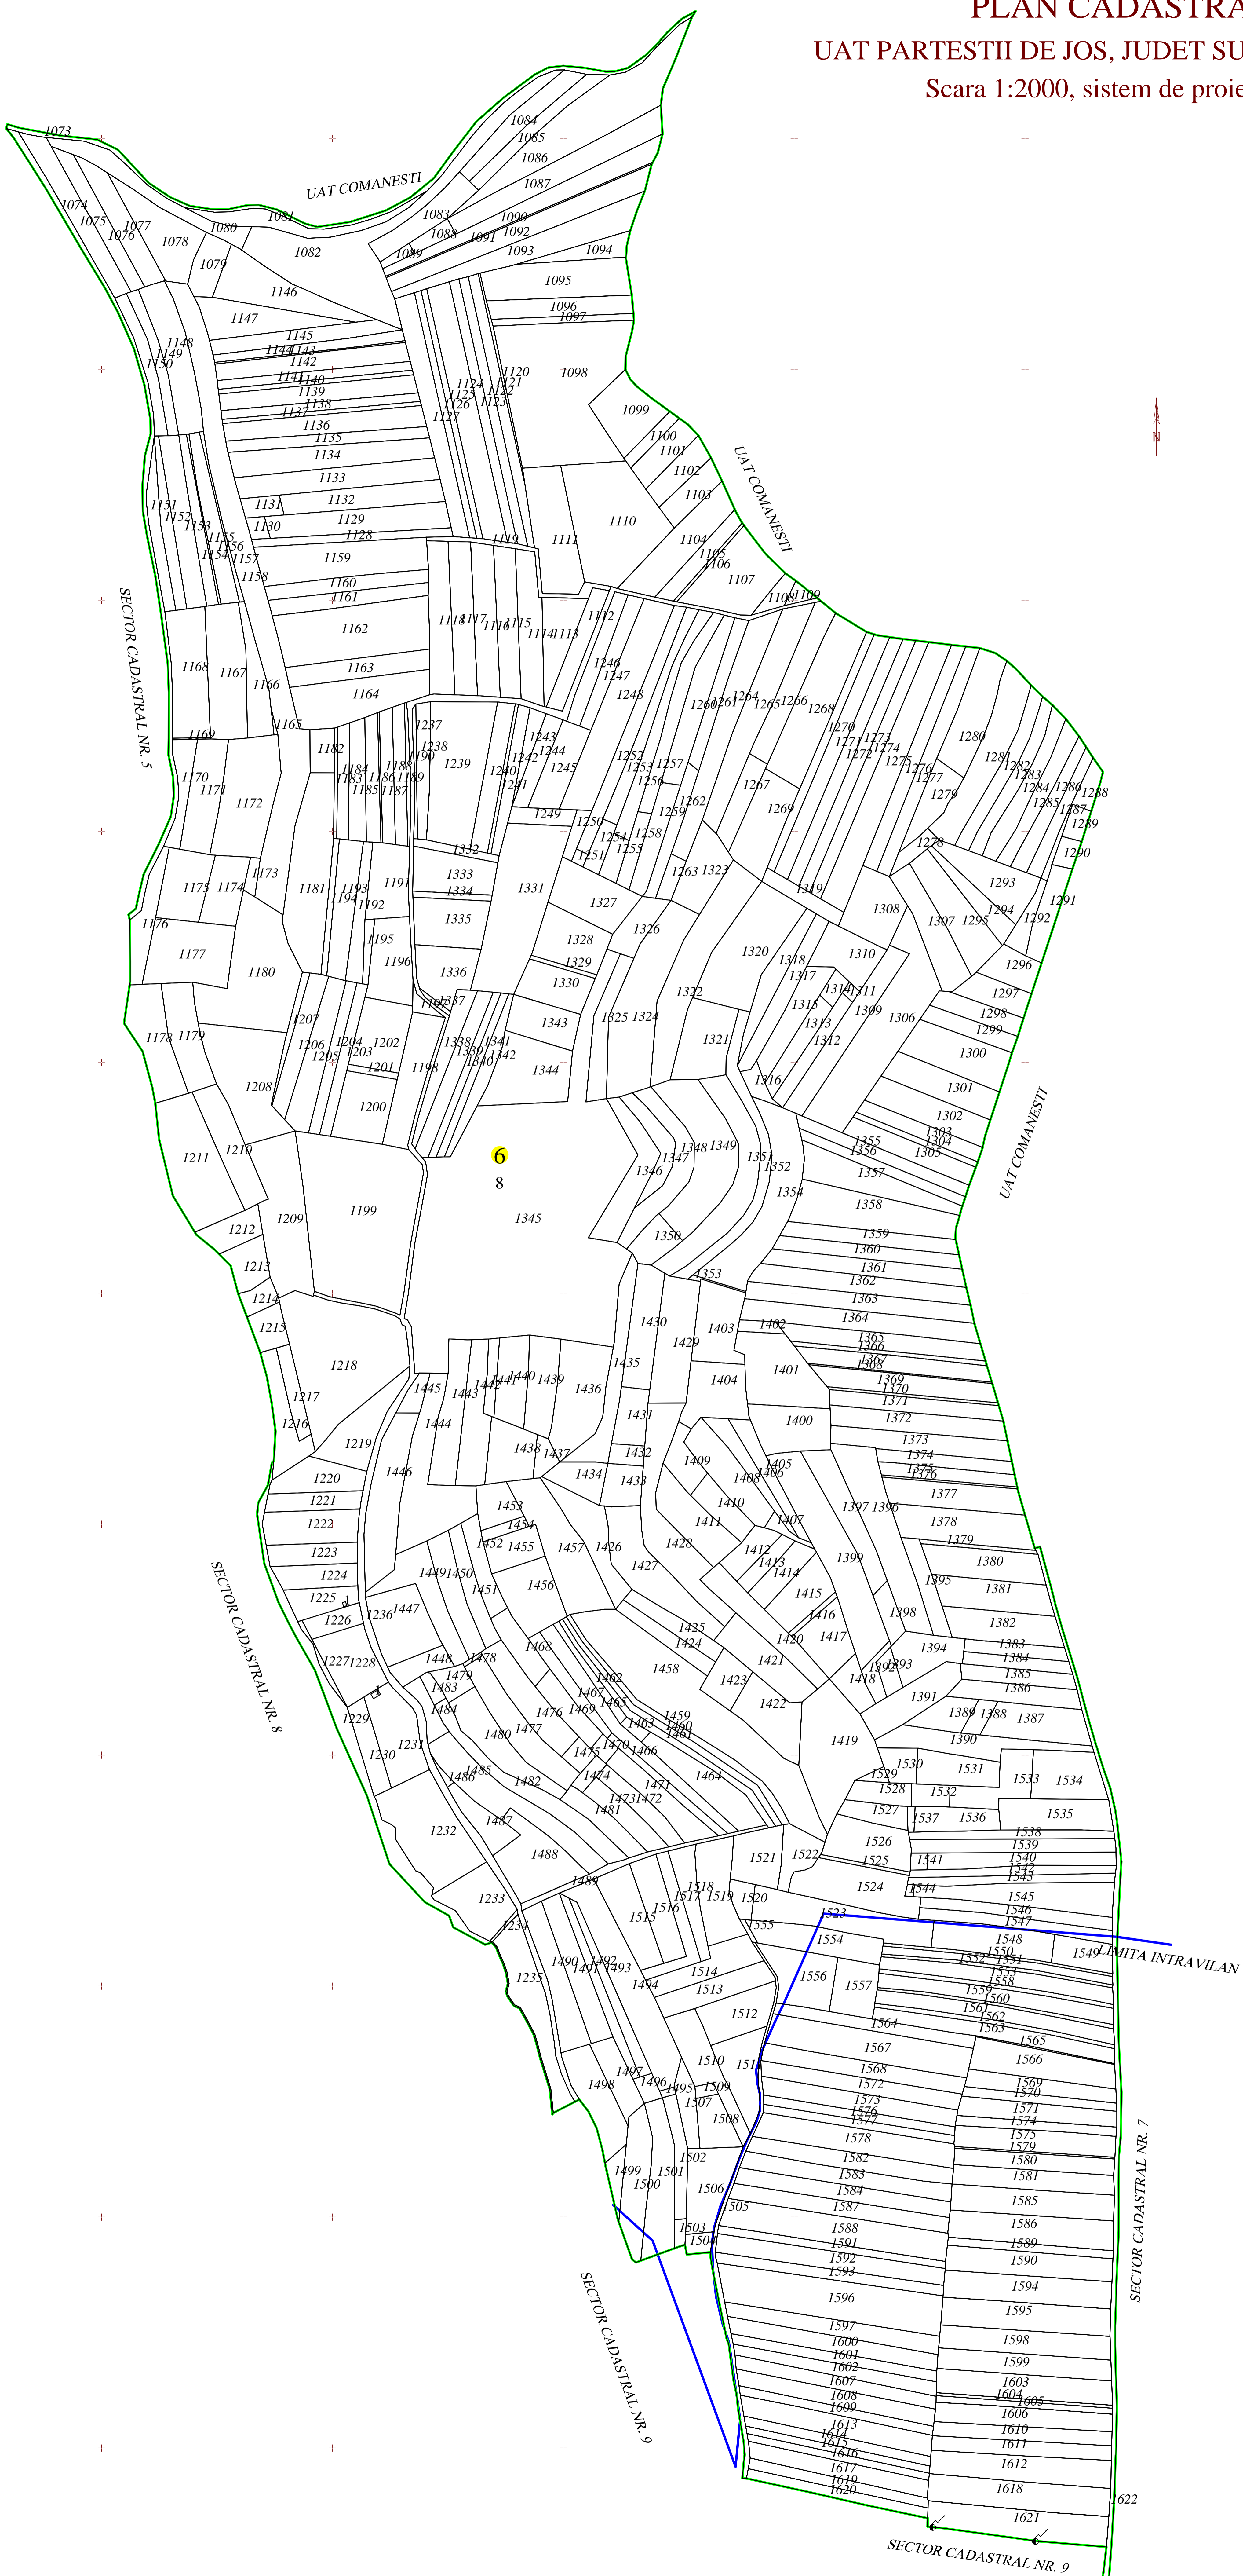

PLAN CADASTRAL
UAT PARTESTII DE JOS, JUDET SUCEAVA, Sector cadastral 6
Scara 1:2000, sistem de proiectie STEREO 70

- LEGENDA**
- limita sector
 - 1500 id imobil
 - 8 nume tarla
 - limita tarla
 - limita intravilan
 - 6 stalp electric

data,
06.2024

S.C. Marca Geo S.R.L.
ing. Catalin Marian