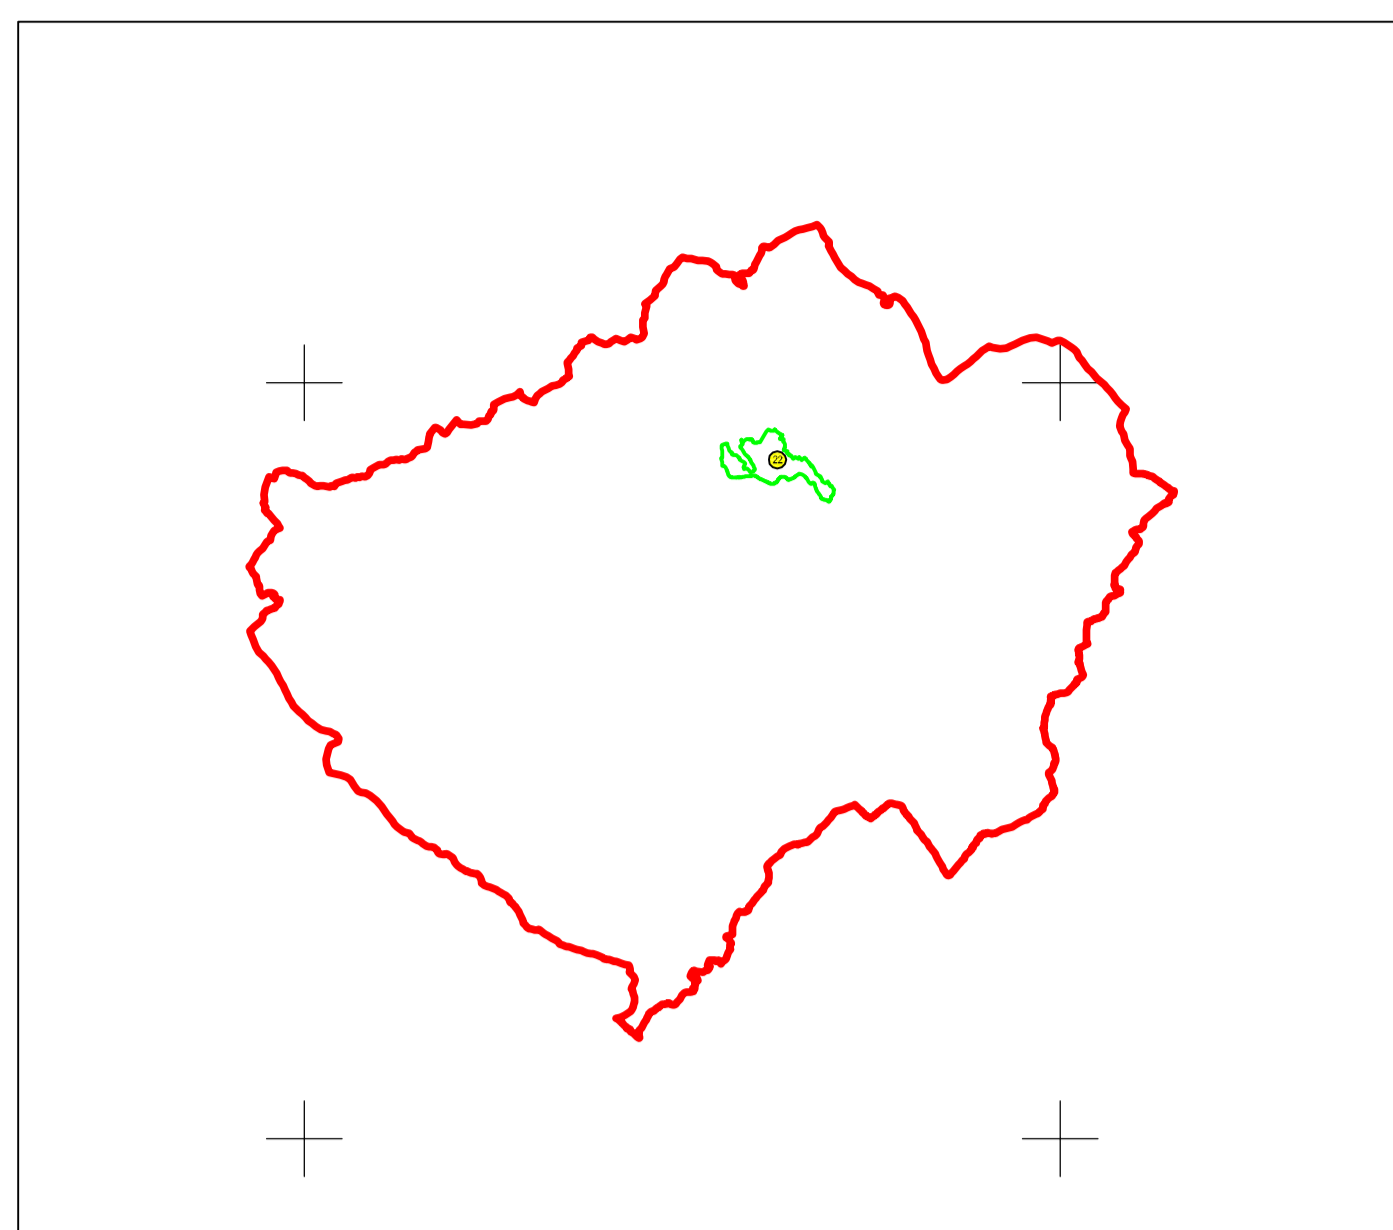

PLAN CADASTRAL
JUDEȚUL SUCEAVA, UAT MOLDOVIȚA, SECTORUL CADASTRAL NR. 22
Scara 1:2000
Sistem de proiecție STEREO 1970

Schiță cu dispunerea sectorului:

Schema de racordare a planșelor

Legendă:

	Limită sector cadastral
	Număr sector cadastral
	Limită imobil
	ID imobil
	Limită UAT
	Limită intravilan
	Limită construcții