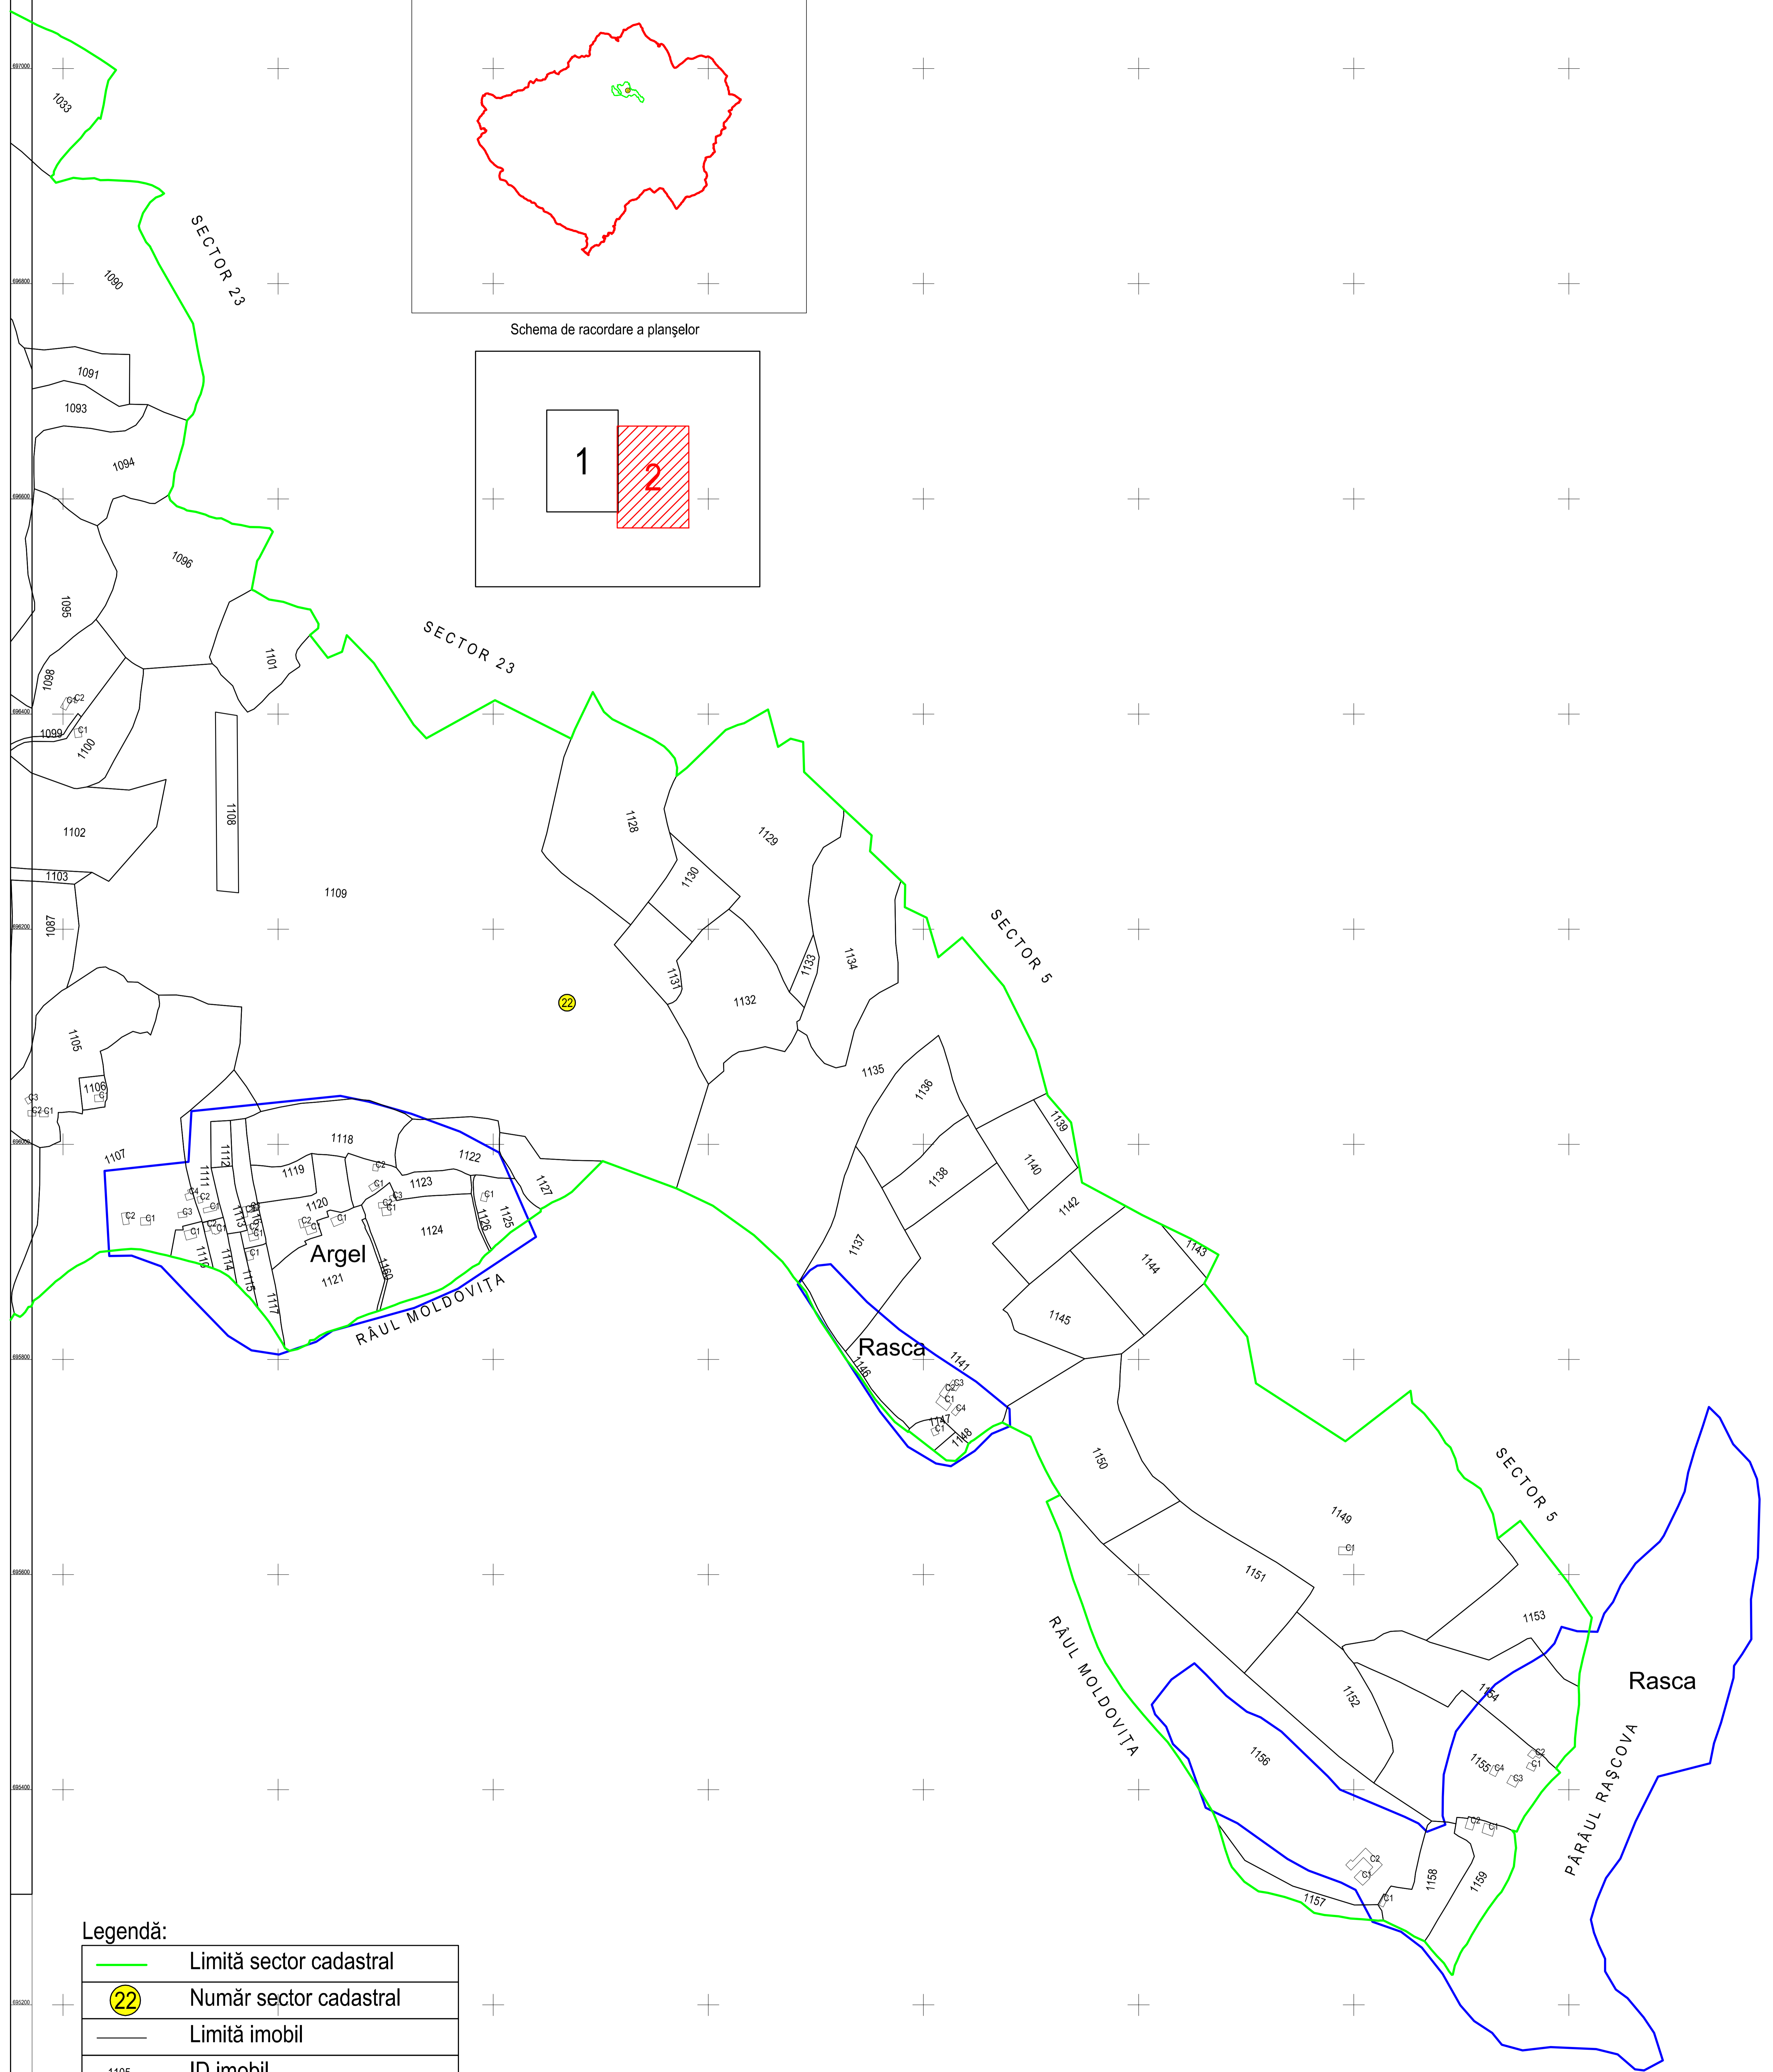

PLAN CADASTRAL
JUDEȚUL SUCEAVA, UAT MOLDOVIȚA, SECTORUL CADASTRAL NR. 22
Scara 1:2000
Sistem de proiecție STEREO 1970

Schiță cu dispunerea sectorului:

Schema de racordare a planșelor

Legendă:

	Limită sector cadastral
	Număr sector cadastral
	Limită imobil
	ID imobil
	Limită UAT
	Limită intravilan
	Limită construcții