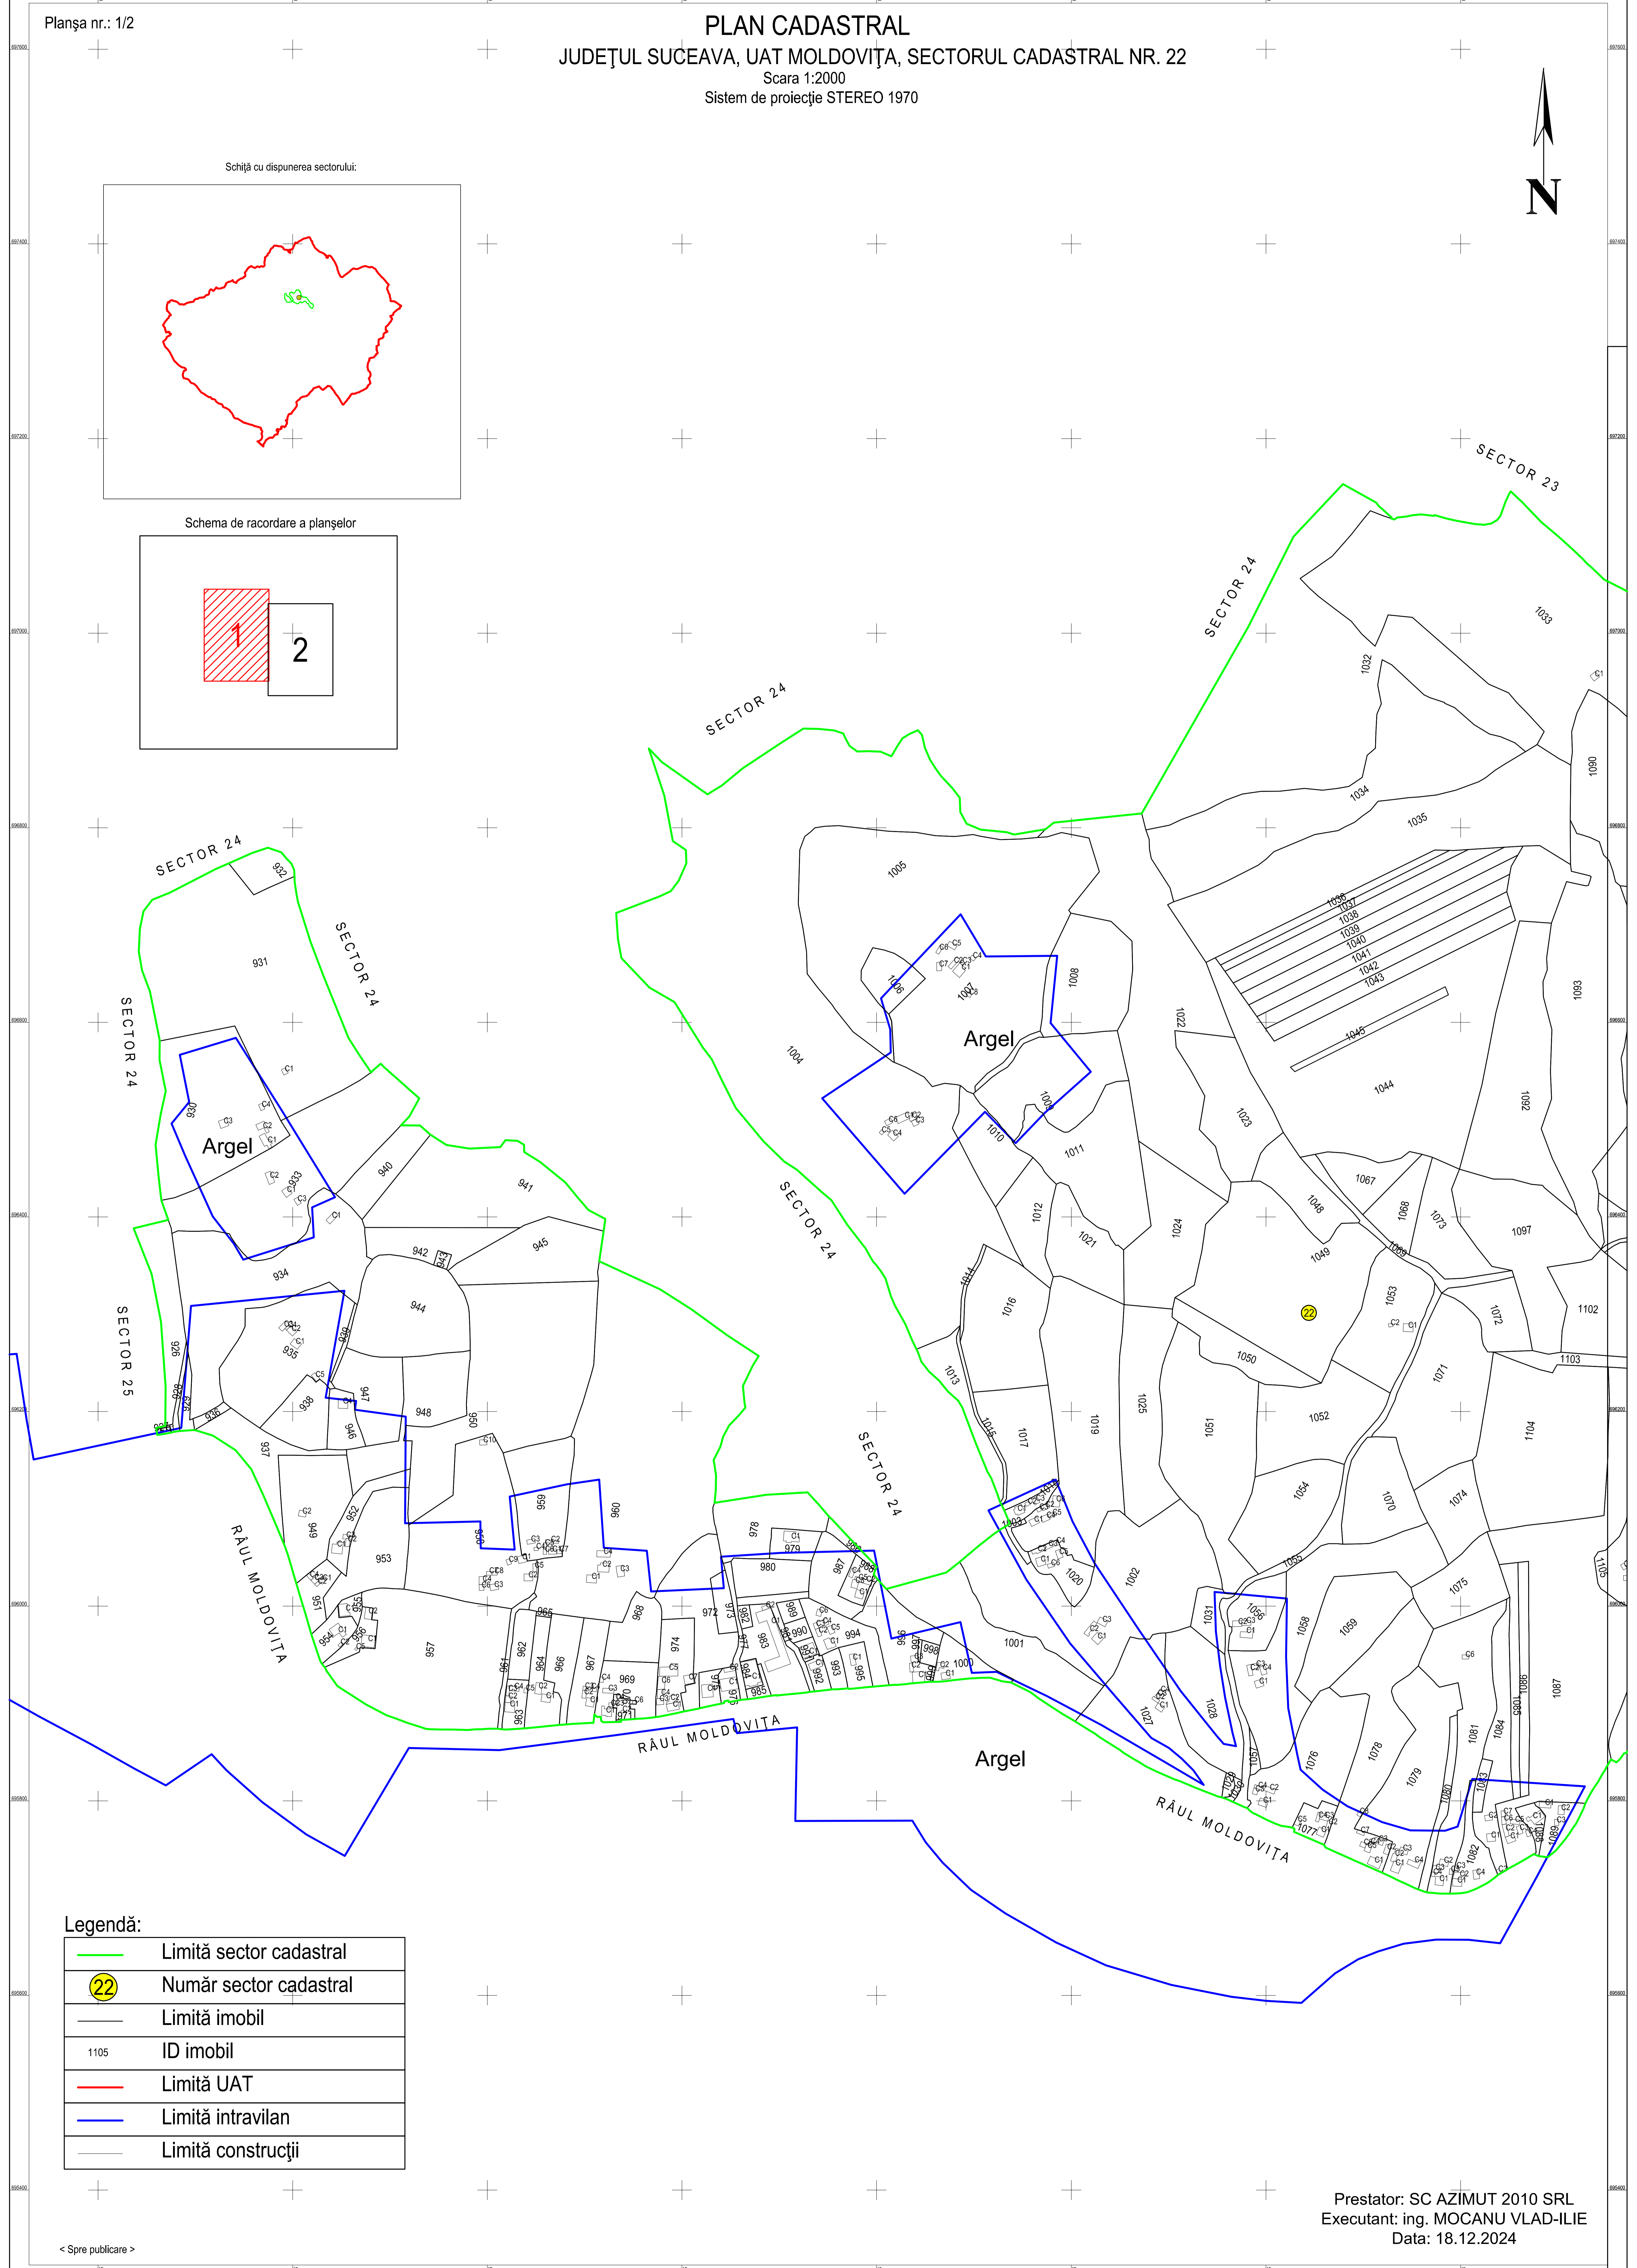

PLAN CADASTRAL

JUDEȚUL SUCEAVA, UAT MOLDOVIȚA, SECTORUL CADASTRAL NR. 22

Scara 1:2000
Sistem de proiecție STEREO 1970

Schiță cu dispunerea sectorului:

Schema de racordare a planșelor

Legendă:

	Limită sector cadastral
	Număr sector cadastral
	Limită imobil
	ID imobil
	Limită UAT
	Limită intravilan
	Limită construcții