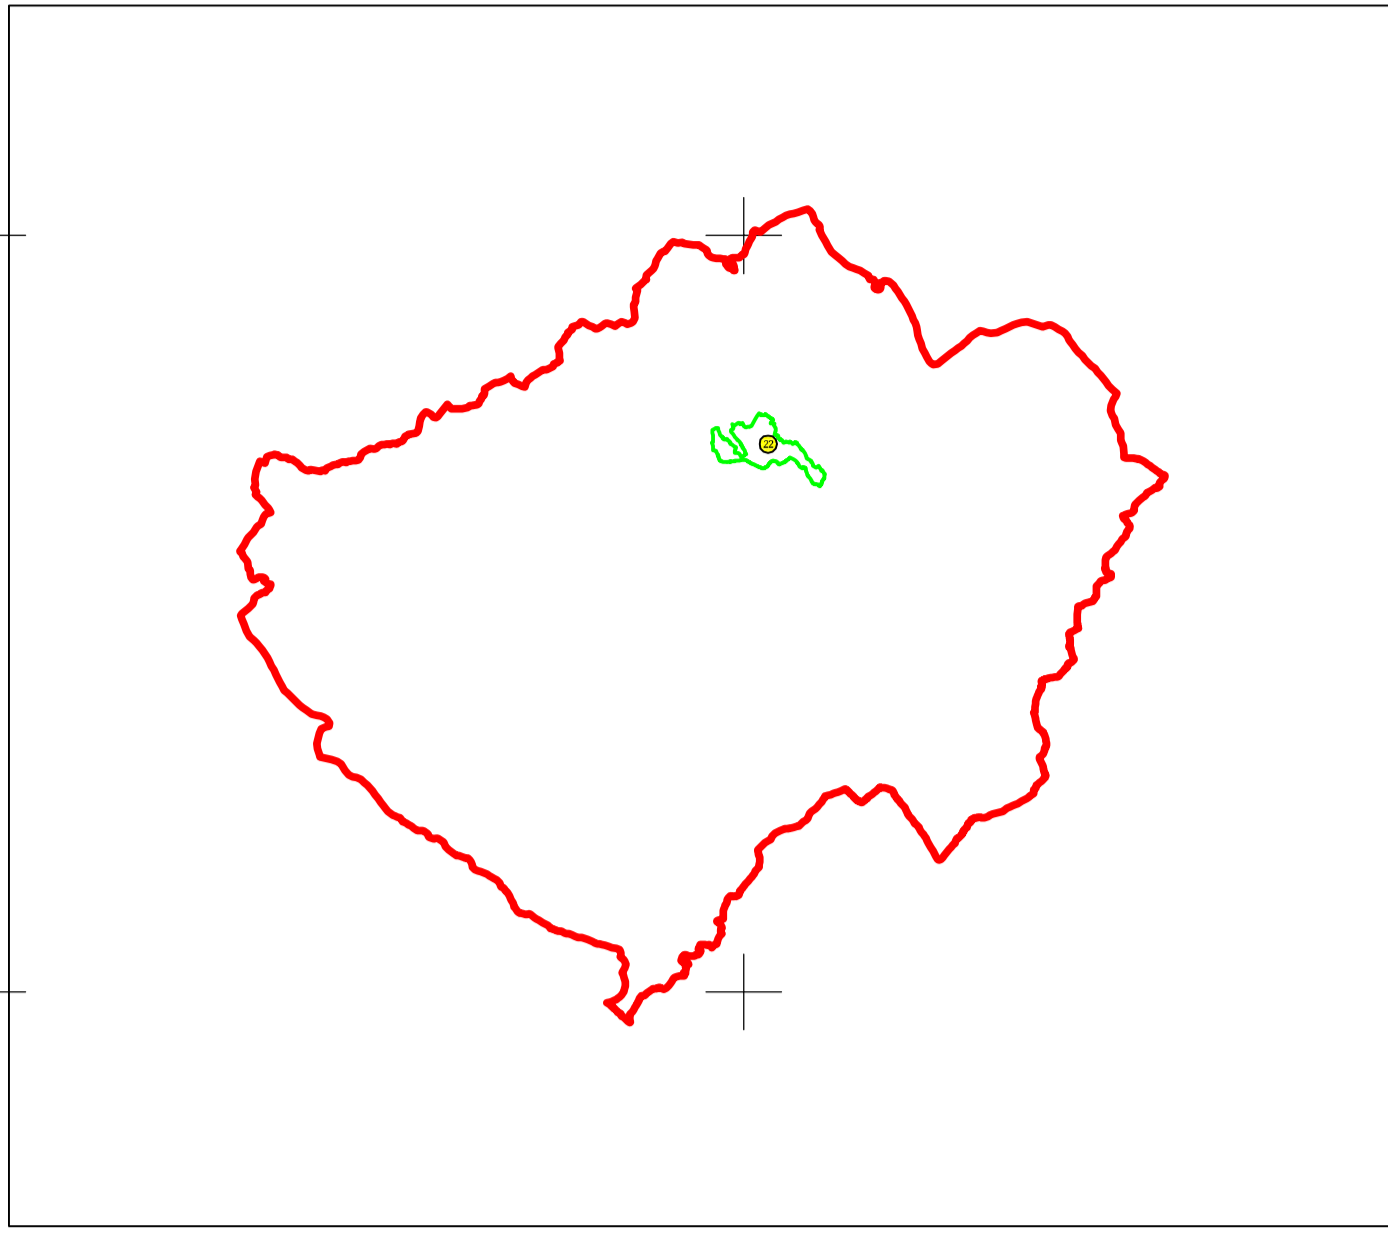

PLAN CADASTRAL

JUDEȚUL SUCEAVA, UAT MOLDOVIȚA, SECTORUL CADASTRAL NR. 22

Scara 1:2000
Sistem de proiecție STEREO 1970

Schiță cu dispunerea sectorului:

Schema de racordare a planșelor

Legendă:

	Limită sector cadastral
	Număr sector cadastral
	Limită imobil
	ID imobil
	Limită UAT
	Limită intravilan
	Limită construcții