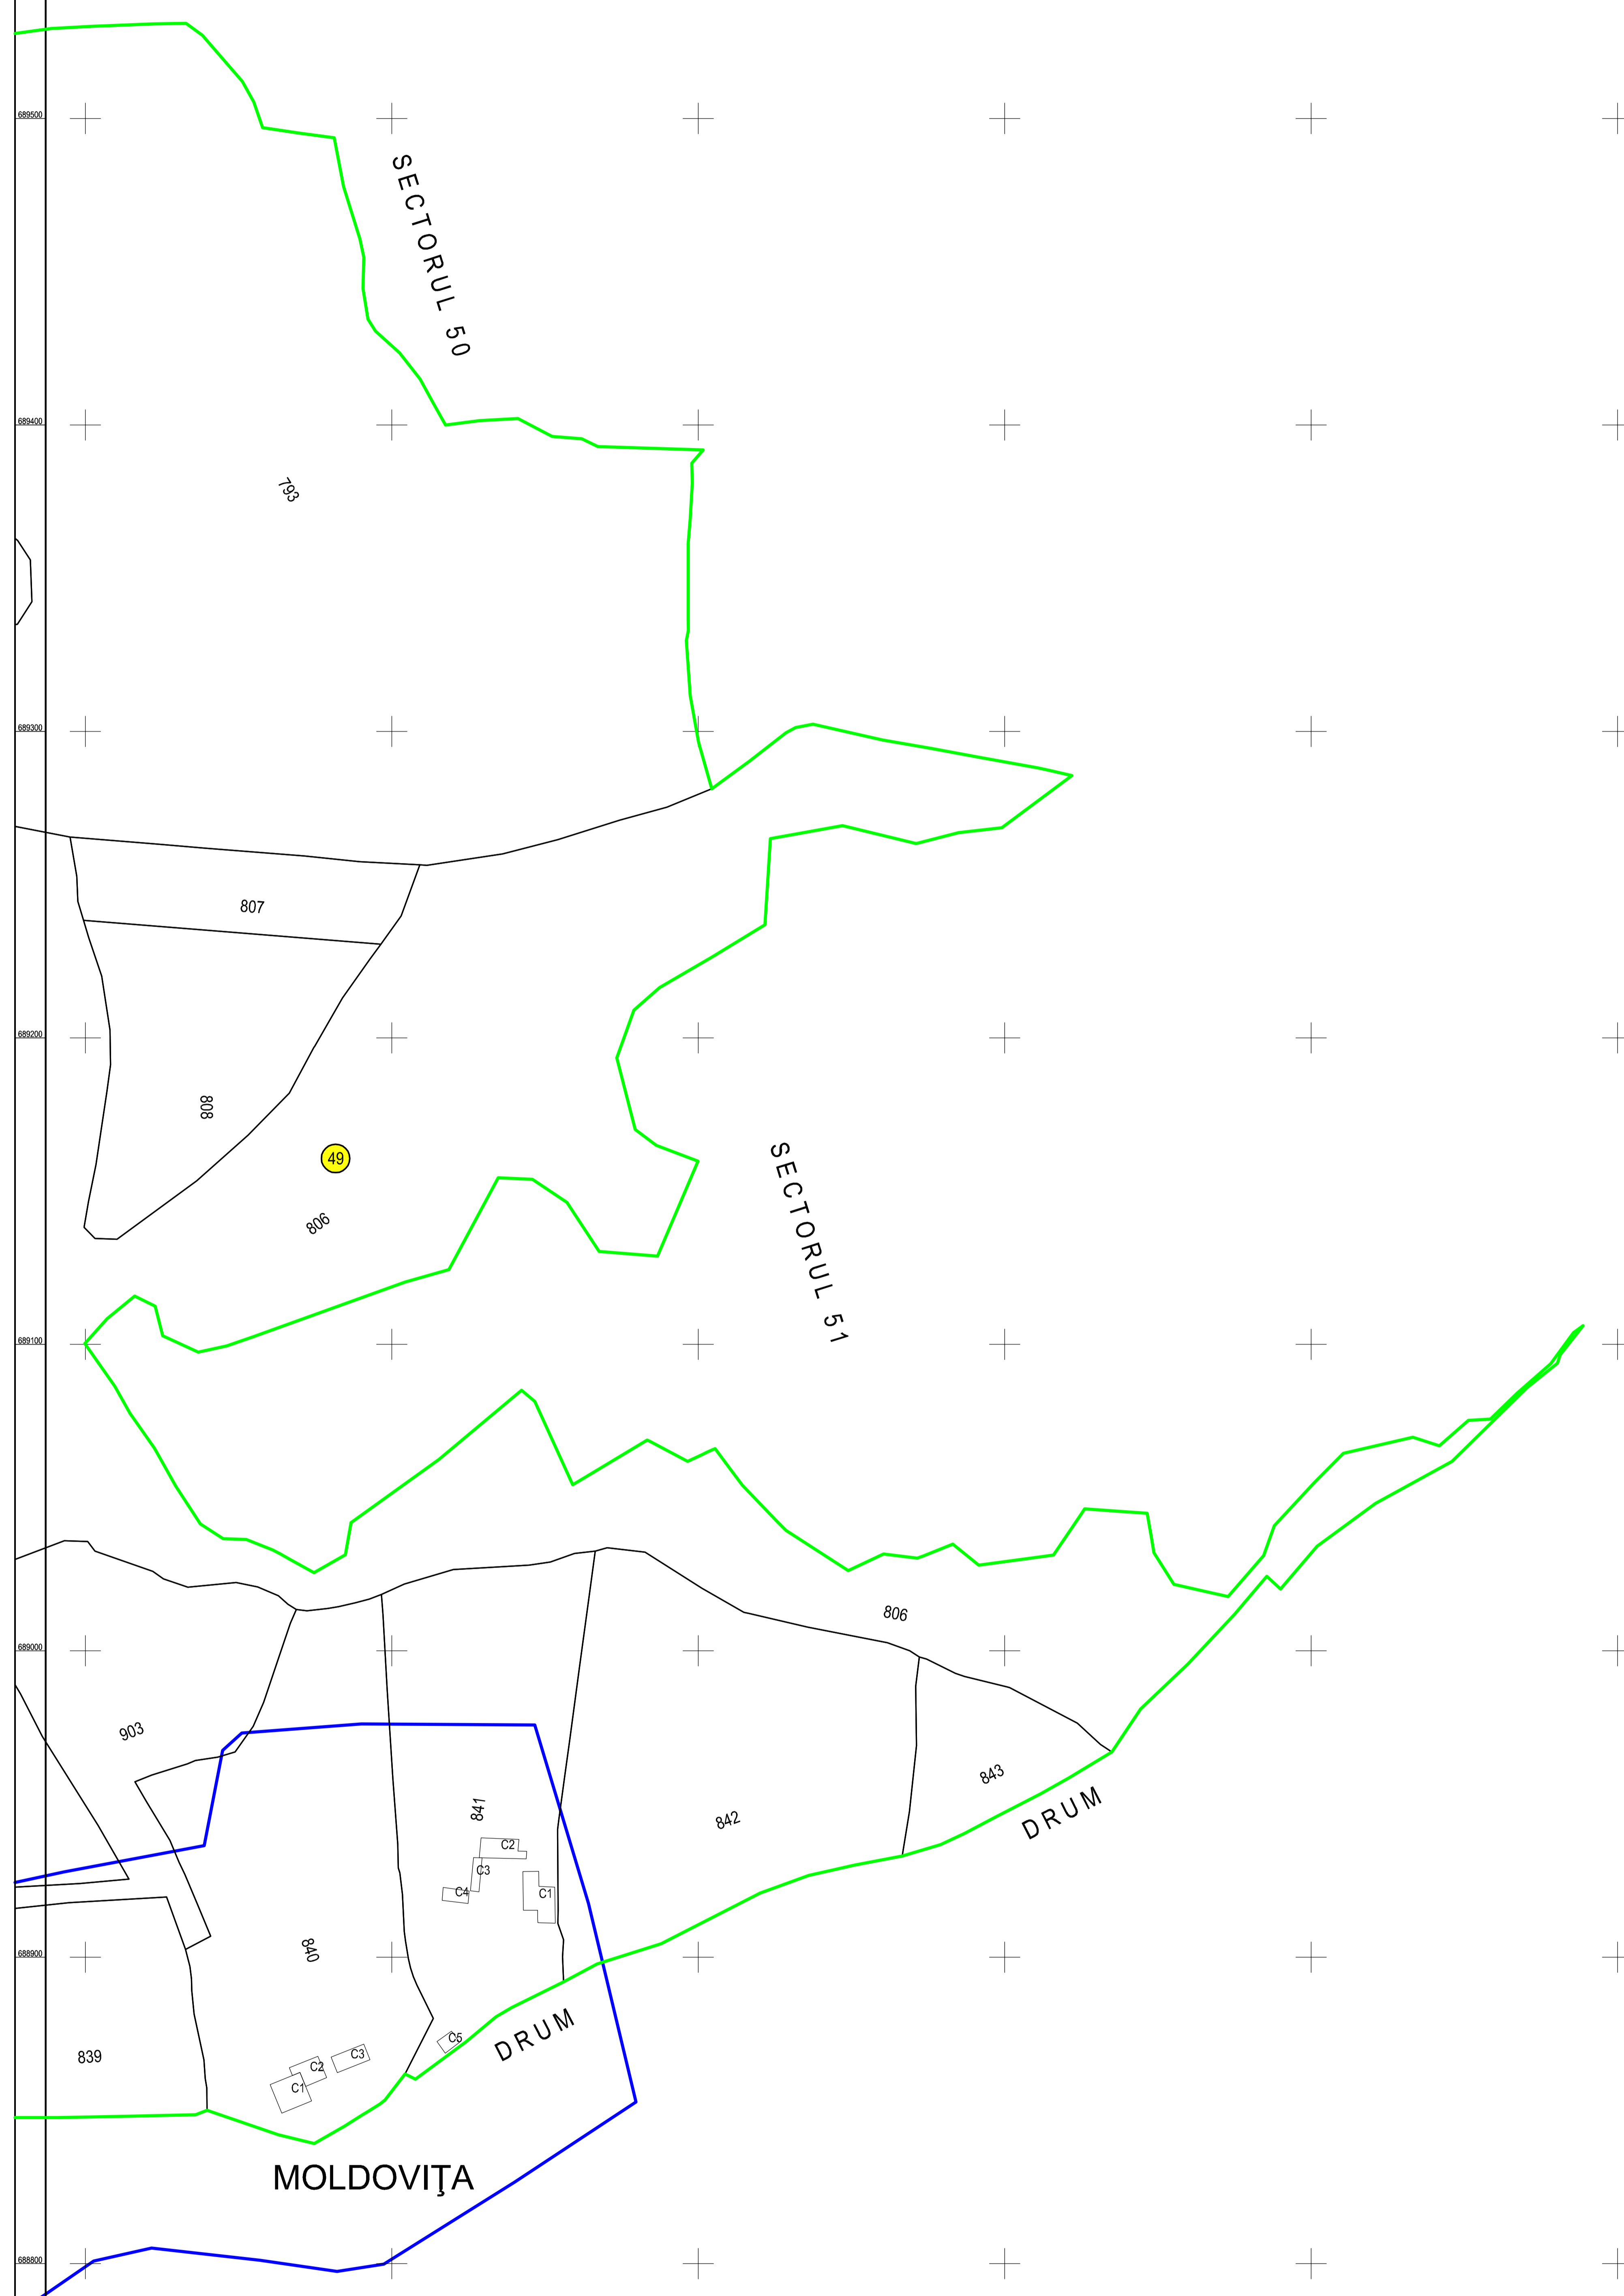

PLAN CADASTRAL  
JUDEȚUL SUCEAVA, UAT MOLDOVIȚA, SECTORUL CADASTRAL NR. 49  
Scara 1:1000  
Sistem de proiecție STEREO 1970

Schema de racordare a planșelor

Schiță cu dispunerea sectorului:

Legendă:

	Limită sector cadastral
	Număr sector cadastral
	Limită imobil
907	ID imobil
	Limită UAT
	Limită intravilan
	Limită construcții