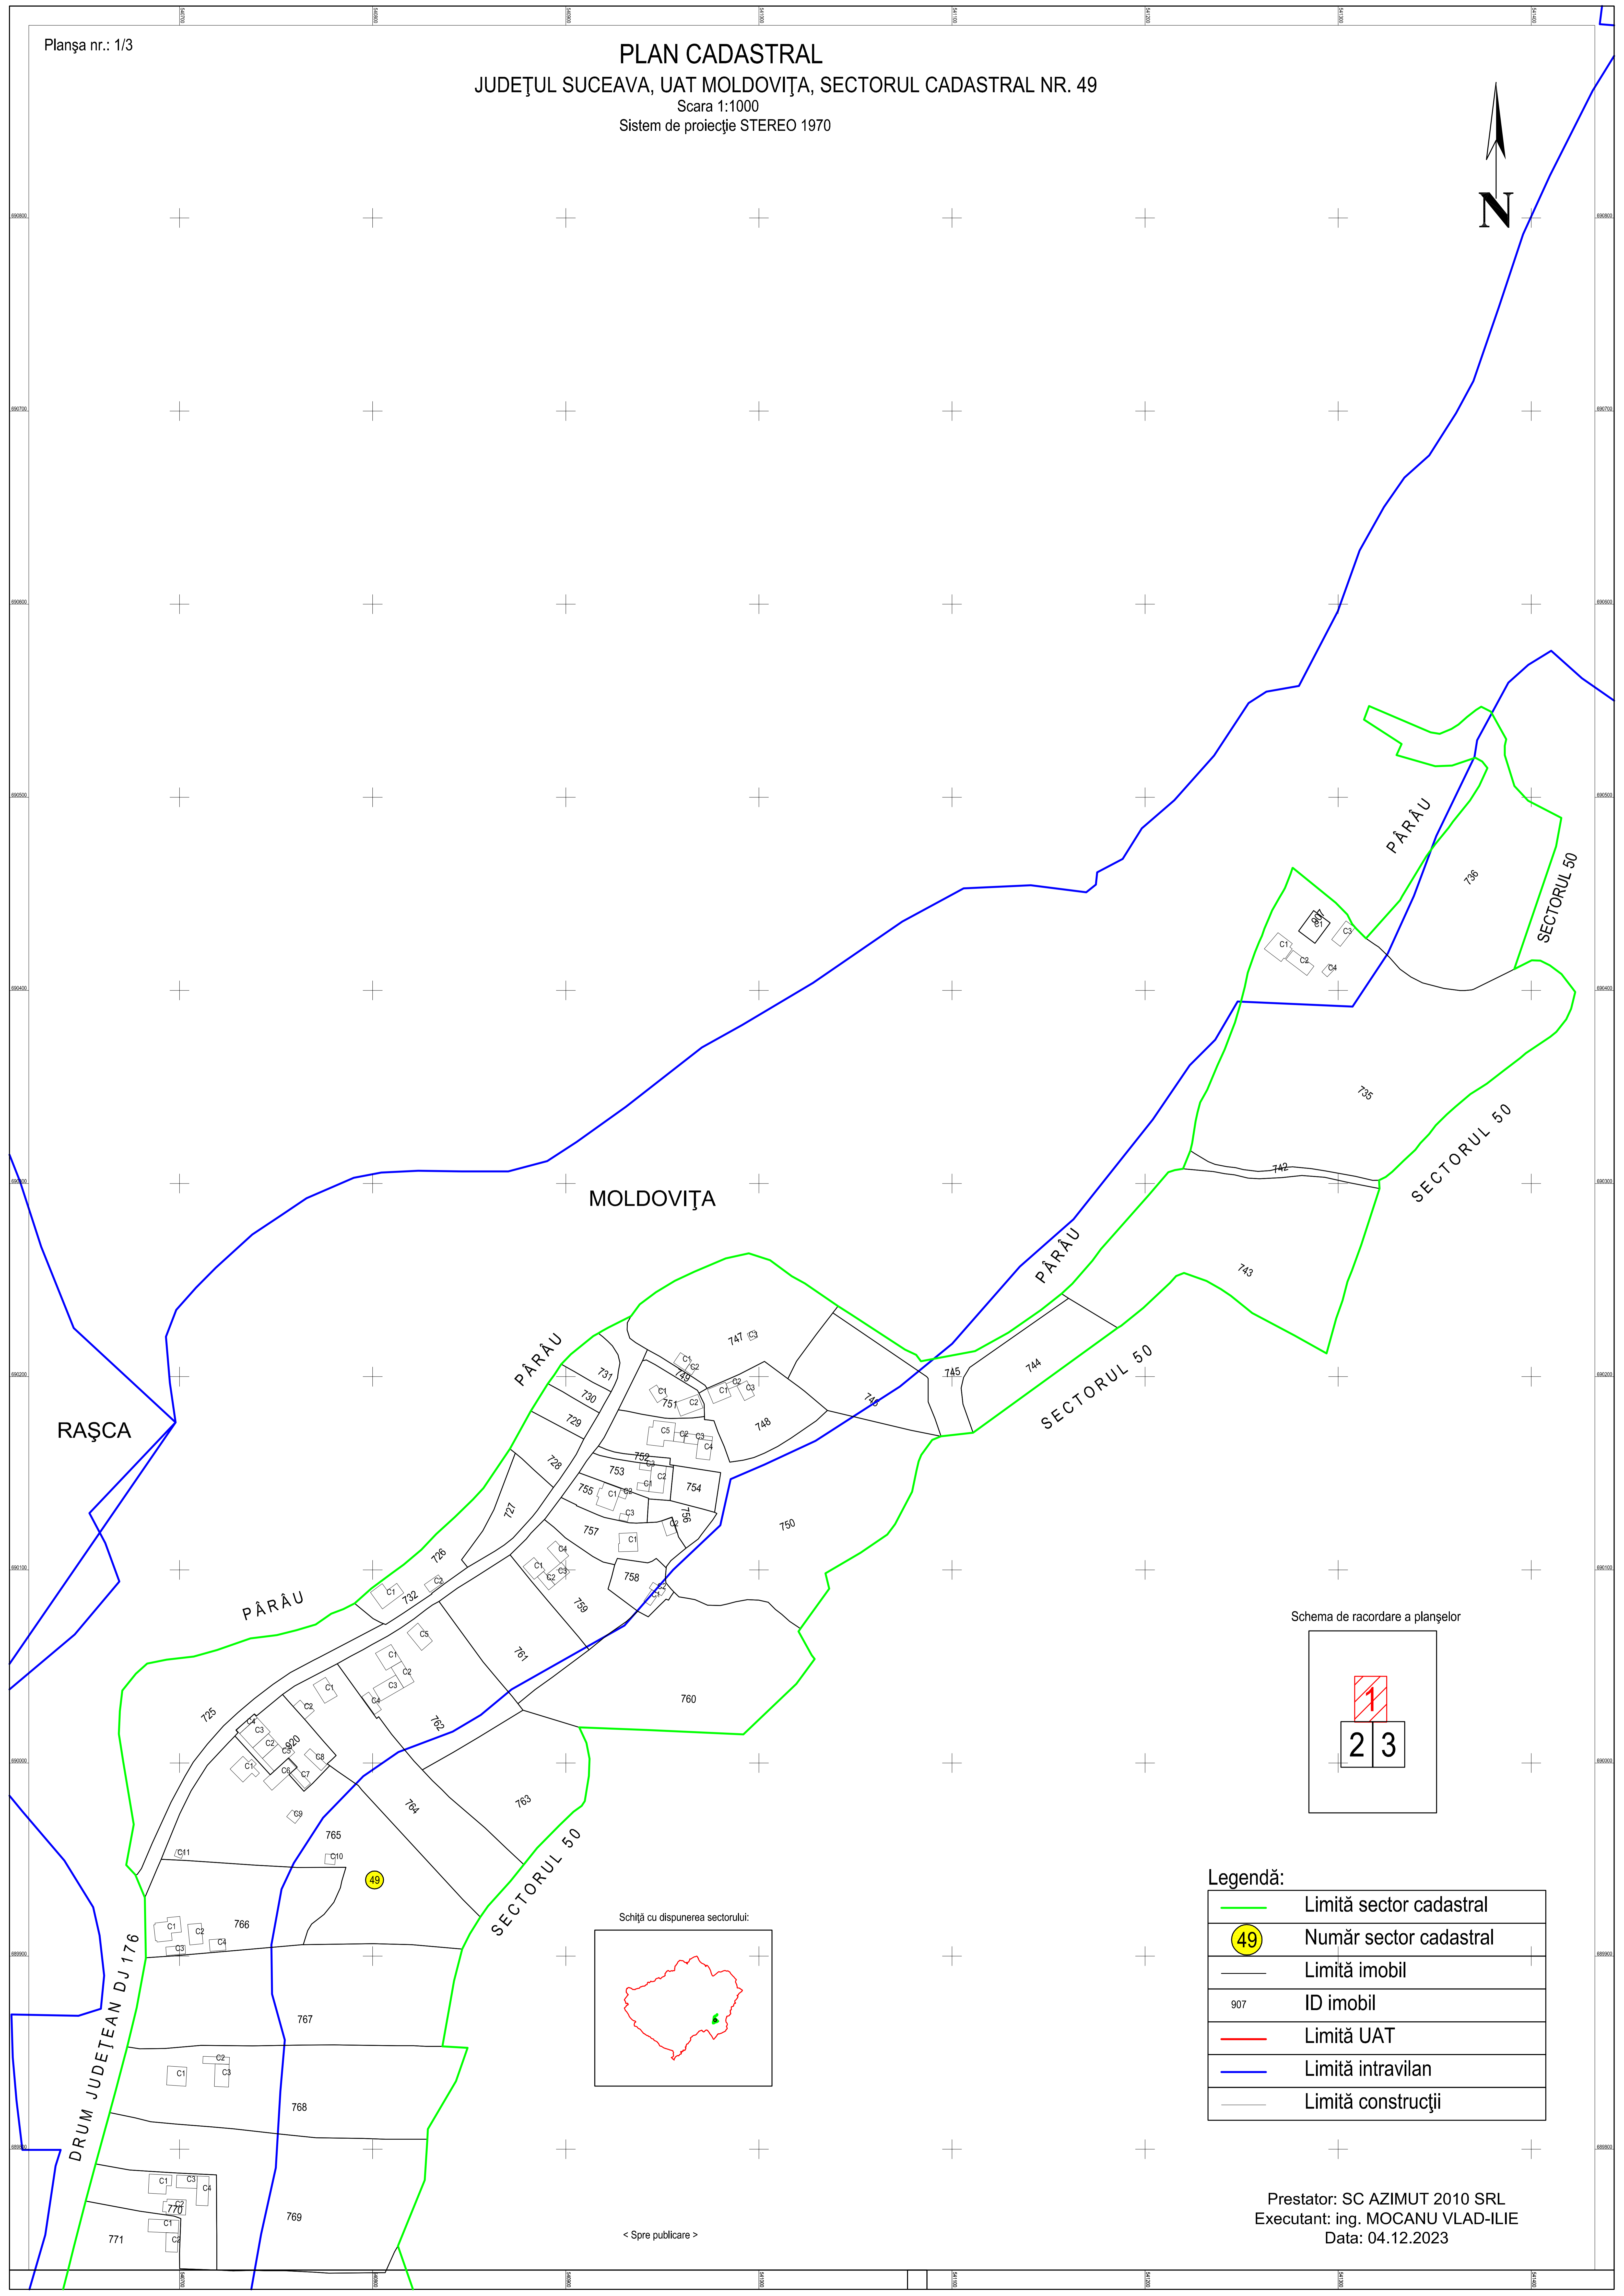

PLAN CADASTRAL
JUDEȚUL SUCEAVA, UAT MOLDOVIȚA, SECTORUL CADASTRAL NR. 49
Scara 1:1000
Sistem de proiecție STEREO 1970

RAȘCA

MOLDOVIȚA

PĂRAU

PĂRAU

PĂRAU

PĂRAU

SECTORUL 50

SECTORUL 50

SECTORUL 50

SECTORUL 50

DRUM JUDEȚEAN DJ 176

Schema de racordare a planșelor

Legendă:

	Limită sector cadastral
	Număr sector cadastral
	Limită imobil
	ID imobil
	Limită UAT
	Limită intravilan
	Limită construcții

Șchiță cu dispunerea sectorului: