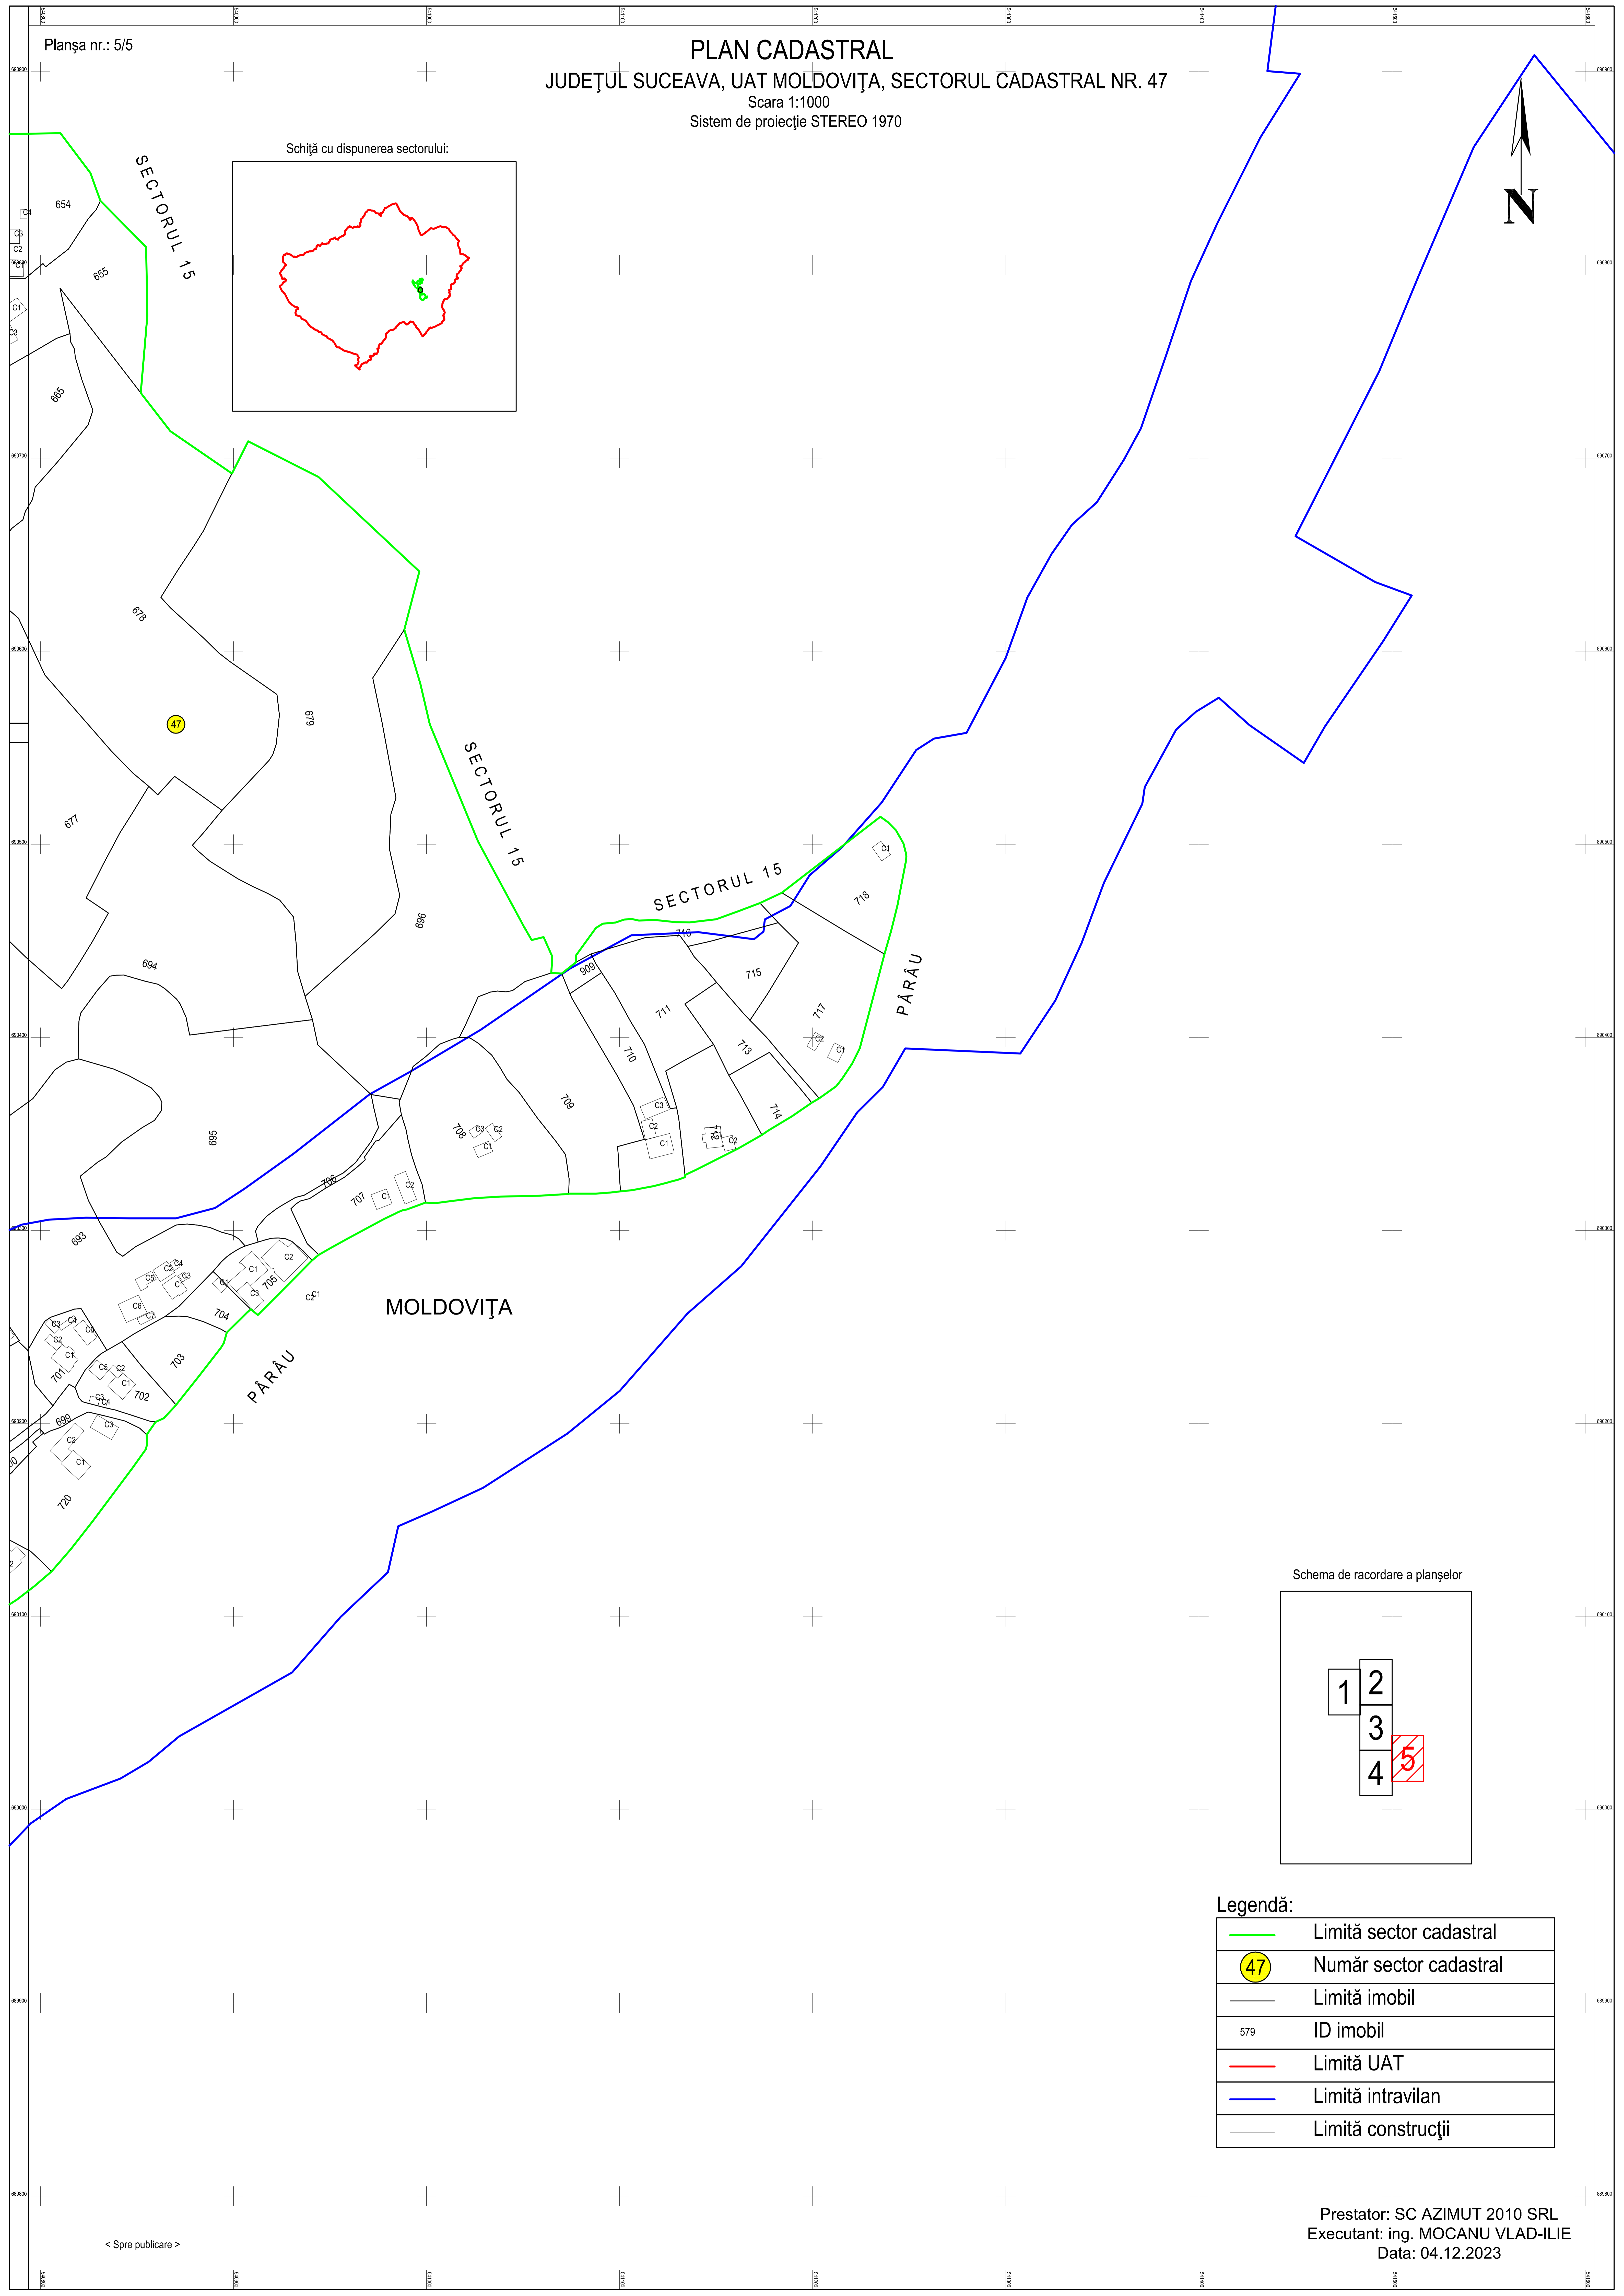

PLAN CADASTRAL

JUDEȚUL SUCEAVA, UAT MOLDOVIȚA, SECTORUL CADASTRAL NR. 47

Scara 1:1000
Sistem de proiecție STEREO 1970

Schiță cu dispunerea sectorului:

Schema de racordare a planșelor

Legendă:

	Limită sector cadastral
	Număr sector cadastral
	Limită imobil
	ID imobil
	Limită UAT
	Limită intravilan
	Limită construcții