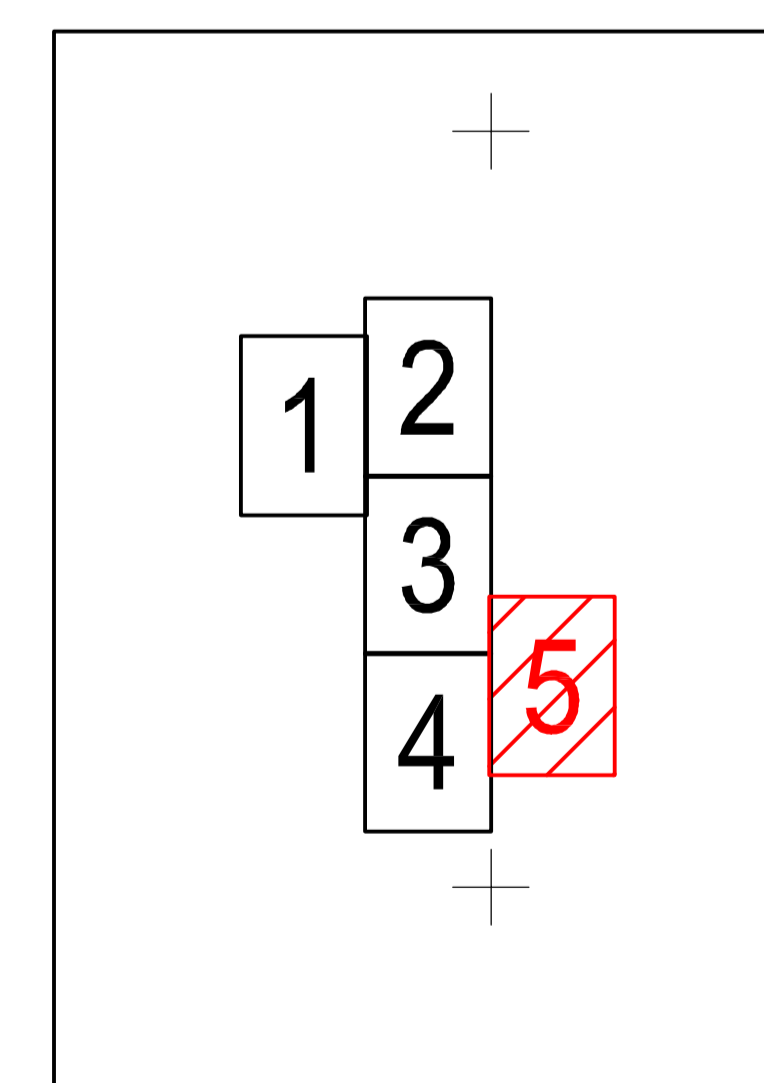

PLAN CADASTRAL

JUDEȚUL SUCEAVA, UAT MOLDOVIȚA, SECTORUL CADASTRAL NR. 47

Scara 1:1000
Sistem de proiecție STEREO 1970

Schiță cu dispunerea sectorului:

Schema de racordare a planșelor

Legendă:

	Limită sector cadastral
	Număr sector cadastral
	Limită imobil
	ID imobil
	Limită UAT
	Limită intravilan
	Limită construcții