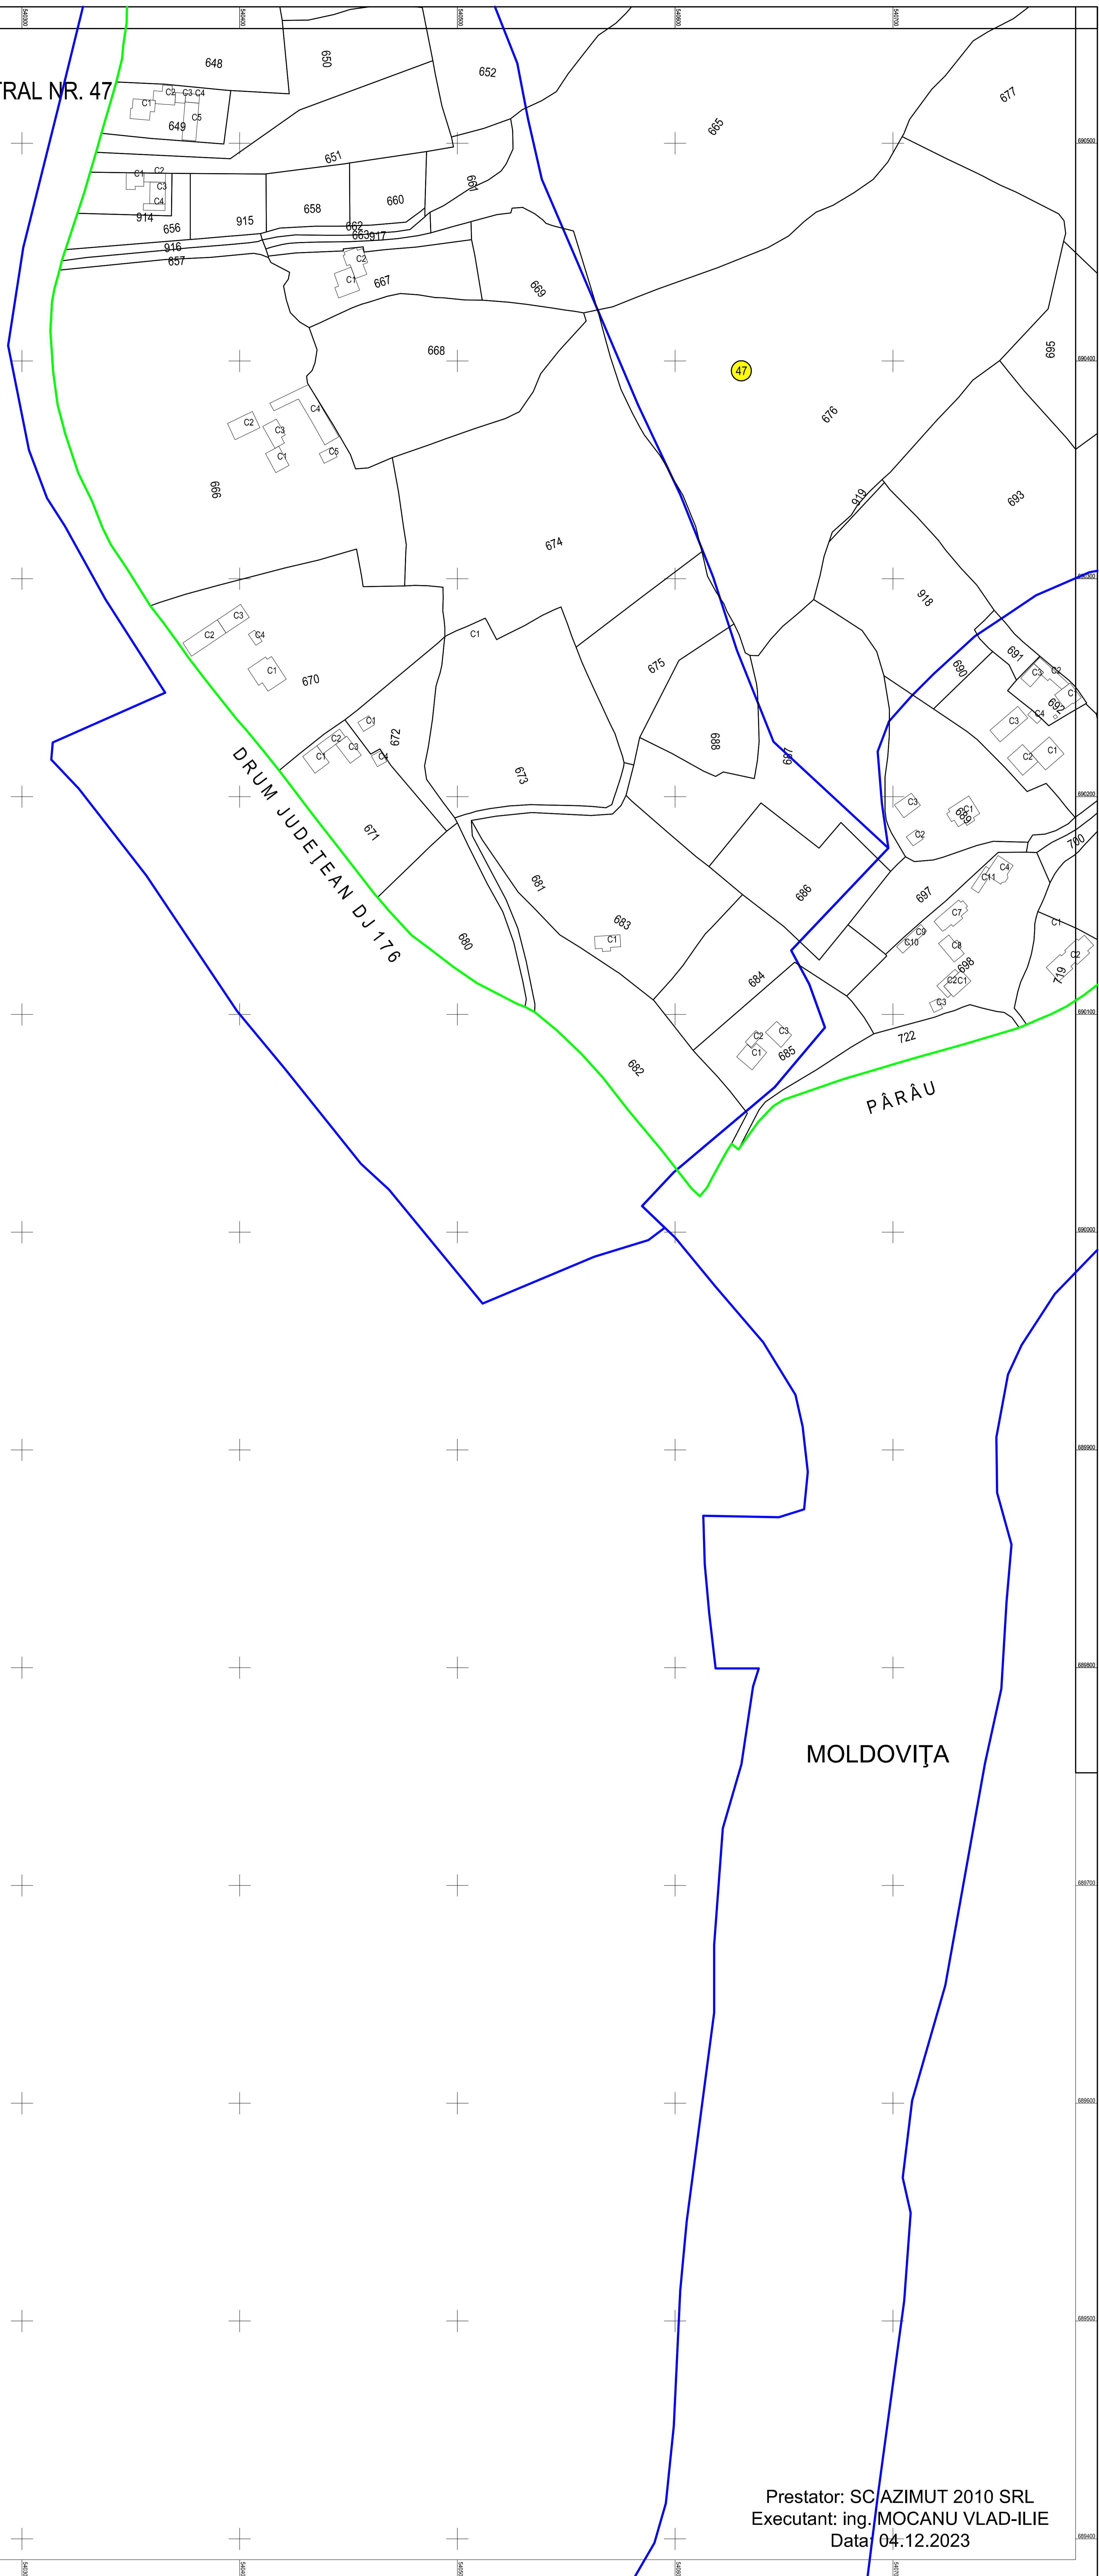

PLAN CADASTRAL

JUDEȚUL SUCEAVA, UAT MOLDOVIȚA, SECTORUL CADASTRAL NR. 47

Scara 1:1000

Sistem de proiecție STEREO 1970.

Schiță cu dispunerea sectorului:

MOLDOVIȚA

Schema de racordare a planșelor

Legendă:

	Limită sector cadastral
	Număr sector cadastral
	Limită imobil
	ID imobil
	Limită UAT
	Limită intravilan
	Limită construcții