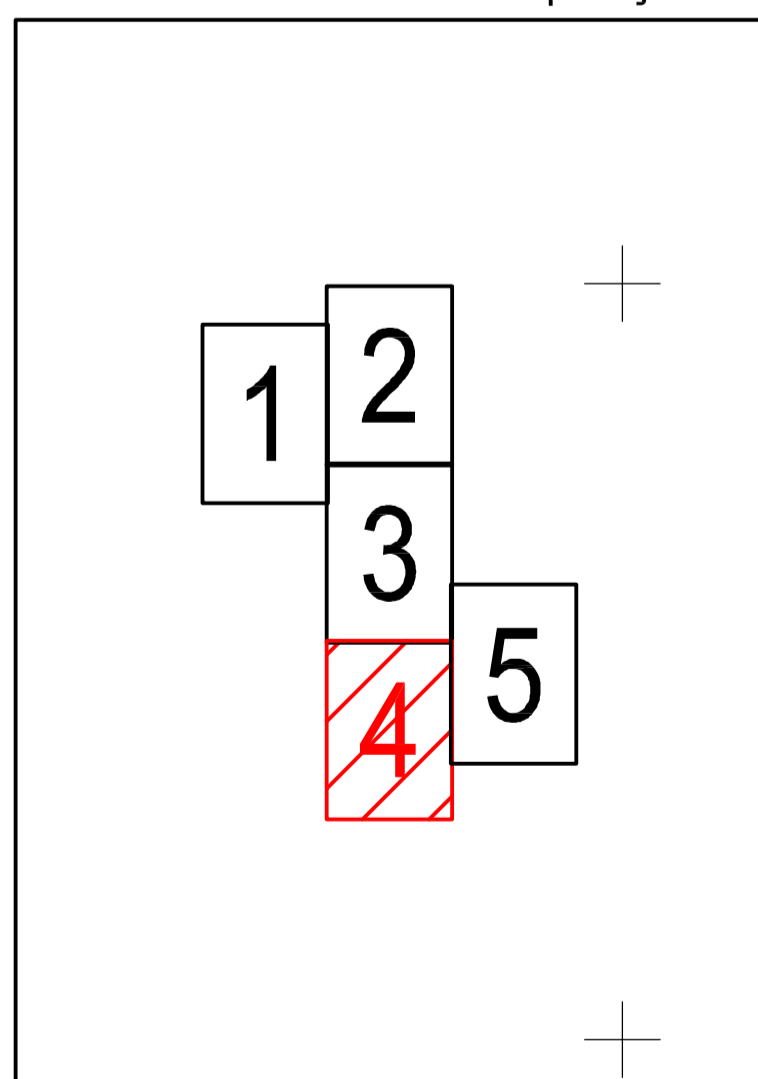

PLAN CADASTRAL

JUDEȚUL SUCEAVA, UAT MOLDOVIȚA, SECTORUL CADASTRAL NR. 47

Scara 1:1000

Sistem de proiecție STEREO 1970.

Schiță cu dispunerea sectorului:

MOLDOVIȚA

Schema de racordare a planșelor

Legendă:

	Limită sector cadastral
	Număr sector cadastral
	Limită imobil
	ID imobil
	Limită UAT
	Limită intravilan
	Limită construcții