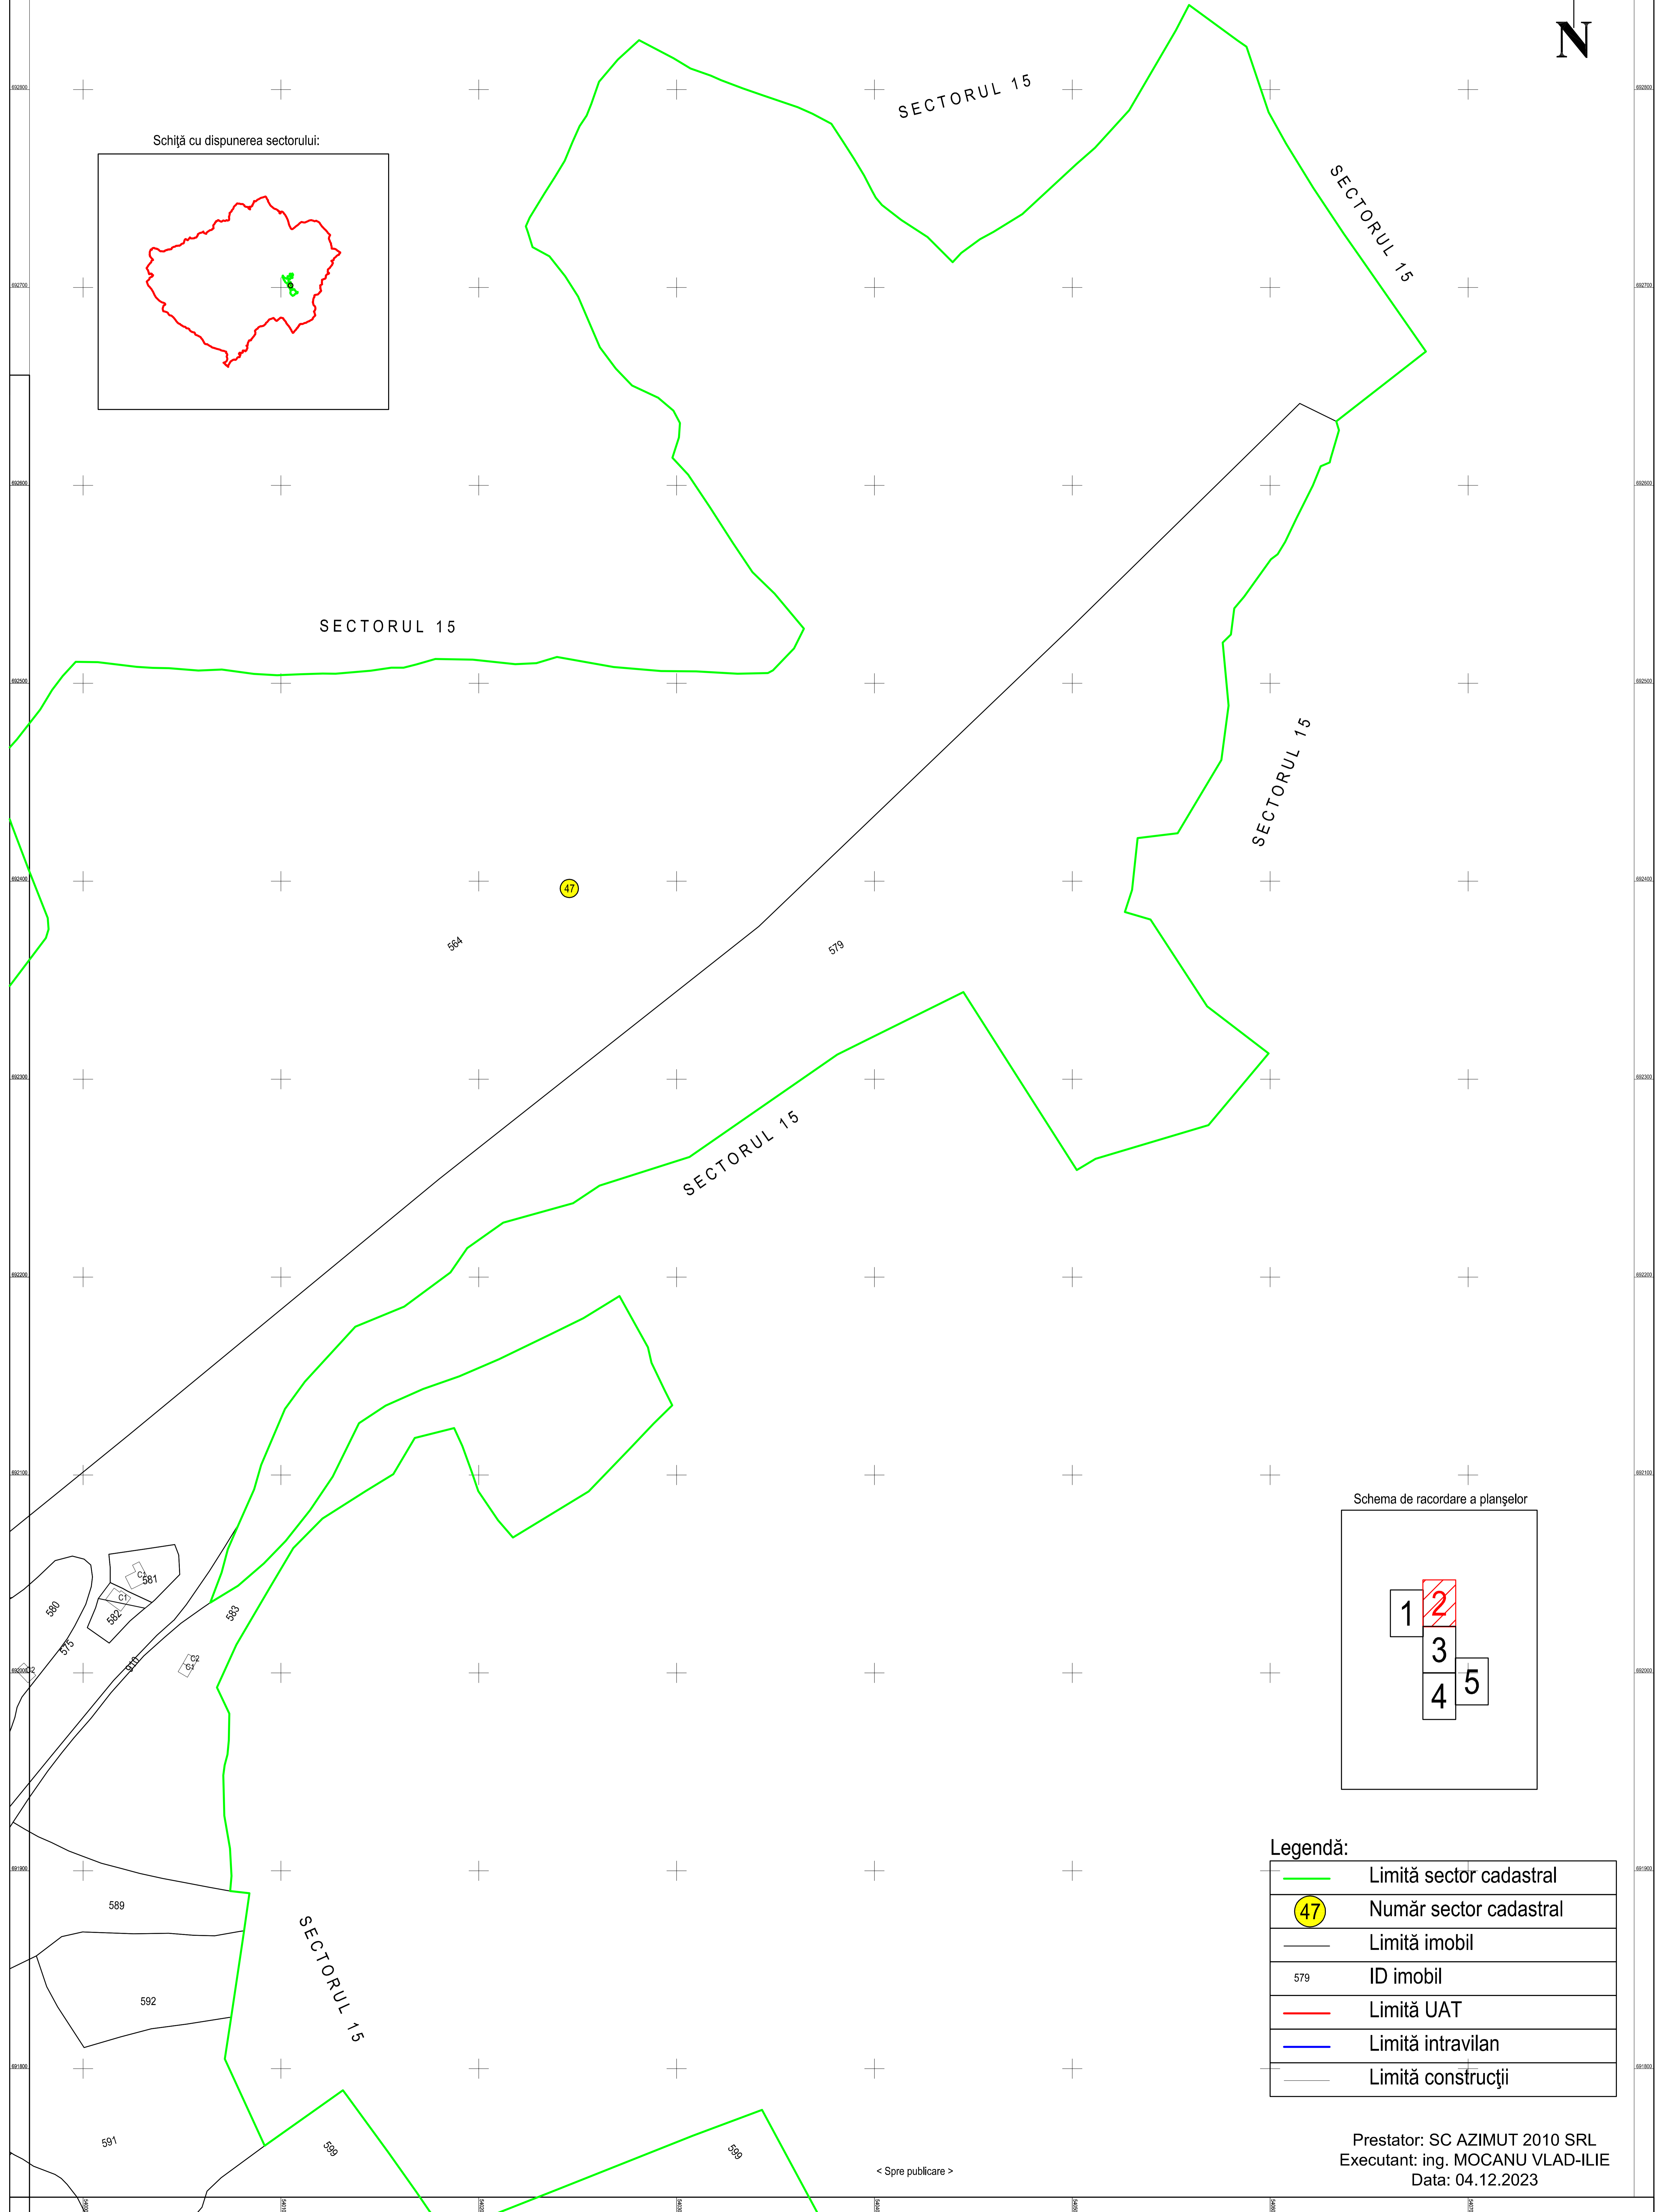

PLAN CADASTRAL  
JUDEȚUL SUCEAVA, UAT MOLDOVIȚA, SECTORUL CADASTRAL NR. 47  
Scara 1:1000  
Sistem de proiecție STEREO 1970

Schiță cu dispunerea sectorului:

Schema de racordare a planșelor

Legendă:

	Limită sector cadastral
	Număr sector cadastral
	Limită imobil
	ID imobil
	Limită UAT
	Limită intravilan
	Limită construcții

Prestator: SC AZIMUT 2010 SRL  
Executant: ing. MOCANU VLAD-ILIE  
Data: 04.12.2023