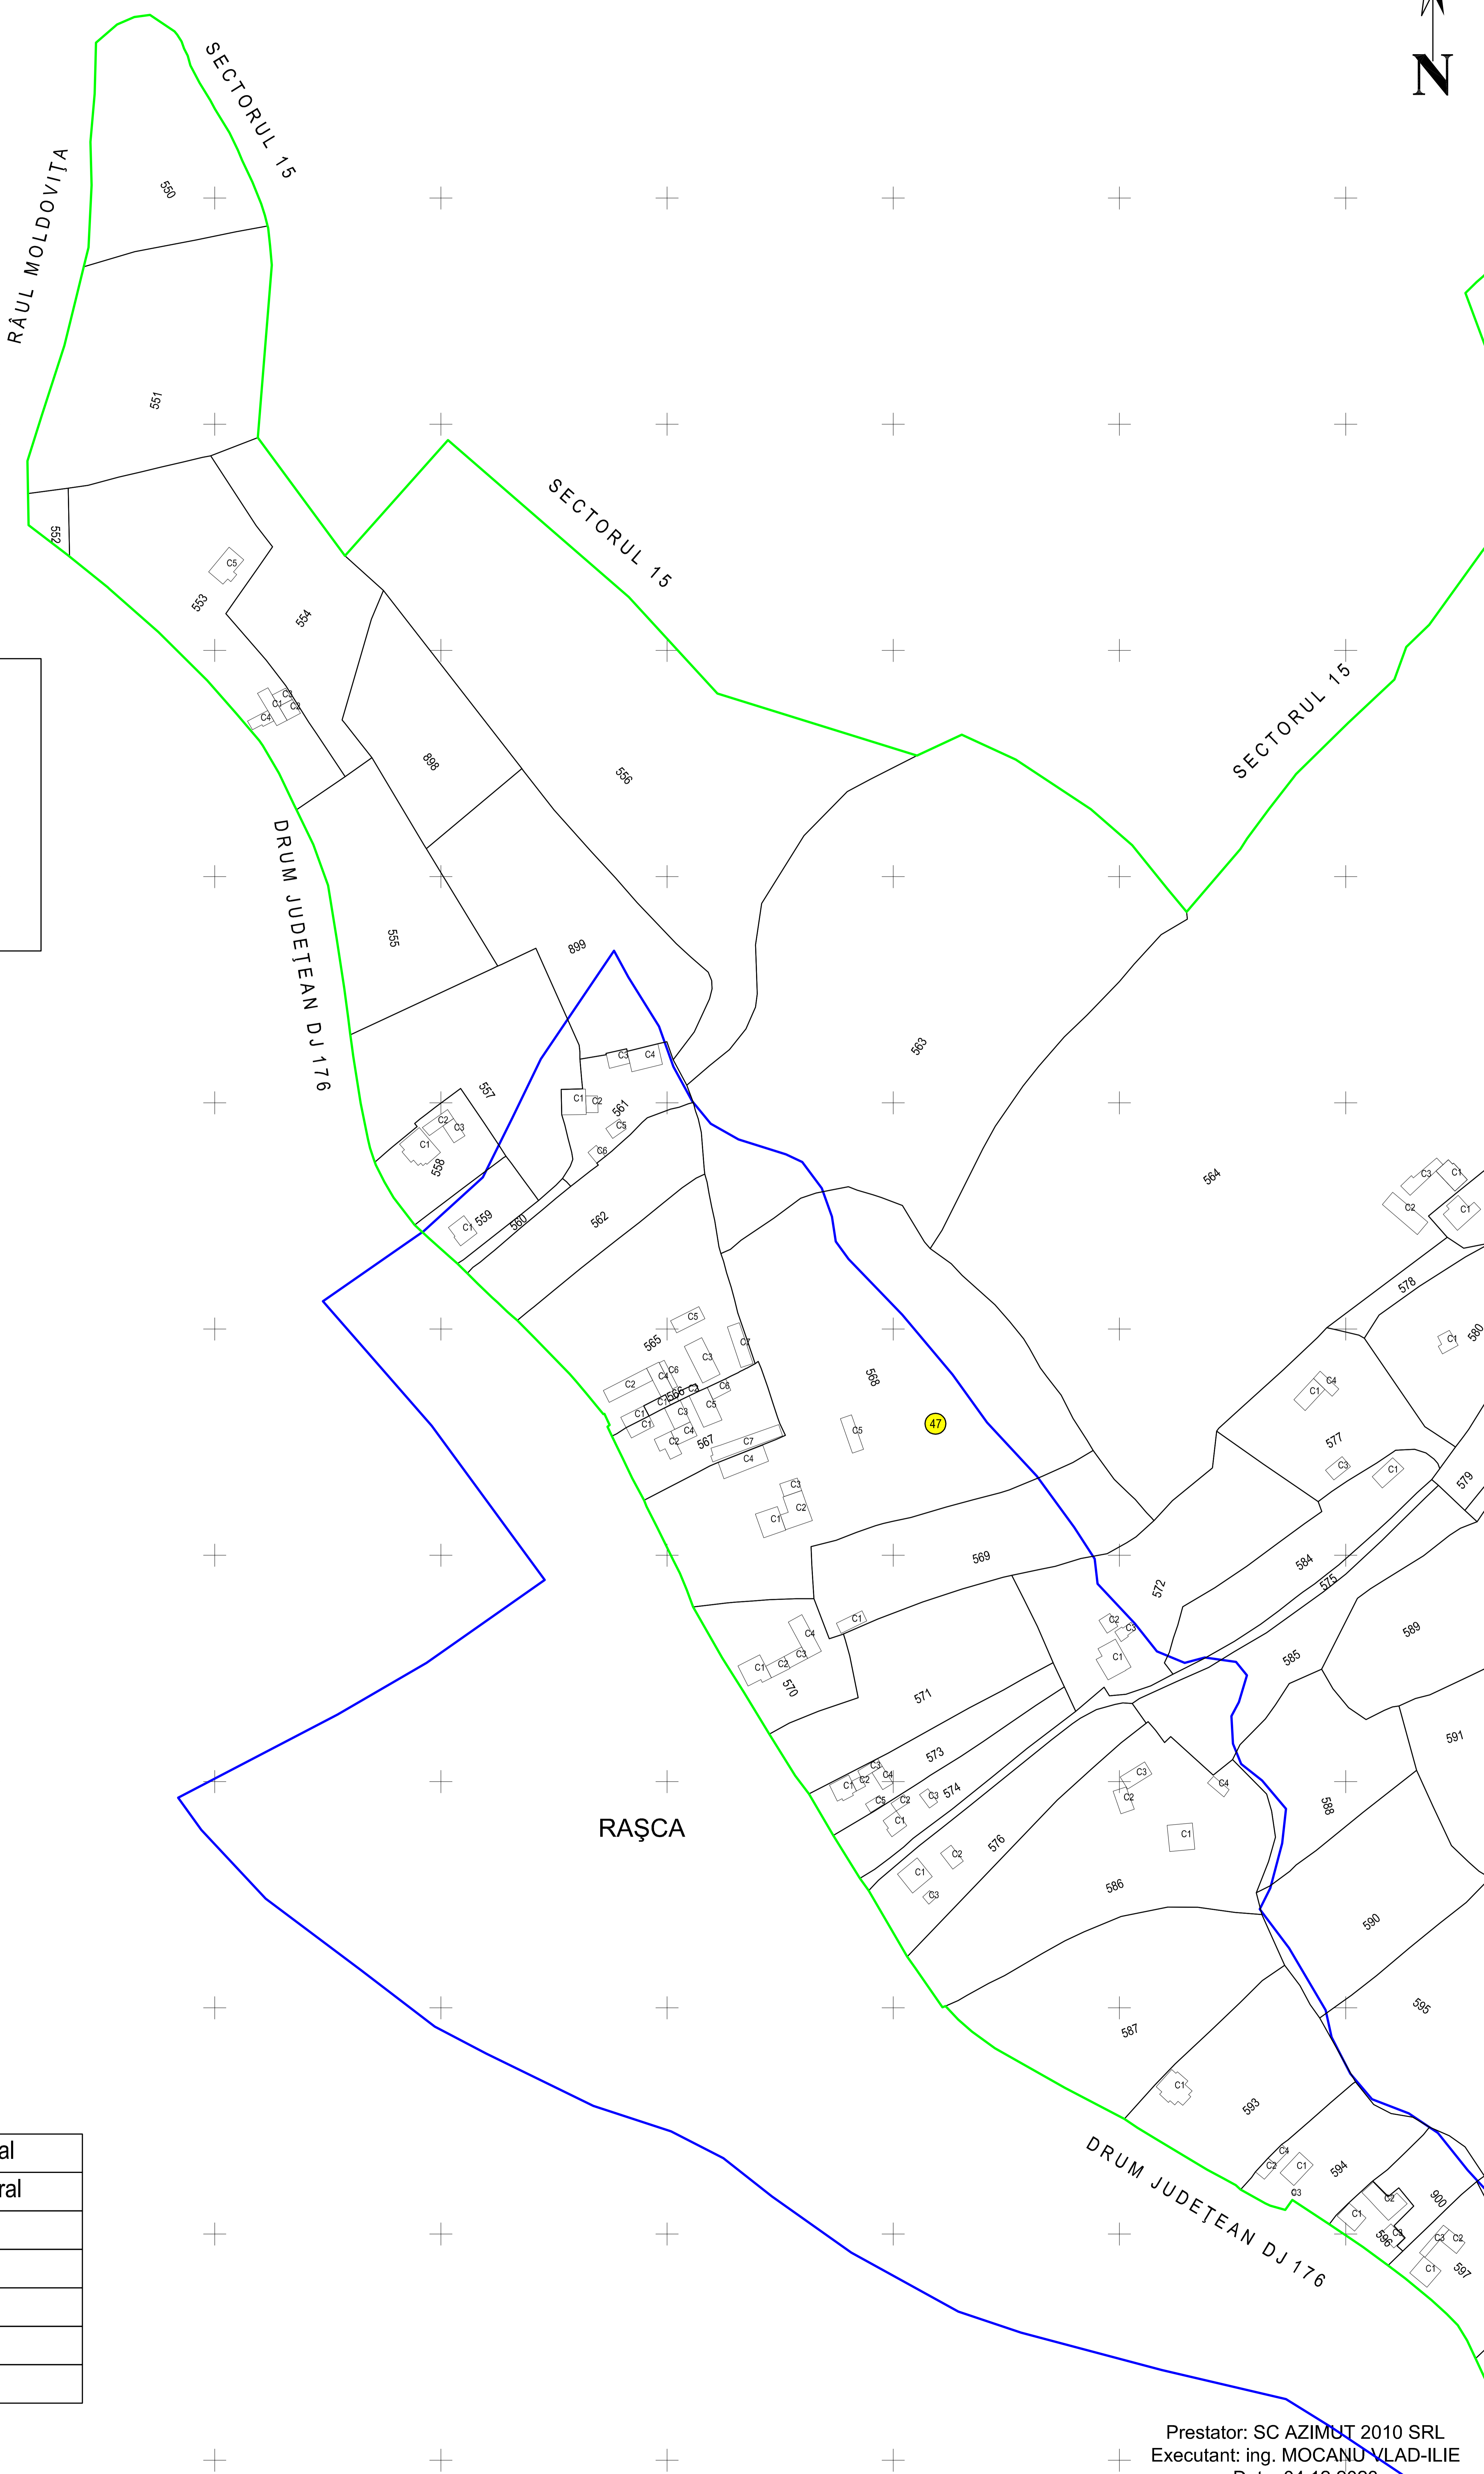

PLAN CADASTRAL

JUDEȚUL SUCEAVA, UAT MOLDOVIȚA, SECTORUL CADASTRAL NR. 47

Scara 1:1000
Sistem de proiecție STEREO 1970

Schiță cu dispunerea sectorului:

Schema de racordare a planșelor

Legendă:

	Limită sector cadastral
	Număr sector cadastral
	Limită imobil
579	ID imobil
	Limită UAT
	Limită intravilan
	Limită construcții