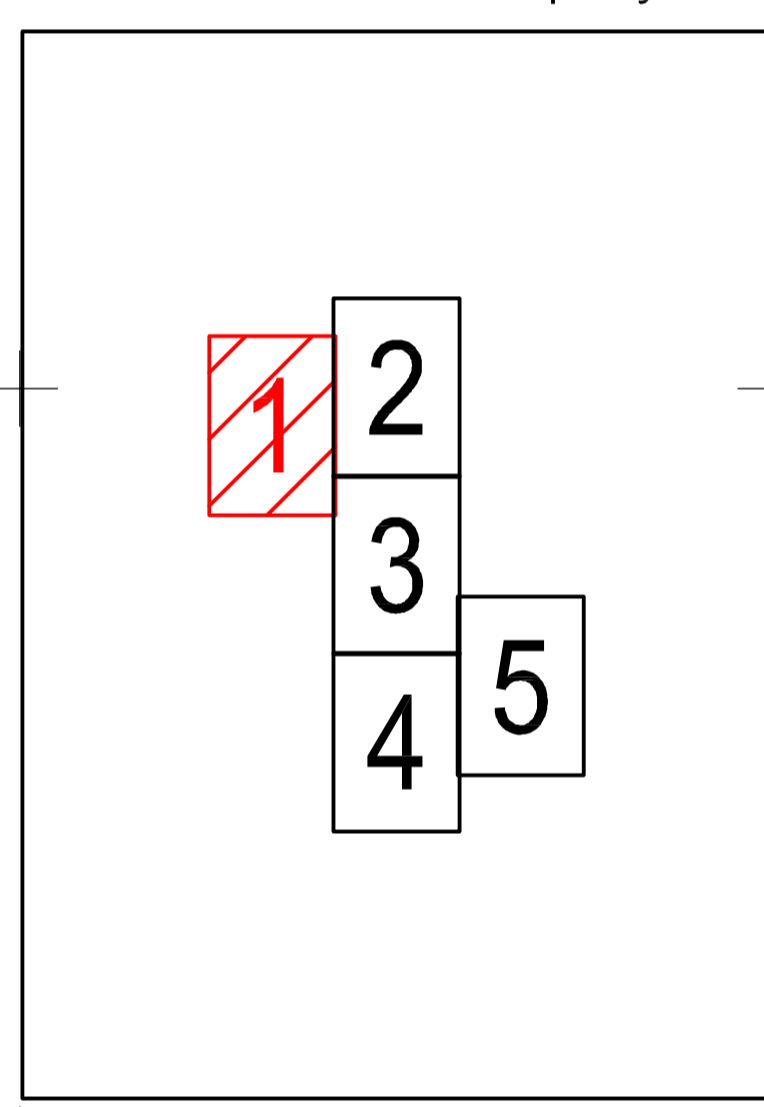

PLAN CADASTRAL

JUDEȚUL SUCEAVA, UAT MOLDOVIȚA, SECTORUL CADASTRAL NR. 47

Scara 1:1000
Sistem de proiecție STEREO 1970

Schiță cu dispunerea sectorului:

Schema de racordare a planșelor

Legendă:

	Limită sector cadastral
	Număr sector cadastral
	Limită imobil
579	ID imobil
	Limită UAT
	Limită intravilan
	Limită construcții