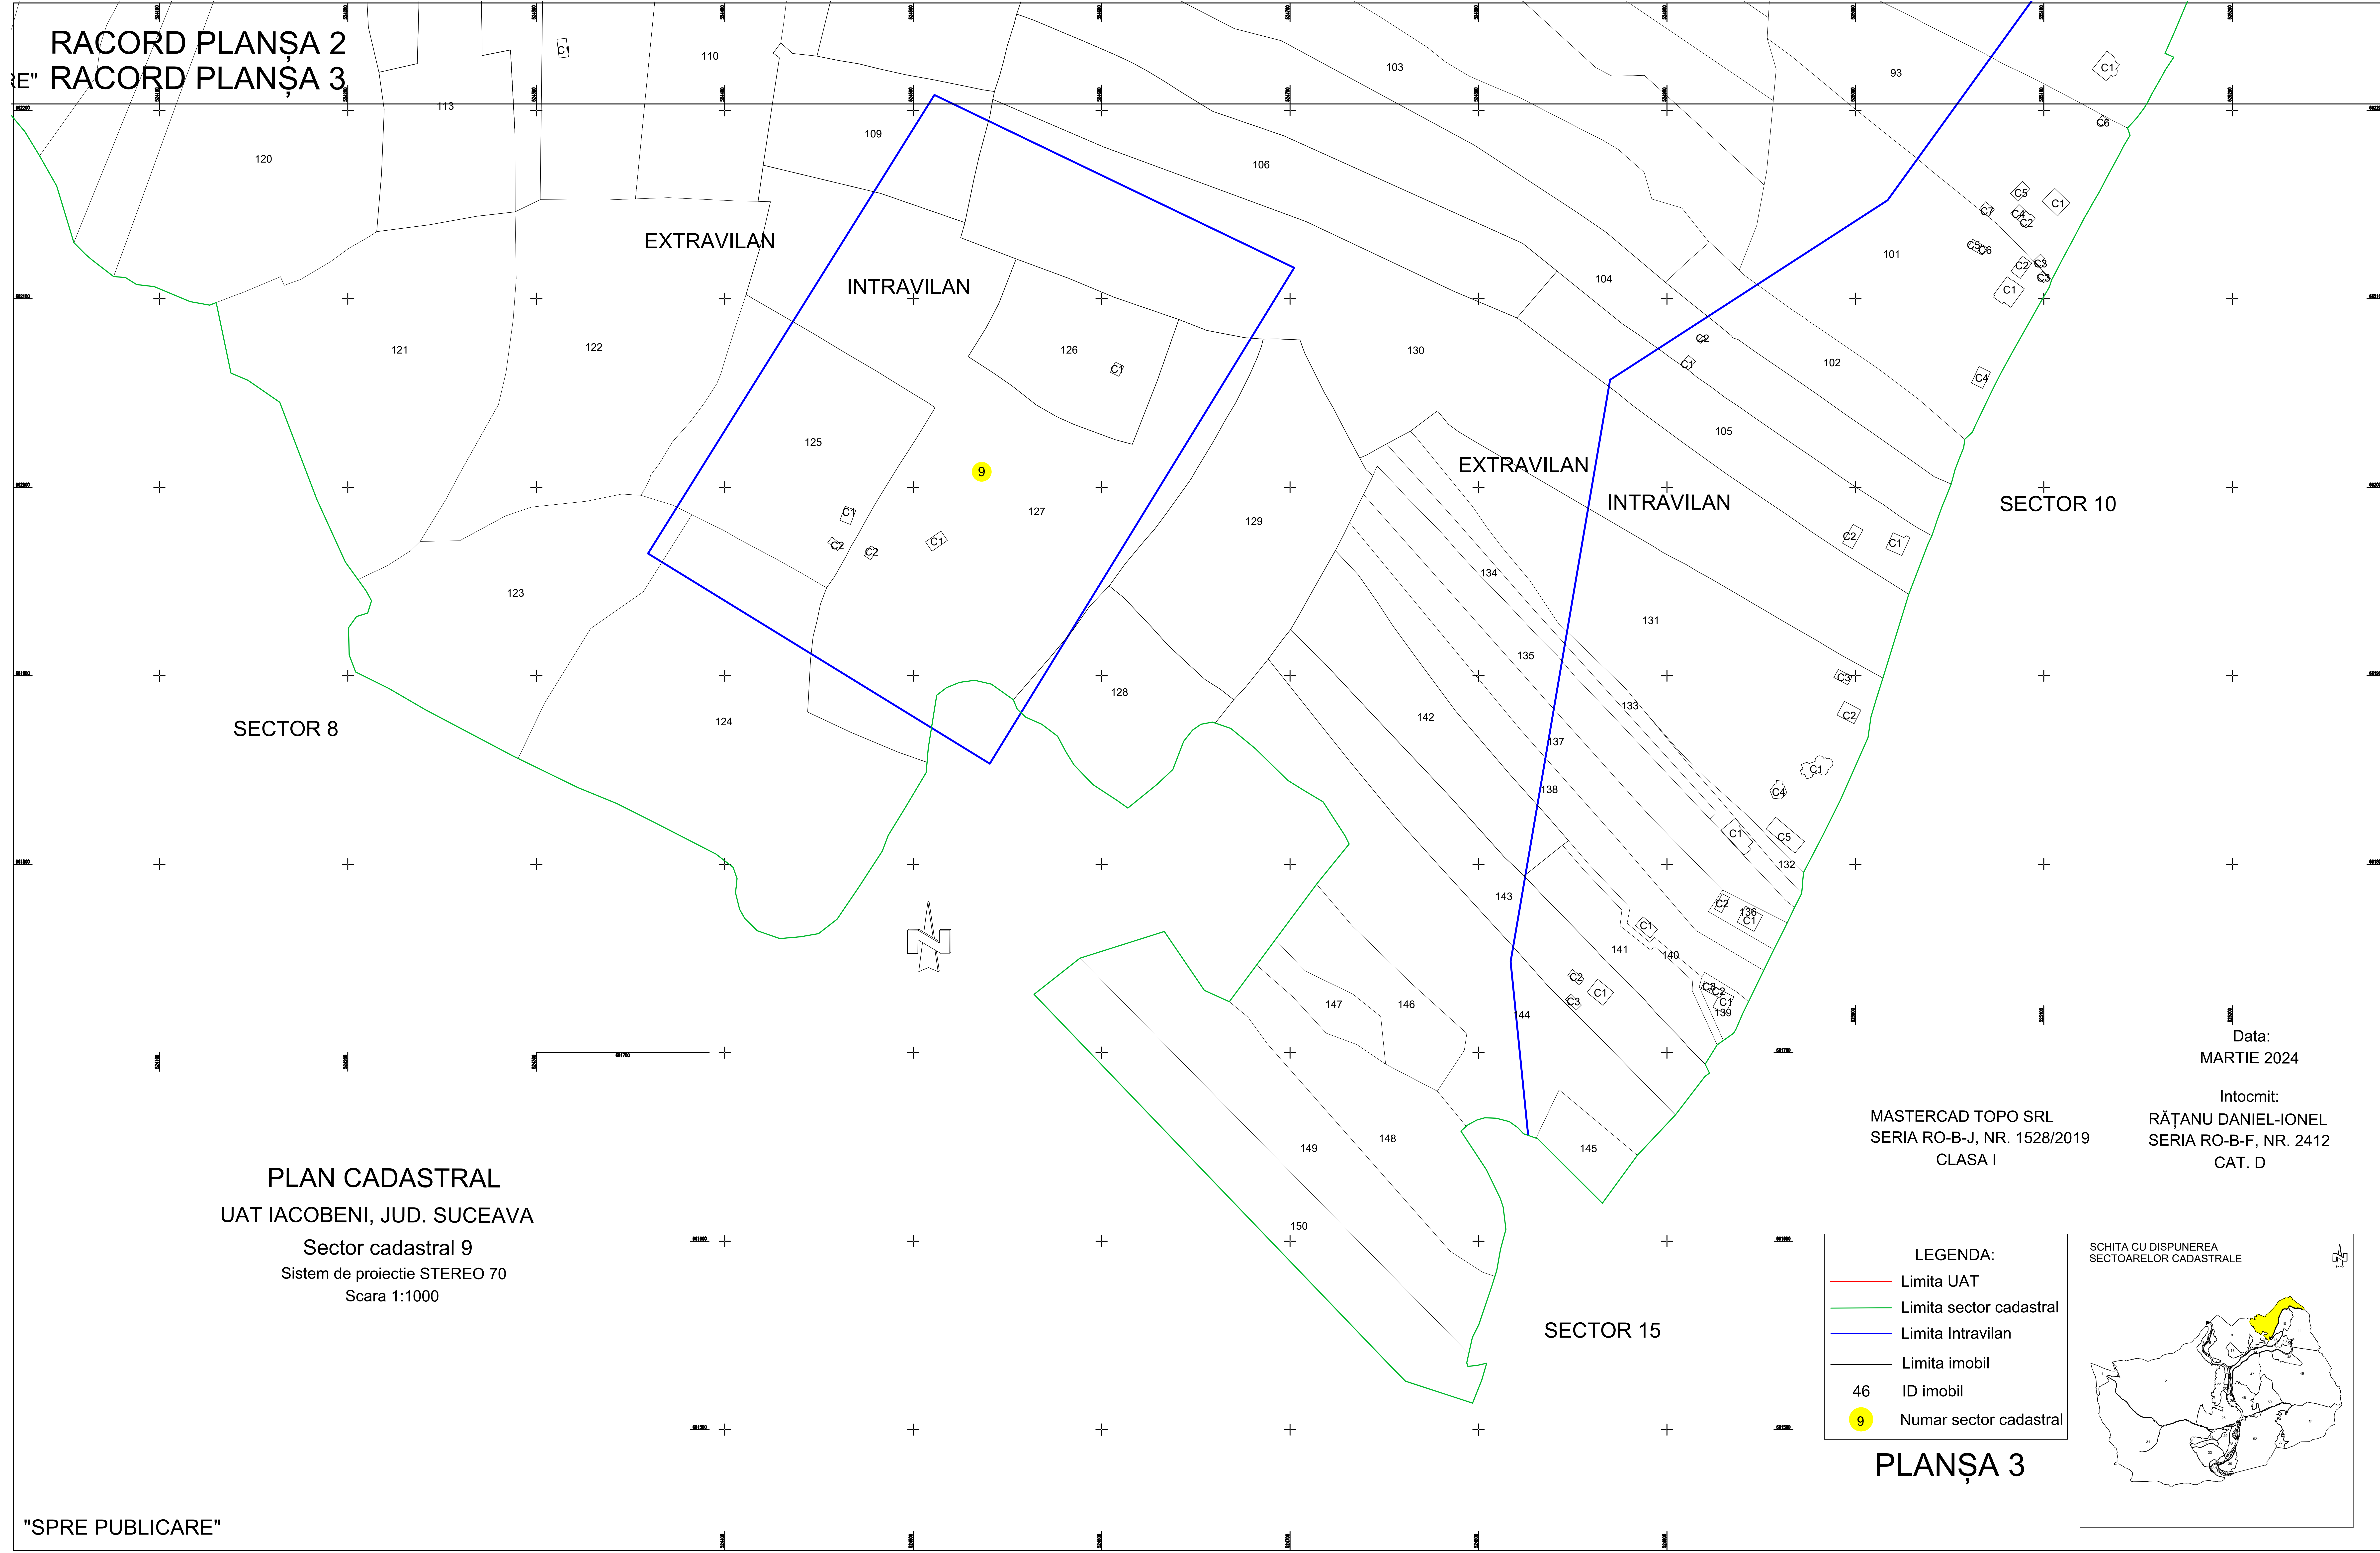

RACORD PLANȘA 2
RACORD PLANȘA 3

PLAN CADASTRAL
UAT IACOBENI, JUD. SUCEAVA
Sector cadastral 9
Sistem de proiectie STEREO 70
Scara 1:1000

MASTERCAD TOPO SRL
SERIA RO-B-J, NR. 1528/2019
CLASA I

Data:
MARTIE 2024
Intocmit:
RĂȚANU DANIEL-IONEL
SERIA RO-B-F, NR. 2412
CAT. D

- LEGENDA:**
- Limita UAT
 - Limita sector cadastral
 - Limita Intravilan
 - Limita imobil
 - 46 ID imobil
 - 9 Numar sector cadastral

PLANȘA 3

"SPRE PUBLICARE"