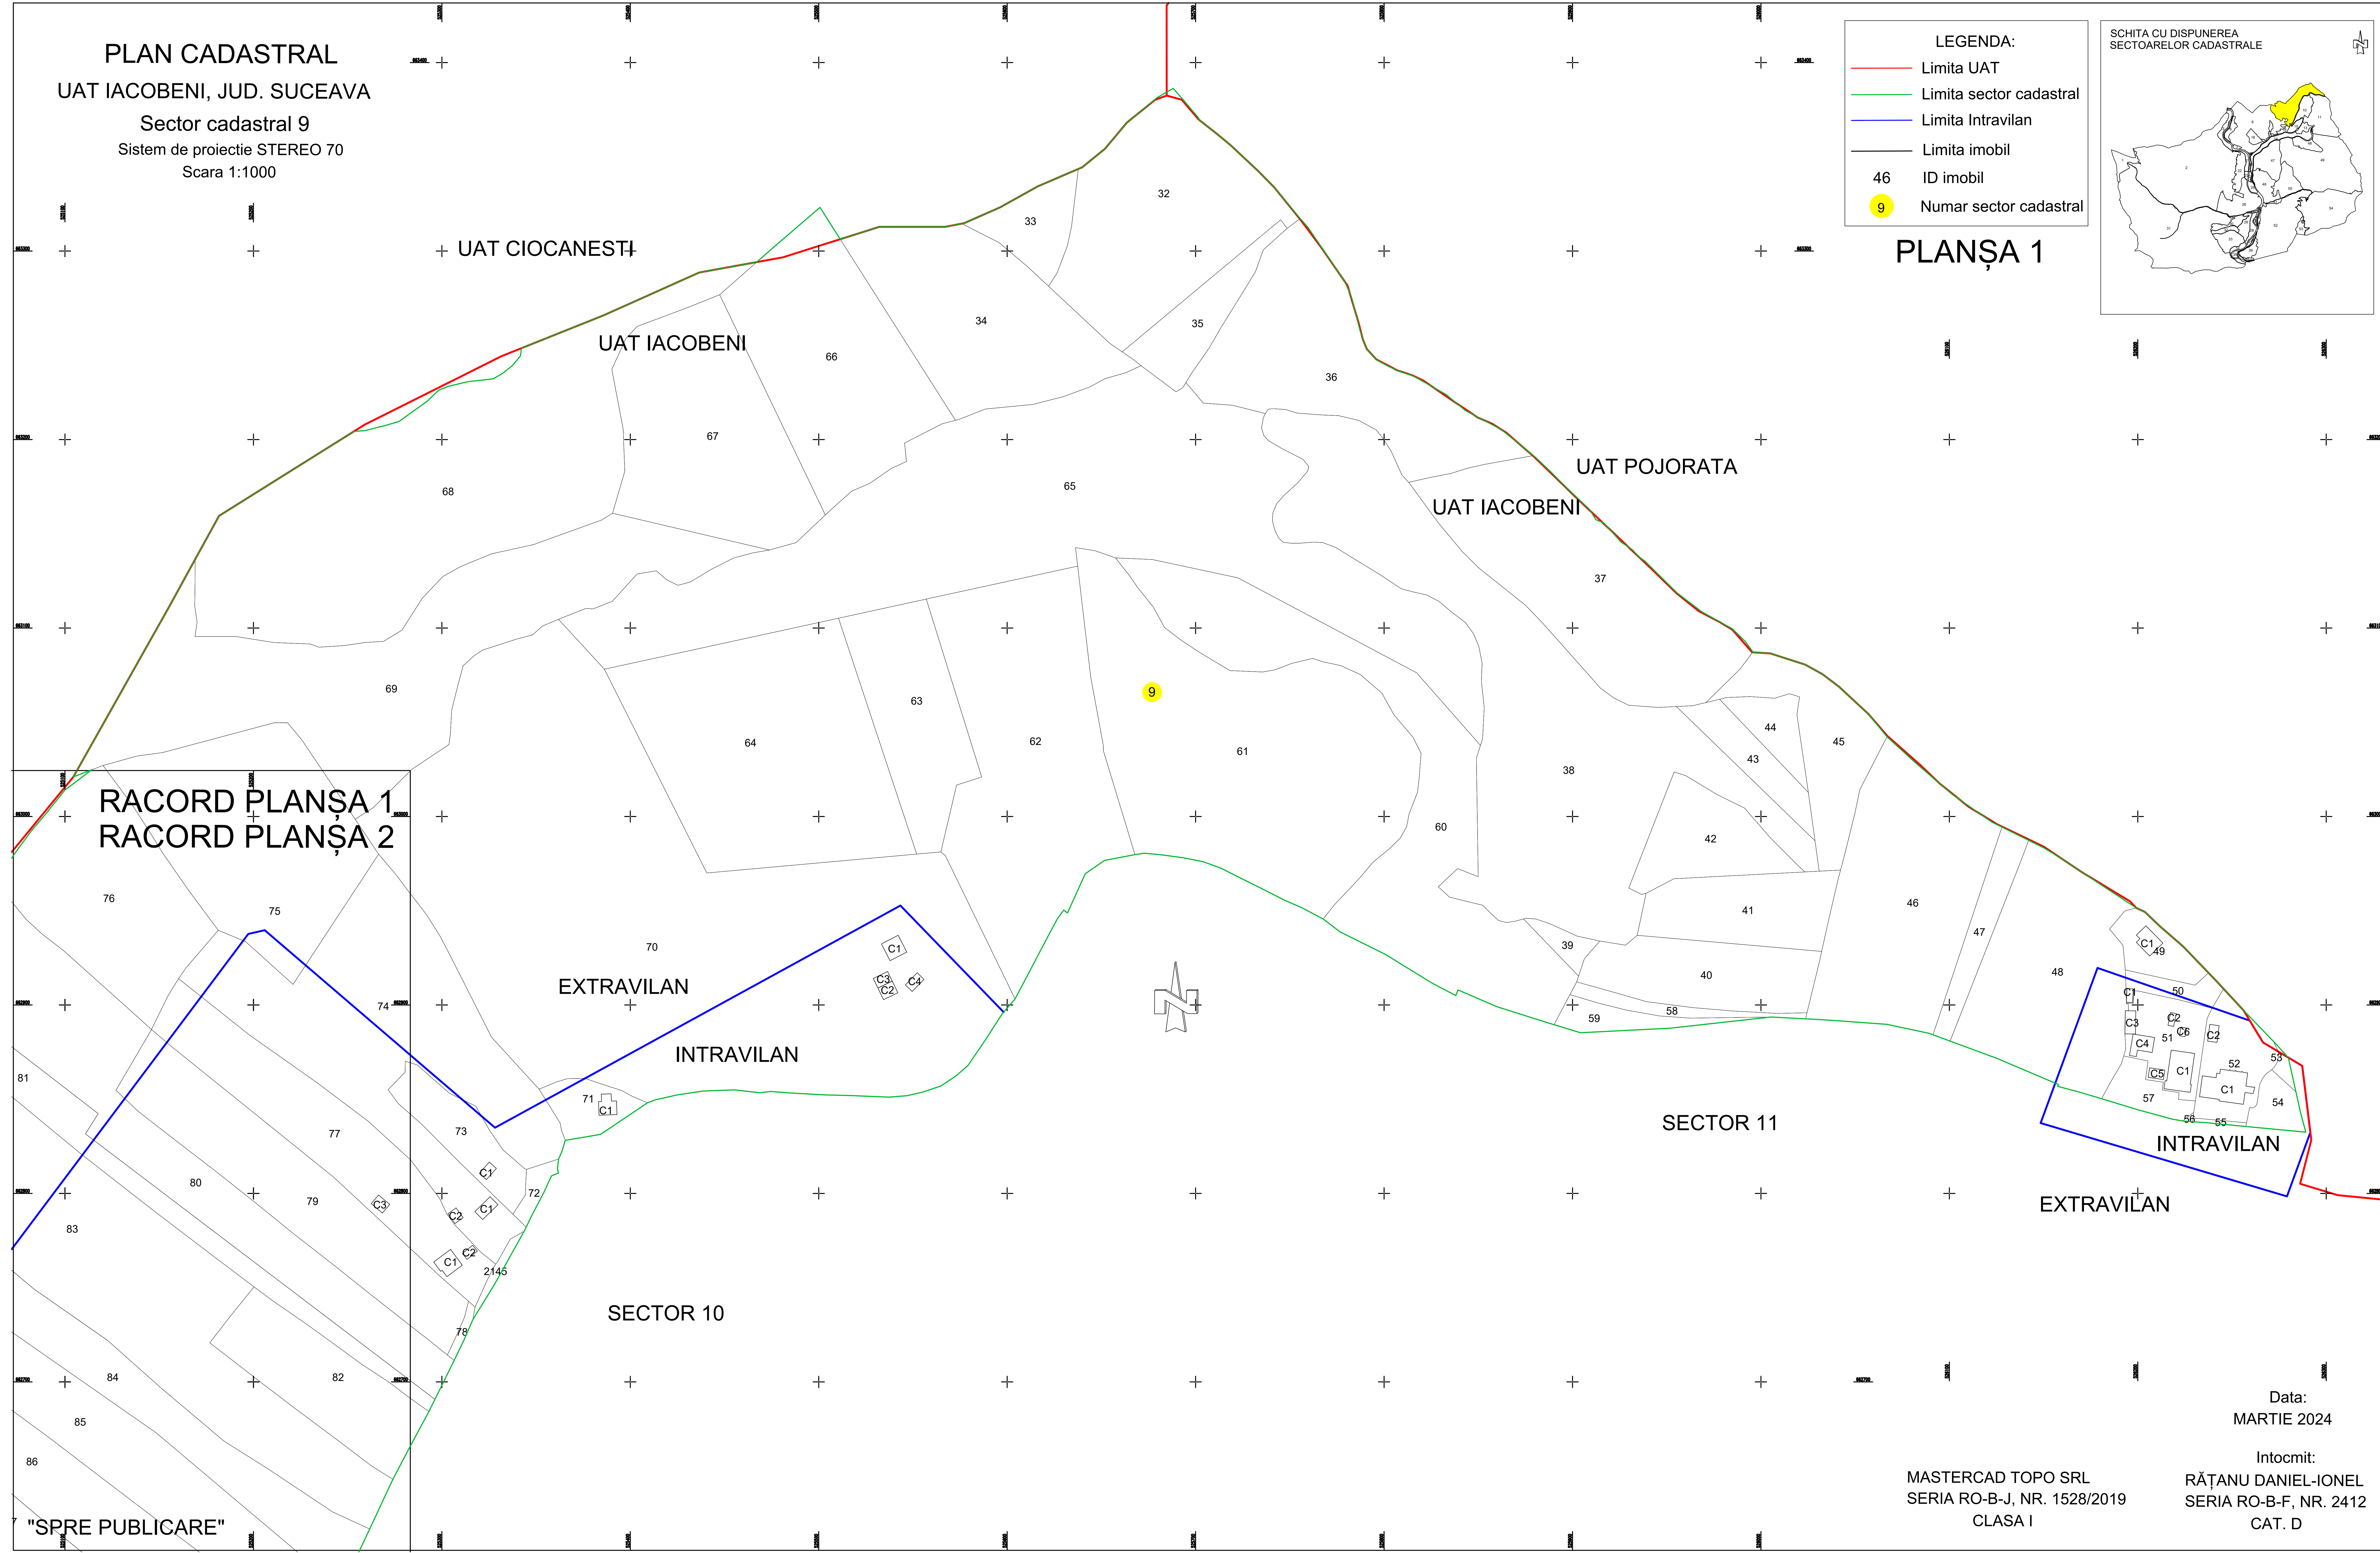

# PLAN CADASTRAL

UAT IACOBENI, JUD. SUCEAVA

Sector cadastral 9

Sistem de proiectie STEREO 70

Scara 1:1000

**LEGENDA:**

- Limita UAT
- Limita sector cadastral
- Limita Intravilan
- Limita imobil
- 46 ID imobil
- 9 Numar sector cadastral

## PLANȘA 1

RACORD PLANȘA 1  
RACORD PLANȘA 2

"SPRE PUBLICARE"

Data:  
MARTIE 2024

MASTERCAD TOPO SRL  
SERIA RO-B-J, NR. 1528/2019  
CLASA I

Intocmit:  
RĂȚANU DANIEL-IONEL  
SERIA RO-B-F, NR. 2412  
CAT. D