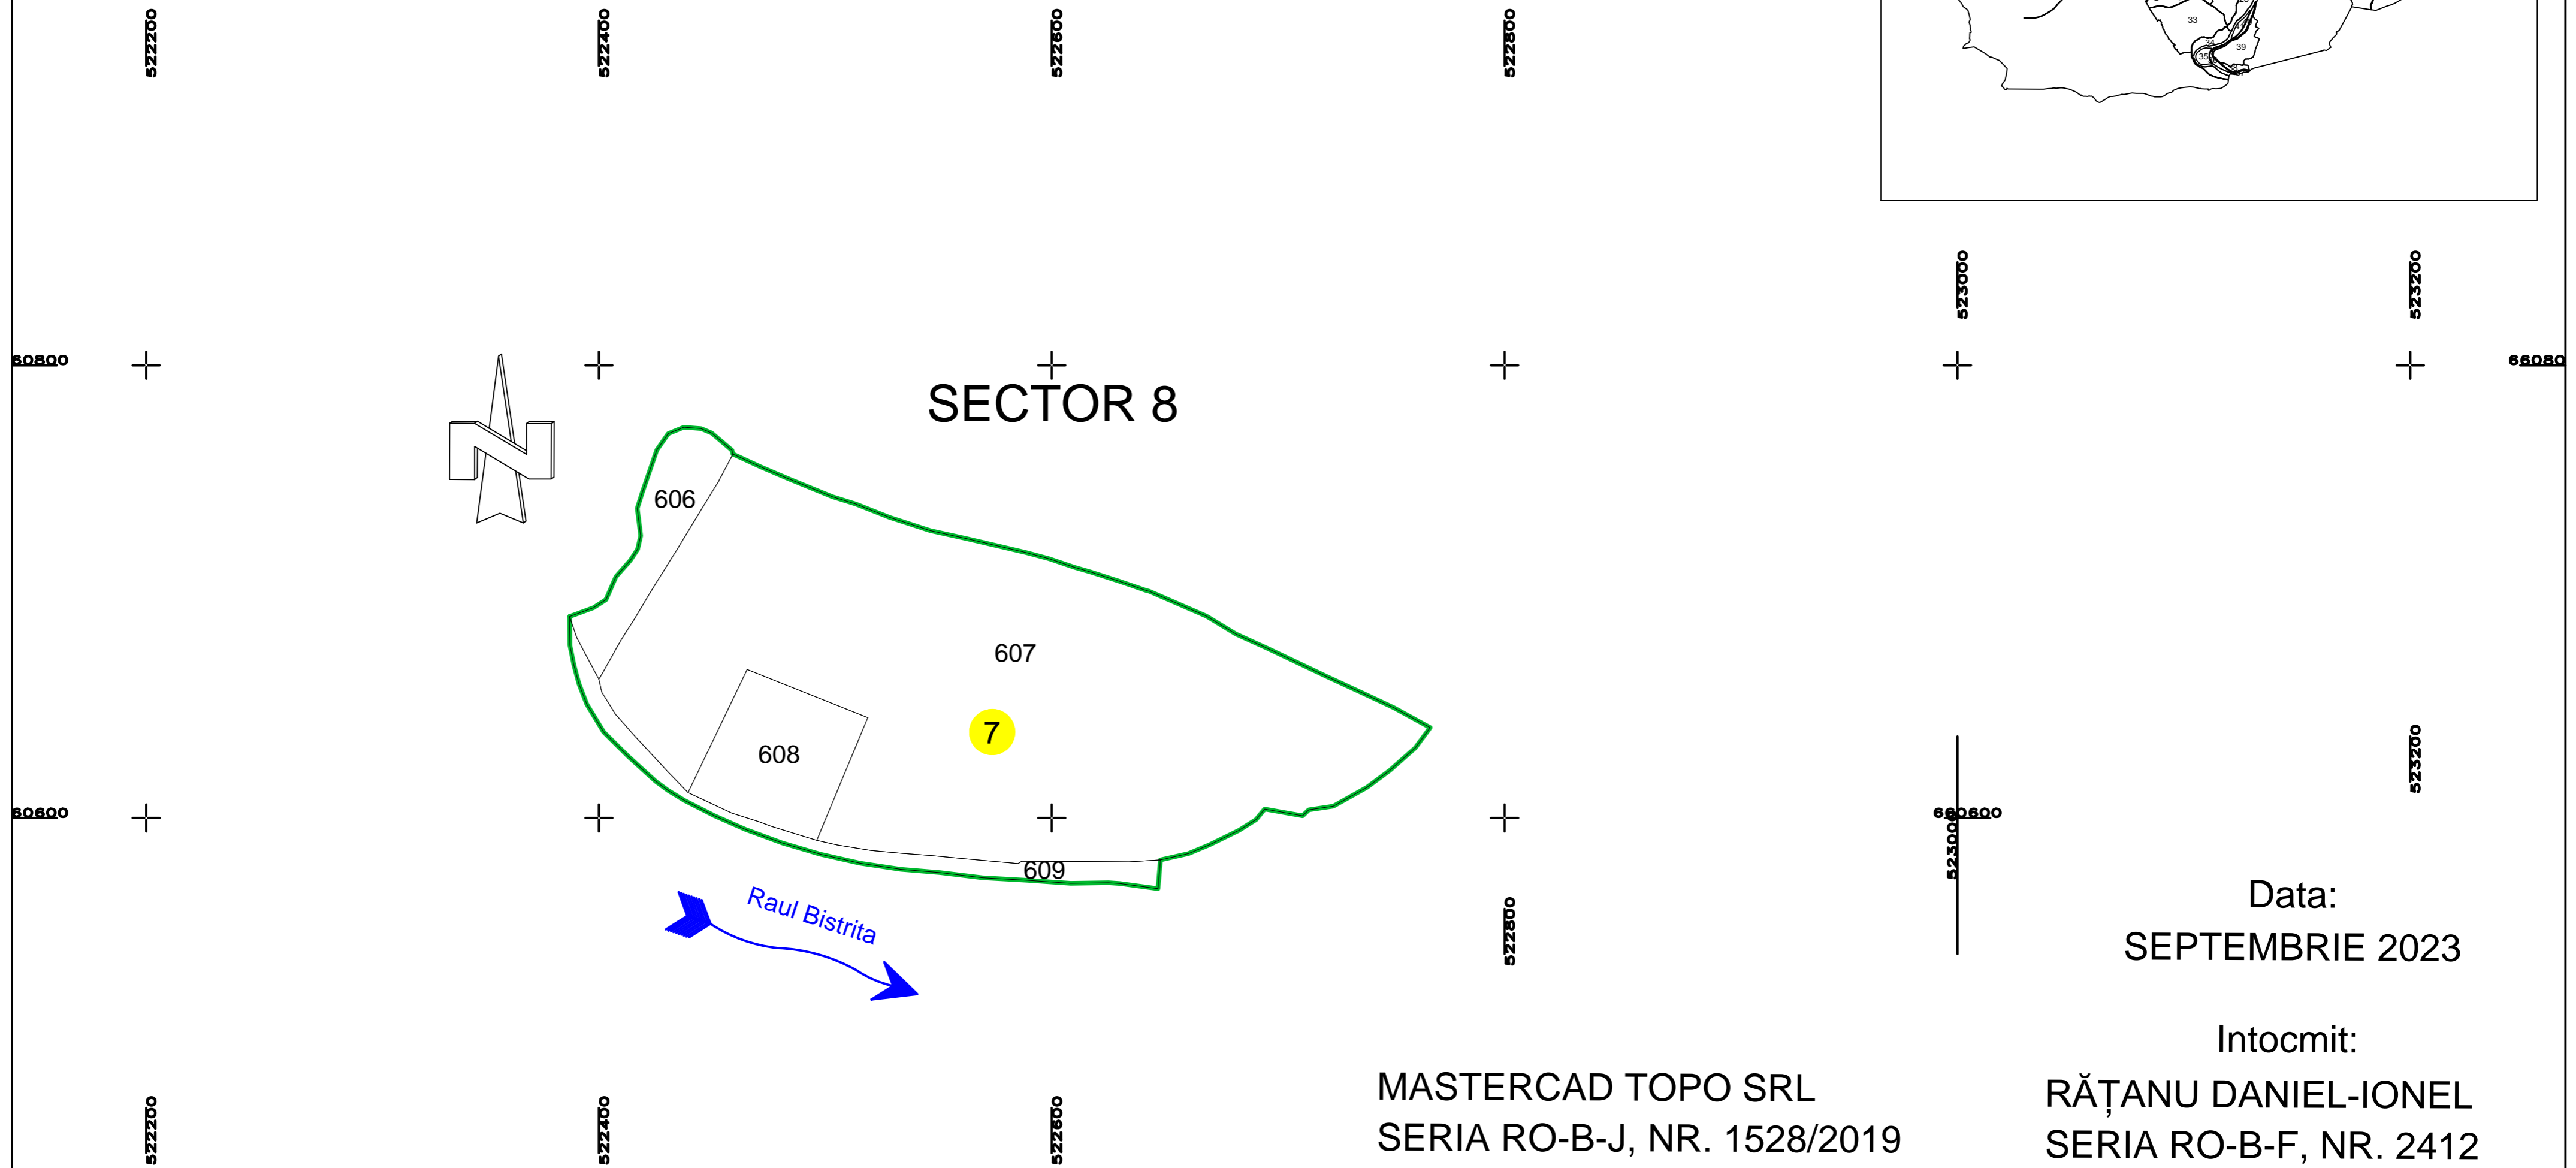

PLAN CADASTRAL

UAT IACOBENI, JUD. SUCEAVA

Sector cadastral 7
Sistem de proiectie STEREO 70
Scara 1:2000

LEGENDA:

- Limita sector cadastral
- Limita imobil
- 608 ID imobil
- 7 Numar sector cadastral

SCHITA CU DISPUNEREA
SECTOARELOR CADASTRALE

PLANȘA 1

Data:
SEPTEMBRIE 2023

Intocmit:
RĂȚANU DANIEL-IONEL
SERIA RO-B-F, NR. 2412
CAT. D

MASTERCAD TOPO SRL
SERIA RO-B-J, NR. 1528/2019
CLASA I

"SPRE PUBLICARE"