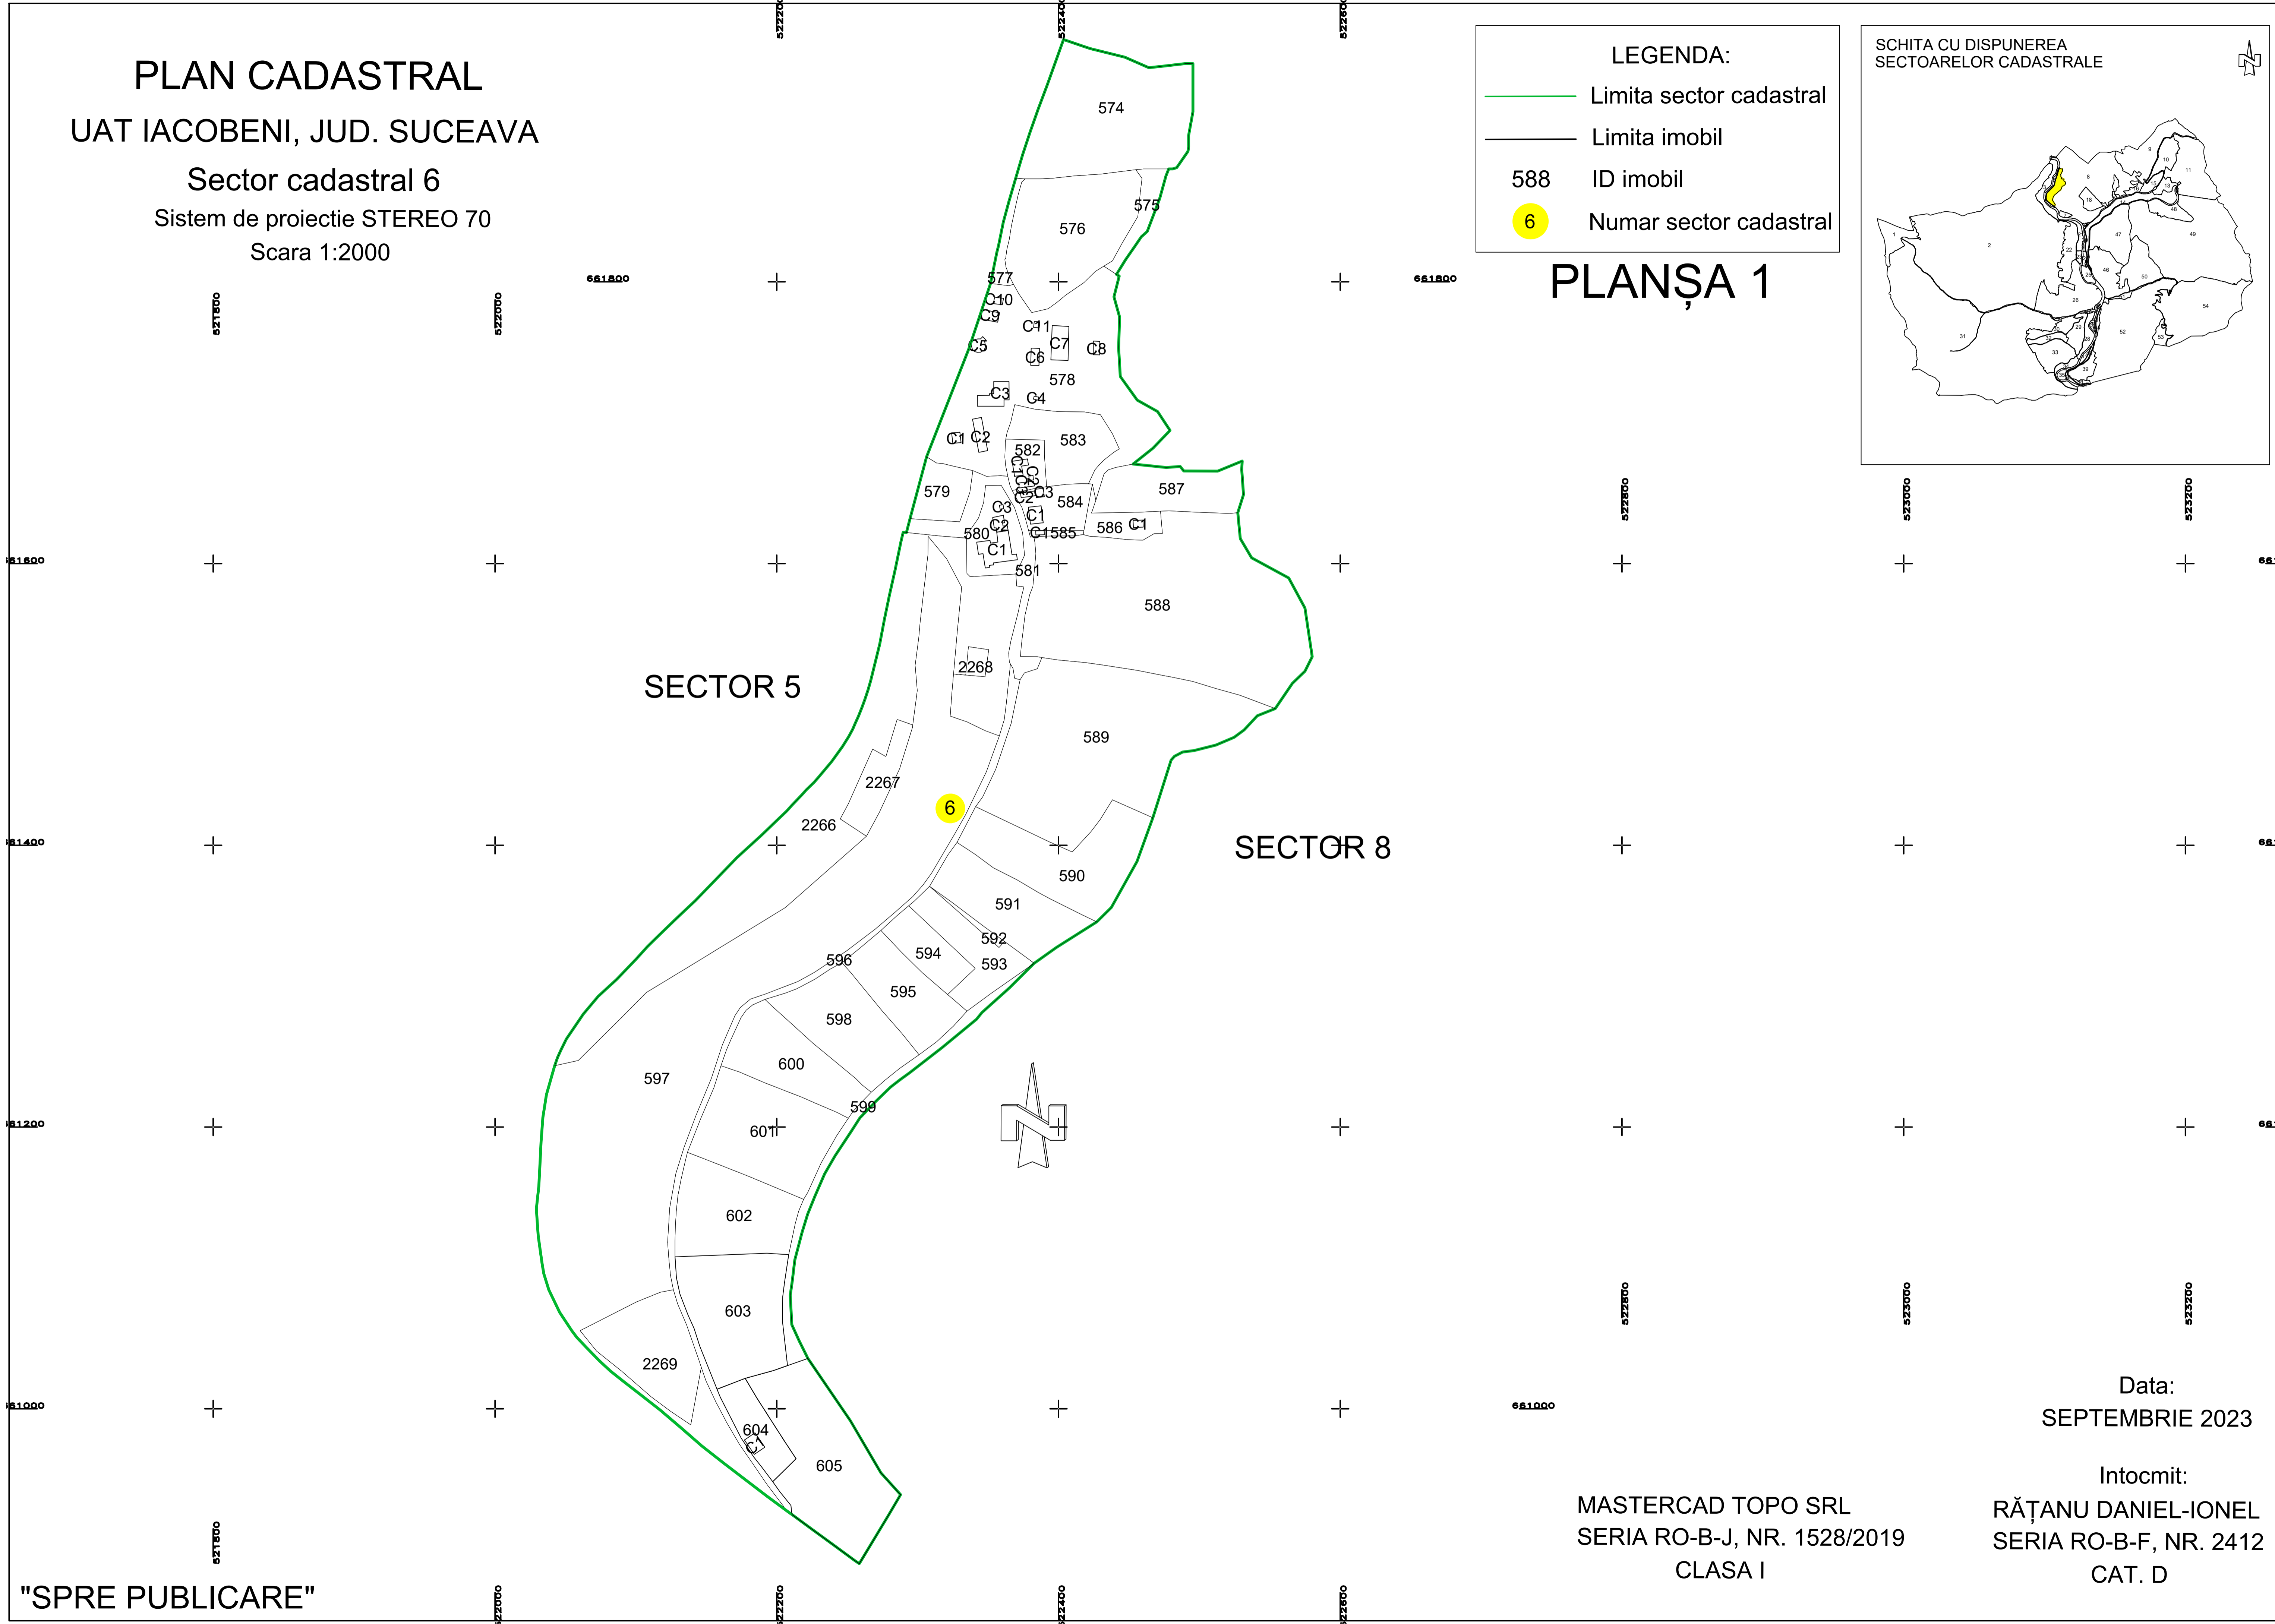

**PLAN CADASTRAL**  
UAT IACOBENI, JUD. SUCEAVA  
Sector cadastral 6  
Sistem de proiectie STEREO 70  
Scara 1:2000

**LEGENDA:**

- Limita sector cadastral
- Limita imobil
- 588 ID imobil
- 6 Numar sector cadastral

**PLANȘA 1**

"SPRE PUBLICARE"

MASTERCAD TOPO SRL  
SERIA RO-B-J, NR. 1528/2019  
CLASA I

Data:  
SEPTEMBRIE 2023

Intocmit:  
RĂȚANU DANIEL-IONEL  
SERIA RO-B-F, NR. 2412  
CAT. D