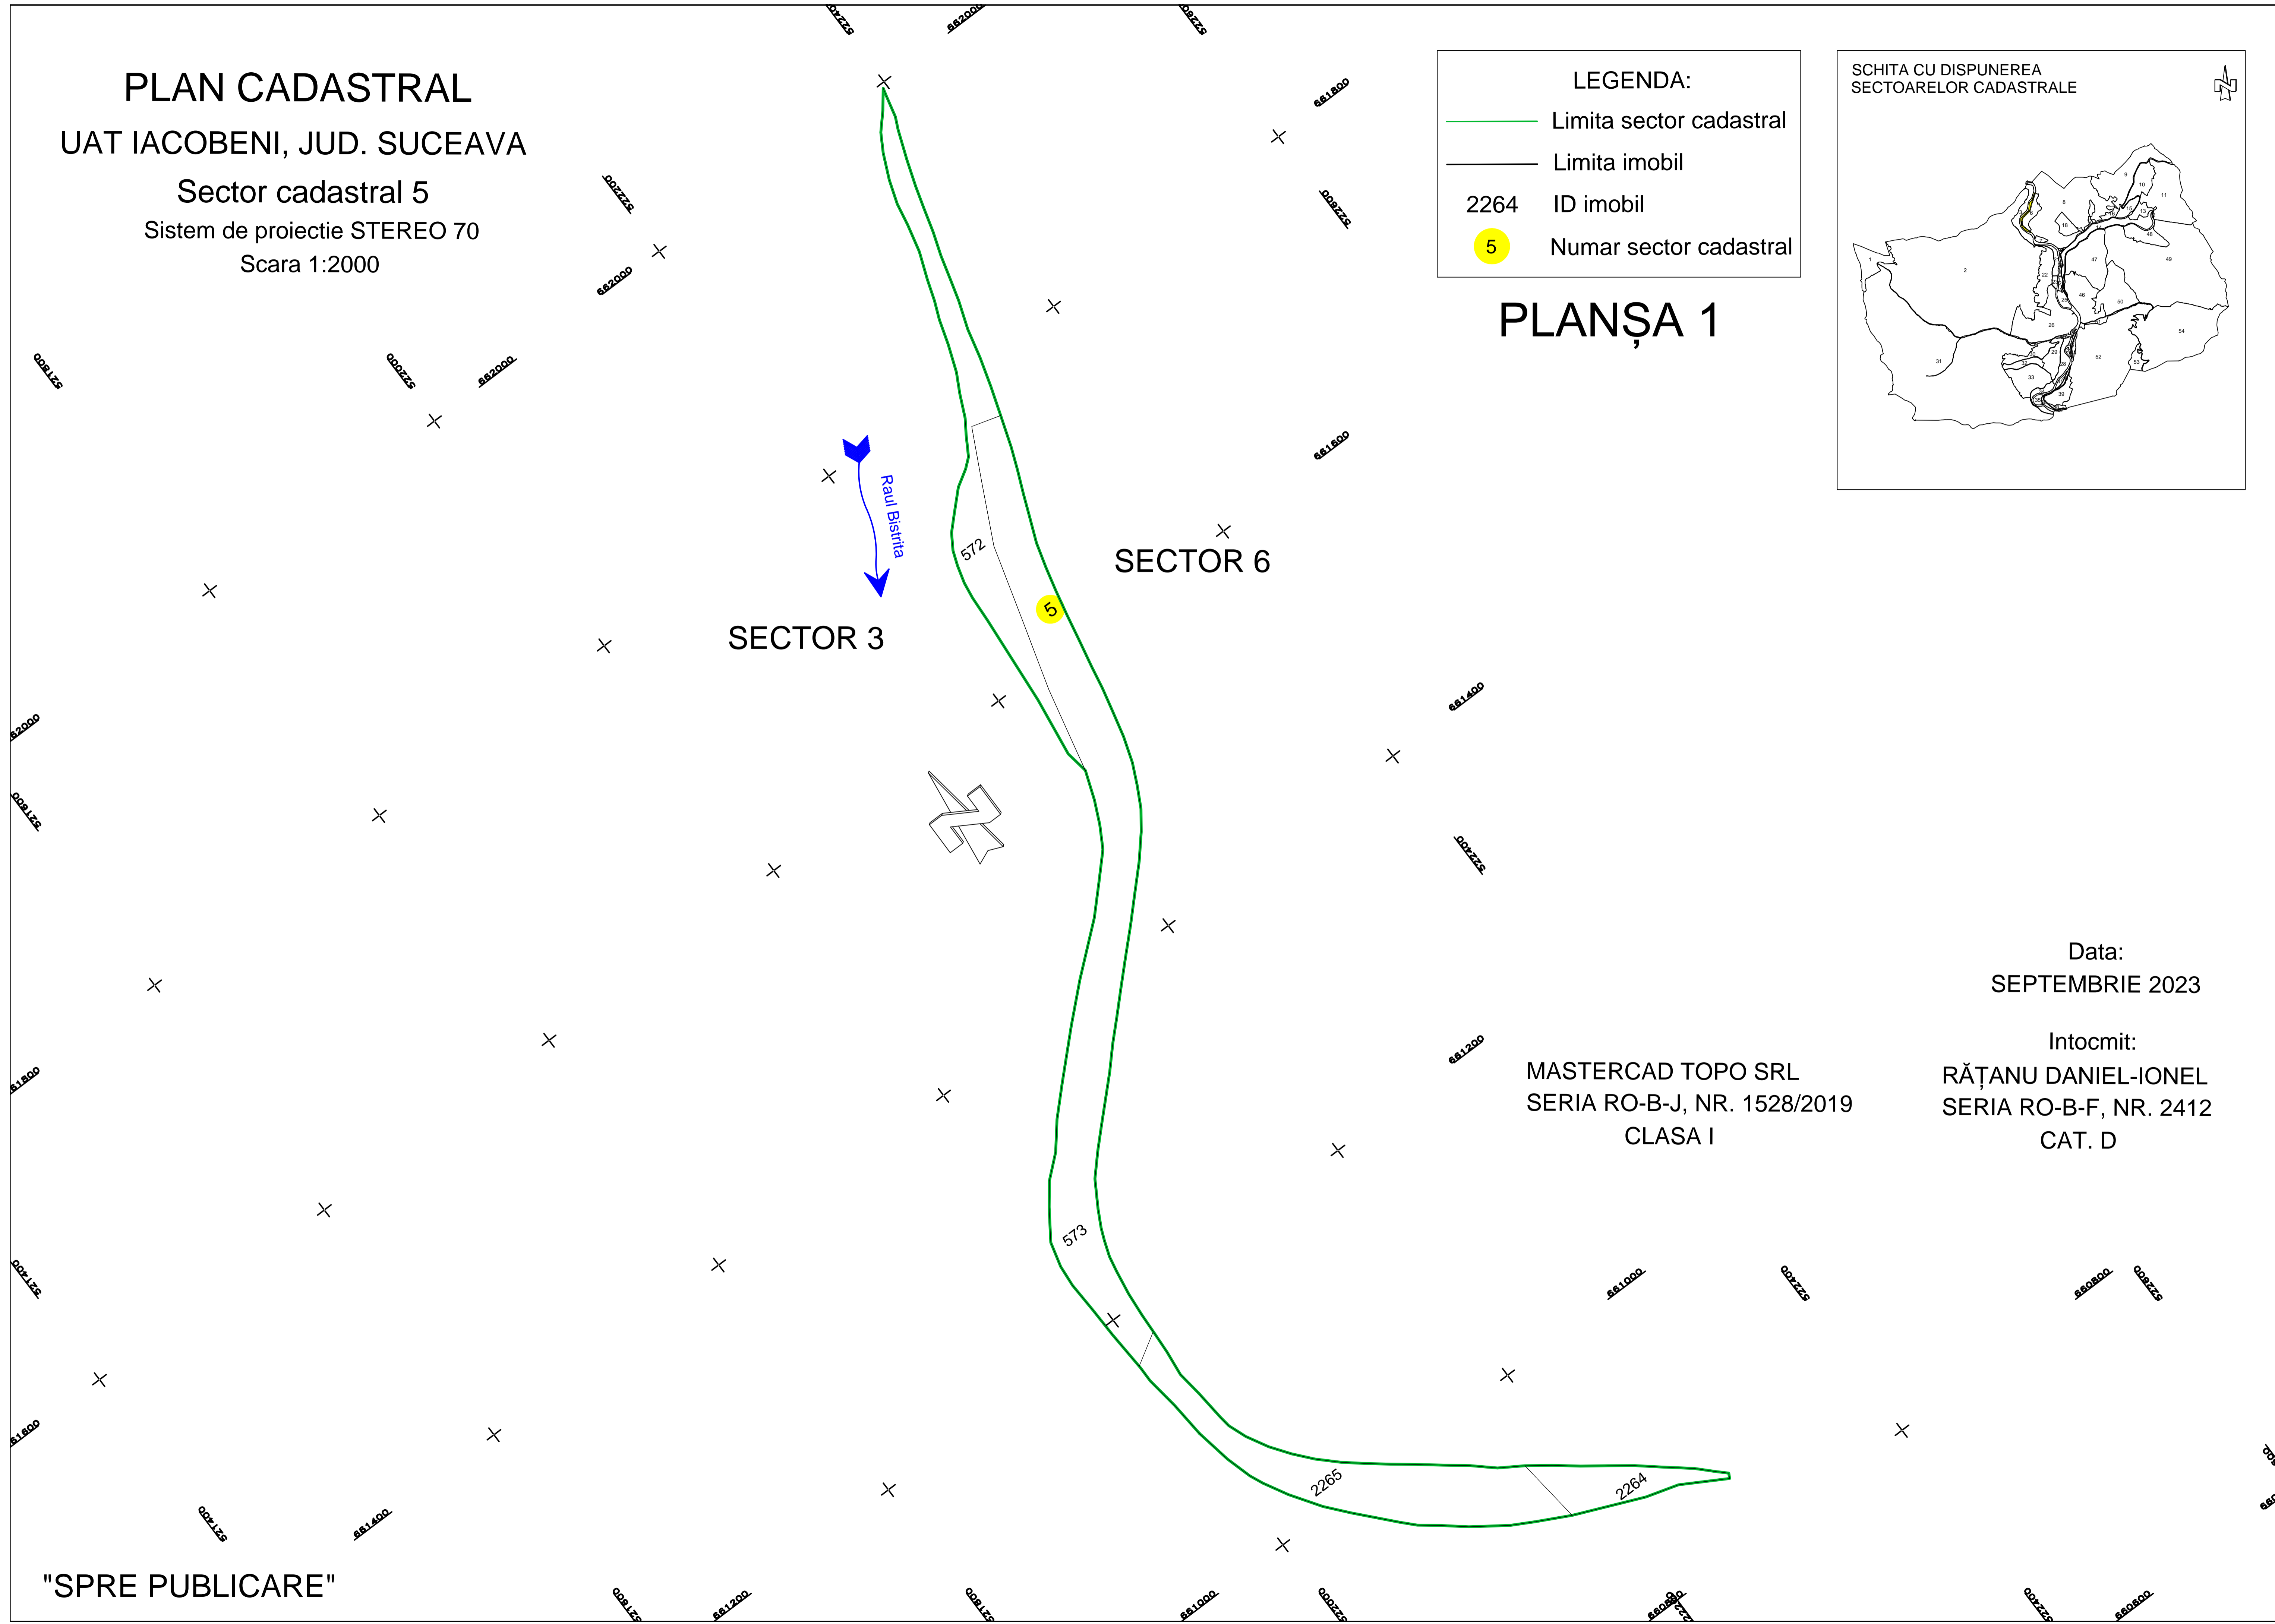

PLAN CADASTRAL
UAT IACOBENI, JUD. SUCEAVA
Sector cadastral 5
Sistem de proiectie STEREO 70
Scara 1:2000

LEGENDA:

- Limita sector cadastral
- Limita imobil
- 2264 ID imobil
- 5 Numar sector cadastral

PLANȘA 1

MASTERCAD TOPO SRL
SERIA RO-B-J, NR. 1528/2019
CLASA I

Data:
SEPTEMBRIE 2023

Intocmit:
RĂȚANU DANIEL-IONEL
SERIA RO-B-F, NR. 2412
CAT. D

"SPRE PUBLICARE"