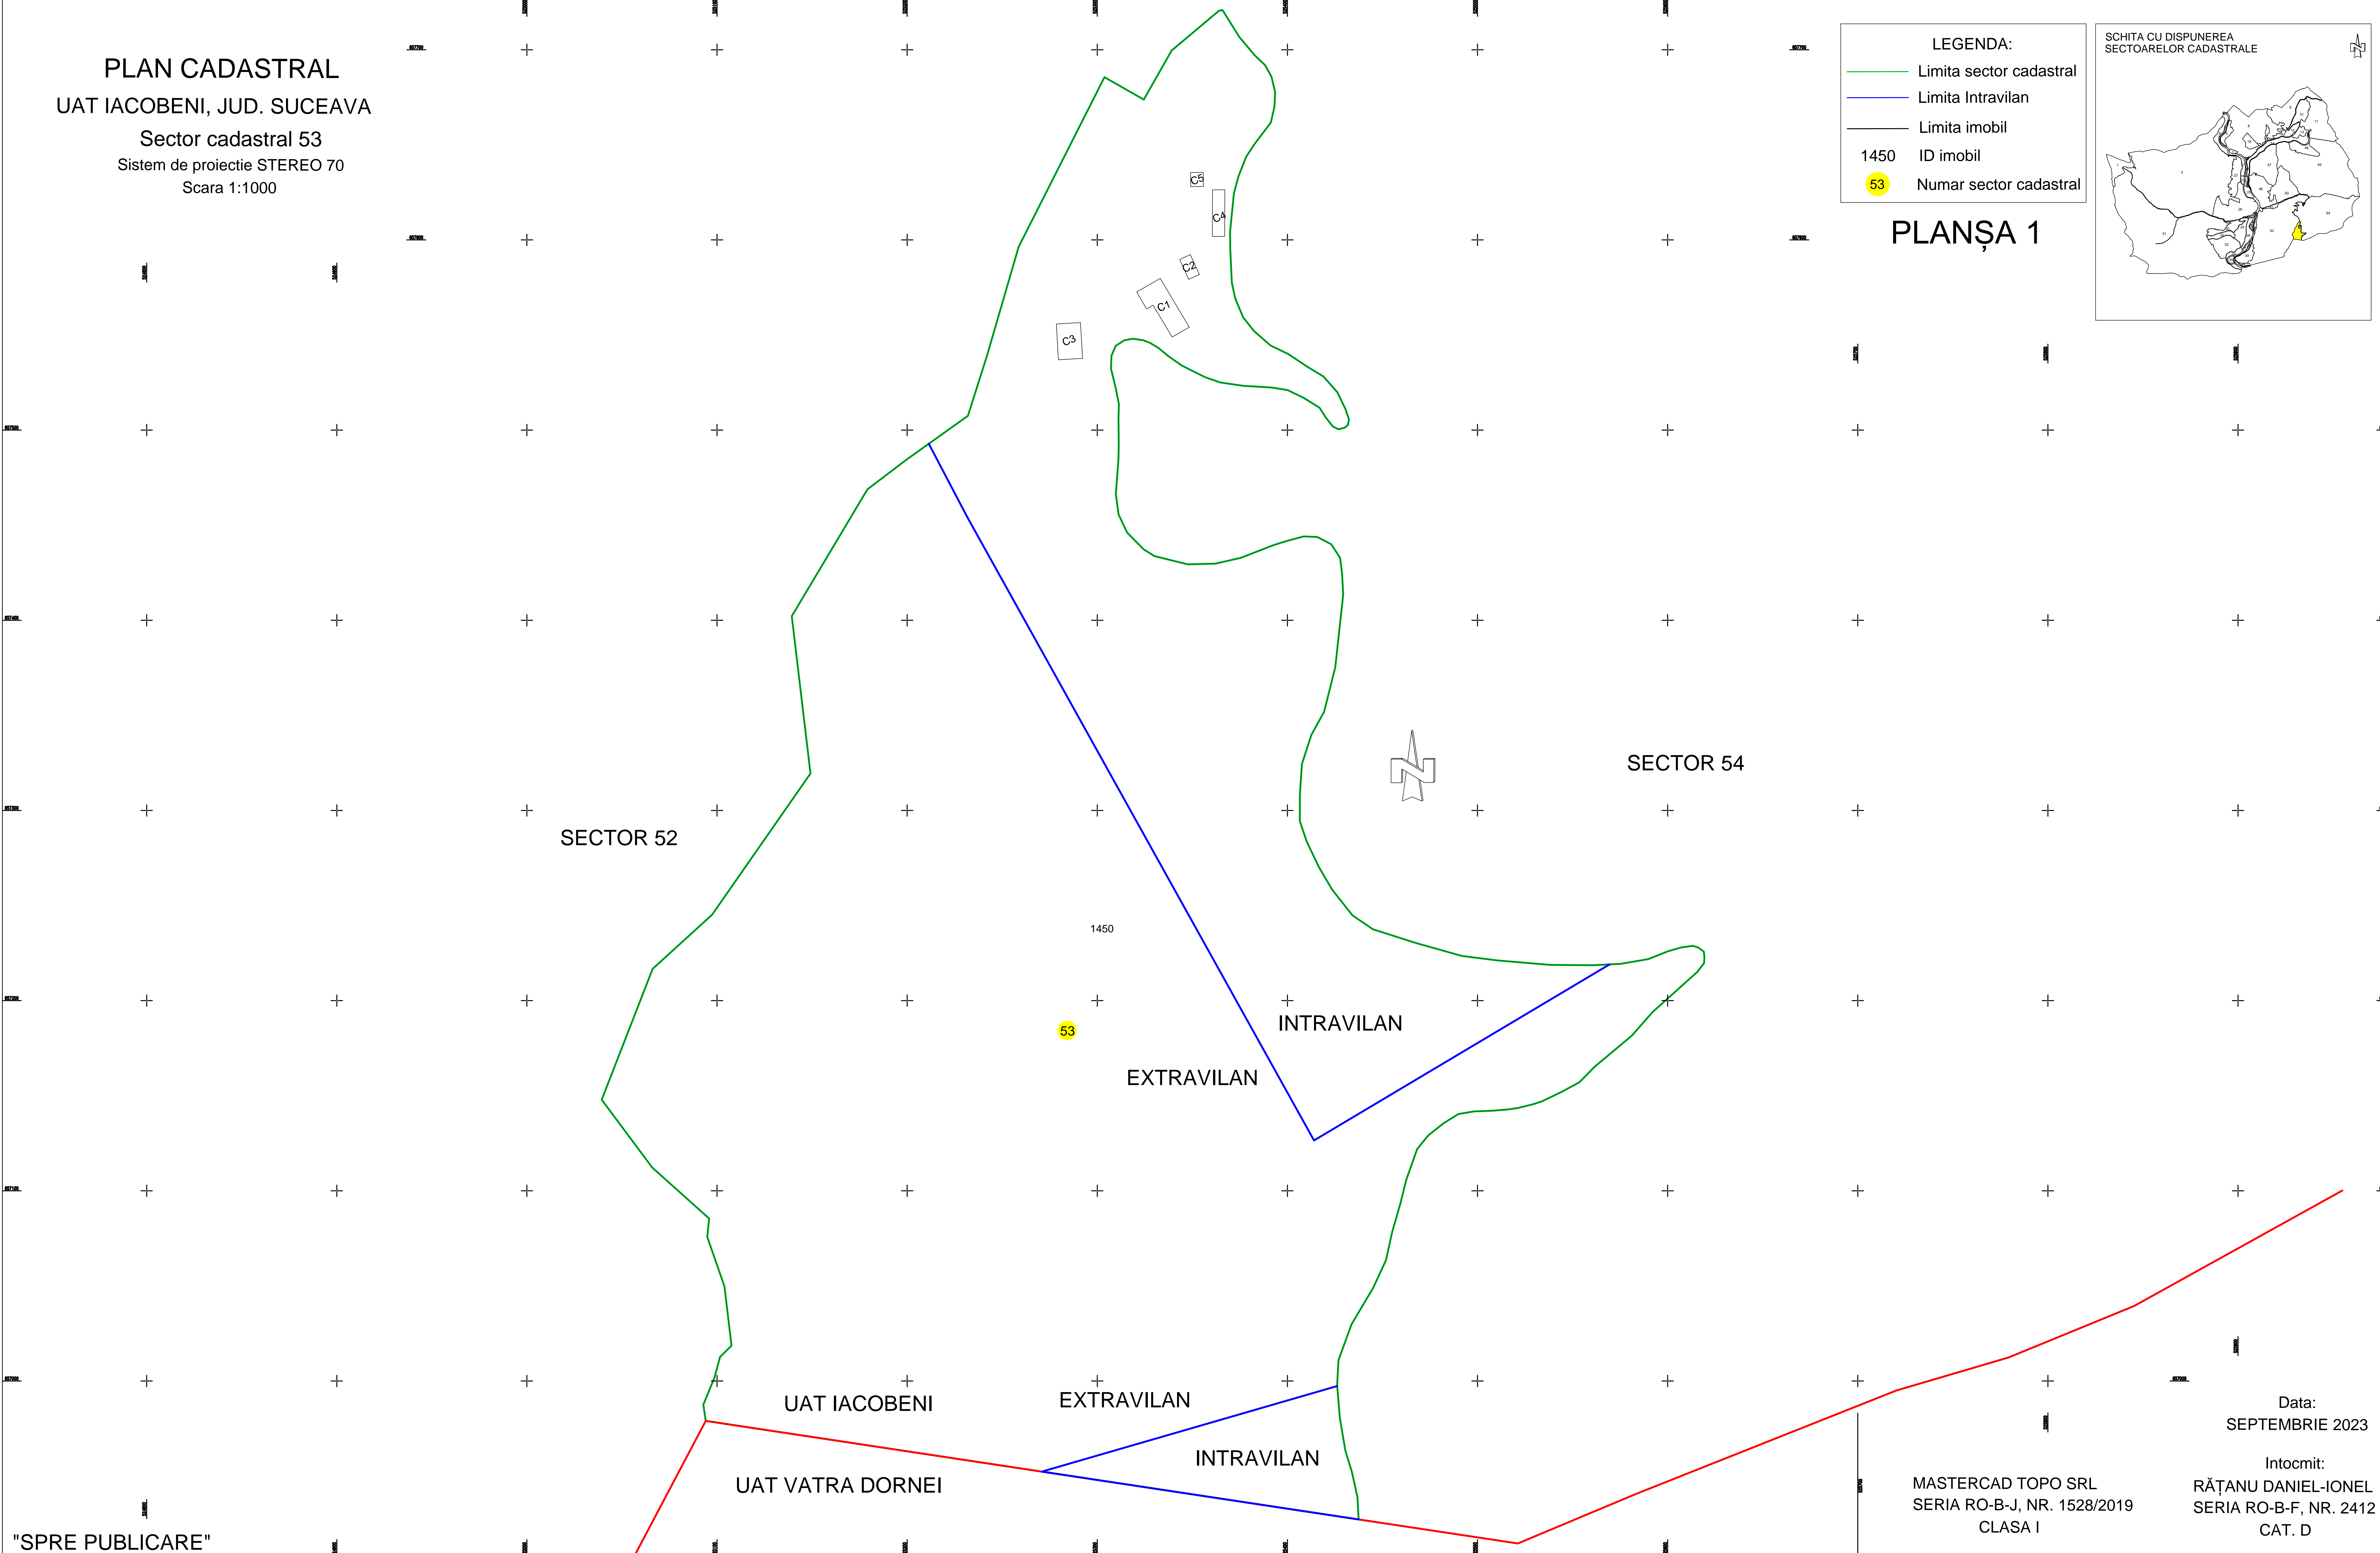

PLAN CADASTRAL
UAT IACOBENI, JUD. SUCEAVA
Sector cadastral 53
Sistem de proiectie STEREO 70
Scara 1:1000

LEGENDA:

- Limita sector cadastral
- Limita Intravilan
- Limita imobil
- 1450 ID imobil
- 53 Numar sector cadastral

PLANȘA 1

"SPRE PUBLICARE"

MASTERCAD TOPO SRL
SERIA RO-B-J, NR. 1528/2019
CLASA I

Data:
SEPTEMBRIE 2023

Intocmit:
RĂȚANU DANIEL-IONEL
SERIA RO-B-F, NR. 2412
CAT. D