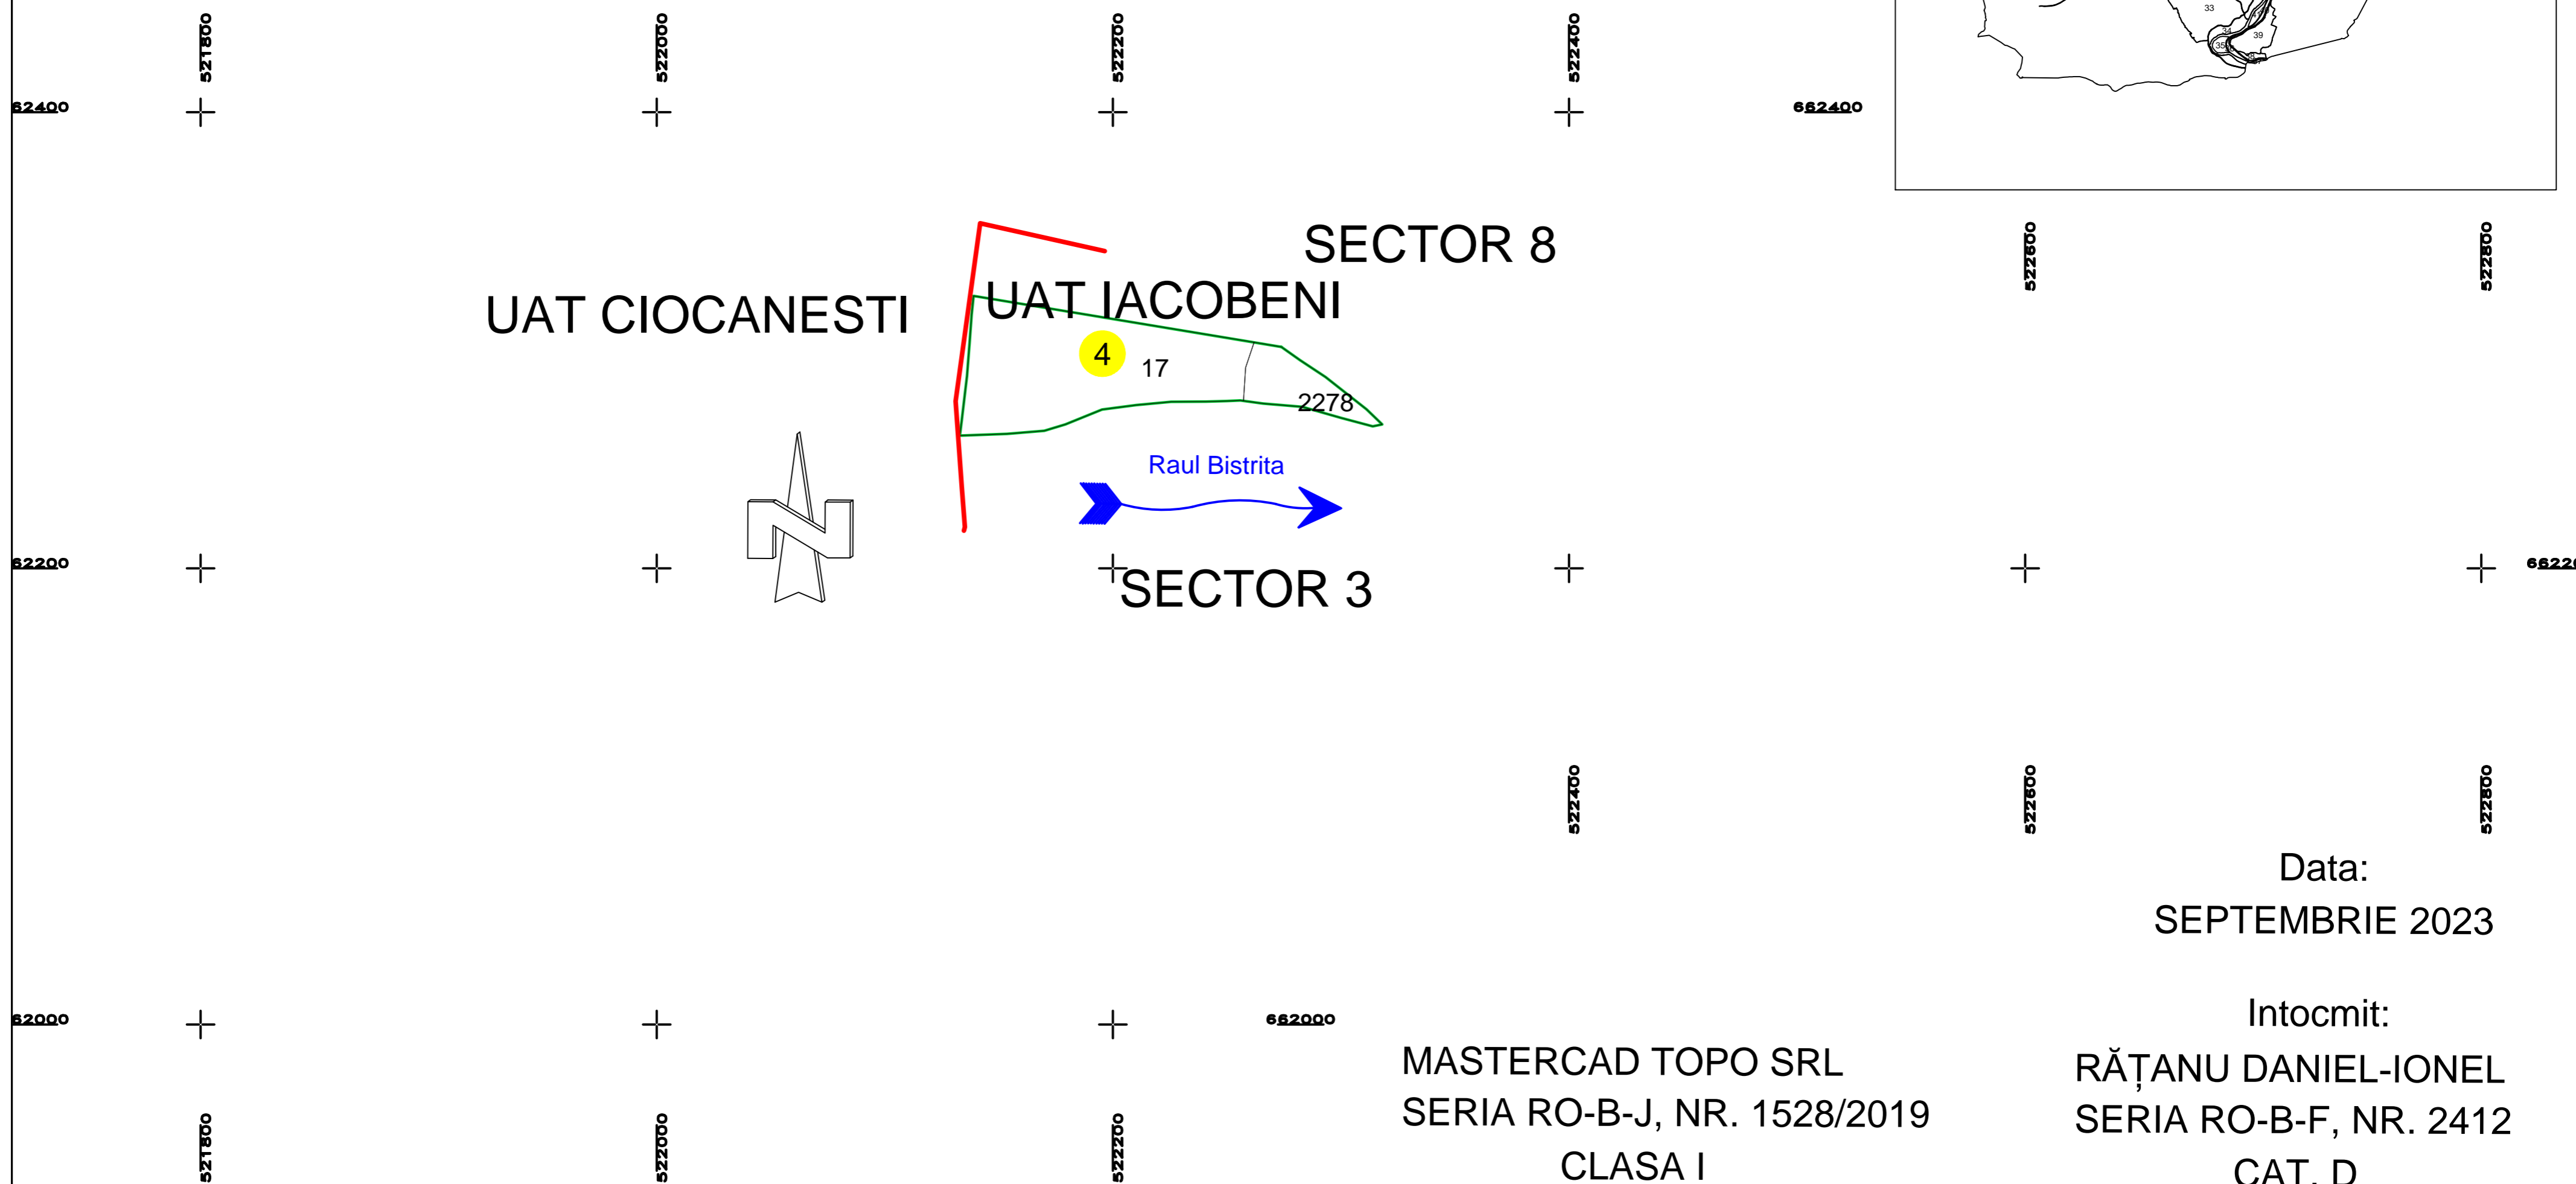

# PLAN CADASTRAL

## UAT IACOBENI, JUD. SUCEAVA

Sector cadastral 4  
Sistem de proiectie STEREO 70  
Scara 1:2000

### LEGENDA:

- Limita UAT
- Limita sector cadastral
- Limita imobil
- 17 ID imobil
- 4 Numar sector cadastral

SCHITA CU DISPUNEREA  
SECTOARELOR CADASTRALE

## PLANȘA 1

Data:  
SEPTEMBRIE 2023

Intocmit:  
RĂȚANU DANIEL-IONEL  
SERIA RO-B-F, NR. 2412  
CAT. D

MASTERCAD TOPO SRL  
SERIA RO-B-J, NR. 1528/2019  
CLASA I

"SPRE PUBLICARE"