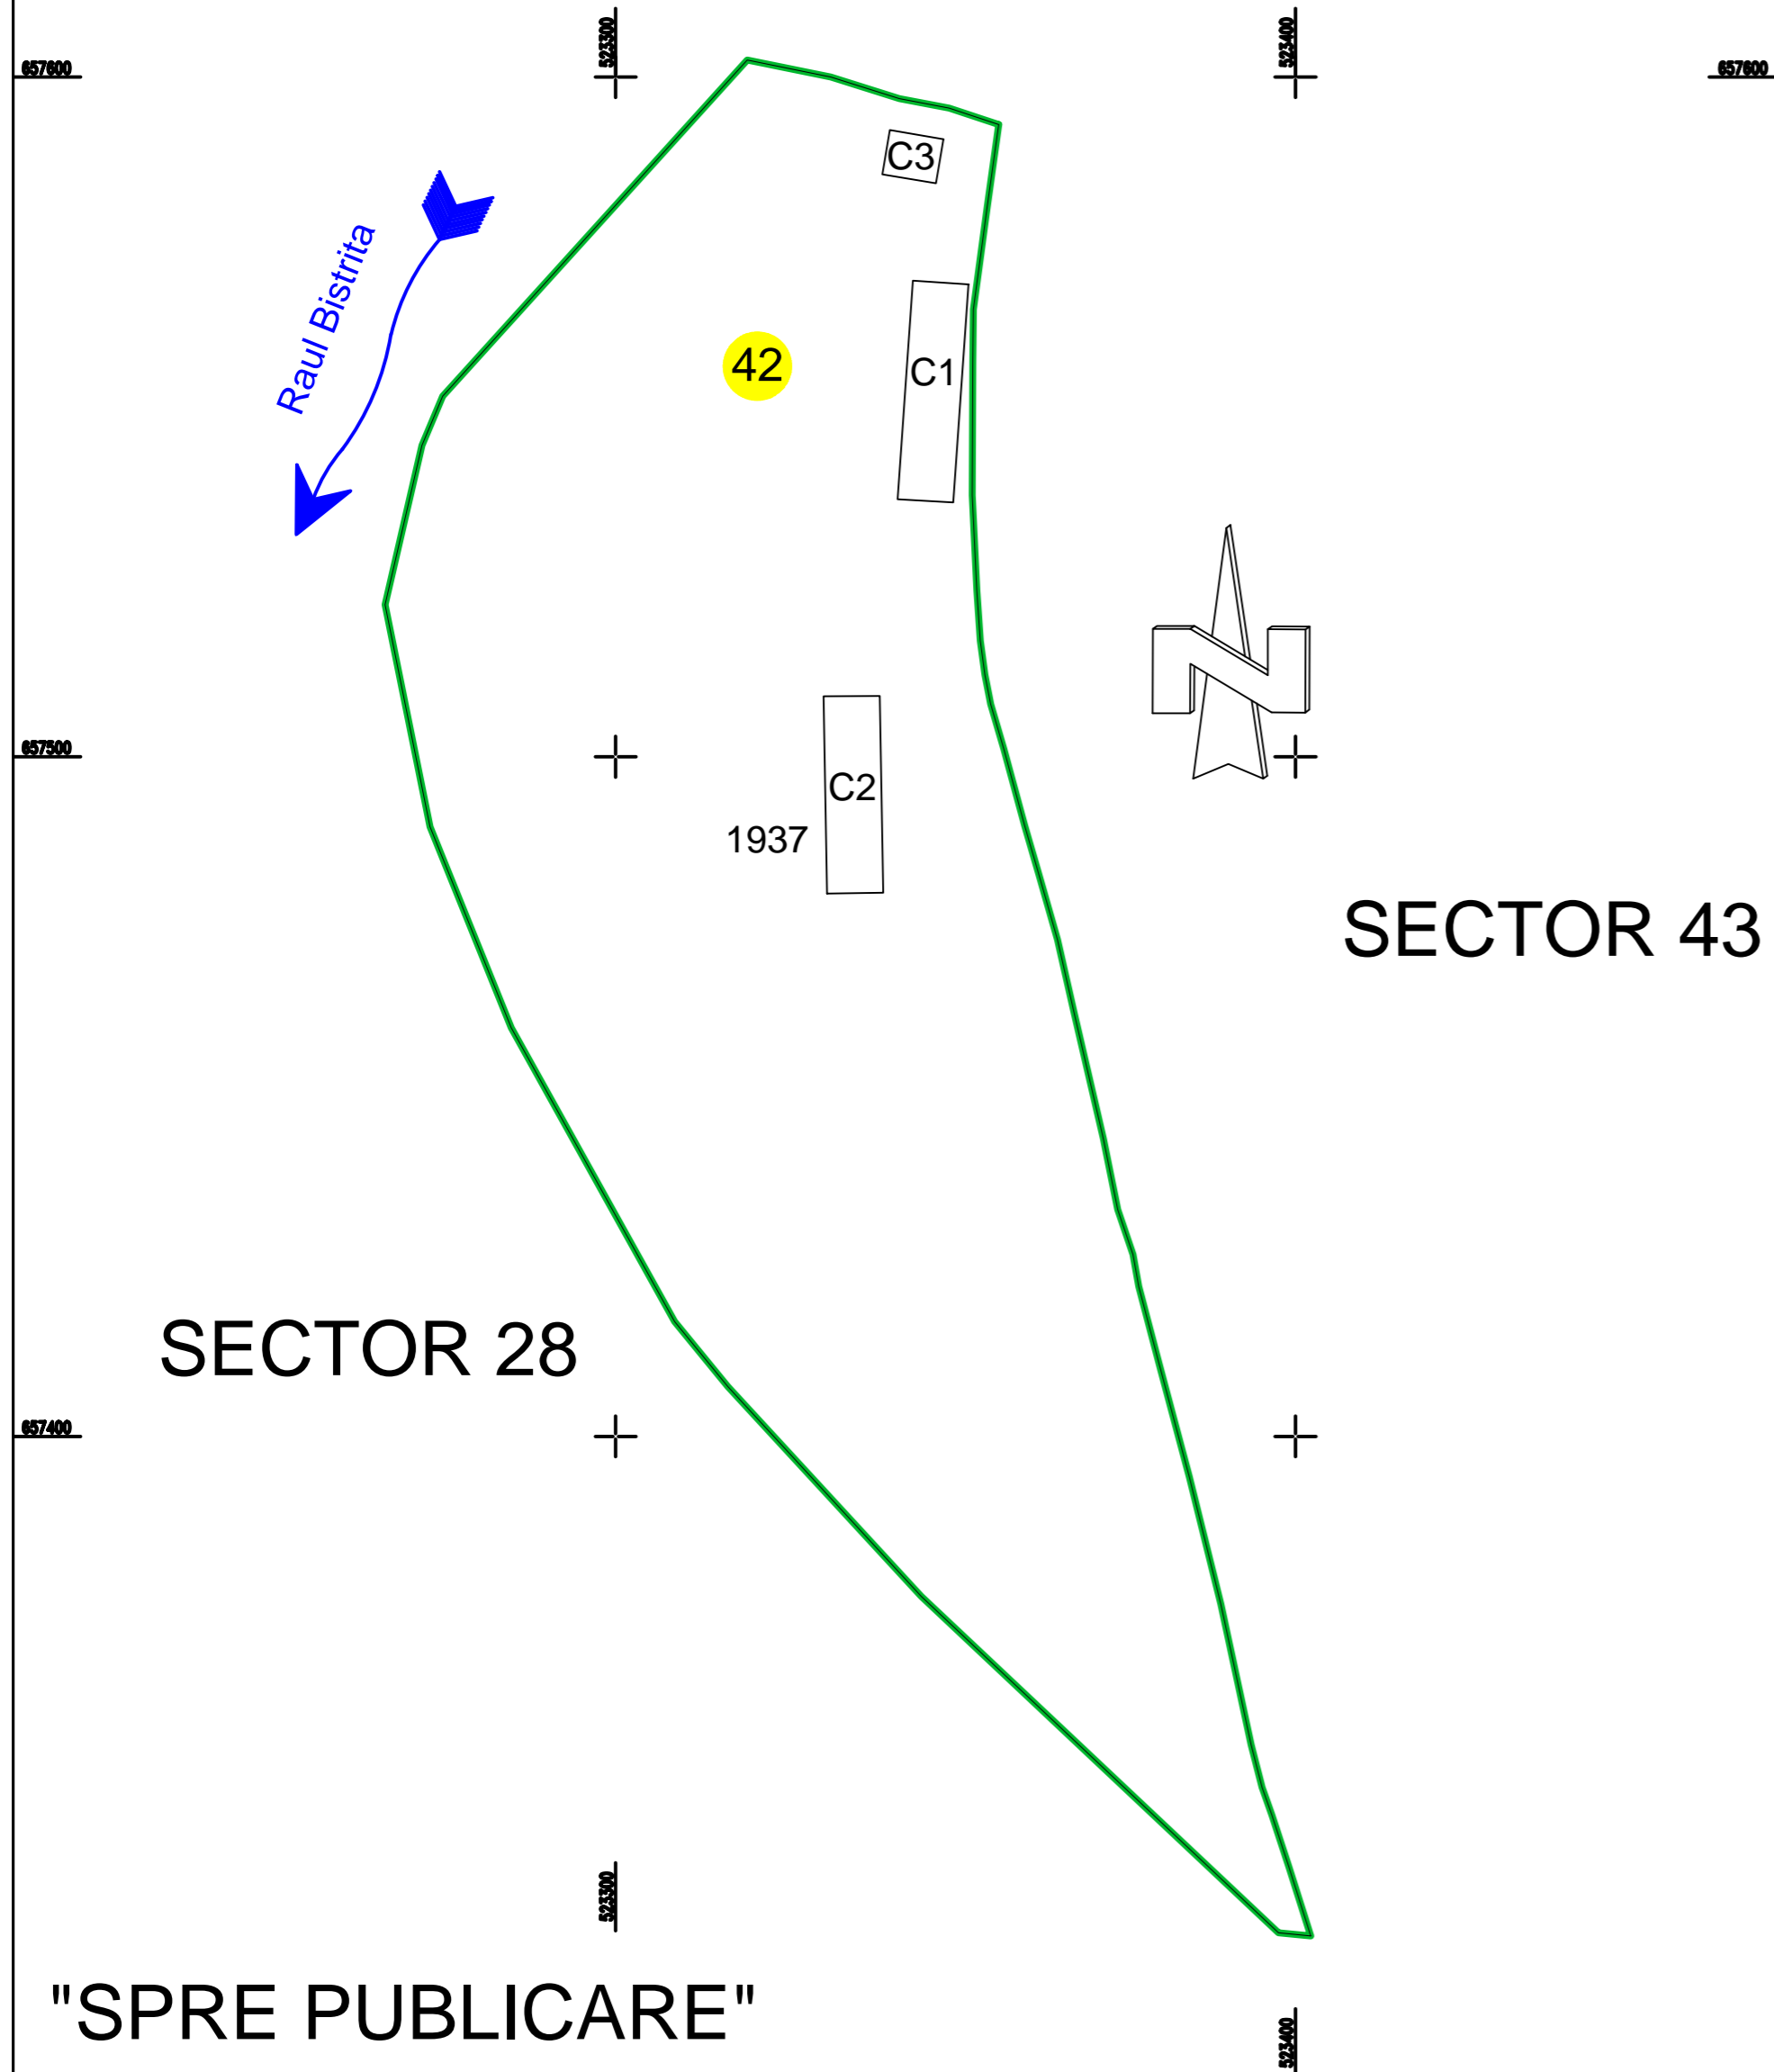

# PLAN CADASTRAL

UAT IACOBENI, JUD. SUCEAVA

Sector cadastral 42

Sistem de proiectie STEREO 70

Scara 1:1000

## LEGENDA:

- Limita sector cadastral
- Limita imobil
- 1937 ID imobil
- 42 Numar sector cadastral

## PLANȘA 1

SCHITA CU DISPUNEREA  
SECTOARELOR CADASTRALE

SECTOR 43

SECTOR 28

"SPRE PUBLICARE"

Data:  
SEPTEMBRIE 2023

Intocmit:  
RĂȚANU DANIEL-IONEL  
SERIA RO-B-F, NR. 2412  
CAT. D

MASTERCAD TOPO SRL  
SERIA RO-B-J, NR. 1528/2019  
CLASA I