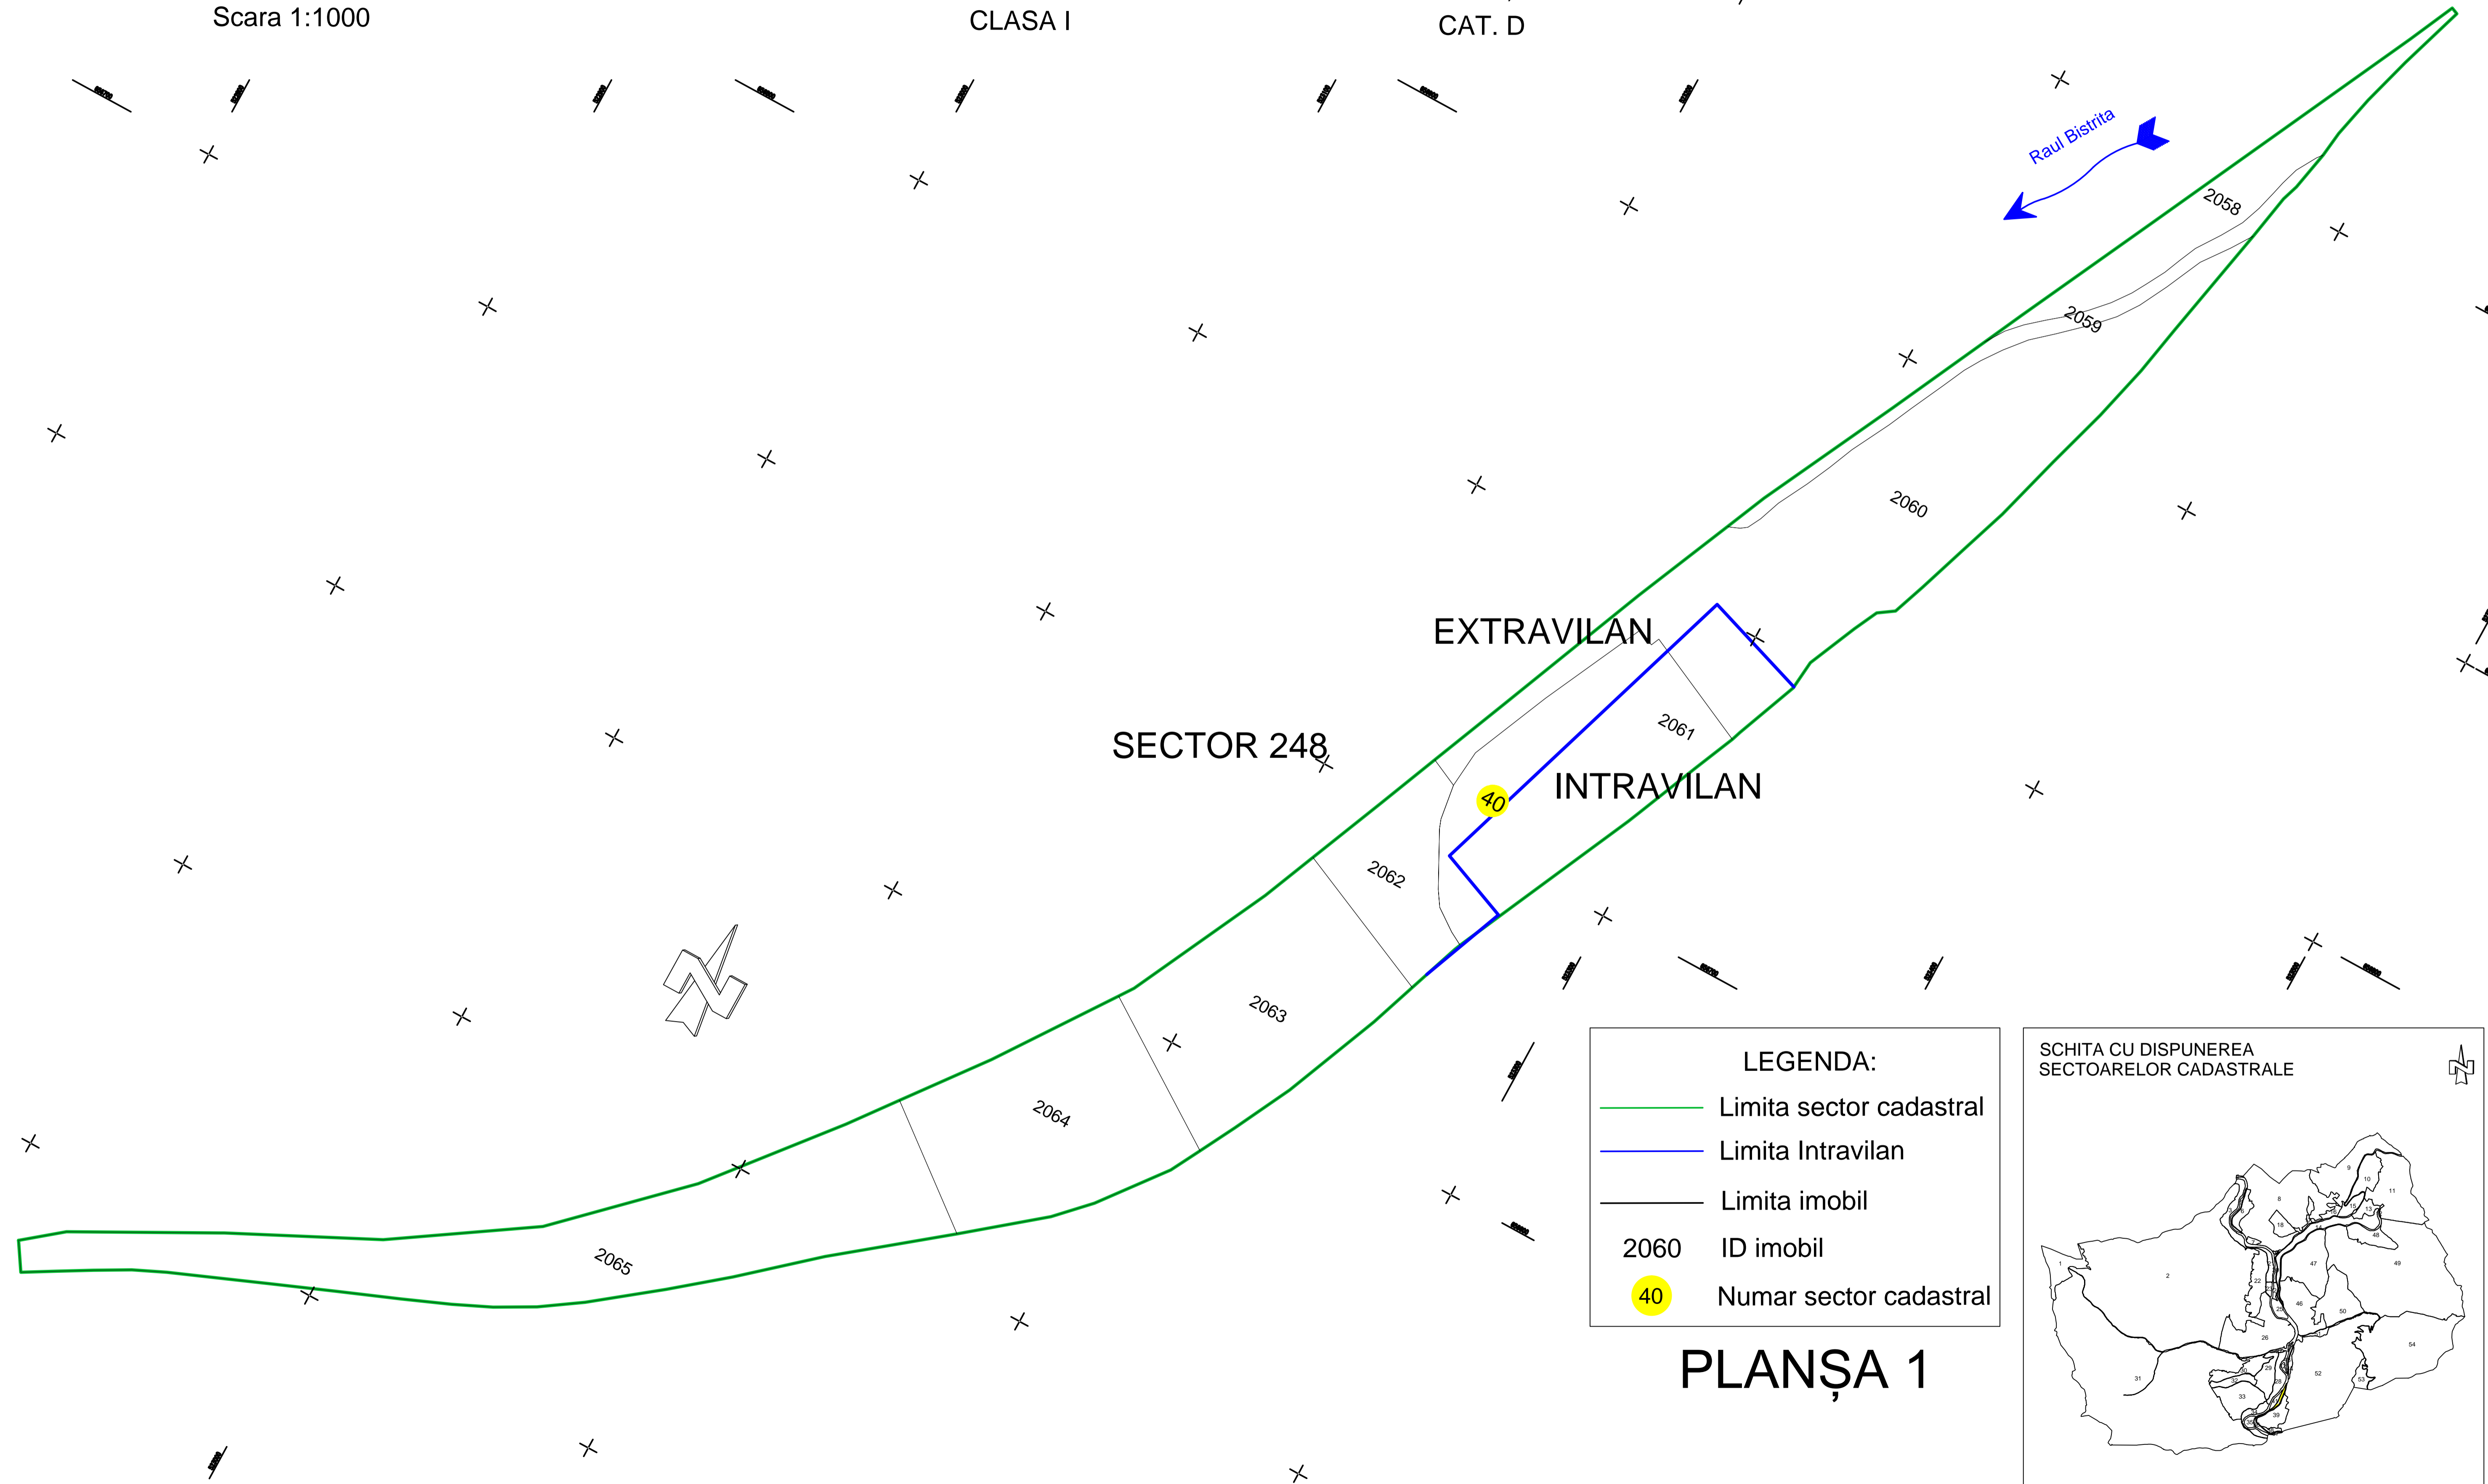

PLAN CADASTRAL
UAT IACOBENI, JUD. SUCEAVA

Sector cadastral 40
Sistem de proiectie STEREO 70
Scara 1:1000

MASTERCAD TOPO SRL
SERIA RO-B-J, NR. 1528/2019
CLASA I

Data:
SEPTEMBRIE 2023

Intocmit:
RĂȚANU DANIEL-IONEL
SERIA RO-B-F, NR. 2412
CAT. D

LEGENDA:

- Limita sector cadastral
- Limita Intravilan
- Limita imobil
- 2060 ID imobil
- 40 Numar sector cadastral

PLANȘA 1