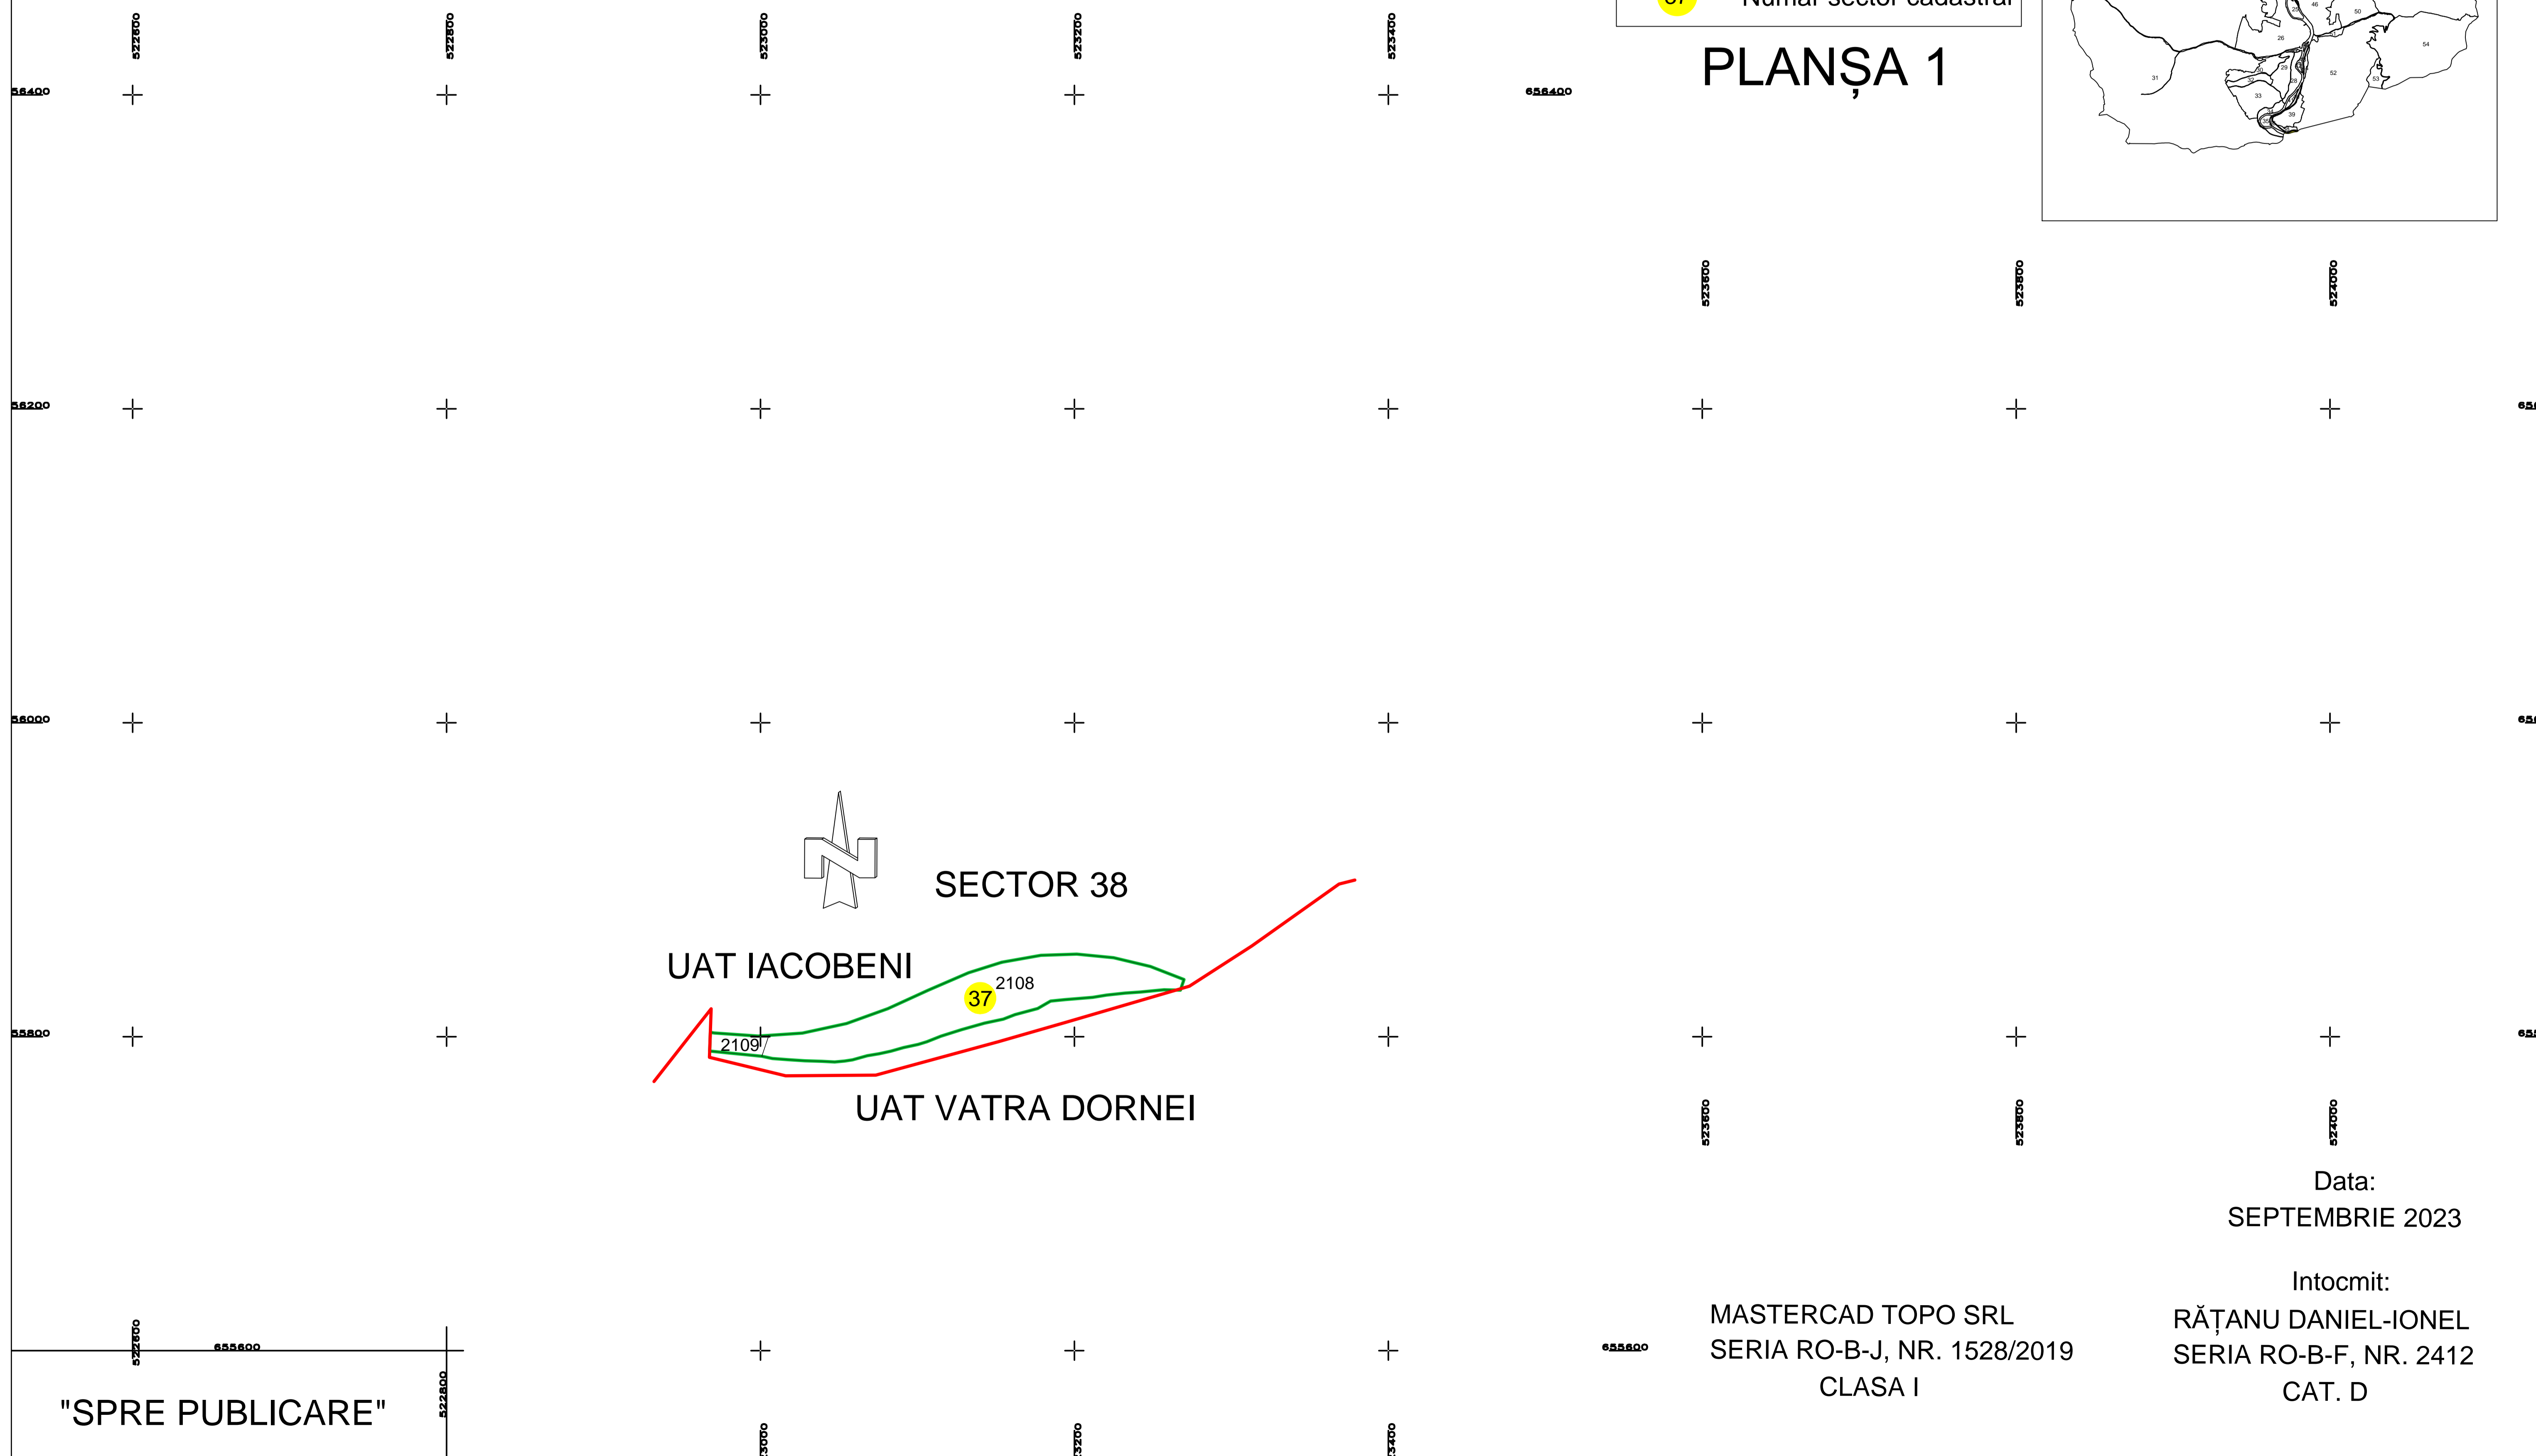

**PLAN CADASTRAL**  
**UAT IACOBENI, JUD. SUCEAVA**  
**Sector cadastral 37**  
Sistem de proiectie STEREO 70  
Scara 1:2000

**LEGENDA:**

- Limita UAT
- Limita sector cadastral
- Limita imobil
- 2108 ID imobil
- 37 Numar sector cadastral

**PLANȘA 1**

"SPRE PUBLICARE"

MASTERCAD TOPO SRL  
SERIA RO-B-J, NR. 1528/2019  
CLASA I

Data:  
SEPTEMBRIE 2023

Intocmit:  
RĂȚANU DANIEL-IONEL  
SERIA RO-B-F, NR. 2412  
CAT. D