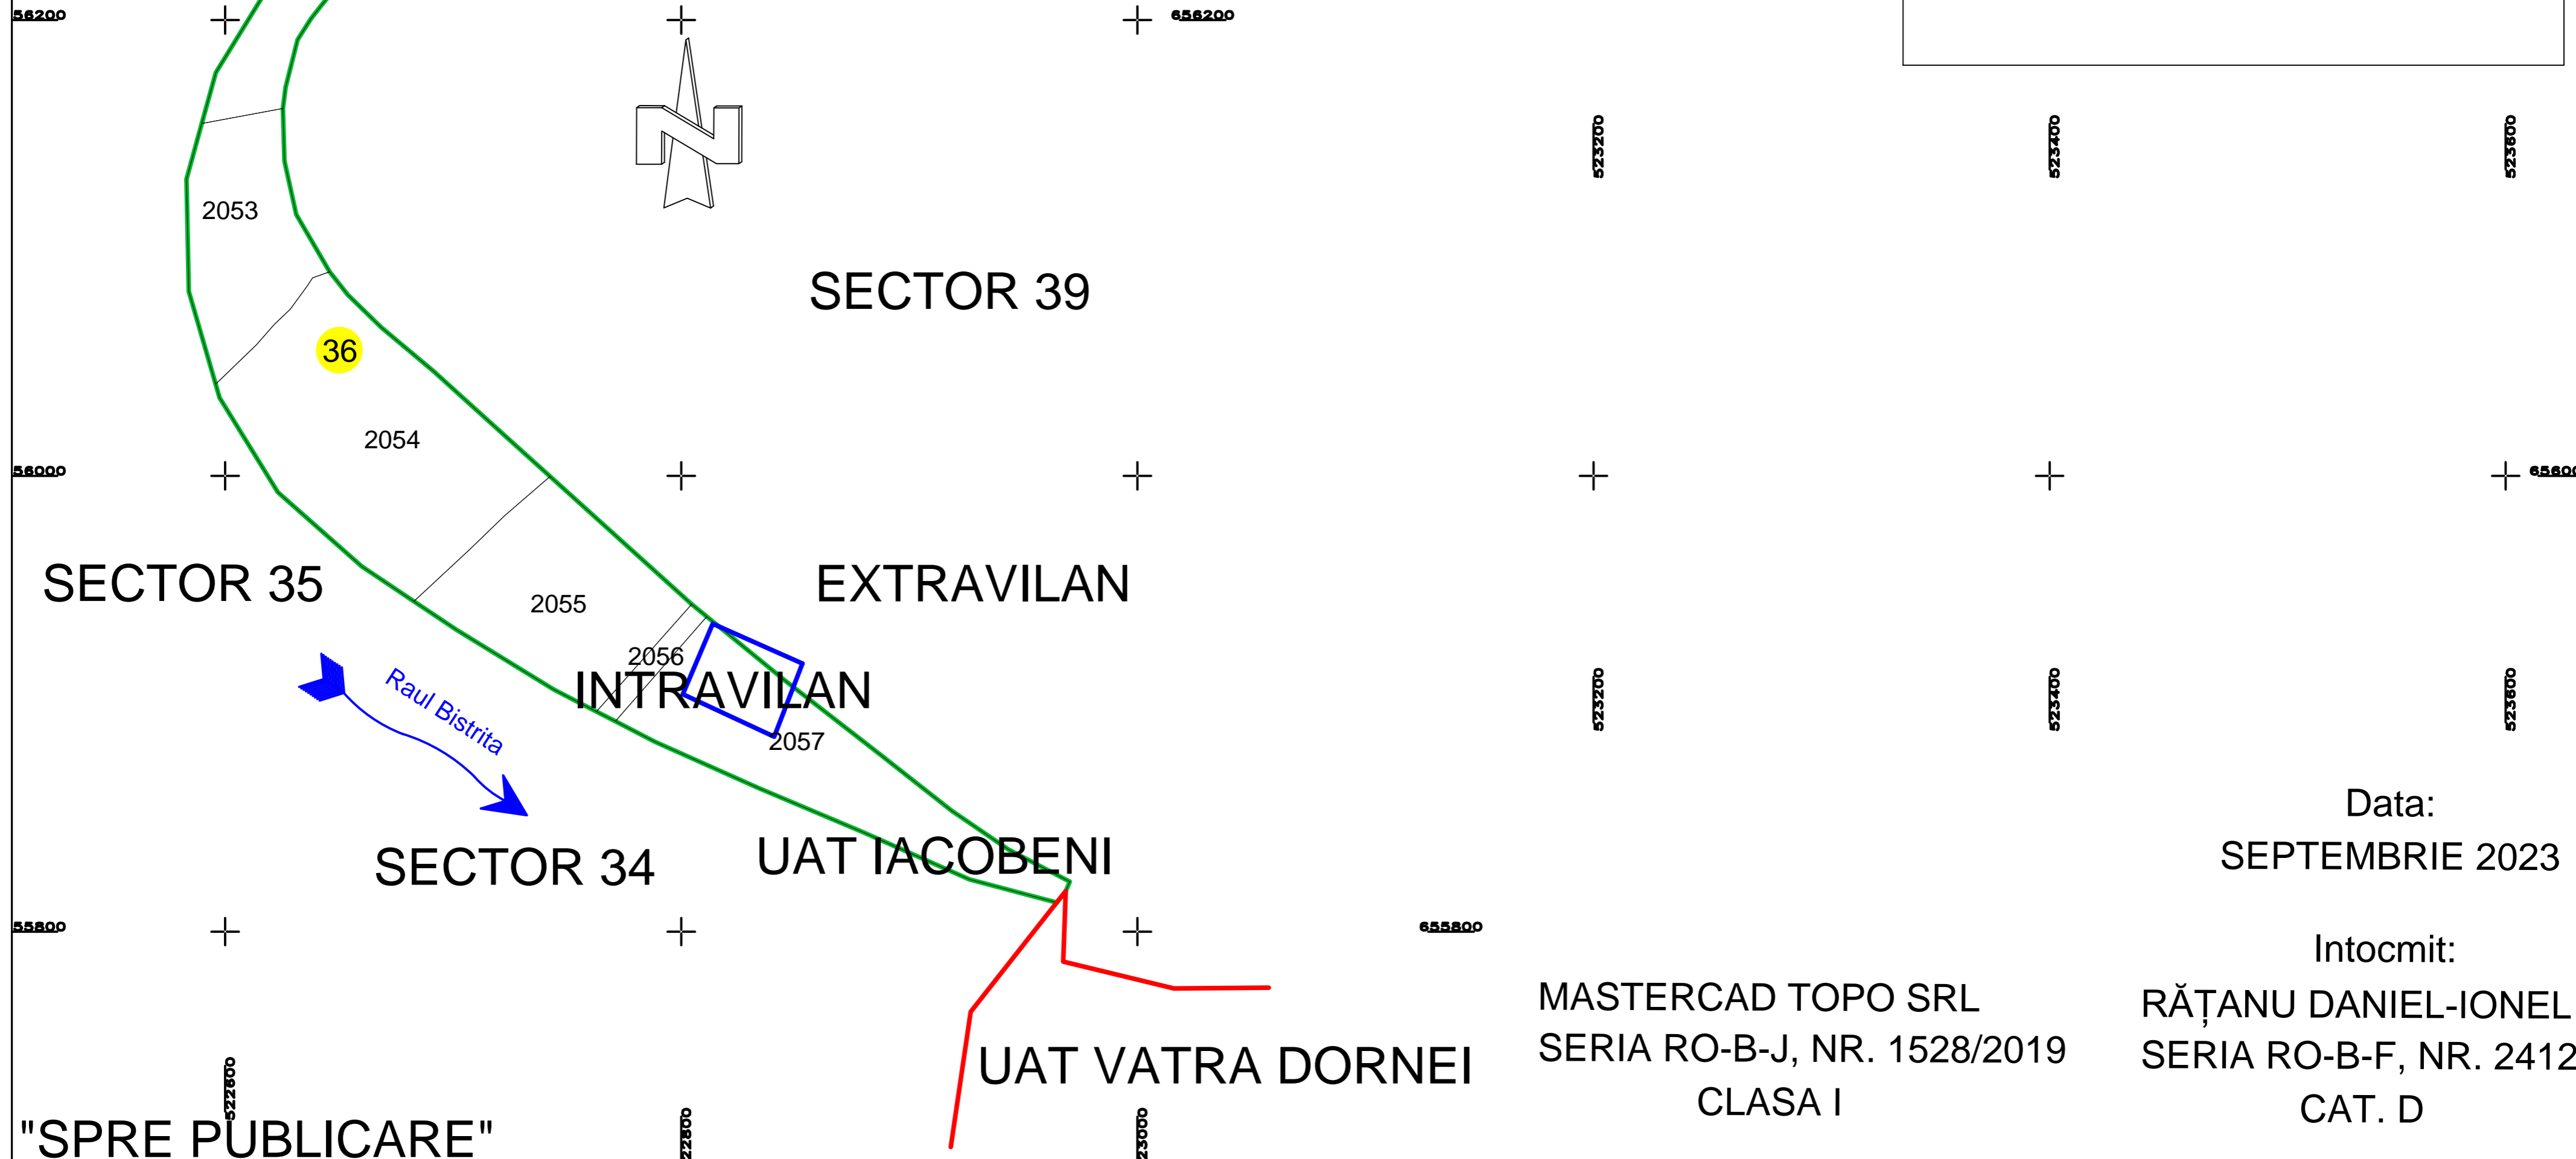

PLAN CADASTRAL

UAT IACOBENI, JUD. SUCEAVA

Sector cadastral 36

Sistem de proiectie STEREO 70

Scara 1:2000

SECTOR 34

2052

2053

36

2054

SECTOR 35

2055

2056

2057

SECTOR 34

UAT IACOBENI

SECTOR 39

EXTRAVILAN

INTRAVILAN

UAT VATRA DORNEI

LEGENDA:

- Limita UAT
- Limita sector cadastral
- Limita Intravilan
- Limita imobil
- 2057 ID imobil
- 36 Numar sector cadastral

SCHITA CU DISPUNEREA SECTOARELOR CADASTRALE

PLANȘA 1

Data:
SEPTEMBRIE 2023

Intocmit:
RĂȚANU DANIEL-IONEL
SERIA RO-B-F, NR. 2412
CAT. D

MASTERCAD TOPO SRL
SERIA RO-B-J, NR. 1528/2019
CLASA I

"SPRE PUBLICARE"