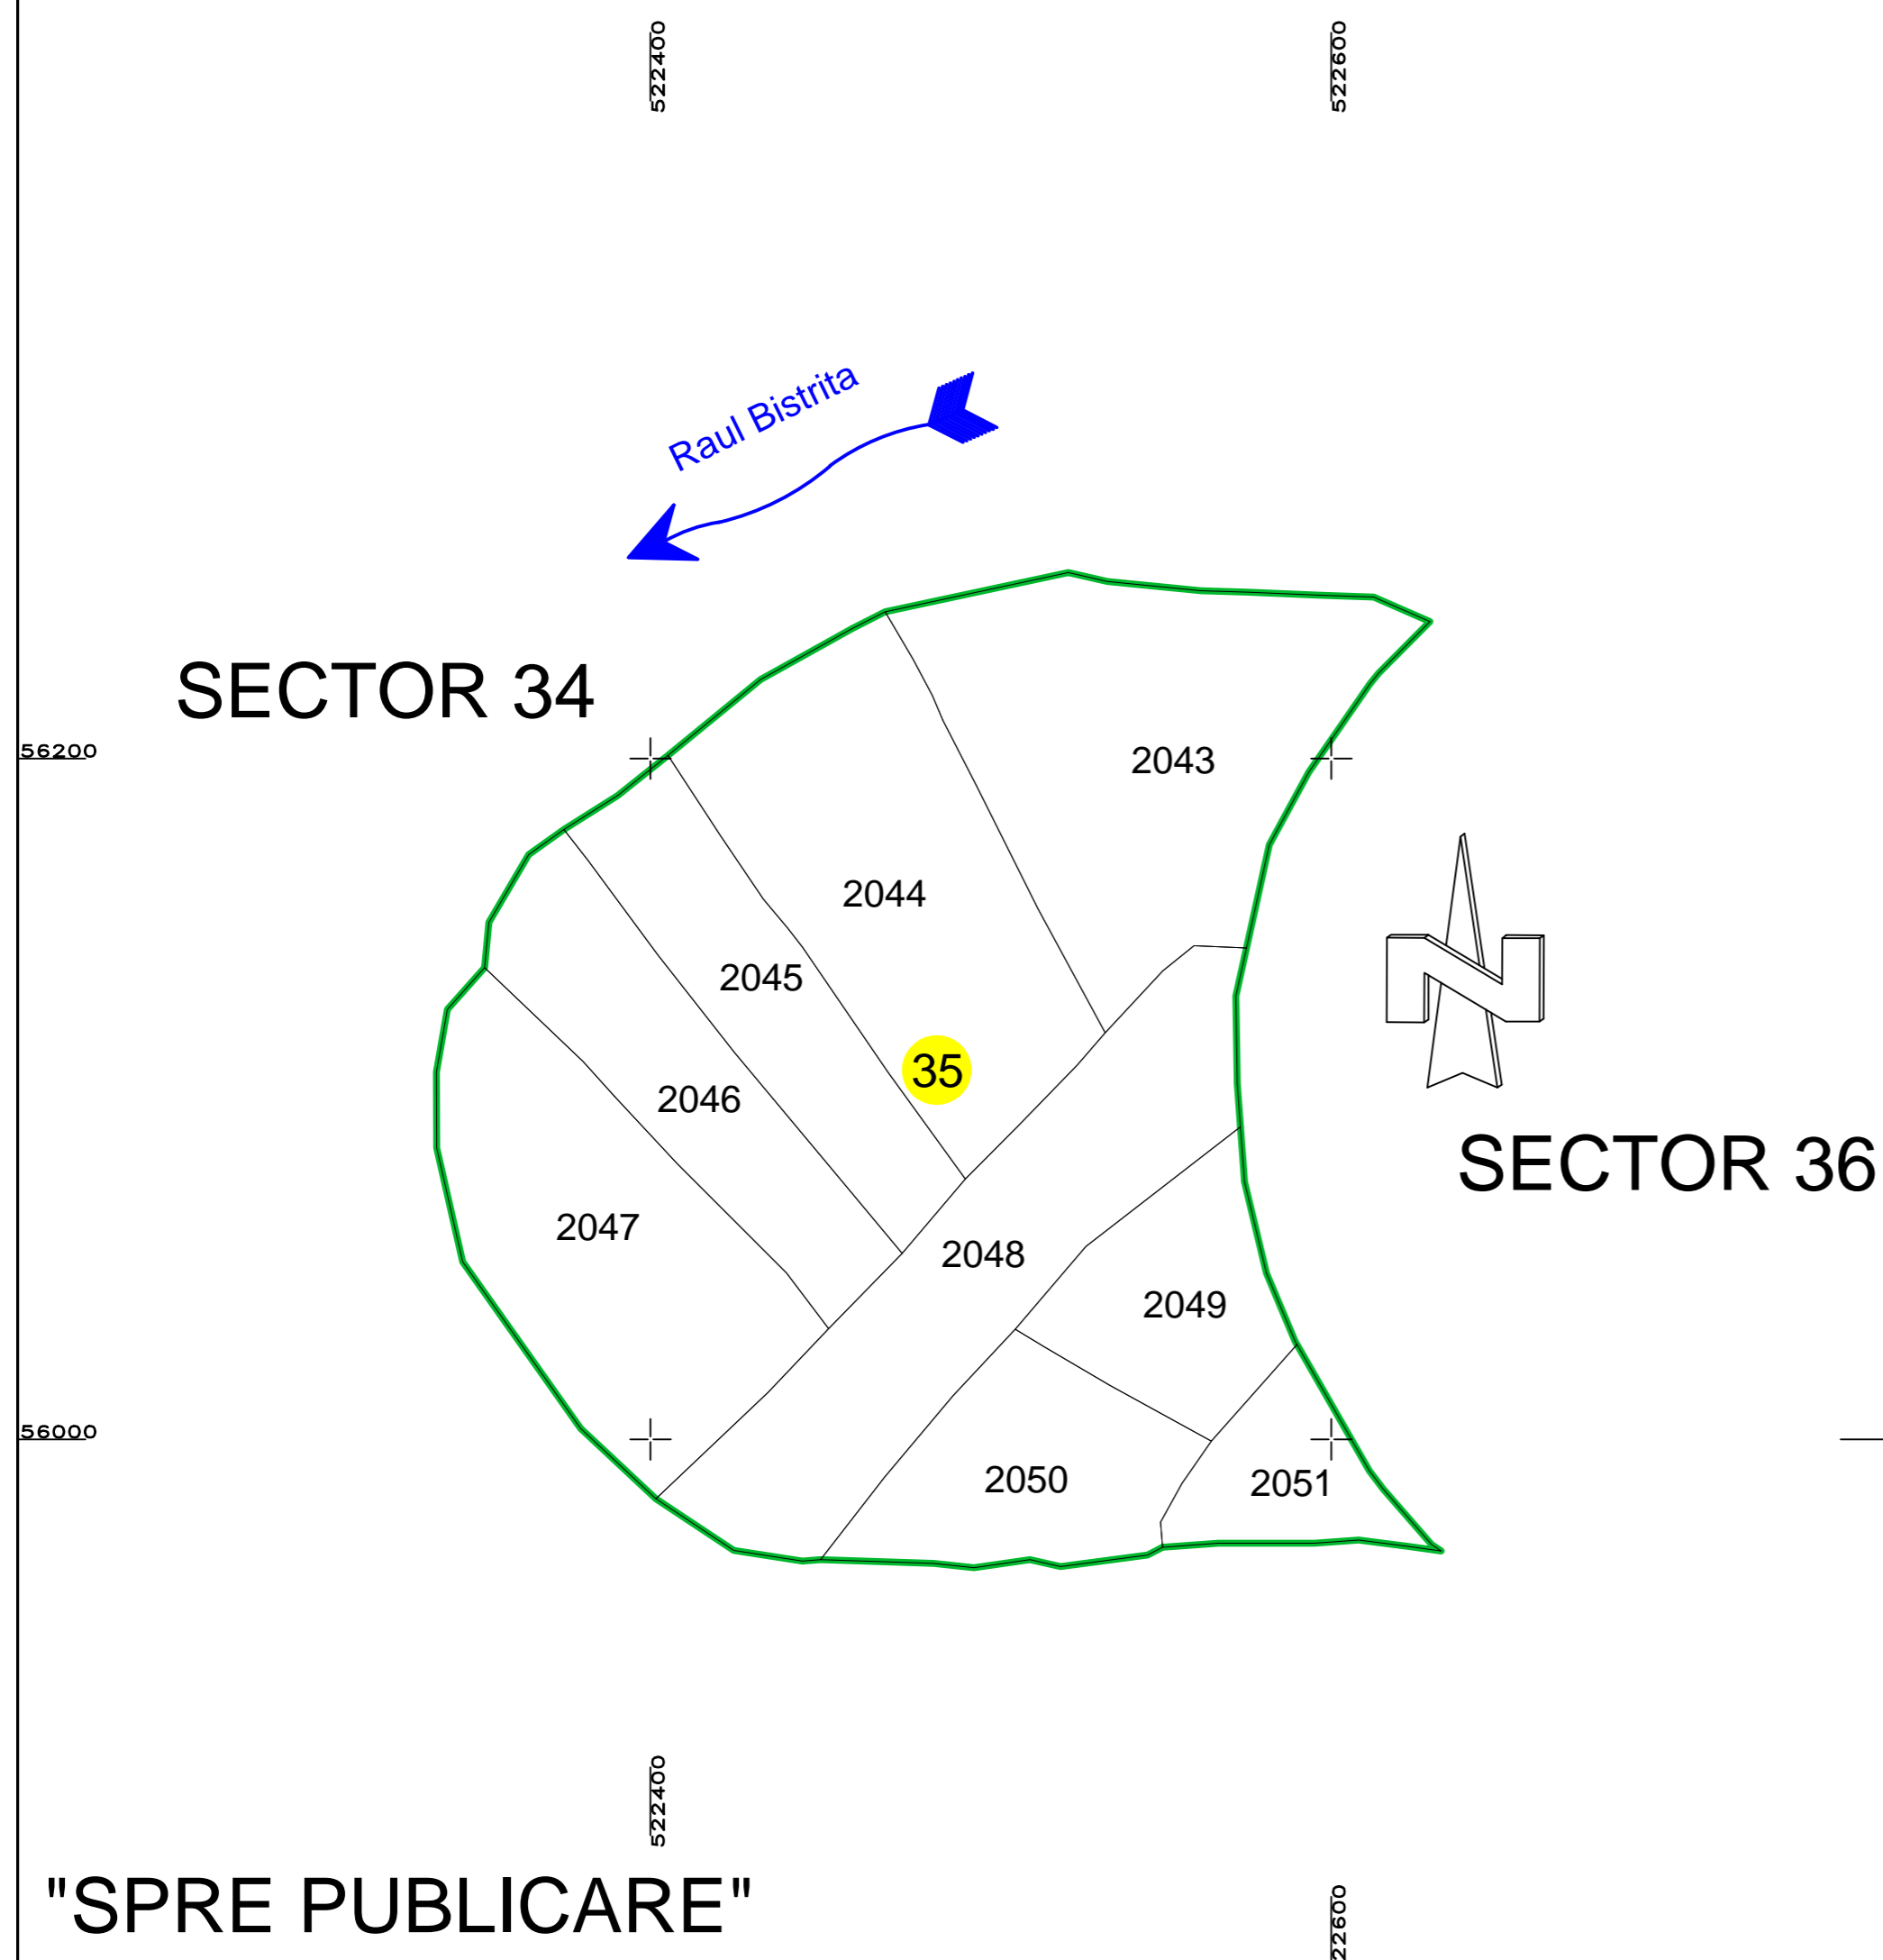

PLAN CADASTRAL

UAT IACOBENI, JUD. SUCEAVA

Sector cadastral 35

Sistem de proiectie STEREO 70

Scara 1:2000

LEGENDA:

- Limita sector cadastral
- Limita imobil
- 2043 ID imobil
- 35 Numar sector cadastral

PLANȘA 1

Data:
SEPTEMBRIE 2023

Intocmit:
RĂȚANU DANIEL-IONEL
SERIA RO-B-F, NR. 2412
CAT. D

MASTERCAD TOPO SRL
SERIA RO-B-J, NR. 1528/2019
CLASA I

"SPRE PUBLICARE"