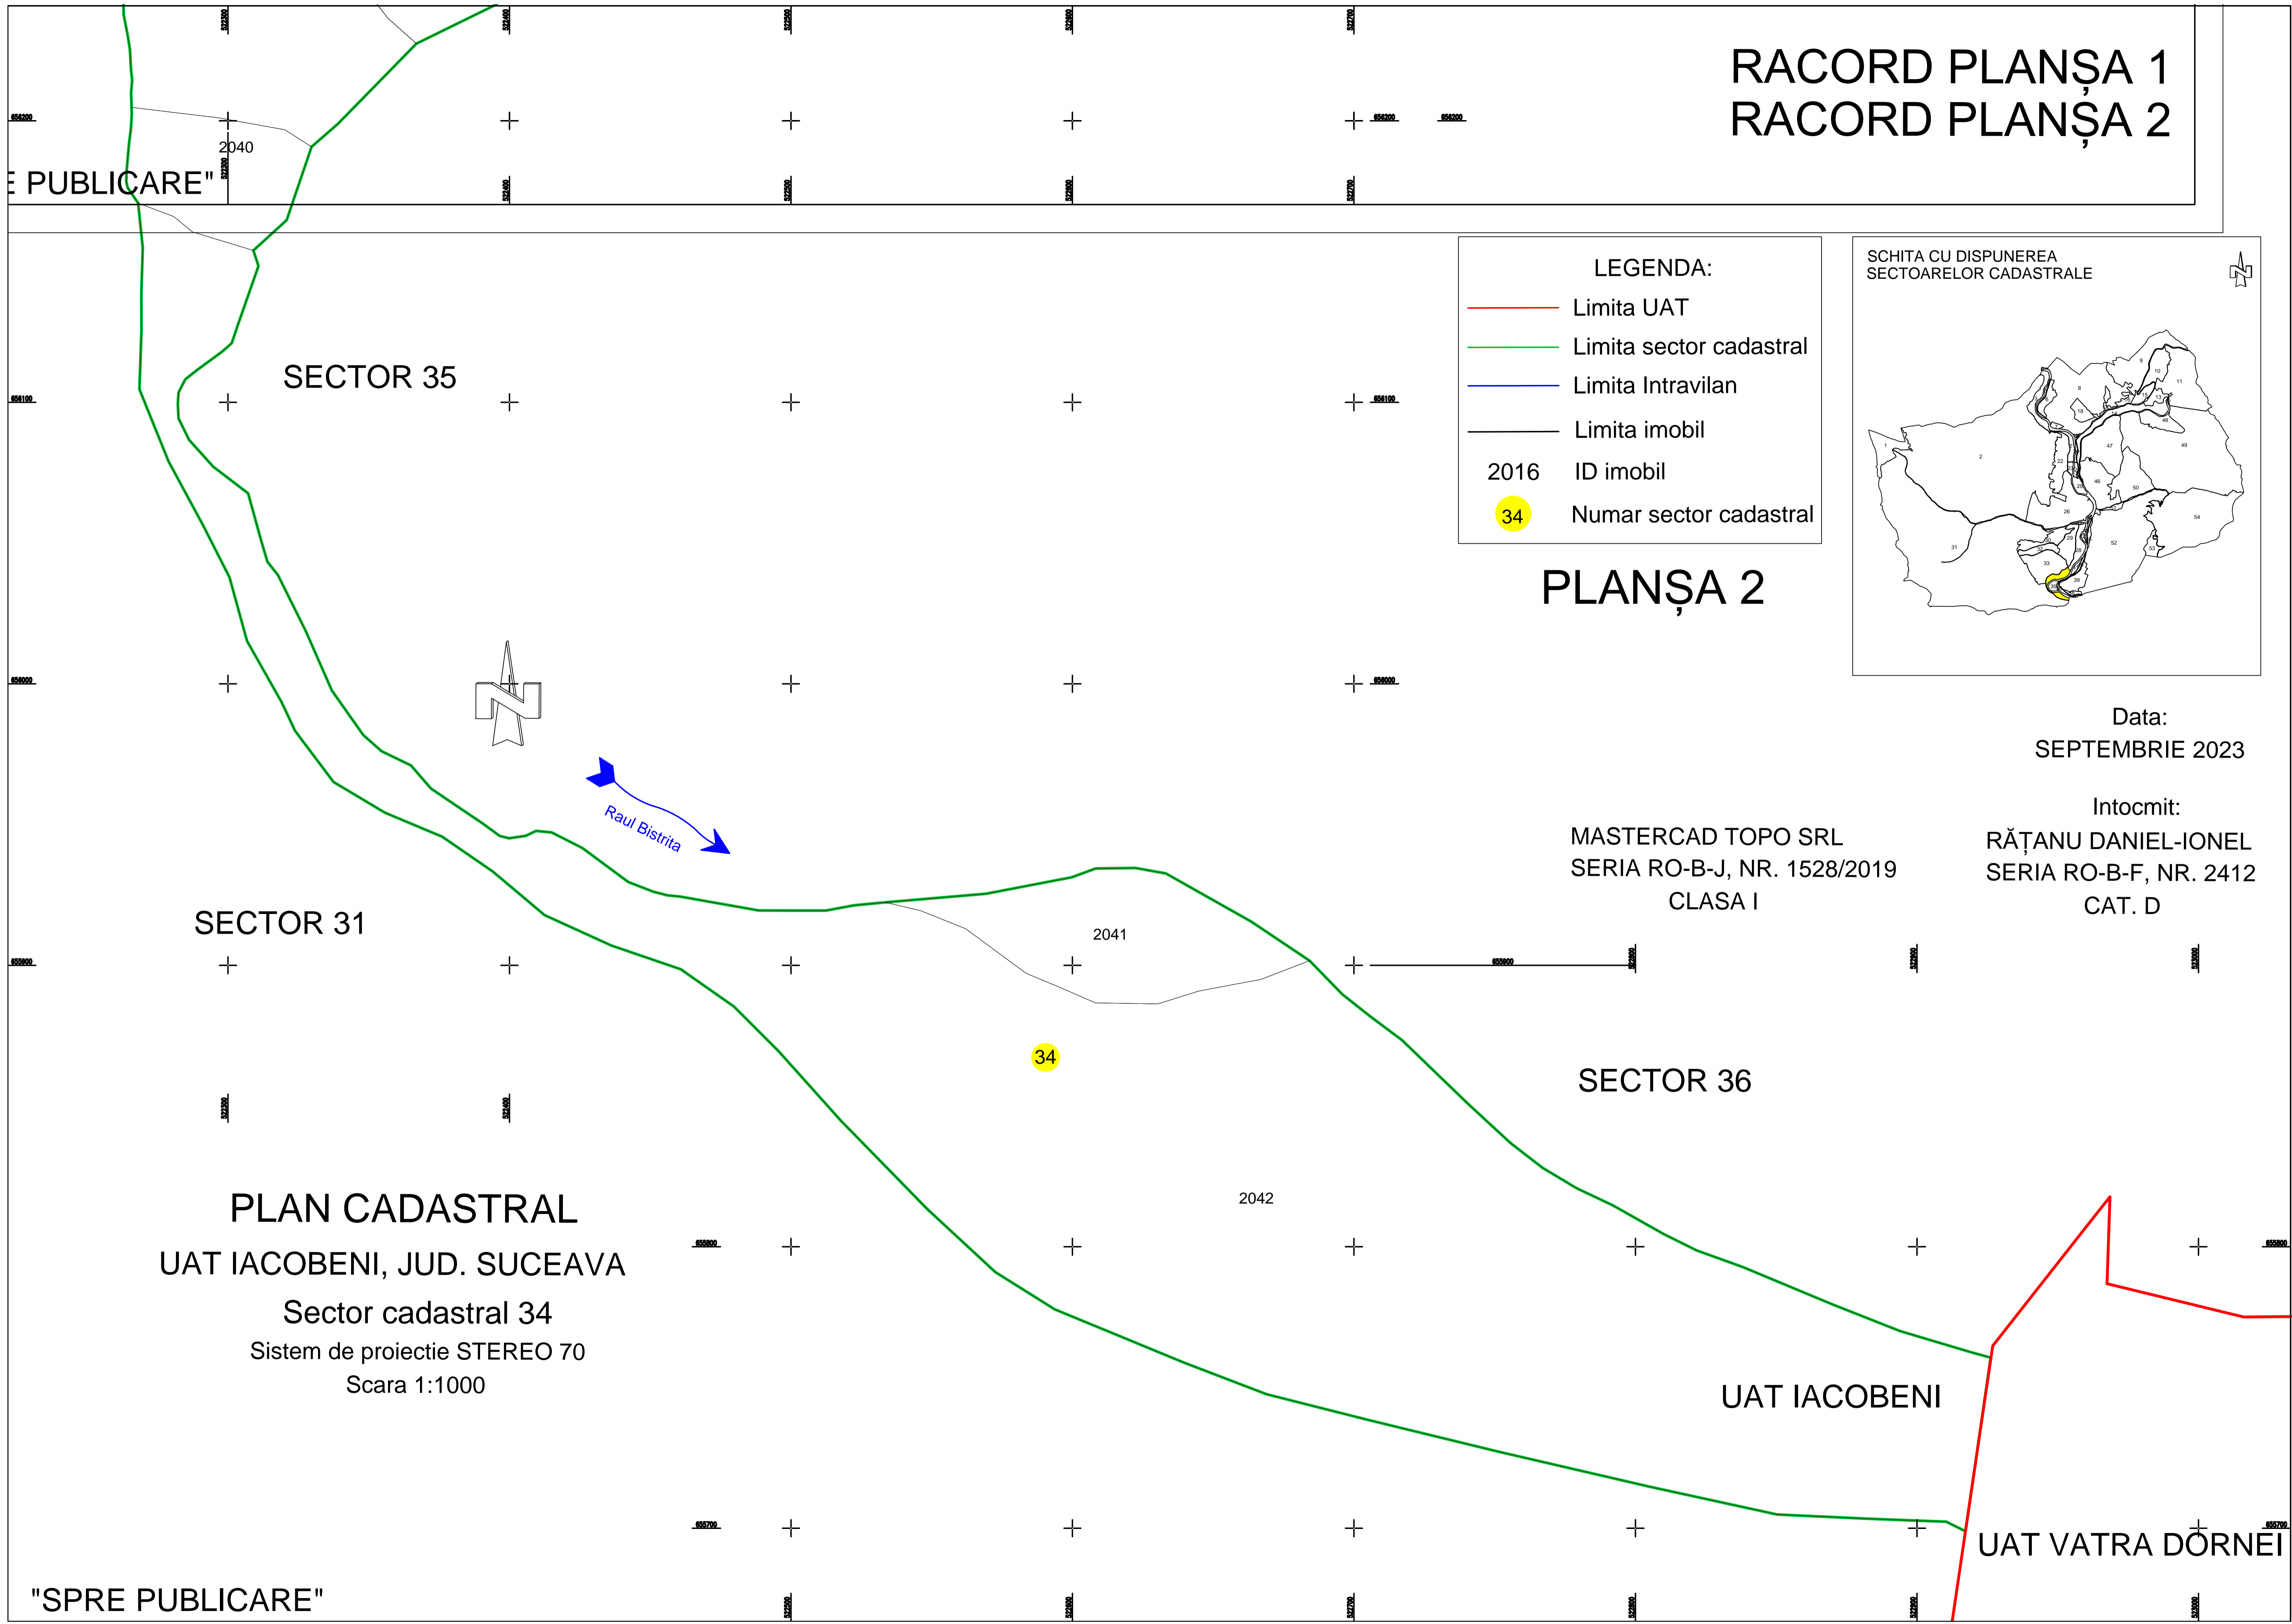

RACORD PLANȘA 1 RACORD PLANȘA 2

"SPRE PUBLICARE"

LEGENDA:

- Limita UAT
- Limita sector cadastral
- Limita Intravilan
- Limita imobil
- 2016 ID imobil
- 34 Numar sector cadastral

PLANȘA 2

Data:
SEPTEMBRIE 2023

Intocmit:
RĂȚANU DANIEL-IONEL
SERIA RO-B-F, NR. 2412
CAT. D

MASTERCAD TOPO SRL
SERIA RO-B-J, NR. 1528/2019
CLASA I

SECTOR 35

SECTOR 31

2041

34

2042

SECTOR 36

PLAN CADASTRAL

UAT IACOBENI, JUD. SUCEAVA

Sector cadastral 34

Sistem de proiectie STEREO 70

Scara 1:1000

UAT IACOBENI

UAT VATRA DÖRNEI

"SPRE PUBLICARE"