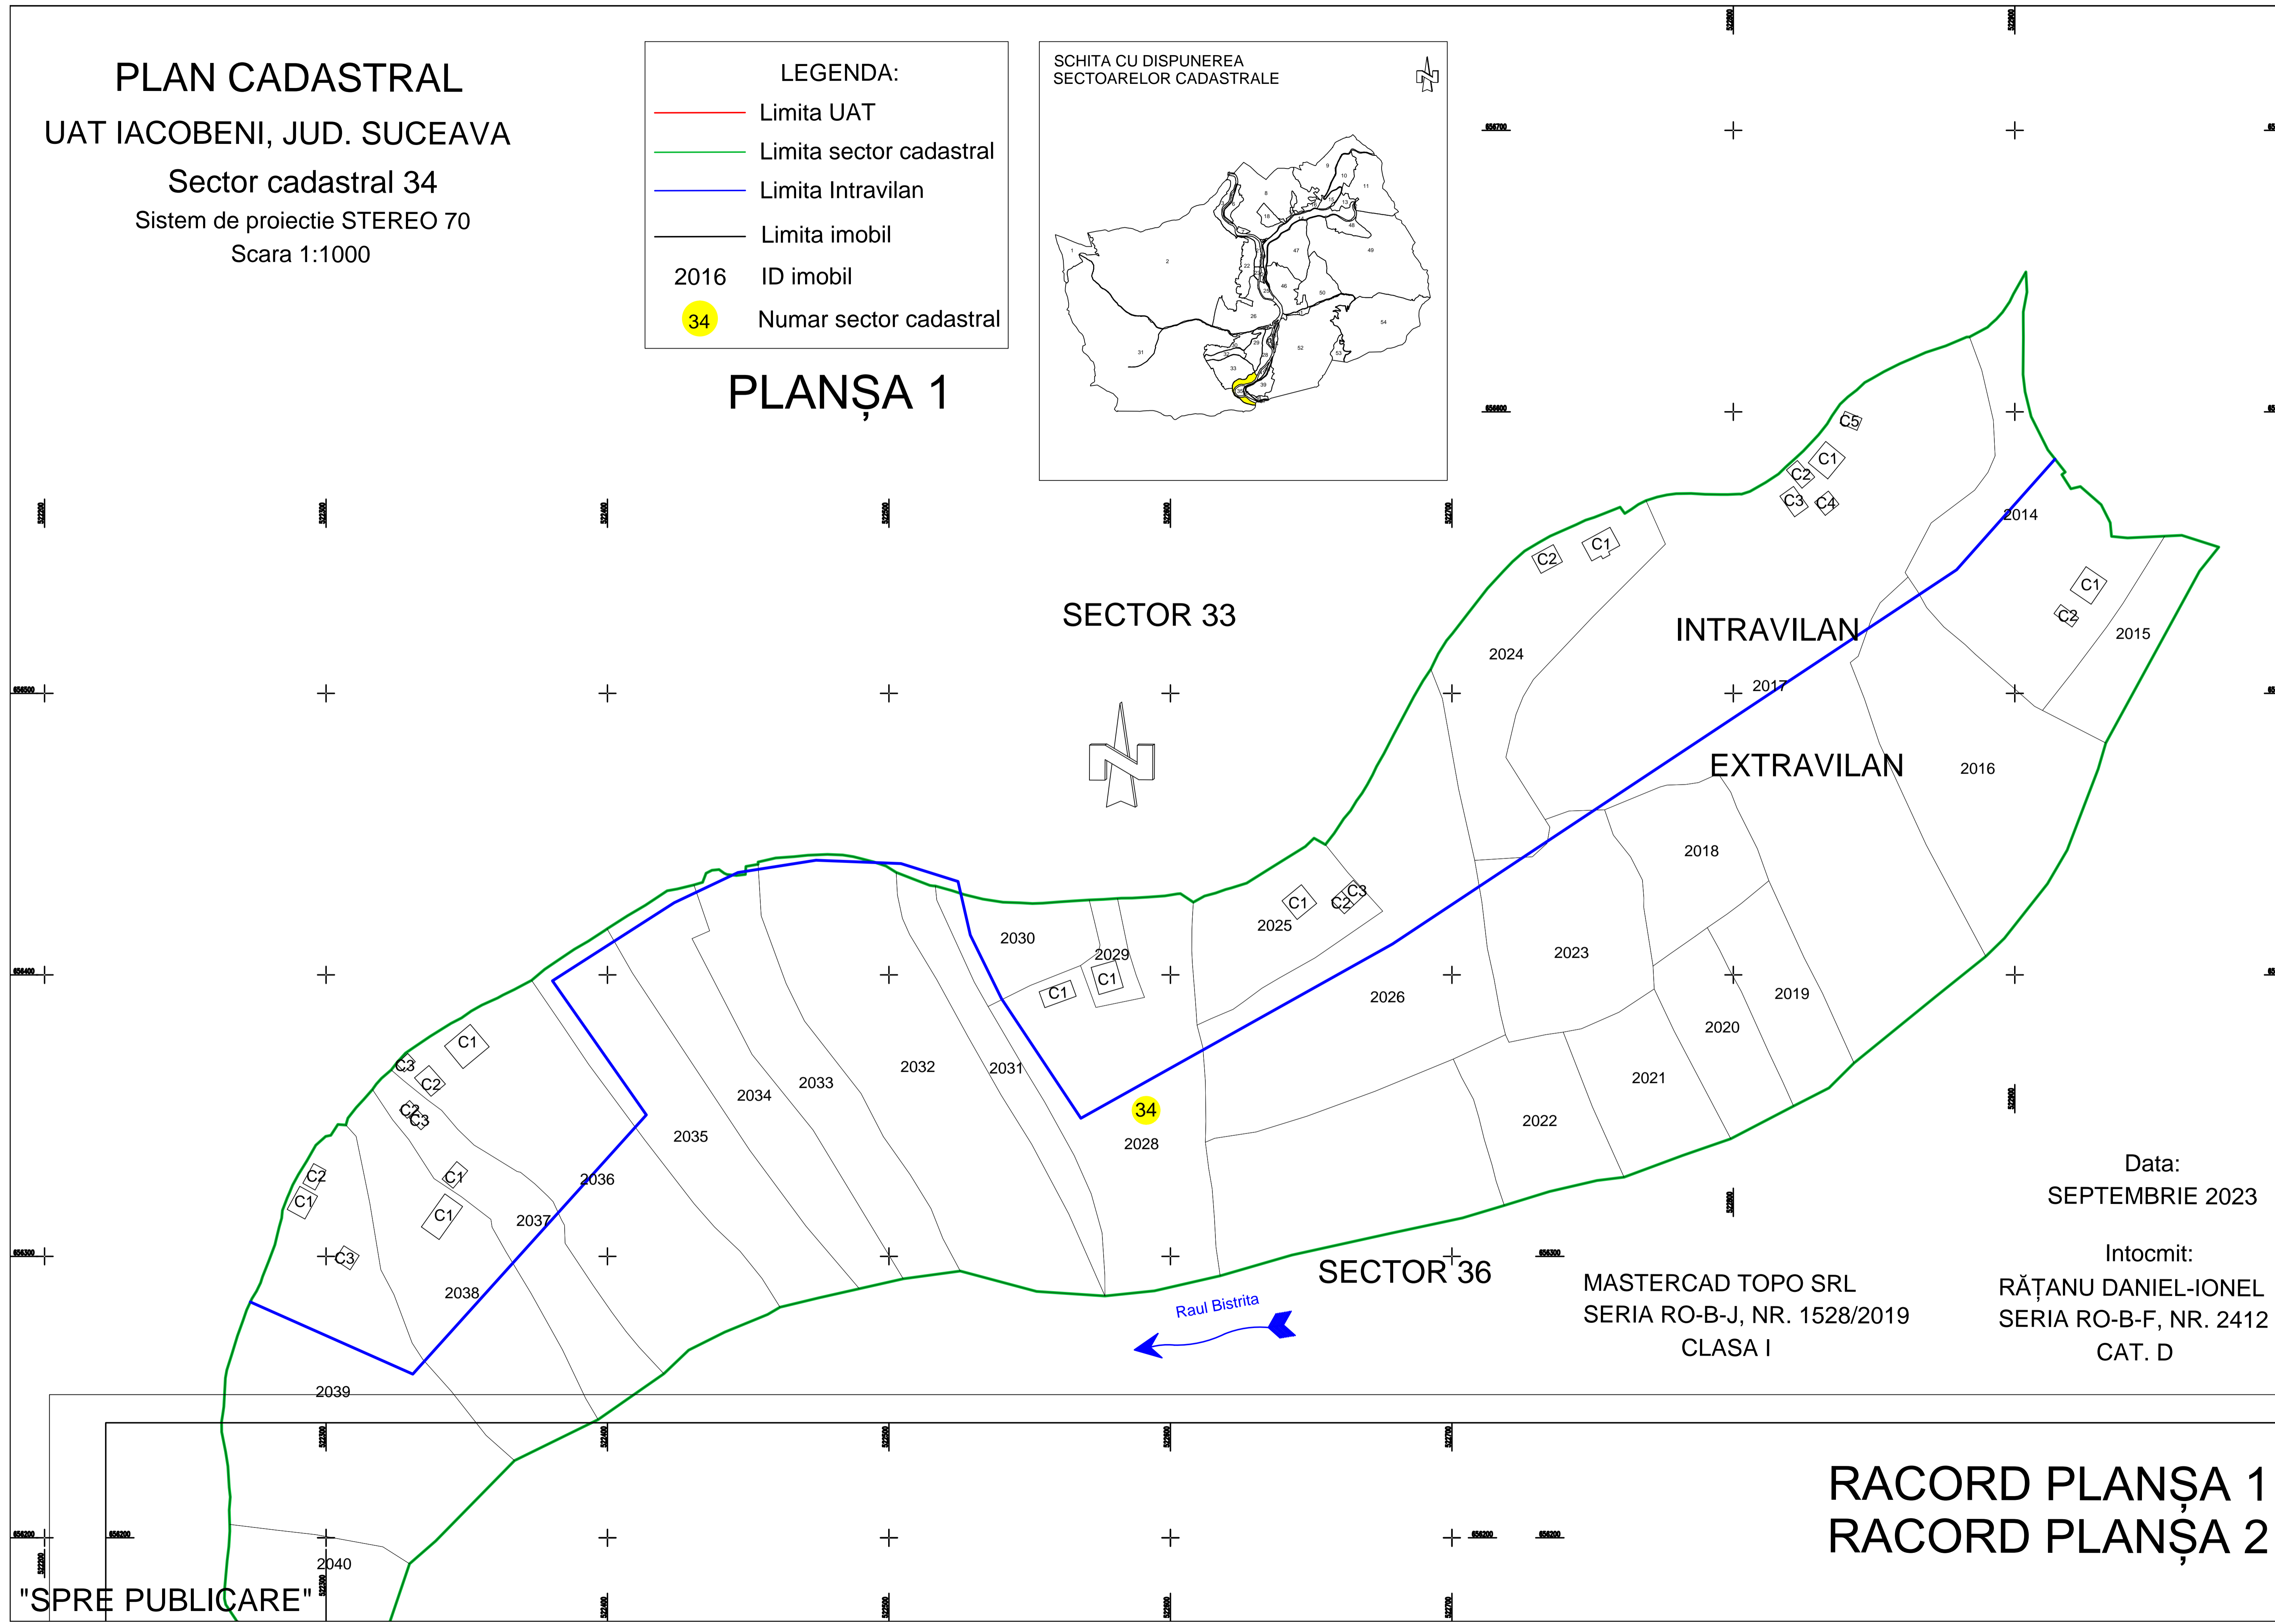

**PLAN CADASTRAL**  
UAT IACOBENI, JUD. SUCEAVA  
Sector cadastral 34  
Sistem de proiectie STEREO 70  
Scara 1:1000

**LEGENDA:**

- Limita UAT
- Limita sector cadastral
- Limita Intravilan
- Limita imobil
- 2016 ID imobil
- 34 Numar sector cadastral

**PLANȘA 1**

Data:  
SEPTEMBRIE 2023

Intocmit:  
RĂȚANU DANIEL-IONEL  
SERIA RO-B-F, NR. 2412  
CAT. D

MASTERCAD TOPO SRL  
SERIA RO-B-J, NR. 1528/2019  
CLASA I

**RACORD PLANȘA 1**  
**RACORD PLANȘA 2**

"SPRE PUBLICARE"