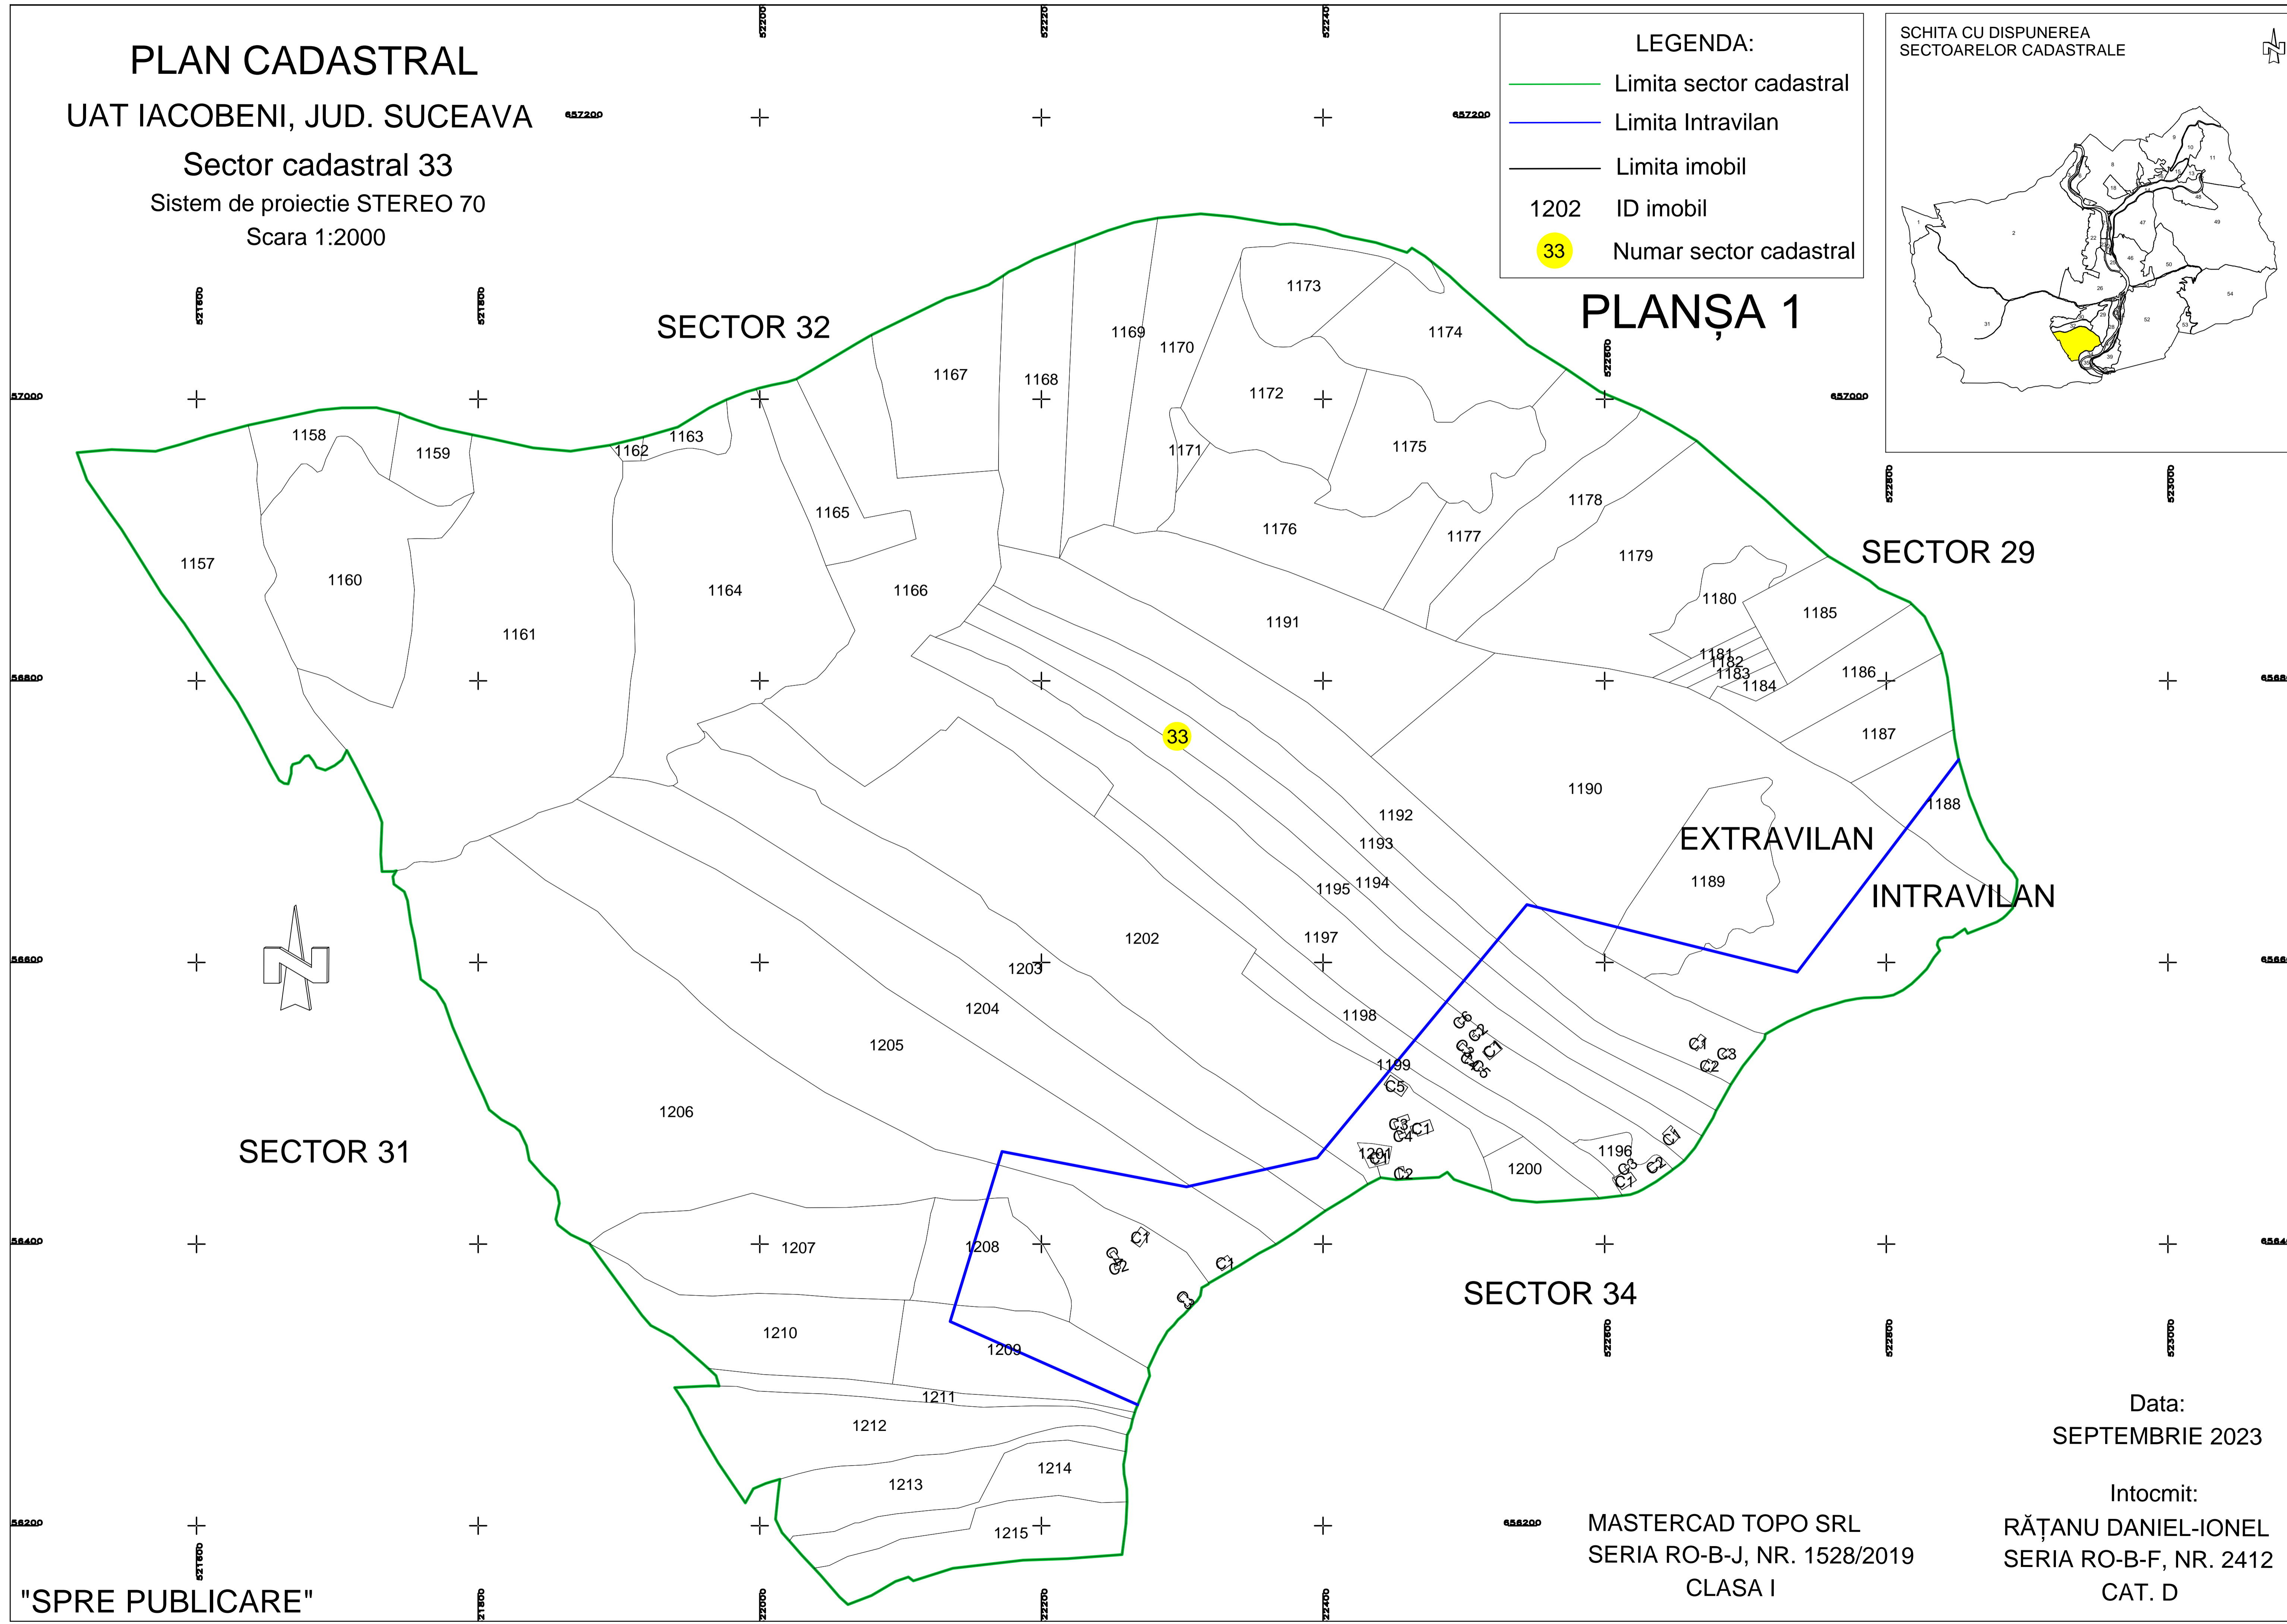

**PLAN CADASTRAL**  
UAT IACOBENI, JUD. SUCEAVA  
Sector cadastral 33  
Sistem de proiectie STEREO 70  
Scara 1:2000

**LEGENDA:**

- Limita sector cadastral
- Limita Intravilan
- Limita imobil
- 1202 ID imobil
- 33** Numar sector cadastral

**PLANȘA 1**

SECTOR 31

SECTOR 32

SECTOR 29

SECTOR 34

EXTRAVILAN

INTRAVILAN

"SPRE PUBLICARE"

MASTERCAD TOPO SRL  
SERIA RO-B-J, NR. 1528/2019  
CLASA I

Data:  
SEPTEMBRIE 2023

Intocmit:  
RĂȚANU DANIEL-IONEL  
SERIA RO-B-F, NR. 2412  
CAT. D