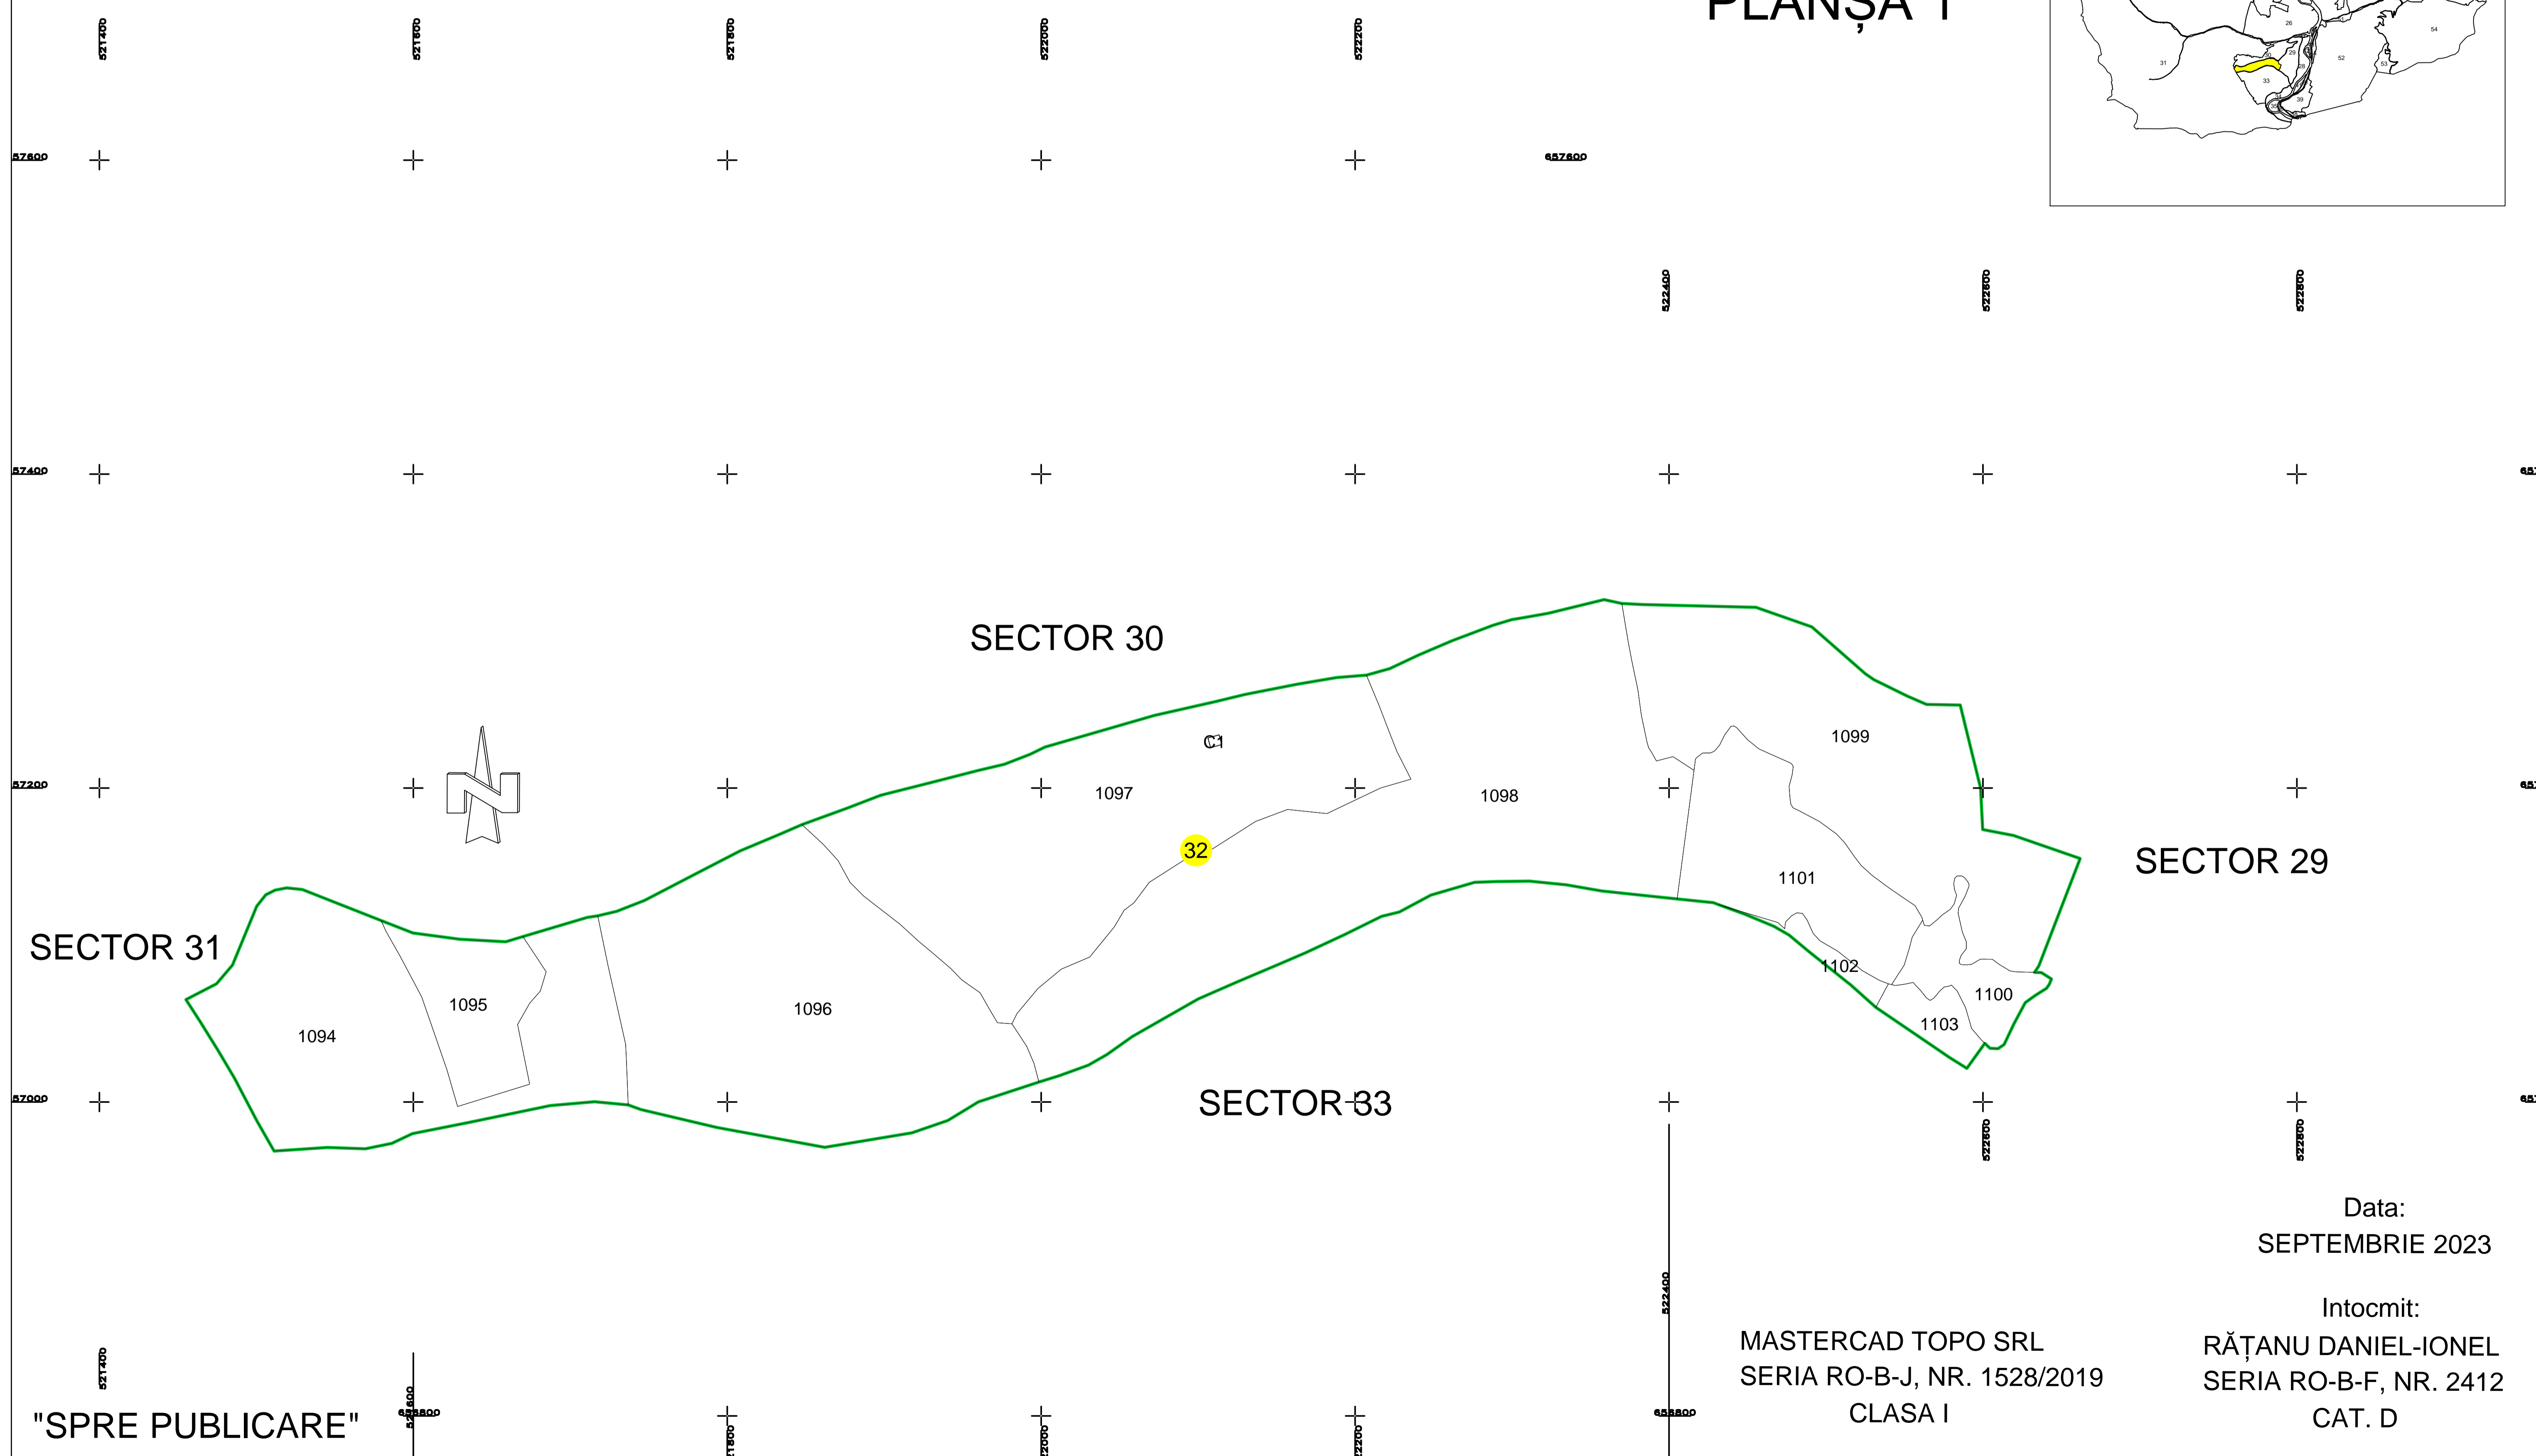

PLAN CADASTRAL

UAT IACOBENI, JUD. SUCEAVA

Sector cadastral 32

Sistem de proiectie STEREO 70

Scara 1:2000

LEGENDA:

- Limita sector cadastral
- Limita imobil
- 1098 ID imobil
- 32 Numar sector cadastral

SCHITA CU DISPUNEREA
SECTOARELOR CADASTRALE

PLANȘA 1

SECTOR 29

SECTOR 30

SECTOR 31

SECTOR 33

Data:
SEPTEMBRIE 2023

Intocmit:
RĂȚANU DANIEL-IONEL
SERIA RO-B-F, NR. 2412
CAT. D

MASTERCAD TOPO SRL
SERIA RO-B-J, NR. 1528/2019
CLASA I