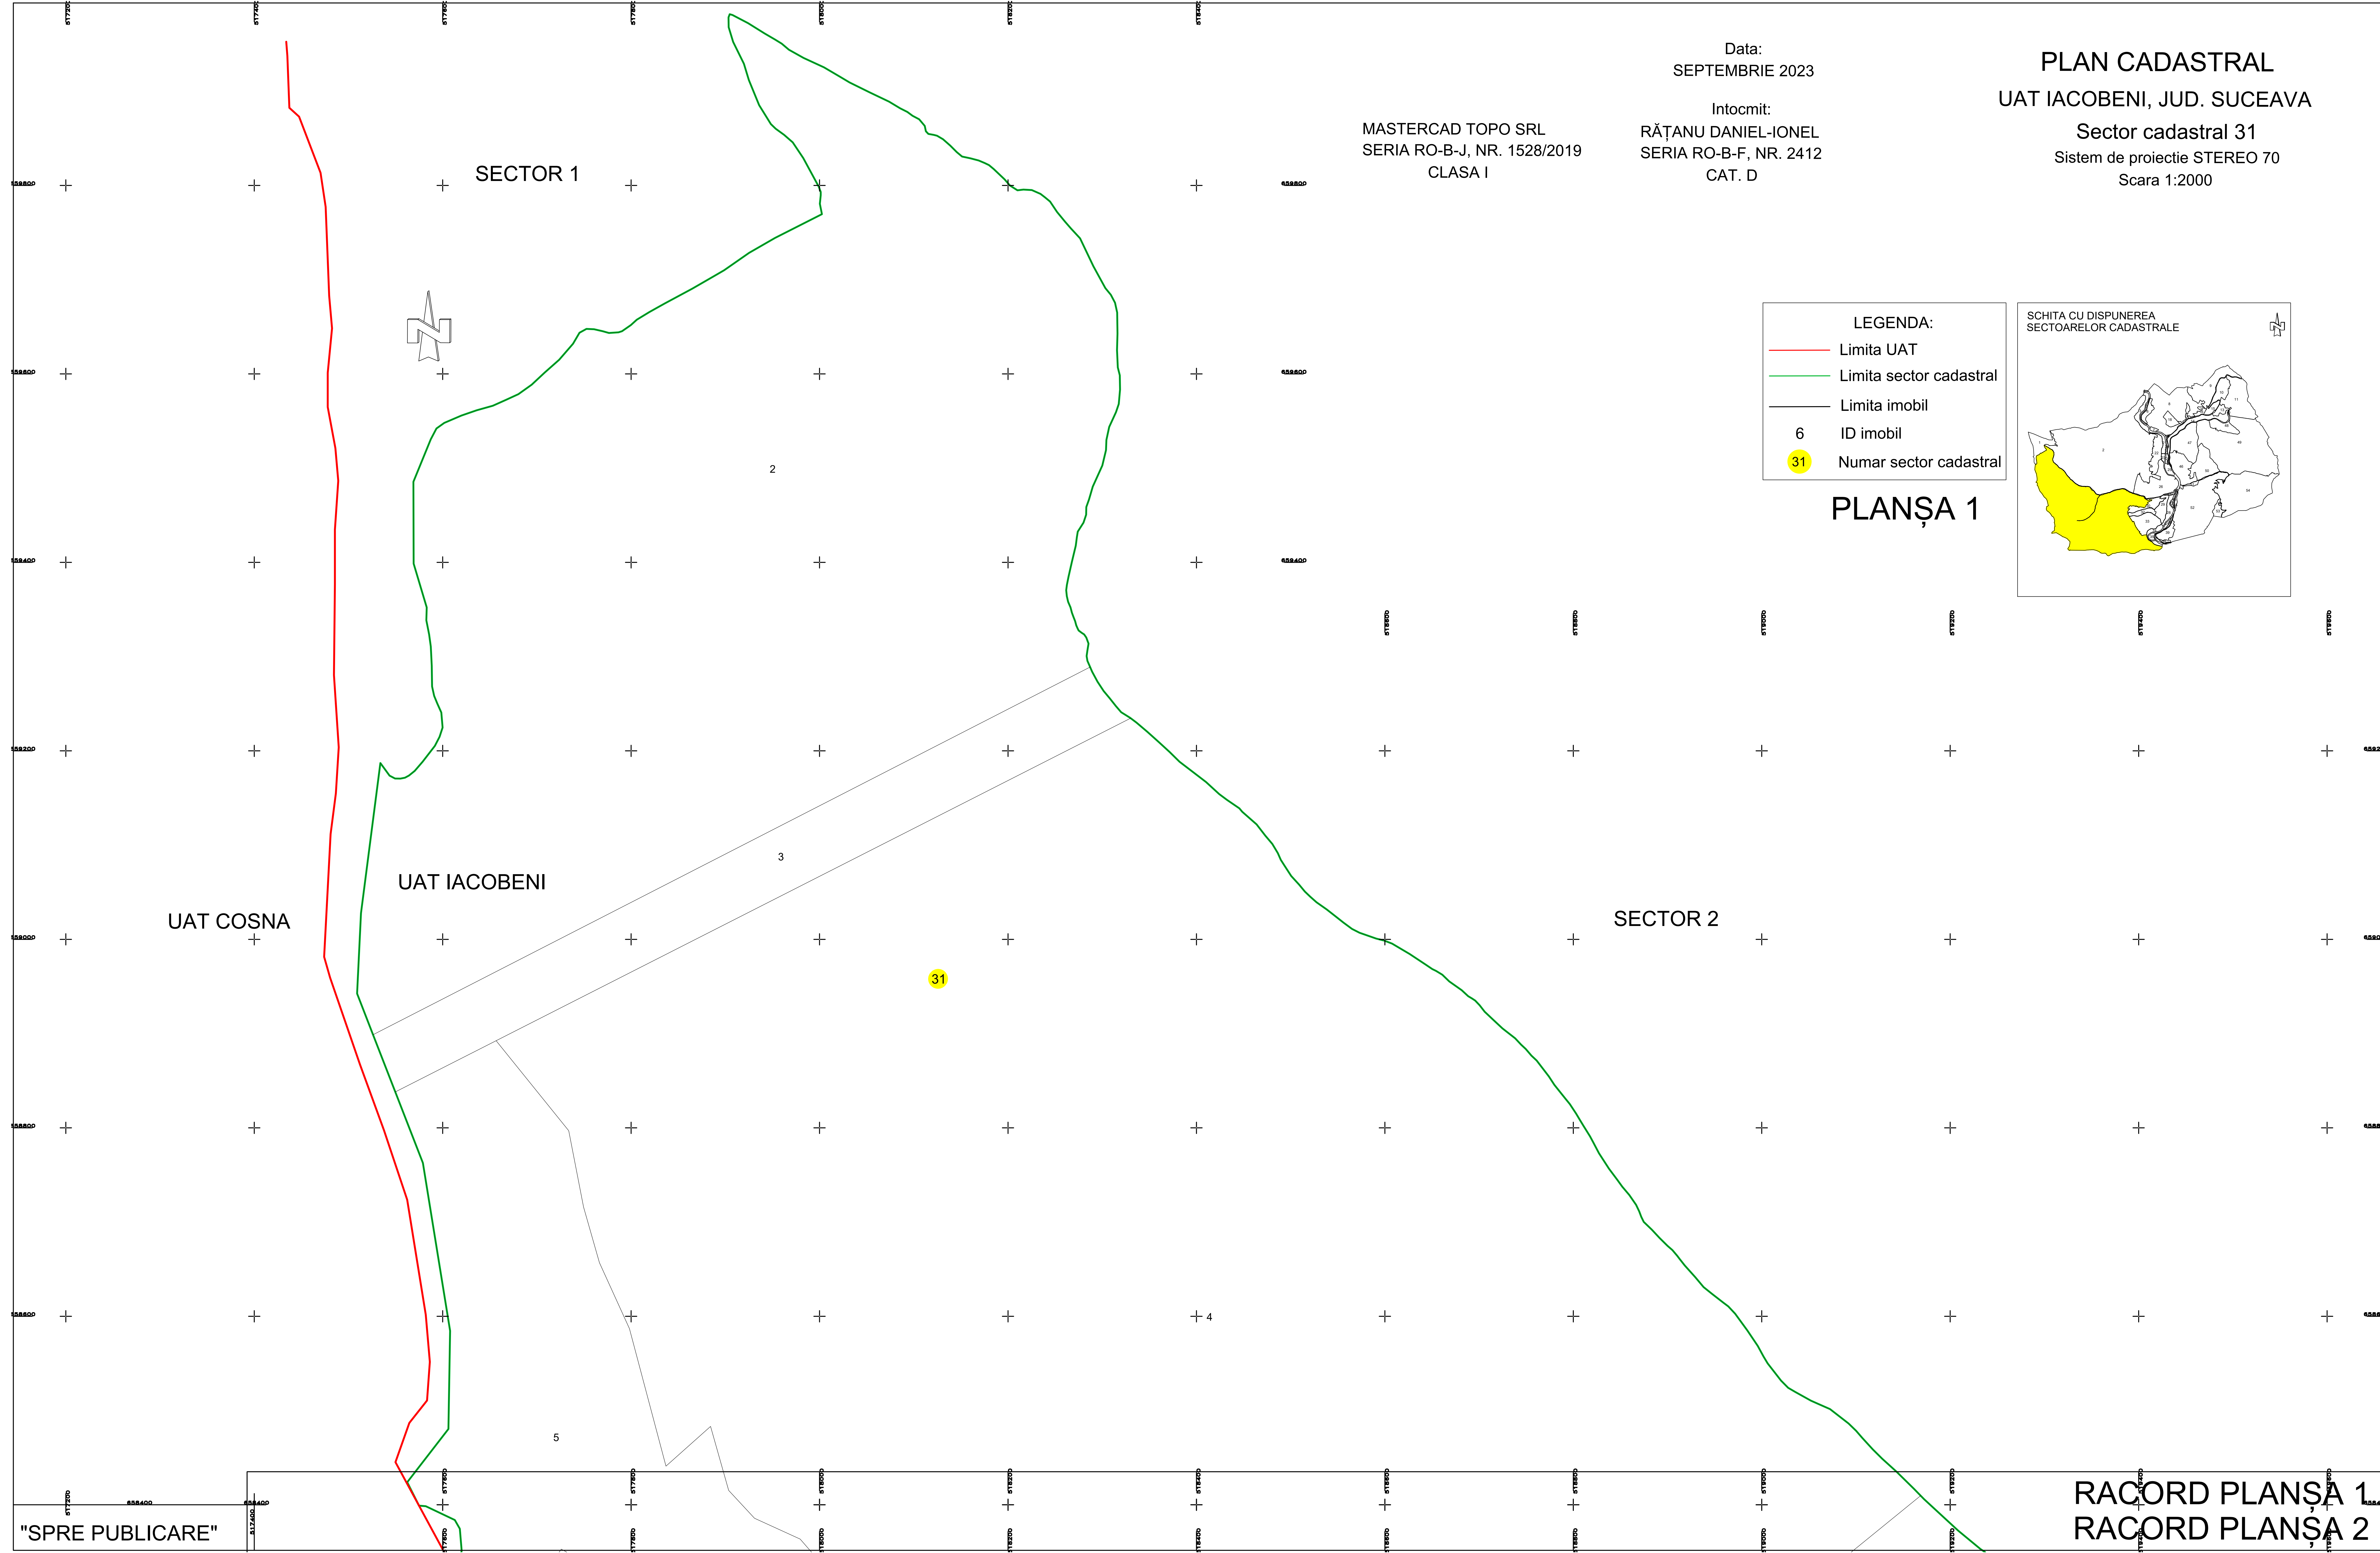

Data:
SEPTEMBRIE 2023

Intocmit:
RĂȚANU DANIEL-IONEL
SERIA RO-B-F, NR. 2412
CAT. D

PLAN CADASTRAL
UAT IACOBENI, JUD. SUCEAVA
Sector cadastral 31
Sistem de proiectie STEREO 70
Scara 1:2000

MASTERCAD TOPO SRL
SERIA RO-B-J, NR. 1528/2019
CLASA I

- LEGENDA:
- Limita UAT
 - Limita sector cadastral
 - Limita imobil
 - 6 ID imobil
 - 31 Numar sector cadastral

PLANȘA 1

"SPRE PUBLICARE"

RACORD PLANȘA 1
RACORD PLANȘA 2