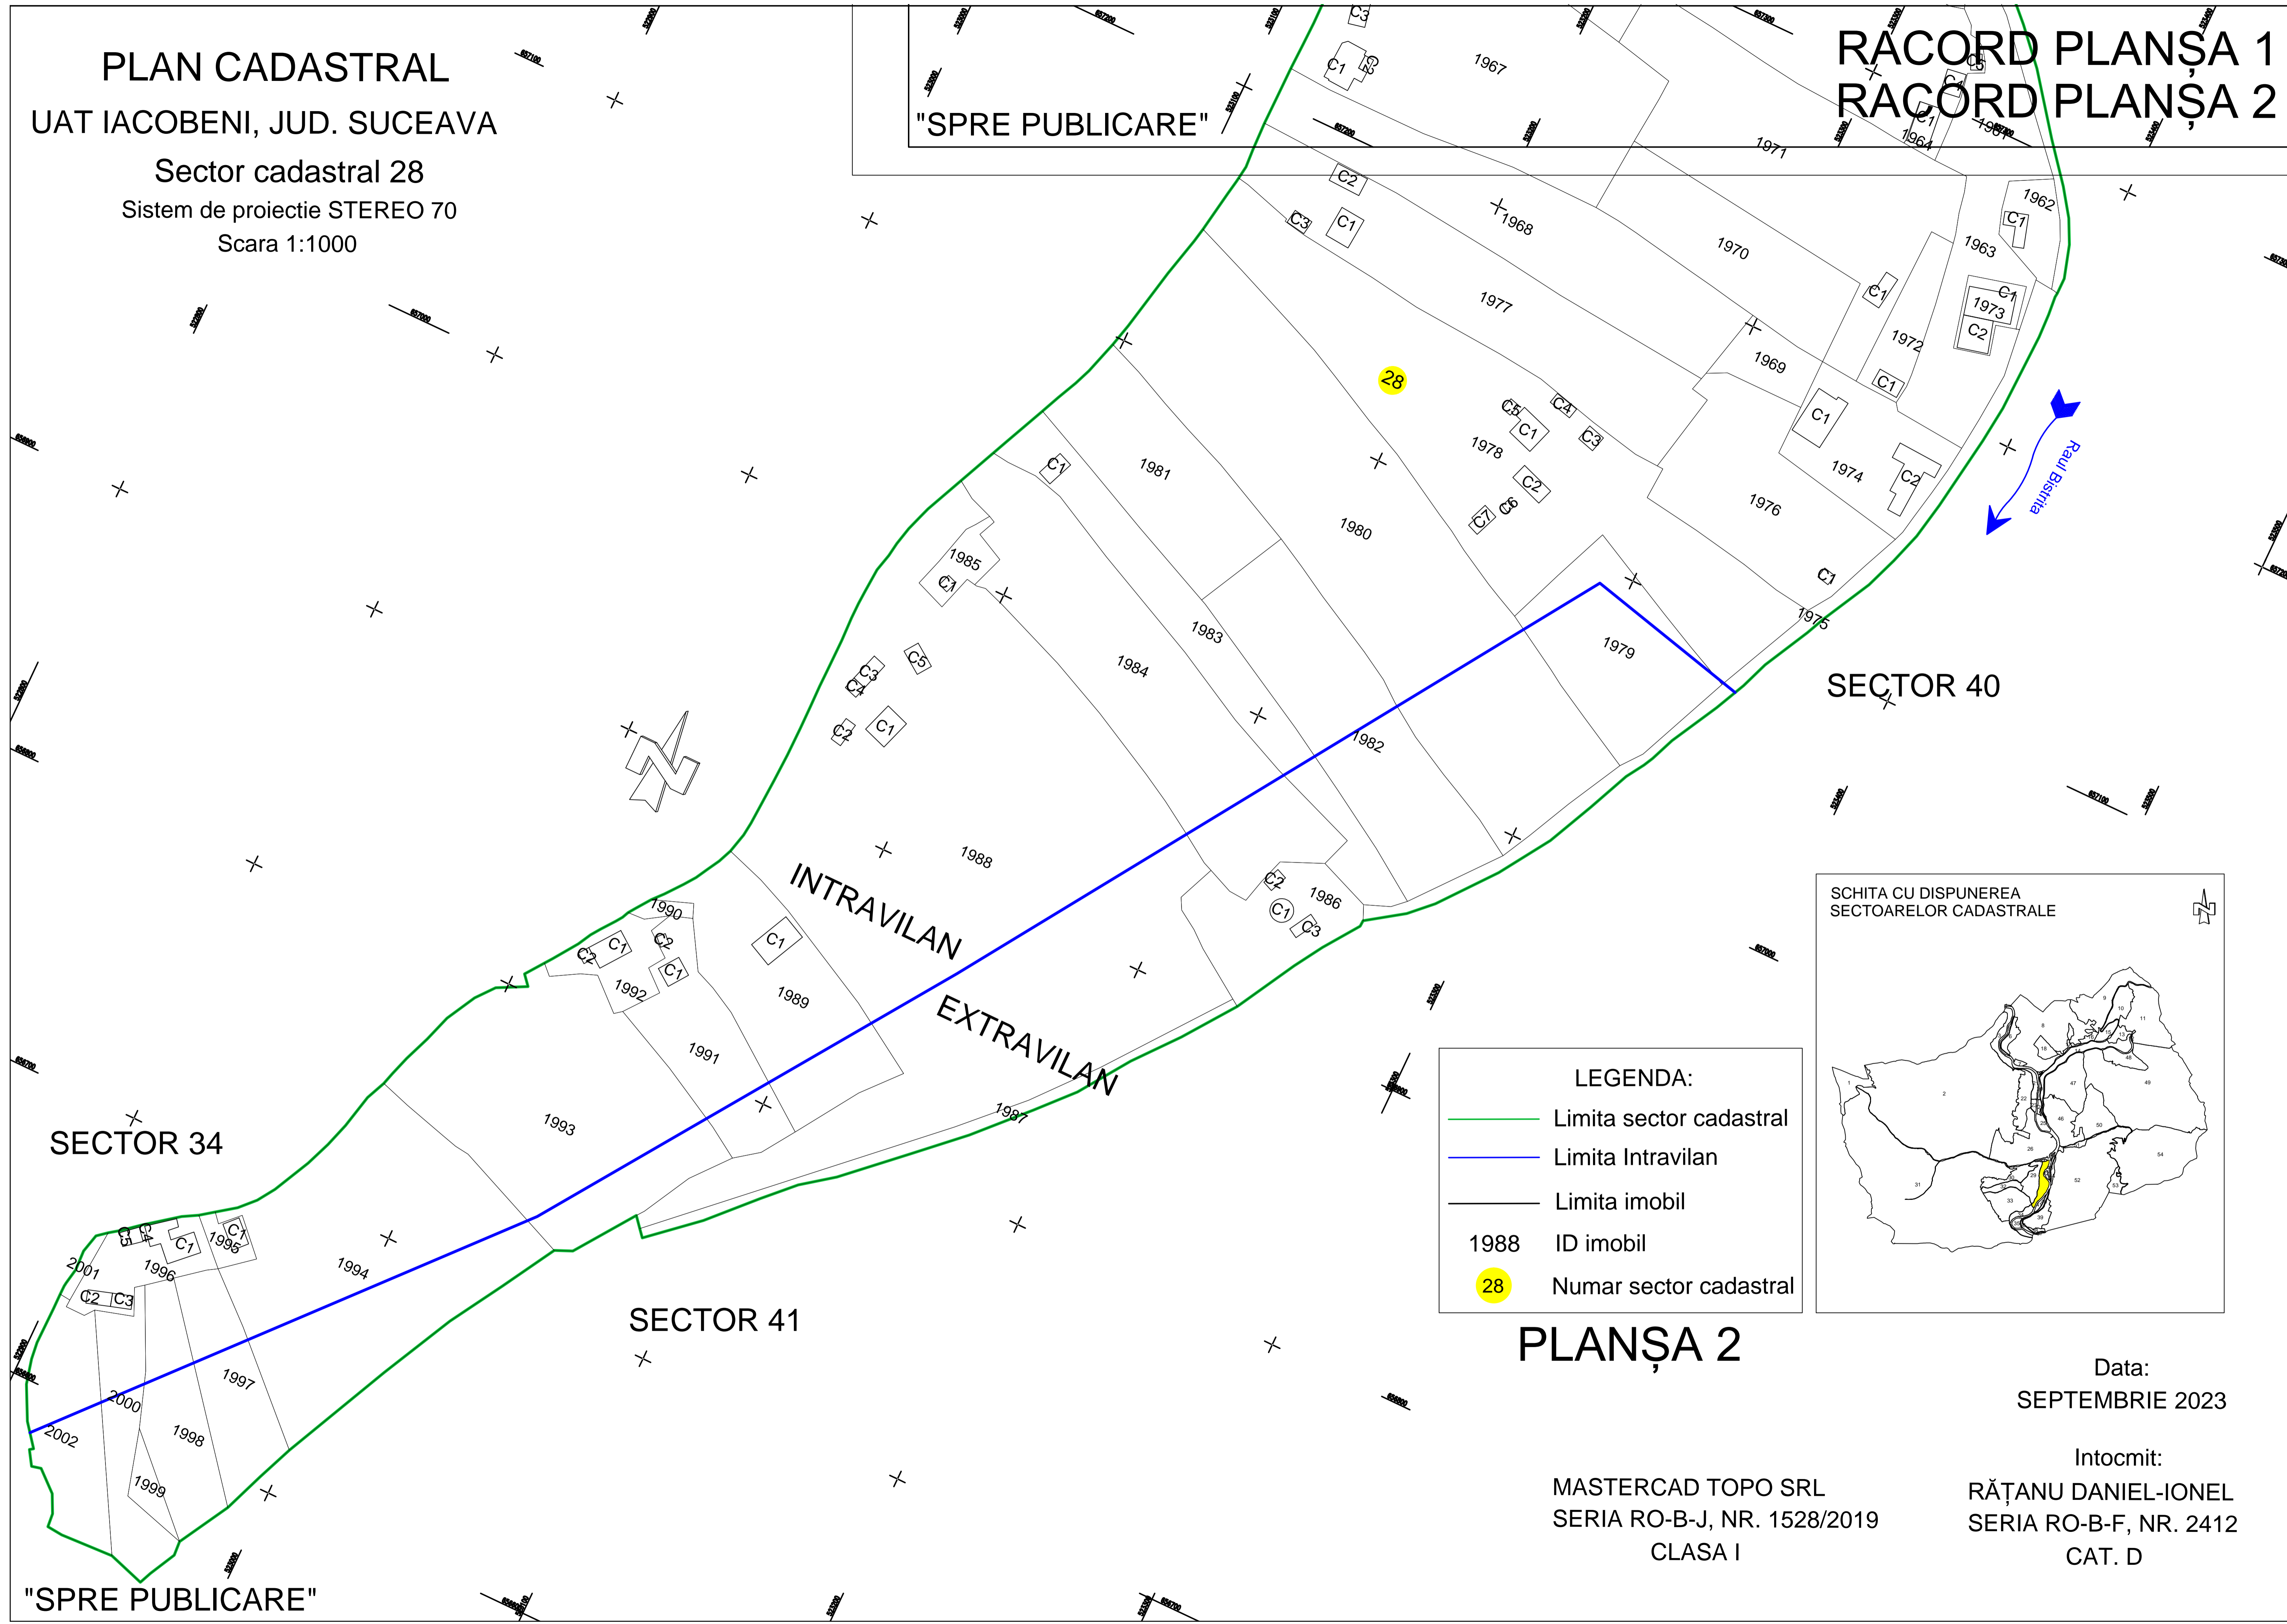

PLAN CADASTRAL
UAT IACOBENI, JUD. SUCEAVA

Sector cadastral 28
Sistem de proiectie STEREO 70
Scara 1:1000

RACORD PLANȘA 1
RACORD PLANȘA 2

"SPRE PUBLICARE"

SECTOR 40

SECTOR 34

SECTOR 41

INTRAVILAN
EXTRAVILAN

LEGENDA:

- Limita sector cadastral
- Limita Intravilan
- Limita imobil
- 1988 ID imobil
- 28 Numar sector cadastral

PLANȘA 2

Data:
SEPTEMBRIE 2023

MASTERCAD TOPO SRL
SERIA RO-B-J, NR. 1528/2019
CLASA I

Intocmit:
RĂȚANU DANIEL-IONEL
SERIA RO-B-F, NR. 2412
CAT. D