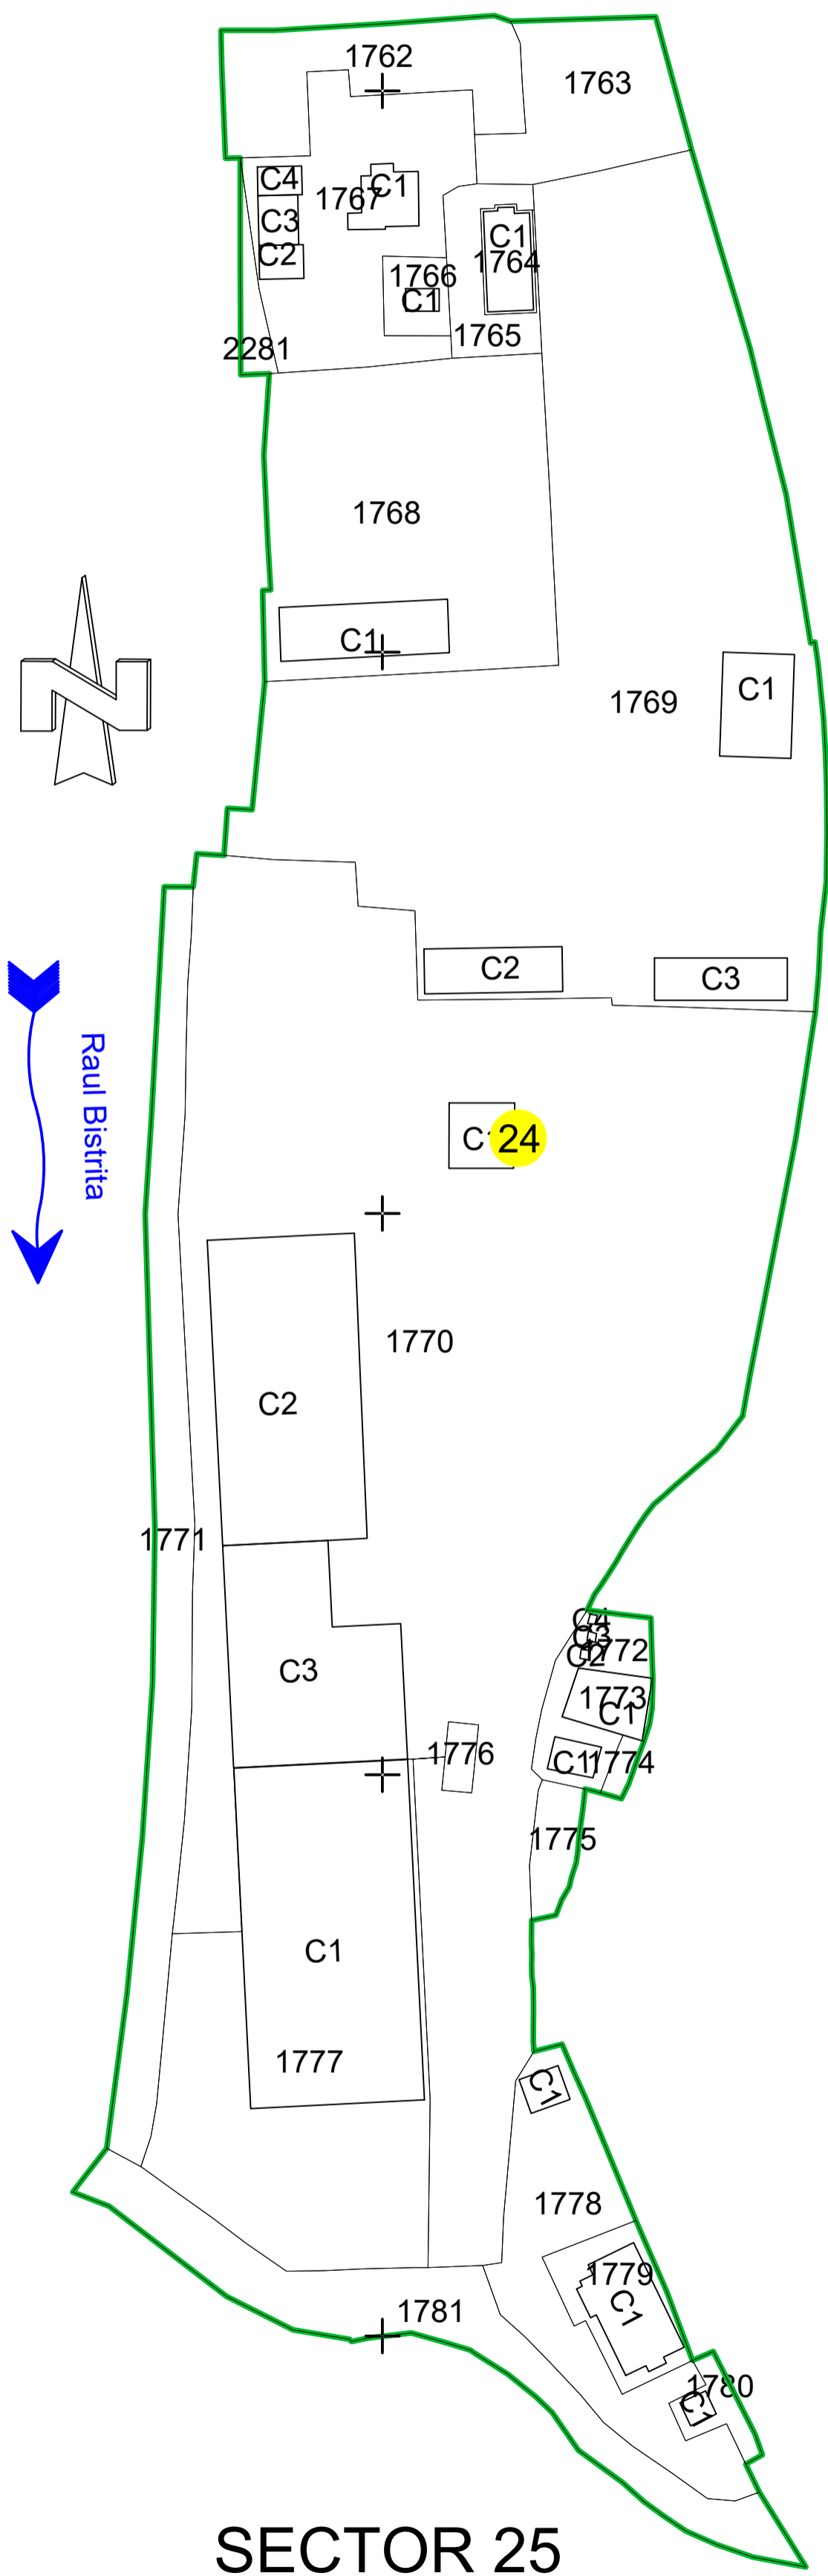

SECTOR 20

SECTOR 23

SECTOR 14

SECTOR 25

LEGENDA:

- Limita sector cadastral
- Limita imobil
- 1777 ID imobil
- 24 Numar sector cadastral

PLANȘA 1

PLAN CADASTRAL

UAT IACOBENI, JUD. SUCEAVA

Sector cadastral 24
 Sistem de proiectie STEREO 70
 Scara 1:1000

Data:
 SEPTEMBRIE 2023

Intocmit:
 RĂȚANU DANIEL-IONEL
 SERIA RO-B-F, NR. 2412
 CAT. D

MASTERCAD TOPO SRL
 SERIA RO-B-J, NR. 1528/2019
 CLASA I