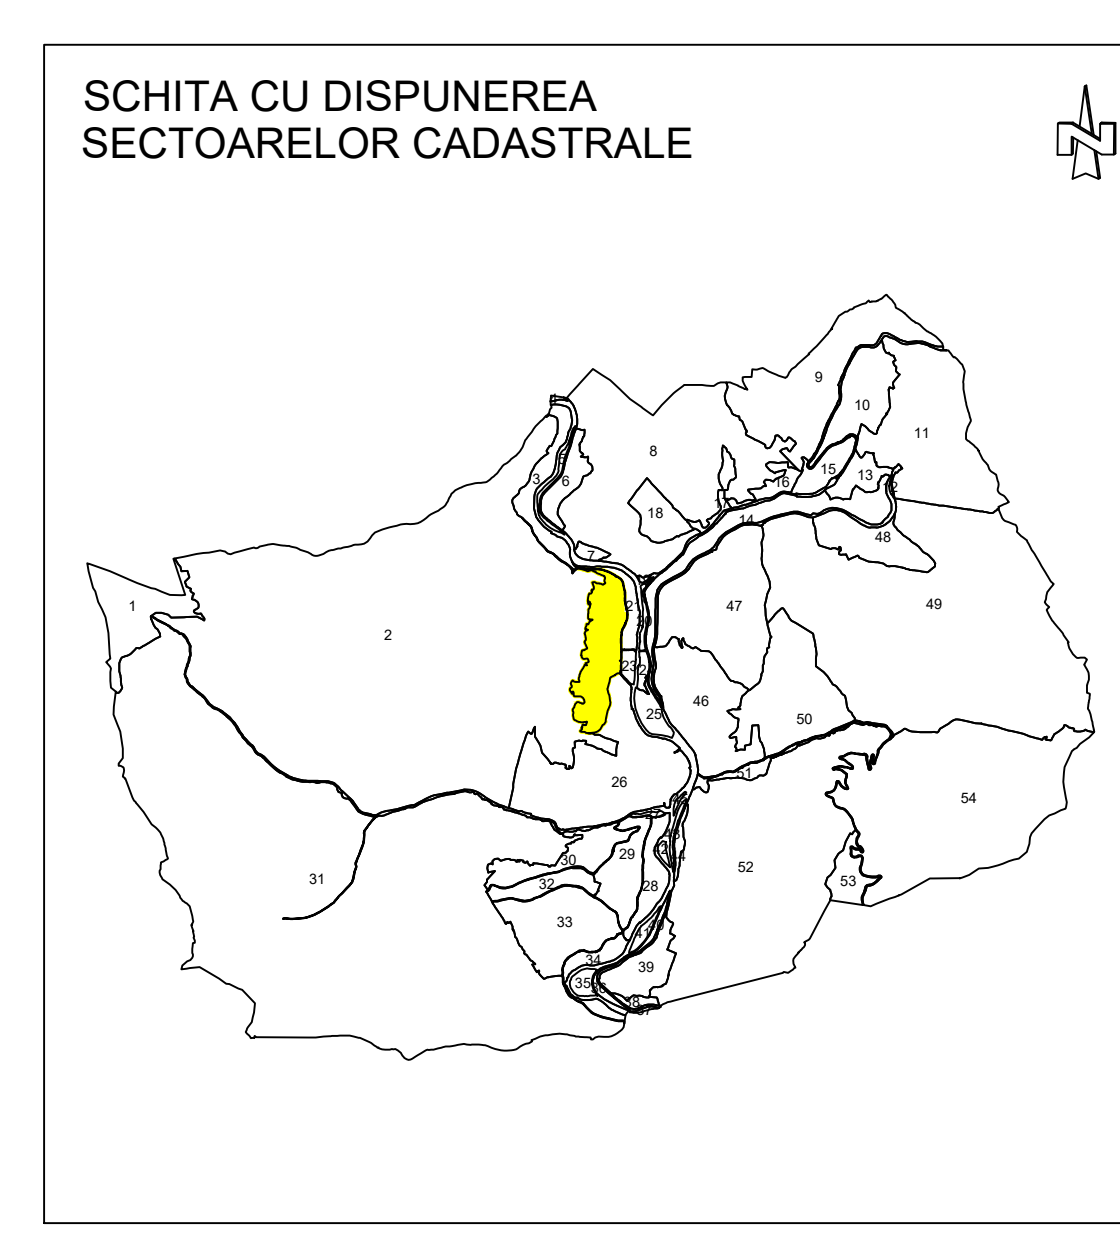

"SPRE PUBLICARE"

**PLAN CADASTRAL**  
UAT IACOBENI, JUD. SUCEAVA  
Sector cadastral 22  
Sistem de proiectie STEREO 70  
Scara 1:1000

SECTOR 2

EXTRAVILAN INTRAVILAN

SECTOR 26

**LEGENDA:**

	Limita sector cadastral
	Limita Intravilan
	Limita imobil
684	ID imobil
	Numar sector cadastral

**PLAȘA 2**

Data:  
APRILIE 2024

Intocmit:  
RĂȚANU DANIEL-IONEL  
SERIA RO-B-F, NR. 2412  
CAT. D

MASTERCAD TOPO SRL  
SERIA RO-B-J, NR. 1528/2019  
CLASA I

"SPRE PUBLICARE"