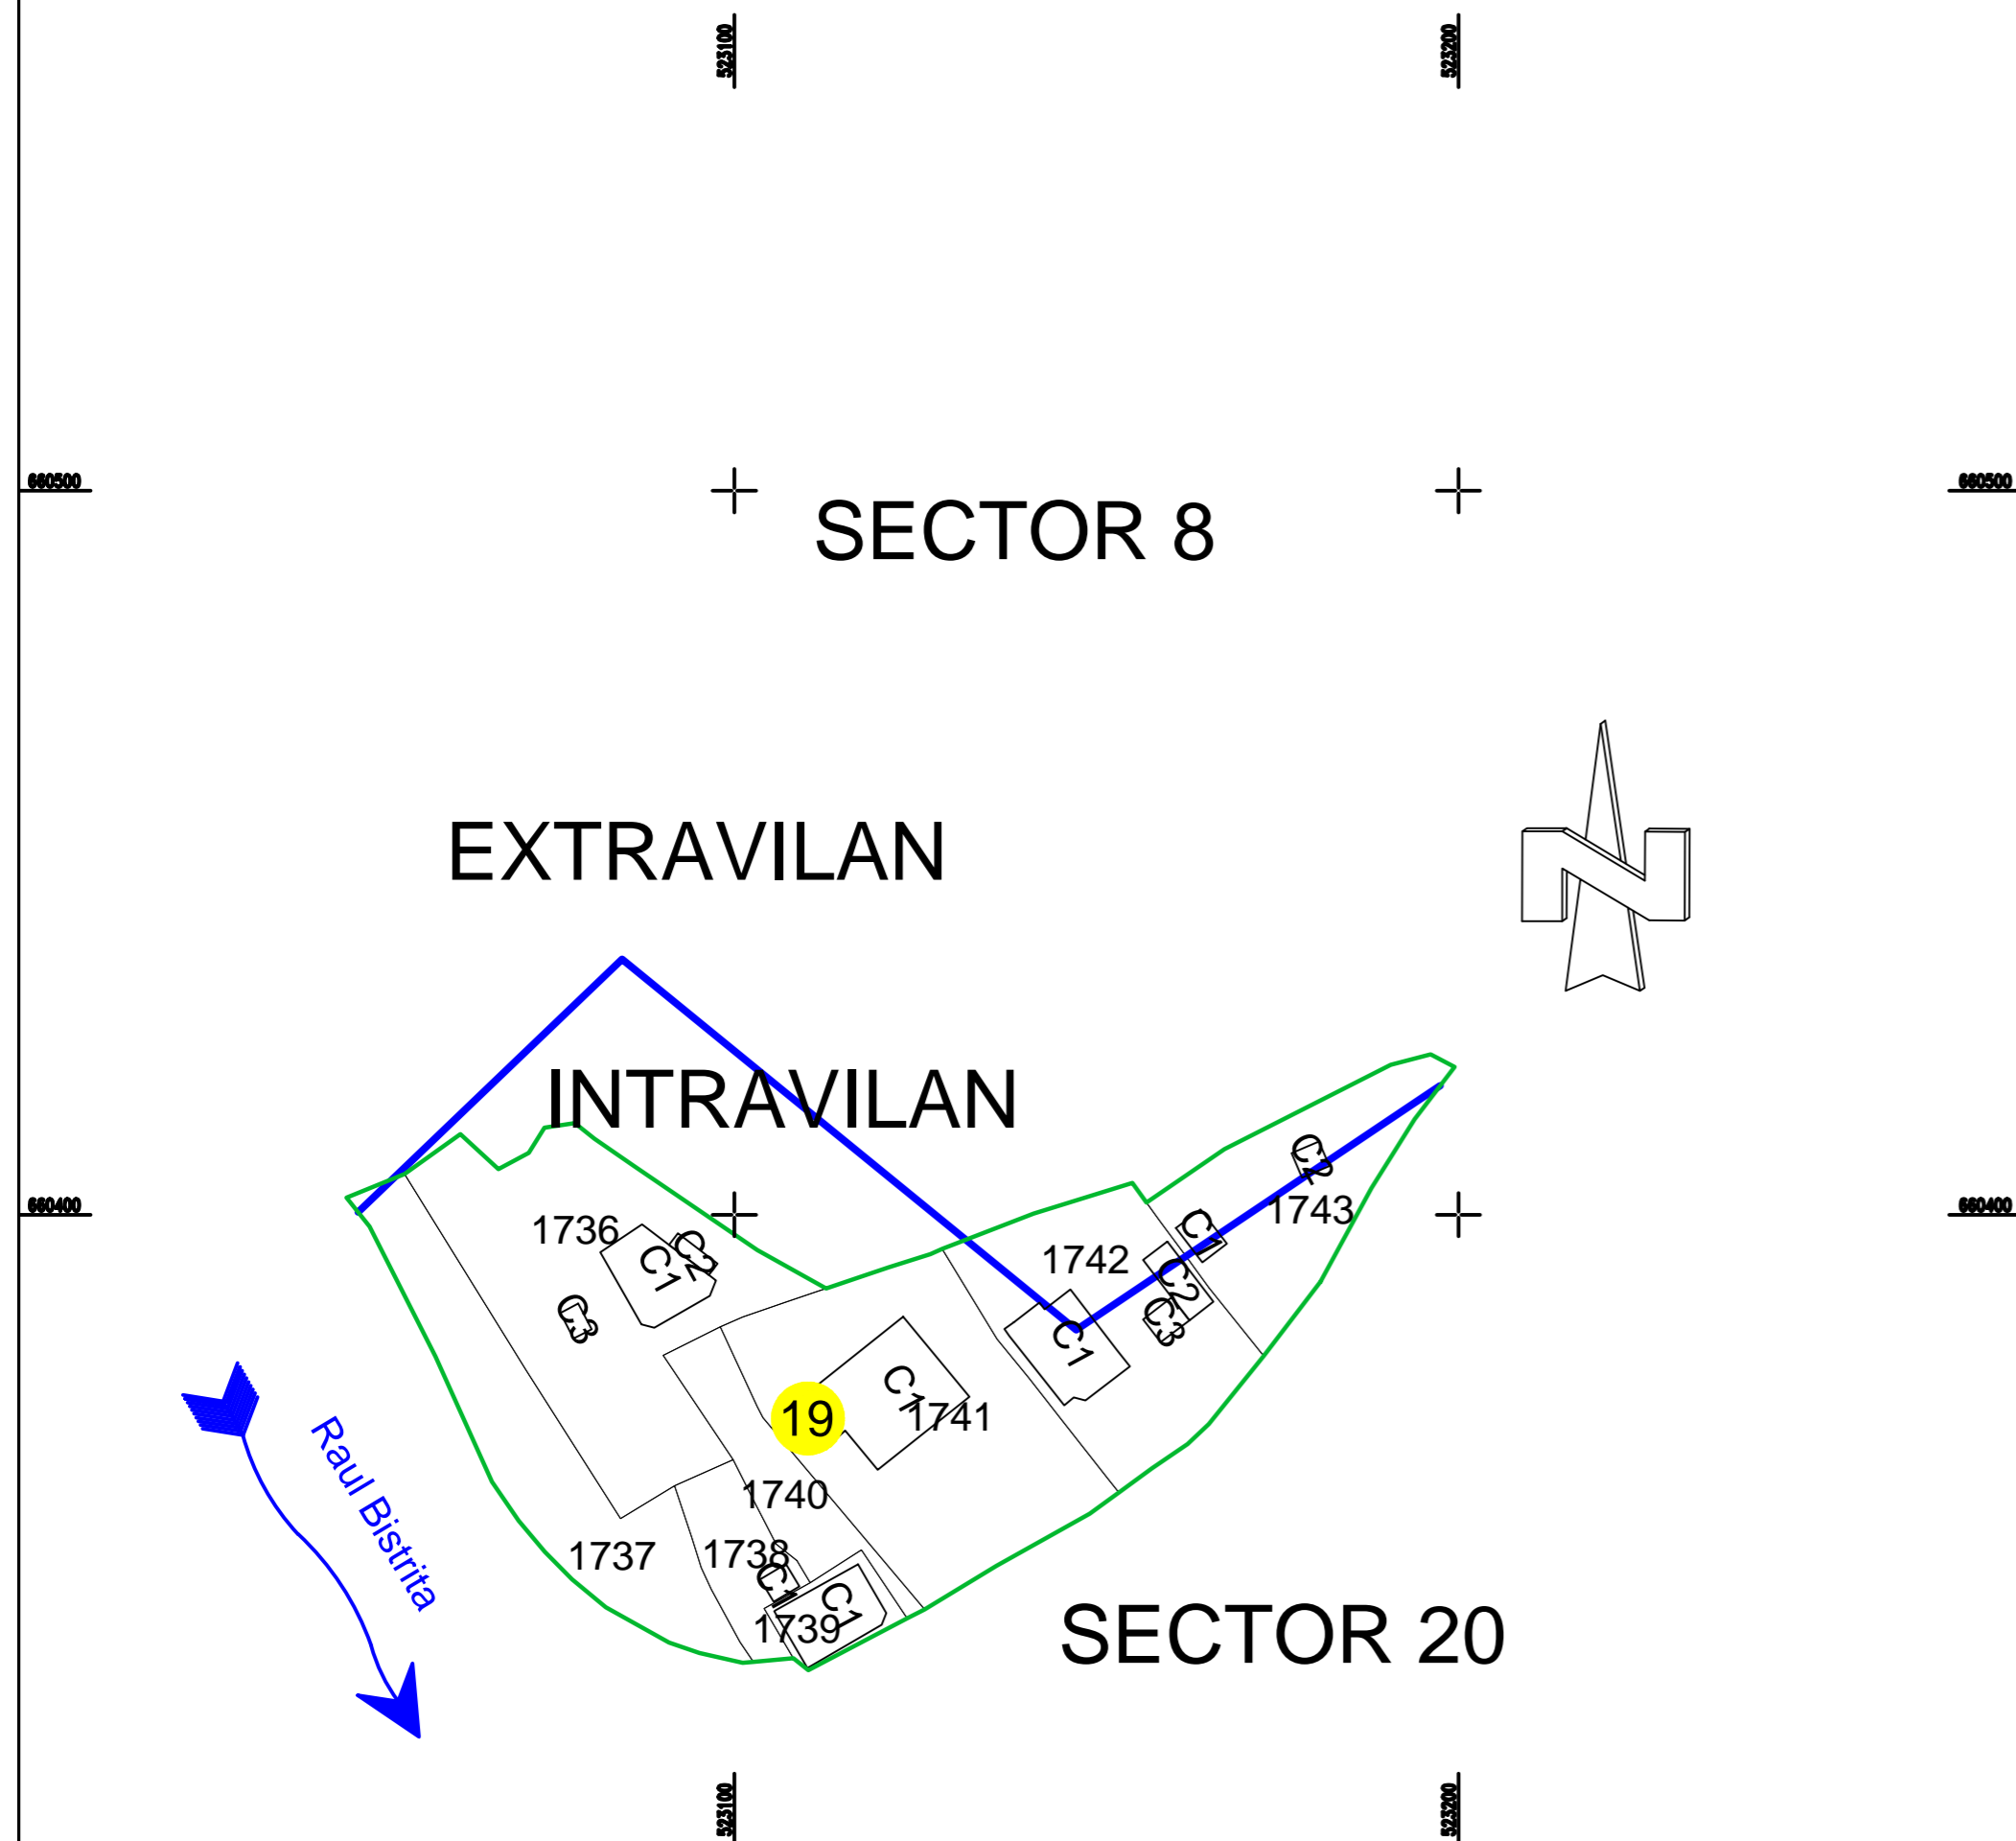

PLAN CADASTRAL

UAT IACOBENI, JUD. SUCEAVA

Sector cadastral 19
Sistem de proiectie STEREO 70
Scara 1:1000

LEGENDA:

	Limita sector cadastral
	Limita Intravilan
	Limita imobil
1741	ID imobil
	Numar sector cadastral

PLANȘA 1

"SPRE PUBLICARE"

MASTERCAD TOPO SRL
SERIA RO-B-J, NR. 1528/2019
CLASA I

Data:
SEPTEMBRIE 2023

Intocmit:
RĂȚANU DANIEL-IONEL
SERIA RO-B-F, NR. 2412
CAT. D