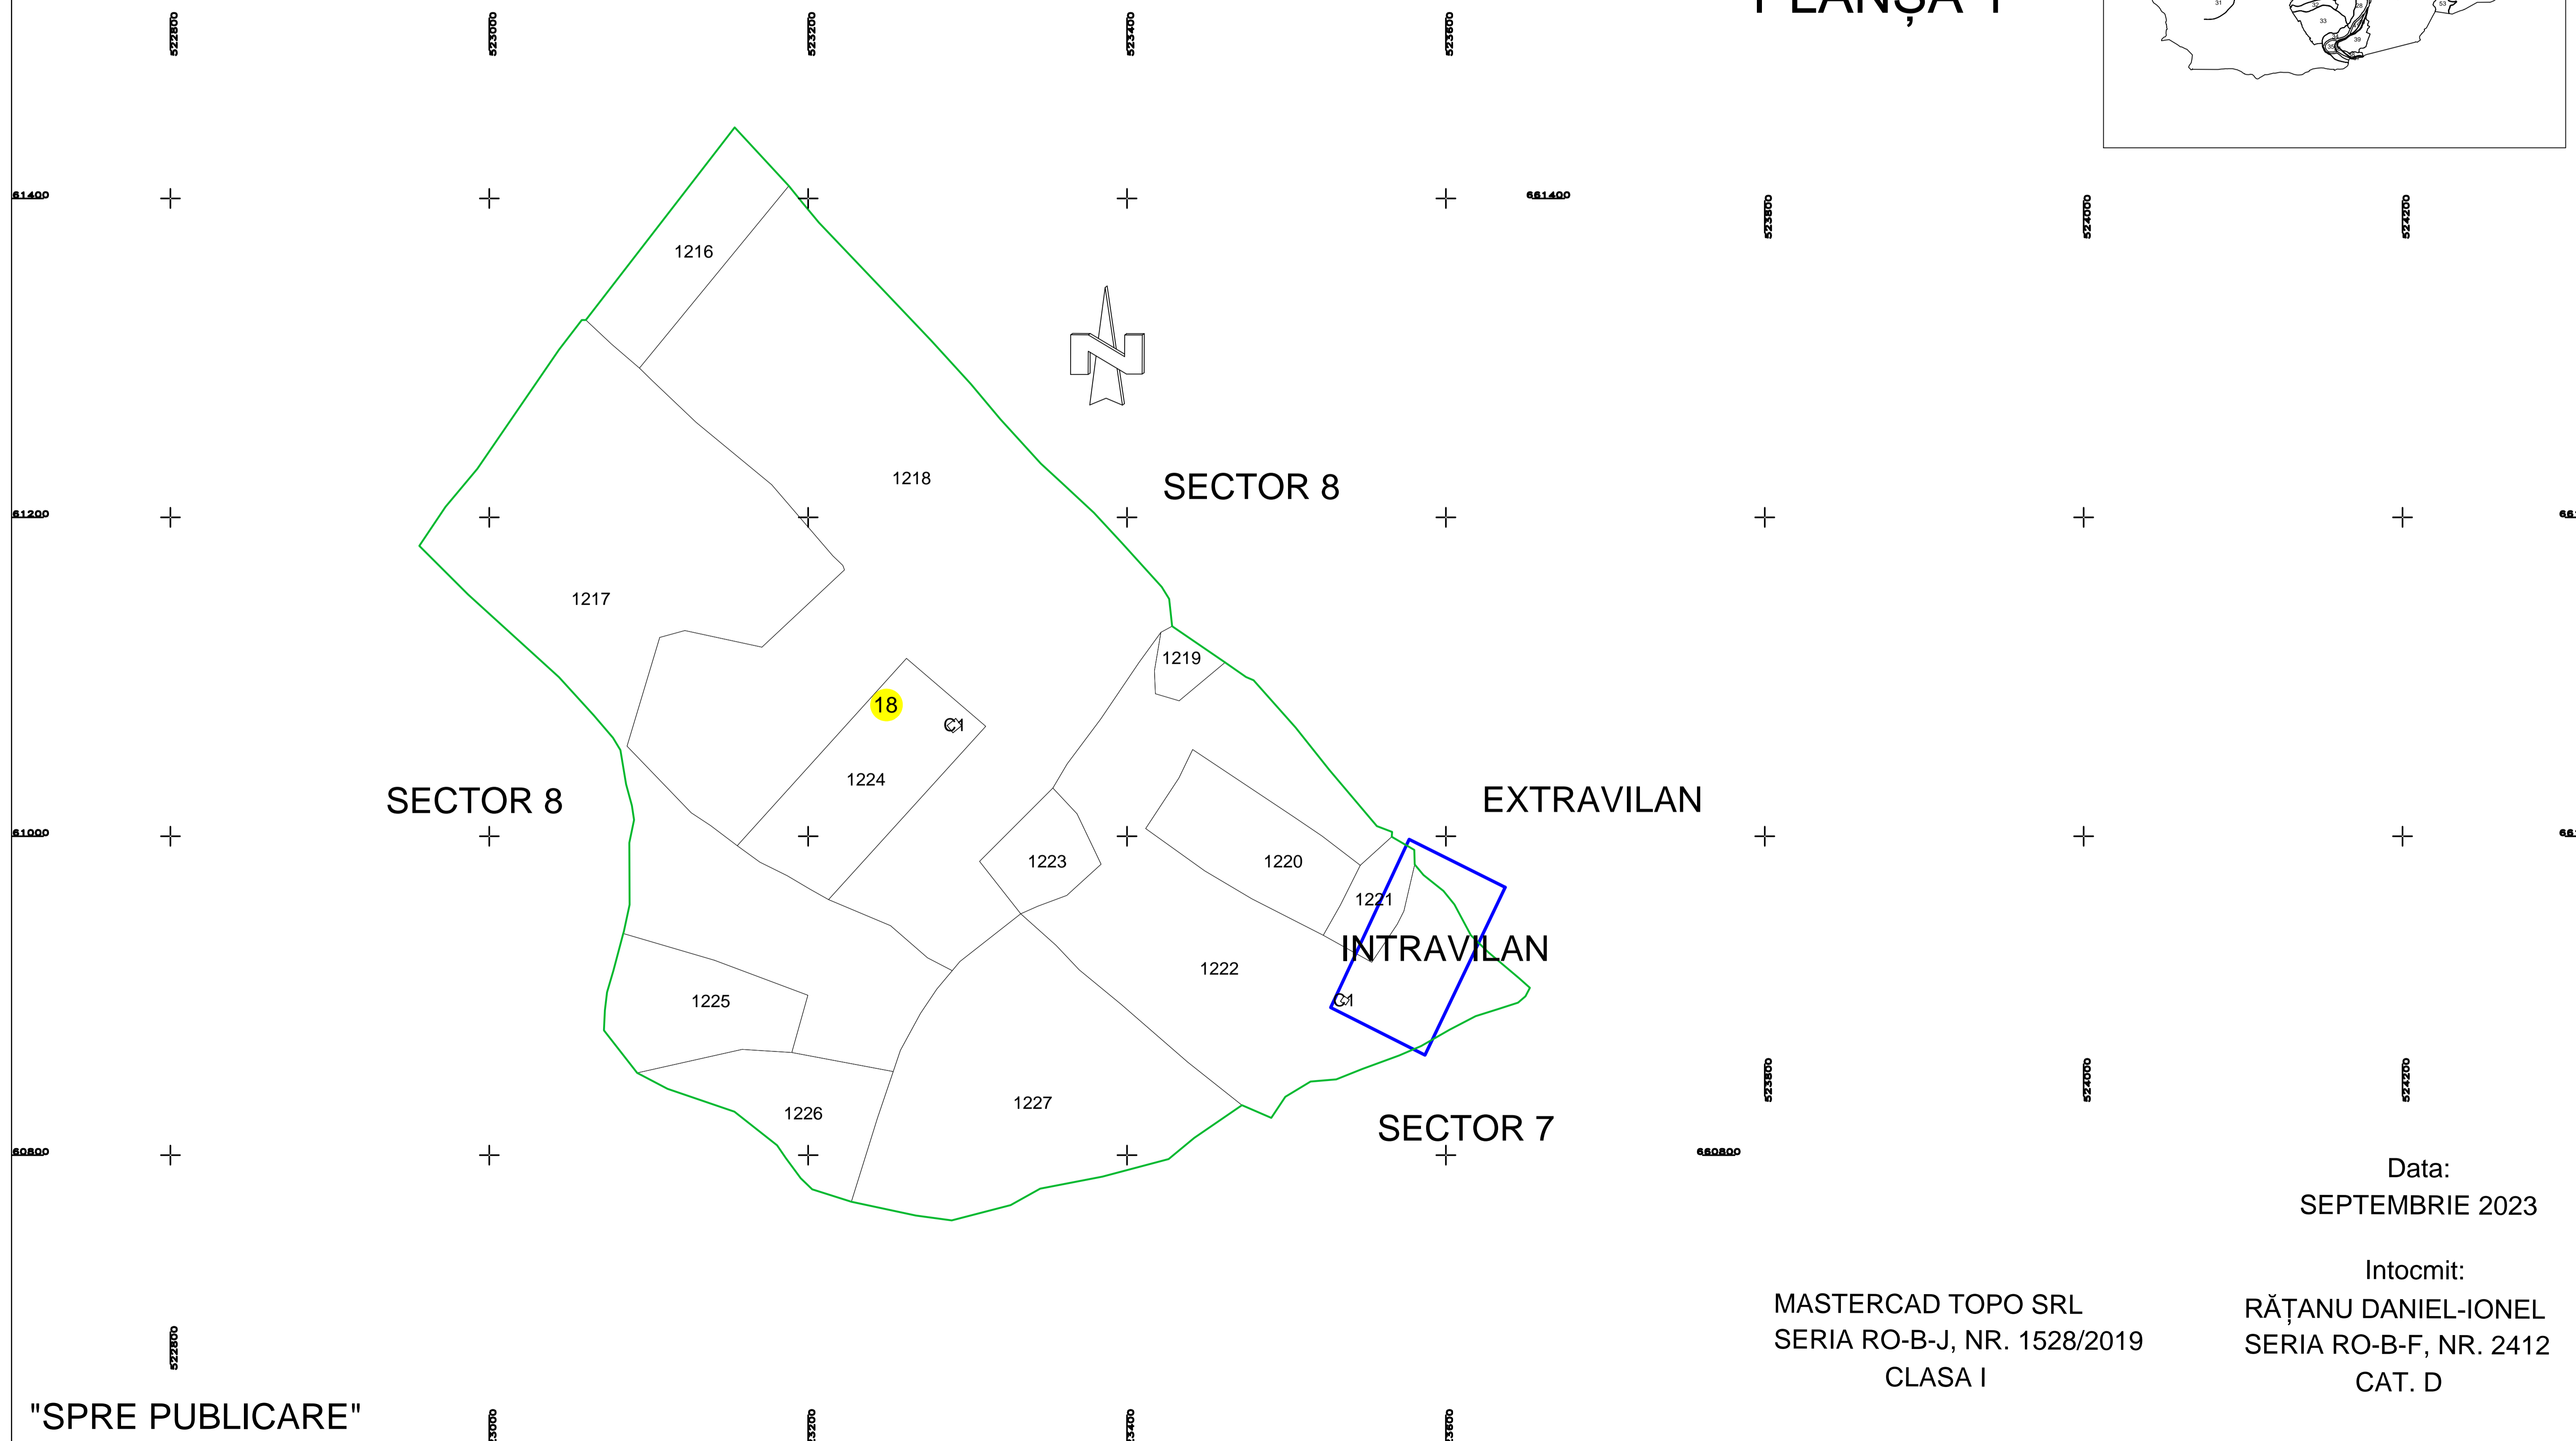

**PLAN CADASTRAL**  
UAT IACOBENI, JUD. SUCEAVA  
Sector cadastral 18  
Sistem de proiectie STEREO 70  
Scara 1:2000

**LEGENDA:**

- Limita sector cadastral
- Limita Intravilan
- Limita imobil
- 1220 ID imobil
- 18 Numar sector cadastral

**PLANȘA 1**

"SPRE PUBLICARE"

MASTERCAD TOPO SRL  
SERIA RO-B-J, NR. 1528/2019  
CLASA I

Data:  
SEPTEMBRIE 2023

Intocmit:  
RĂȚANU DANIEL-IONEL  
SERIA RO-B-F, NR. 2412  
CAT. D