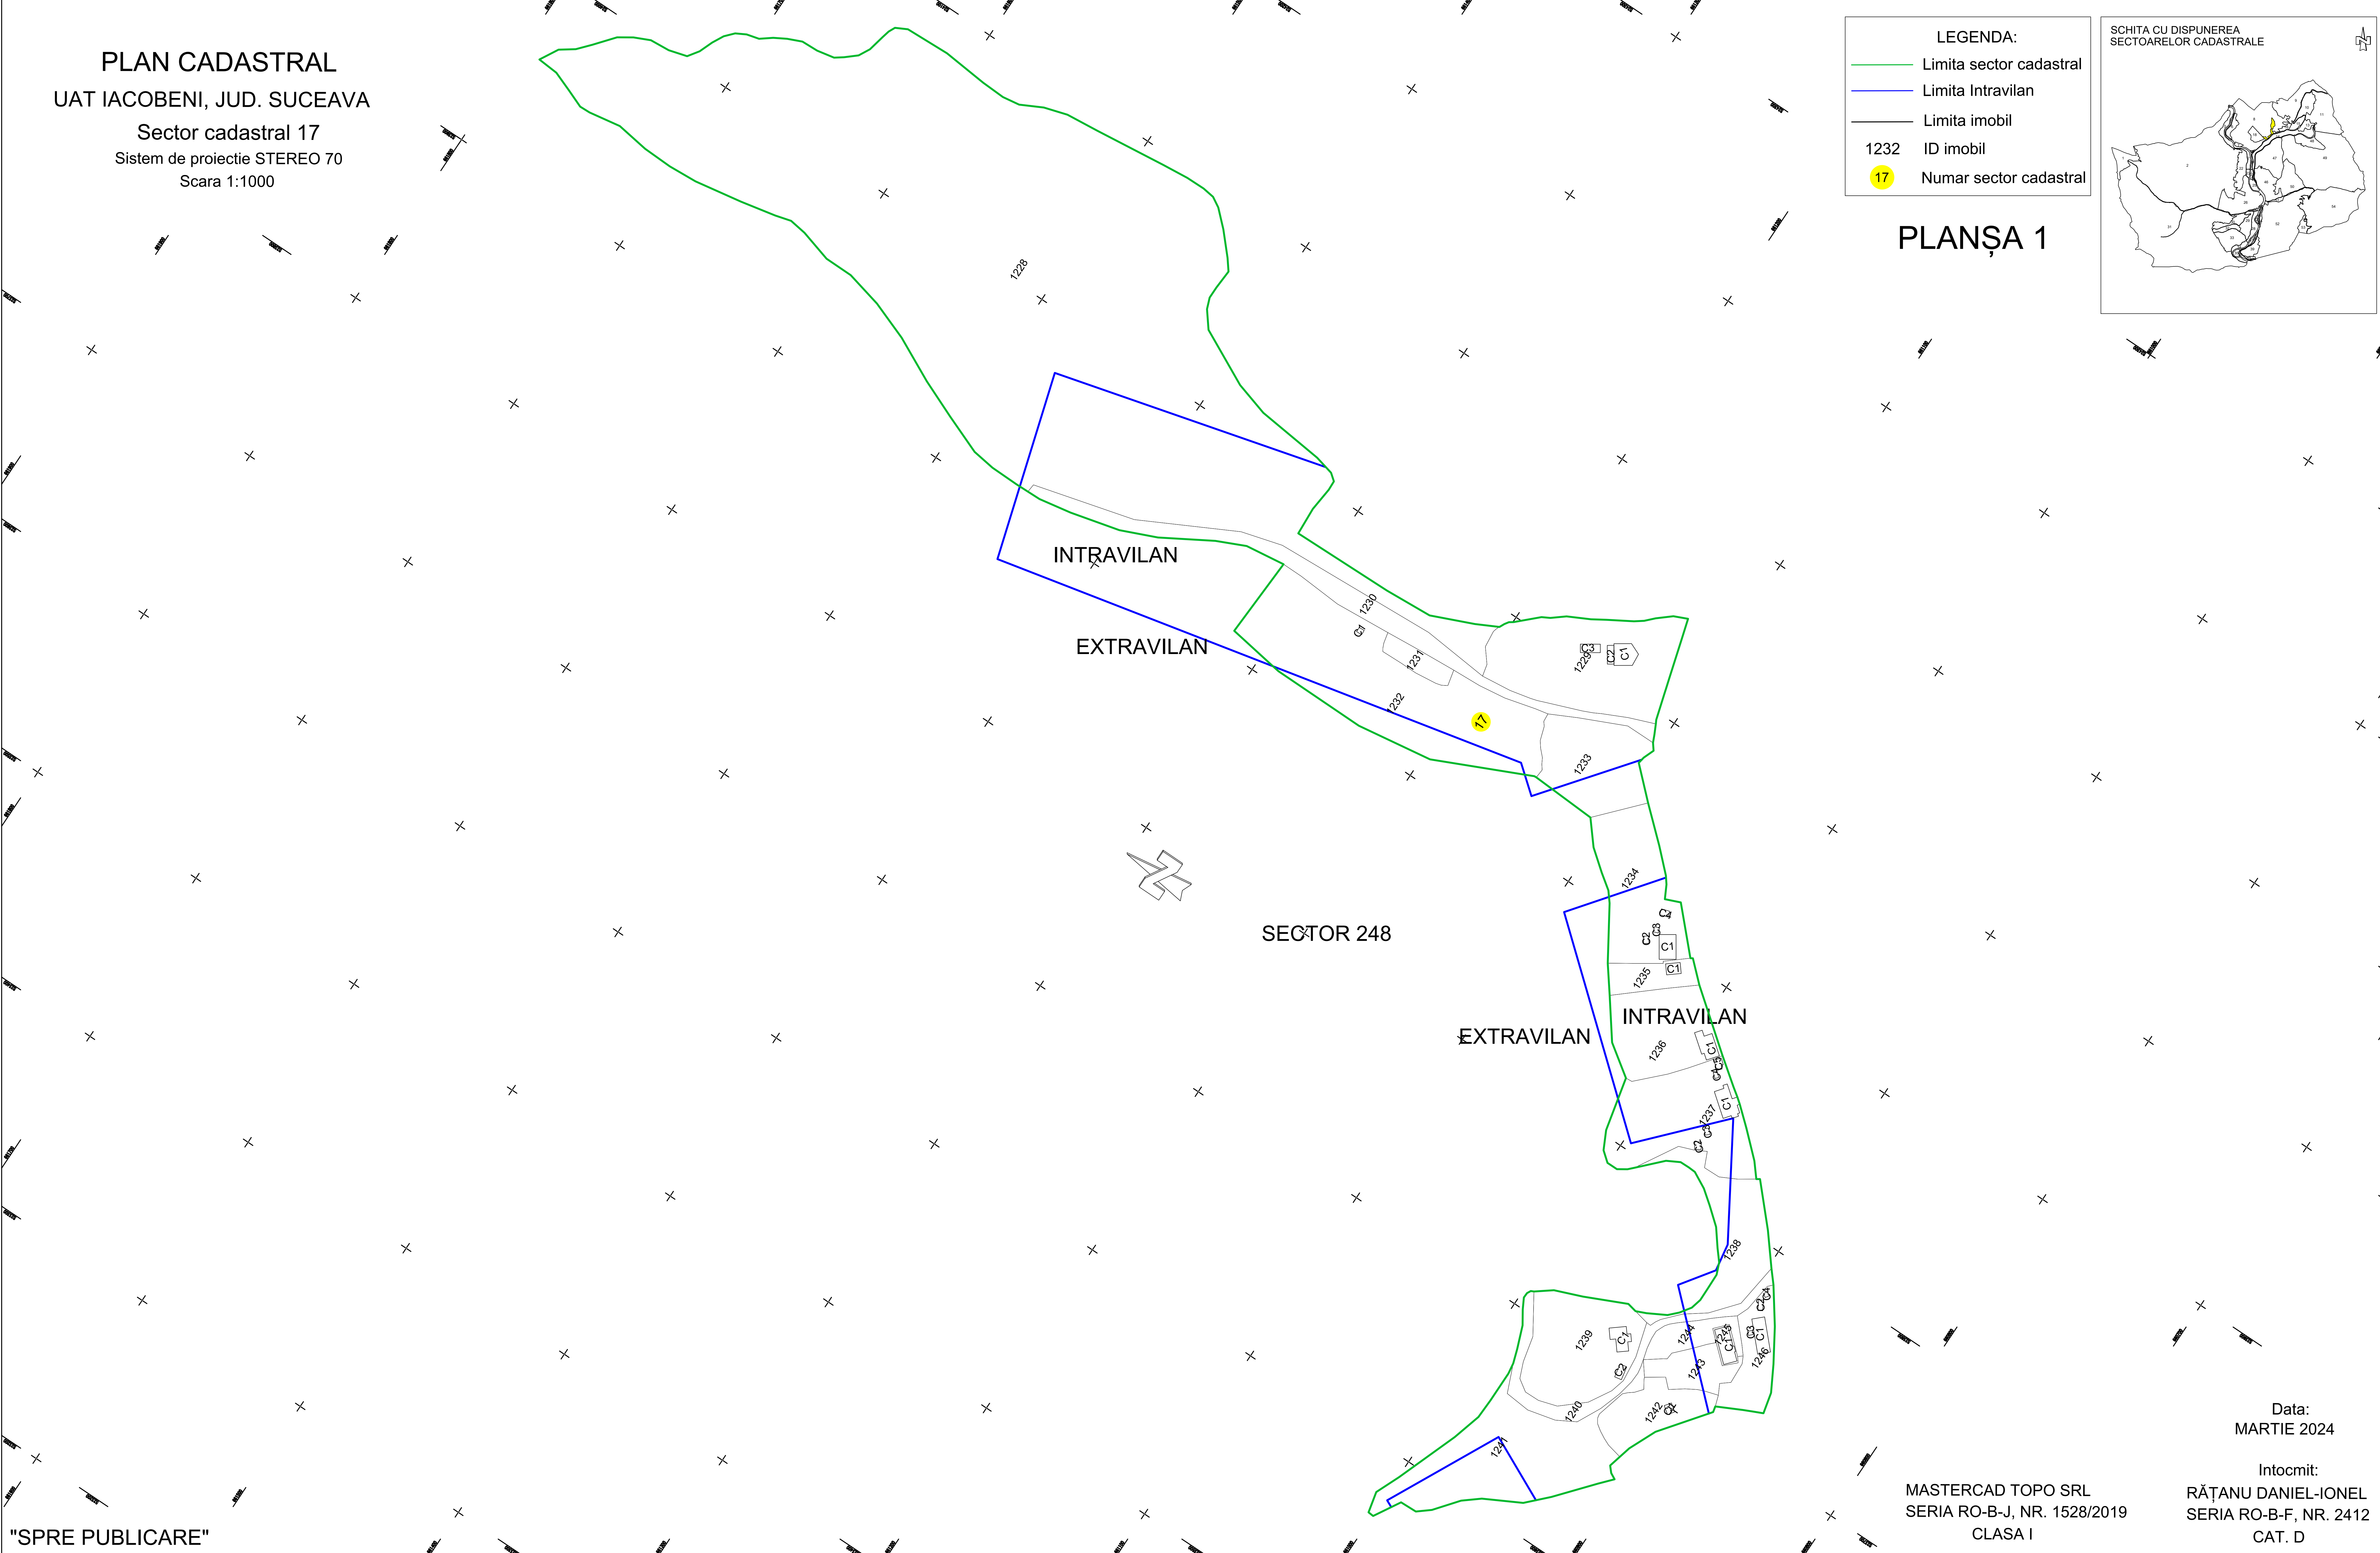

PLAN CADASTRAL
UAT IACOBENI, JUD. SUCEAVA
Sector cadastral 17
Sistem de proiectie STEREO 70
Scara 1:1000

LEGENDA:

- Limita sector cadastral
- Limita Intravilan
- Limita imobil
- 1232 ID imobil
- 17 Numar sector cadastral

PLANȘA 1

INTRAVILAN

EXTRAVILAN

SECTOR 248

EXTRAVILAN

INTRAVILAN

"SPRE PUBLICARE"

MASTERCAD TOPO SRL
SERIA RO-B-J, NR. 1528/2019
CLASA I

Data:
MARTIE 2024
Intocmit:
RĂȚANU DANIEL-IONEL
SERIA RO-B-F, NR. 2412
CAT. D