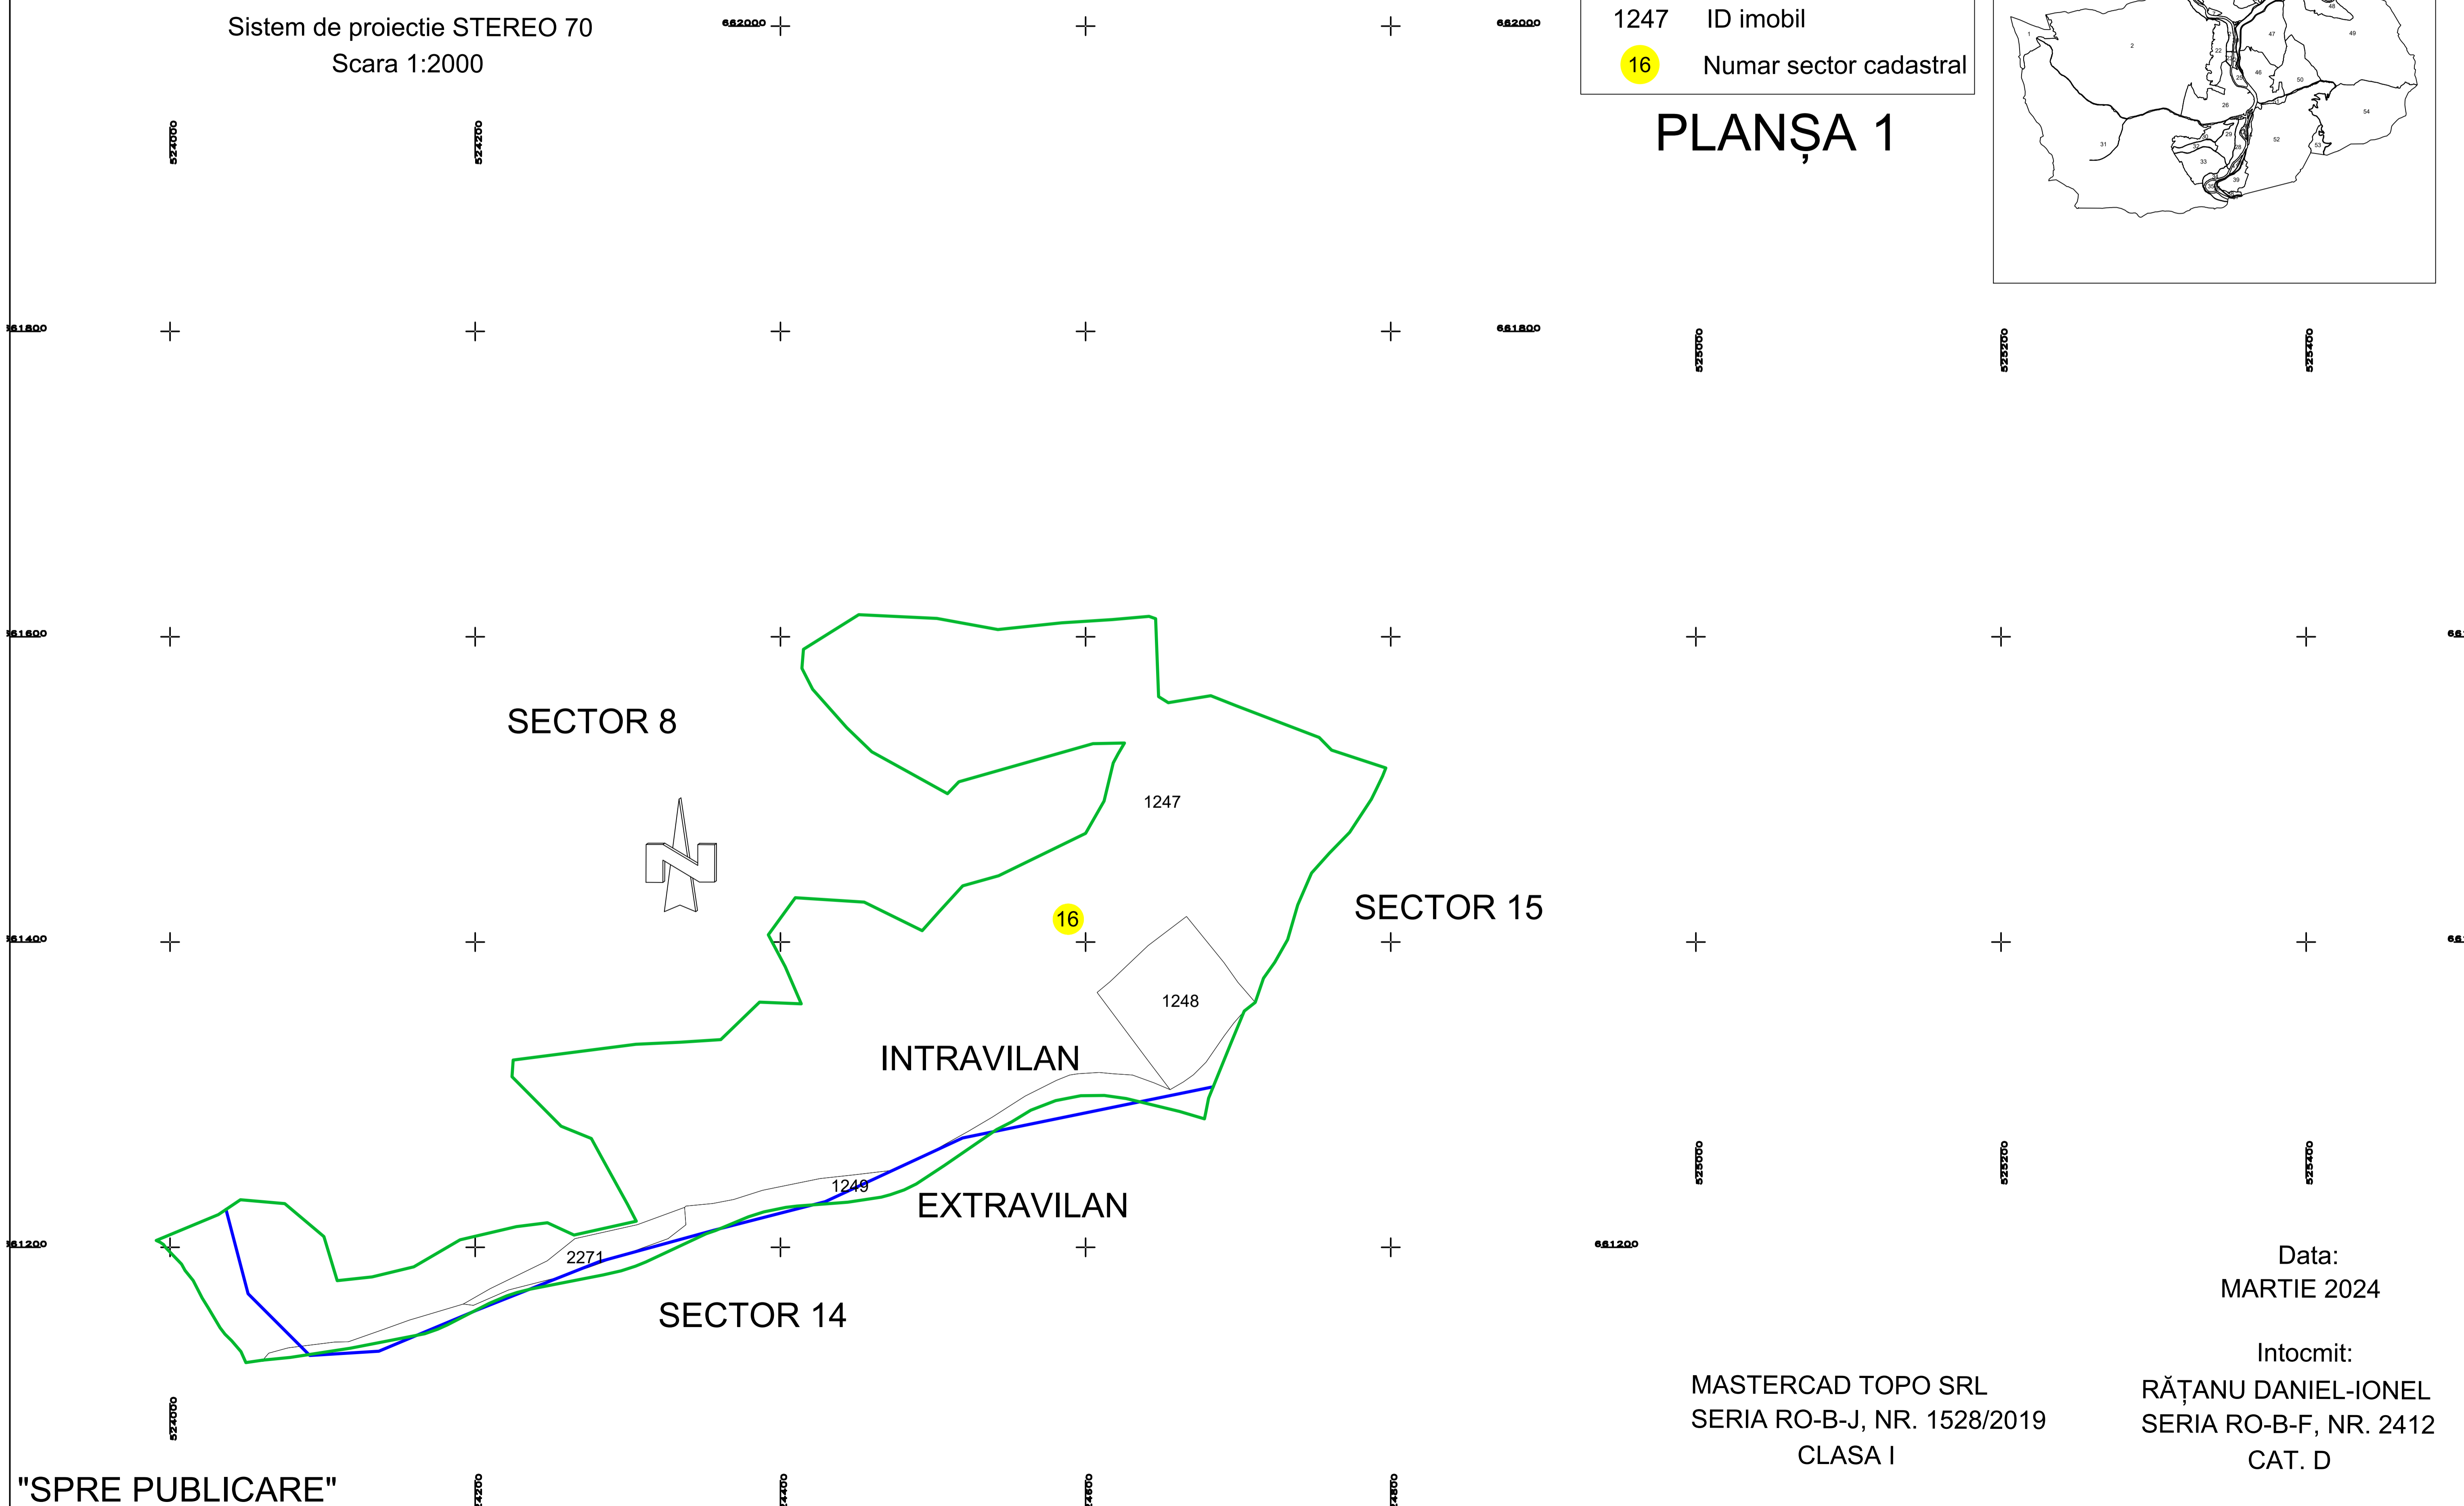

PLAN CADASTRAL
UAT IACOBENI, JUD. SUCEAVA
Sector cadastral 16
Sistem de proiectie STEREO 70
Scara 1:2000

LEGENDA:

- Limita sector cadastral
- Limita Intravilan
- Limita imobil
- 1247 ID imobil
- 16 Numar sector cadastral

PLANȘA 1

"SPRE PUBLICARE"

MASTERCAD TOPO SRL
SERIA RO-B-J, NR. 1528/2019
CLASA I

Data:
MARTIE 2024

Intocmit:
RĂȚANU DANIEL-IONEL
SERIA RO-B-F, NR. 2412
CAT. D