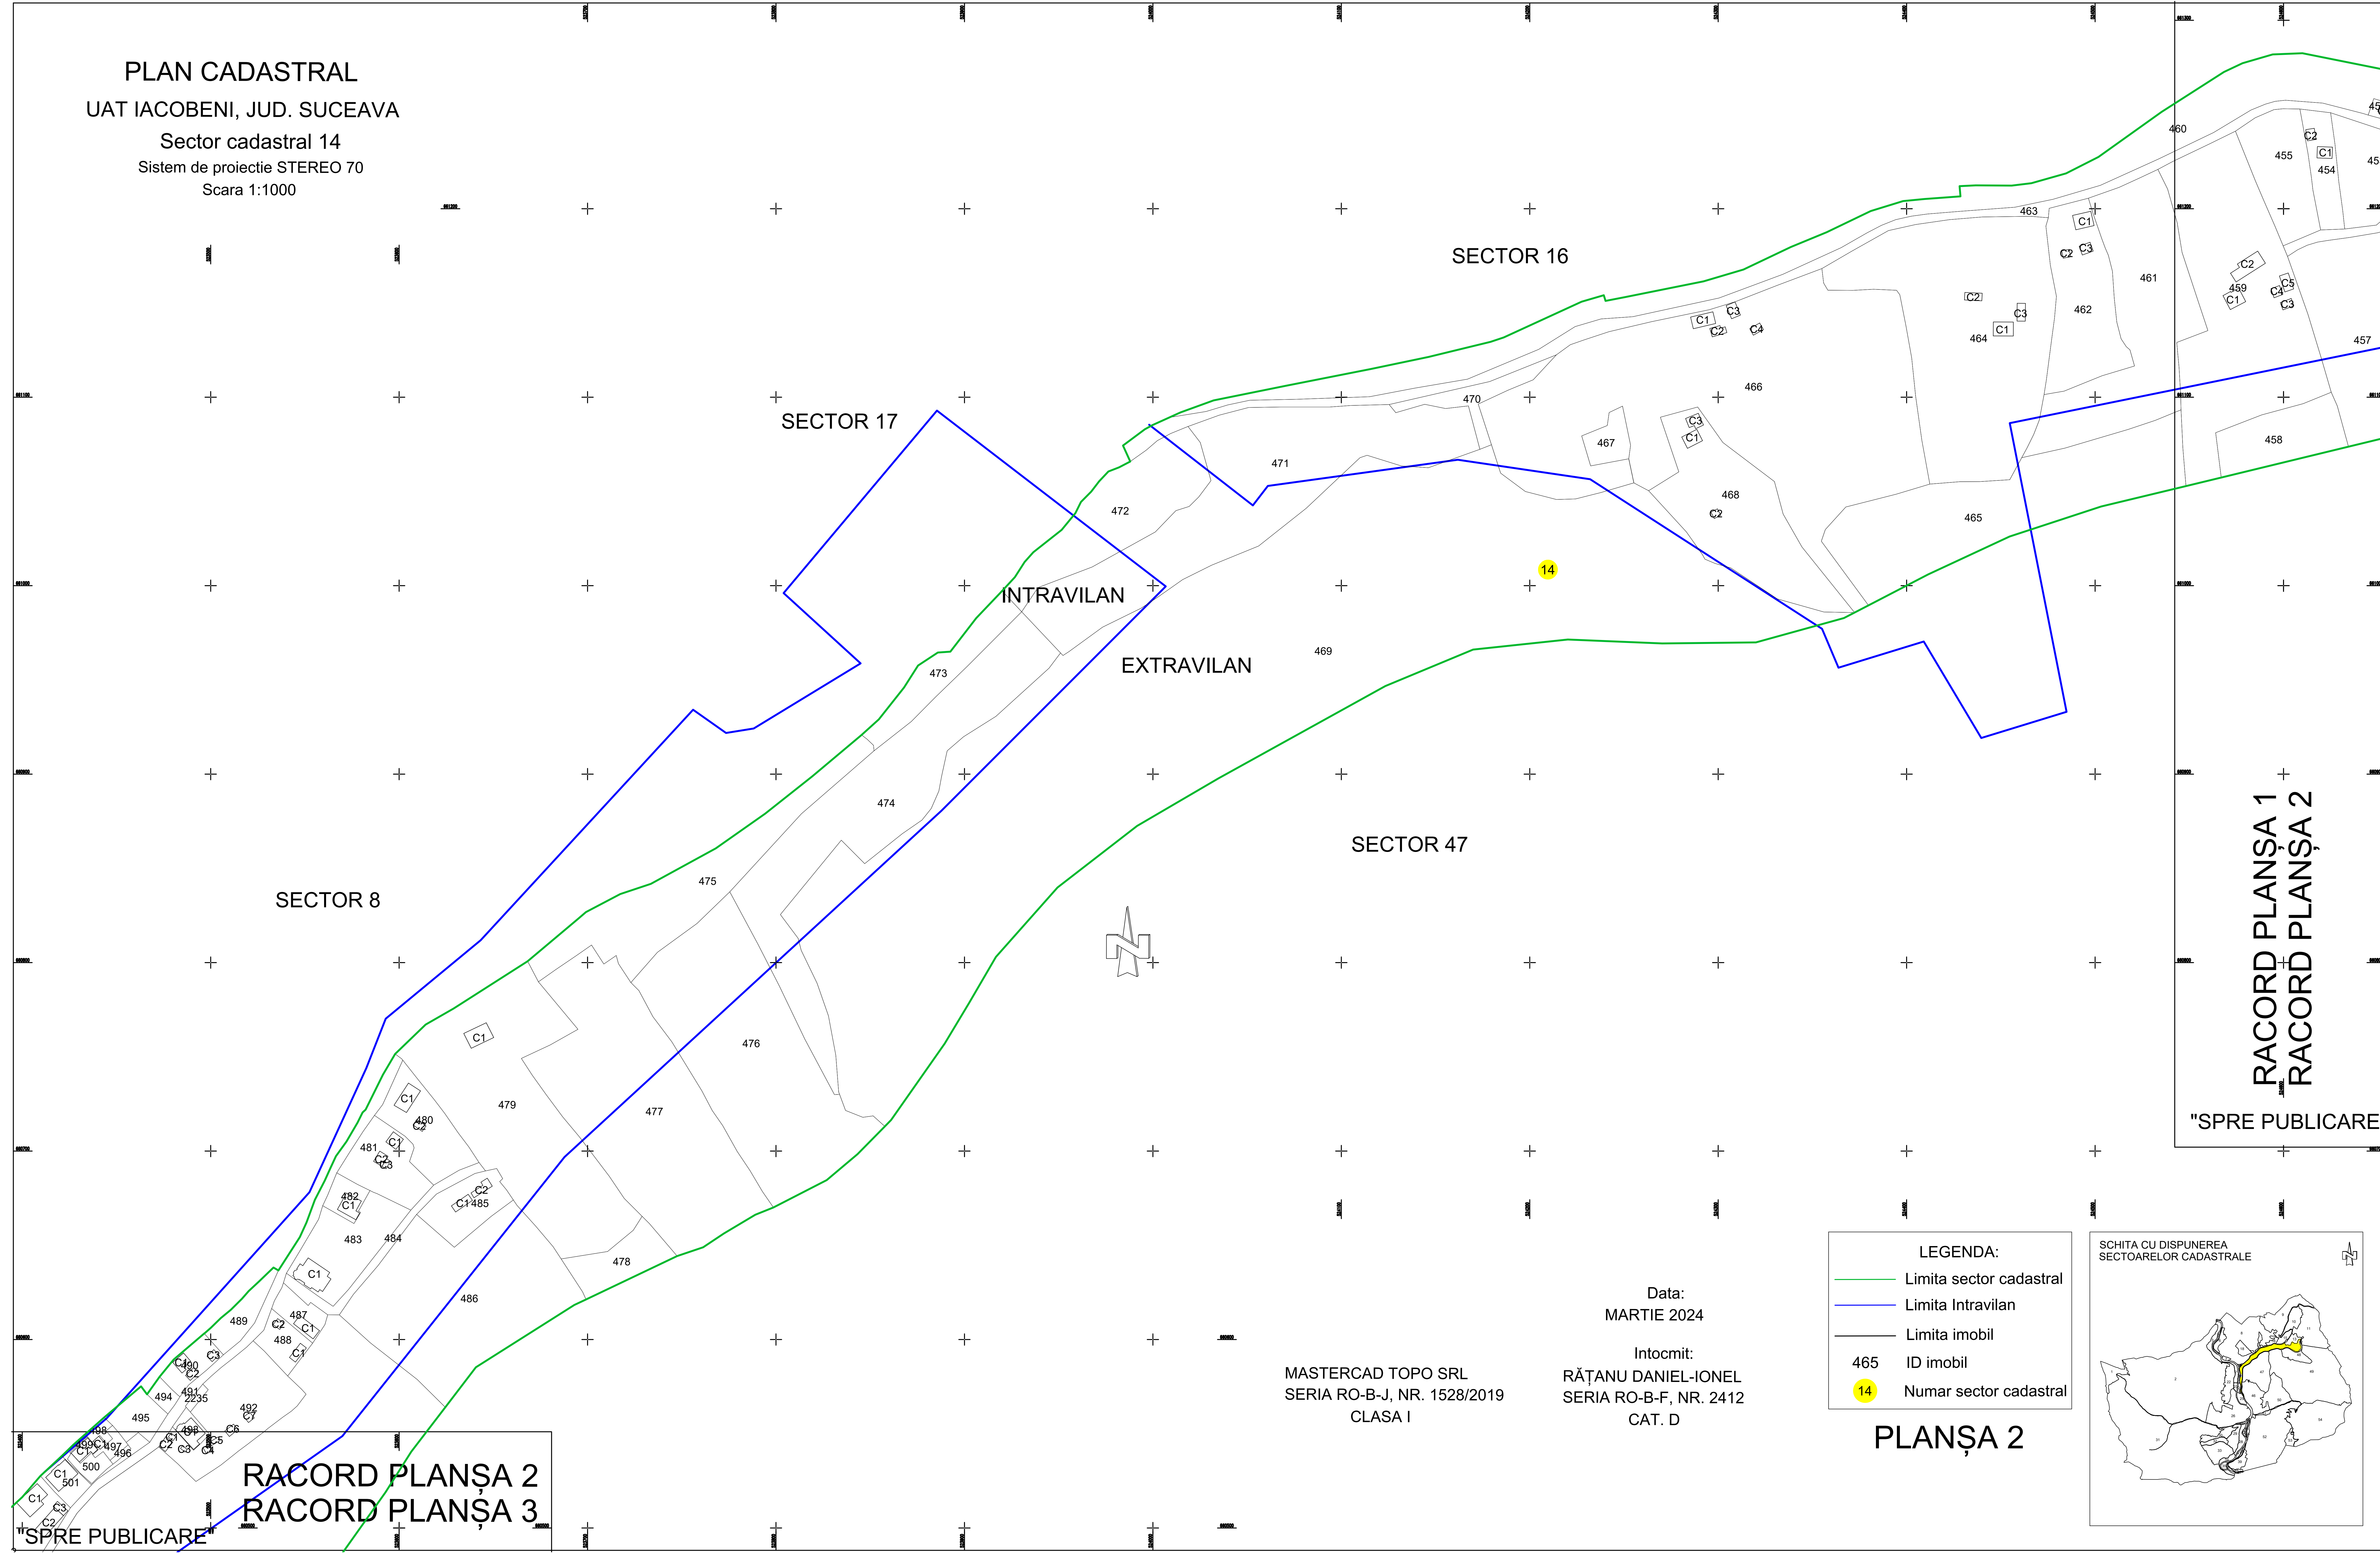

PLAN CADASTRAL
UAT IACOBENI, JUD. SUCEAVA
Sector cadastral 14
Sistem de proiectie STEREO 70
Scara 1:1000

SECTOR 16

SECTOR 17

INTRAVILAN

EXTRAVILAN

SECTOR 47

SECTOR 8

14

RACORD PLANȘA 1
RACORD PLANȘA 2
"SPRE PUBLICARE"

RACORD PLANȘA 2
RACORD PLANȘA 3
"SPRE PUBLICARE"

MASTERCAD TOPO SRL
SERIA RO-B-J, NR. 1528/2019
CLASA I

Data:
MARTIE 2024
Intocmit:
RĂȚANU DANIEL-IONEL
SERIA RO-B-F, NR. 2412
CAT. D

LEGENDA:

	Limita sector cadastral
	Limita Intravilan
	Limita imobil
465	ID imobil
	Numar sector cadastral

PLANȘA 2