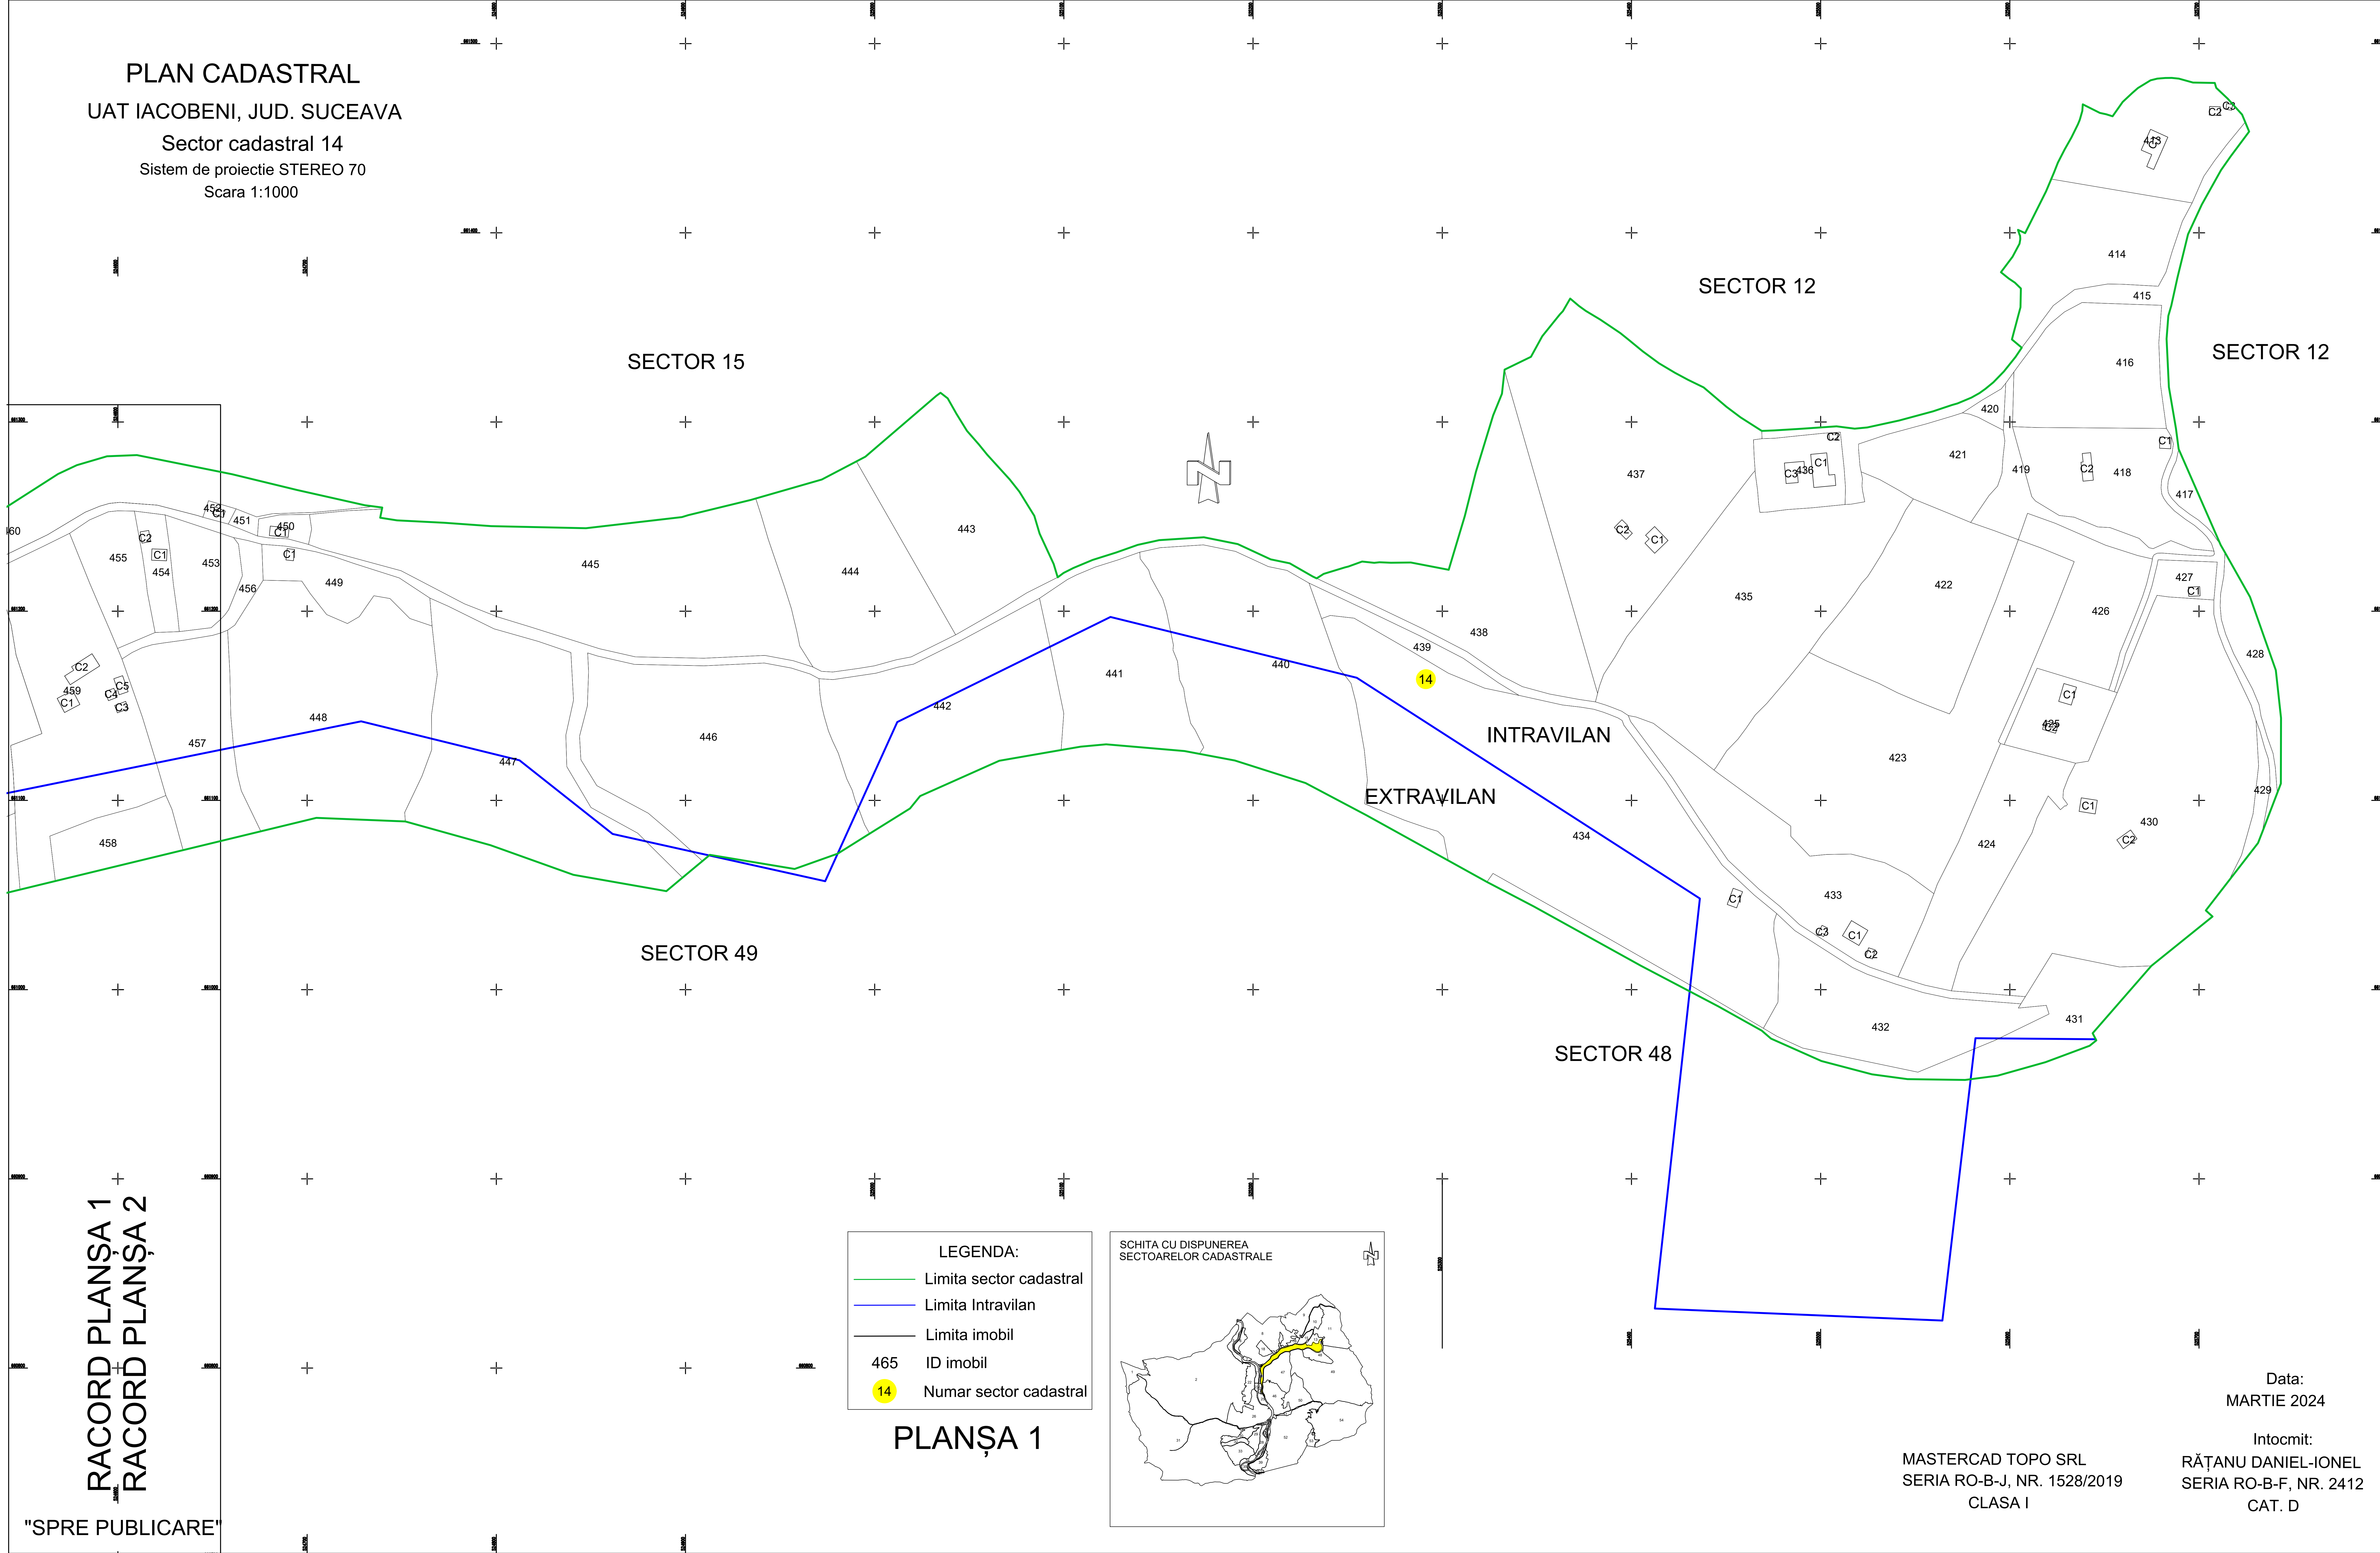

PLAN CADASTRAL  
UAT IACOBENI, JUD. SUCEAVA  
Sector cadastral 14  
Sistem de proiectie STEREO 70  
Scara 1:1000

RACORD PLANȘA 1  
RACORD PLANȘA 2  
"SPRE PUBLICARE"

LEGENDA:

	Limita sector cadastral
	Limita Intravilan
	Limita imobil
465	ID imobil
14	Numar sector cadastral

PLANȘA 1

MASTERCAD TOPO SRL  
SERIA RO-B-J, NR. 1528/2019  
CLASA I

Data:  
MARTIE 2024  
Intocmit:  
RĂȚANU DANIEL-IONEL  
SERIA RO-B-F, NR. 2412  
CAT. D