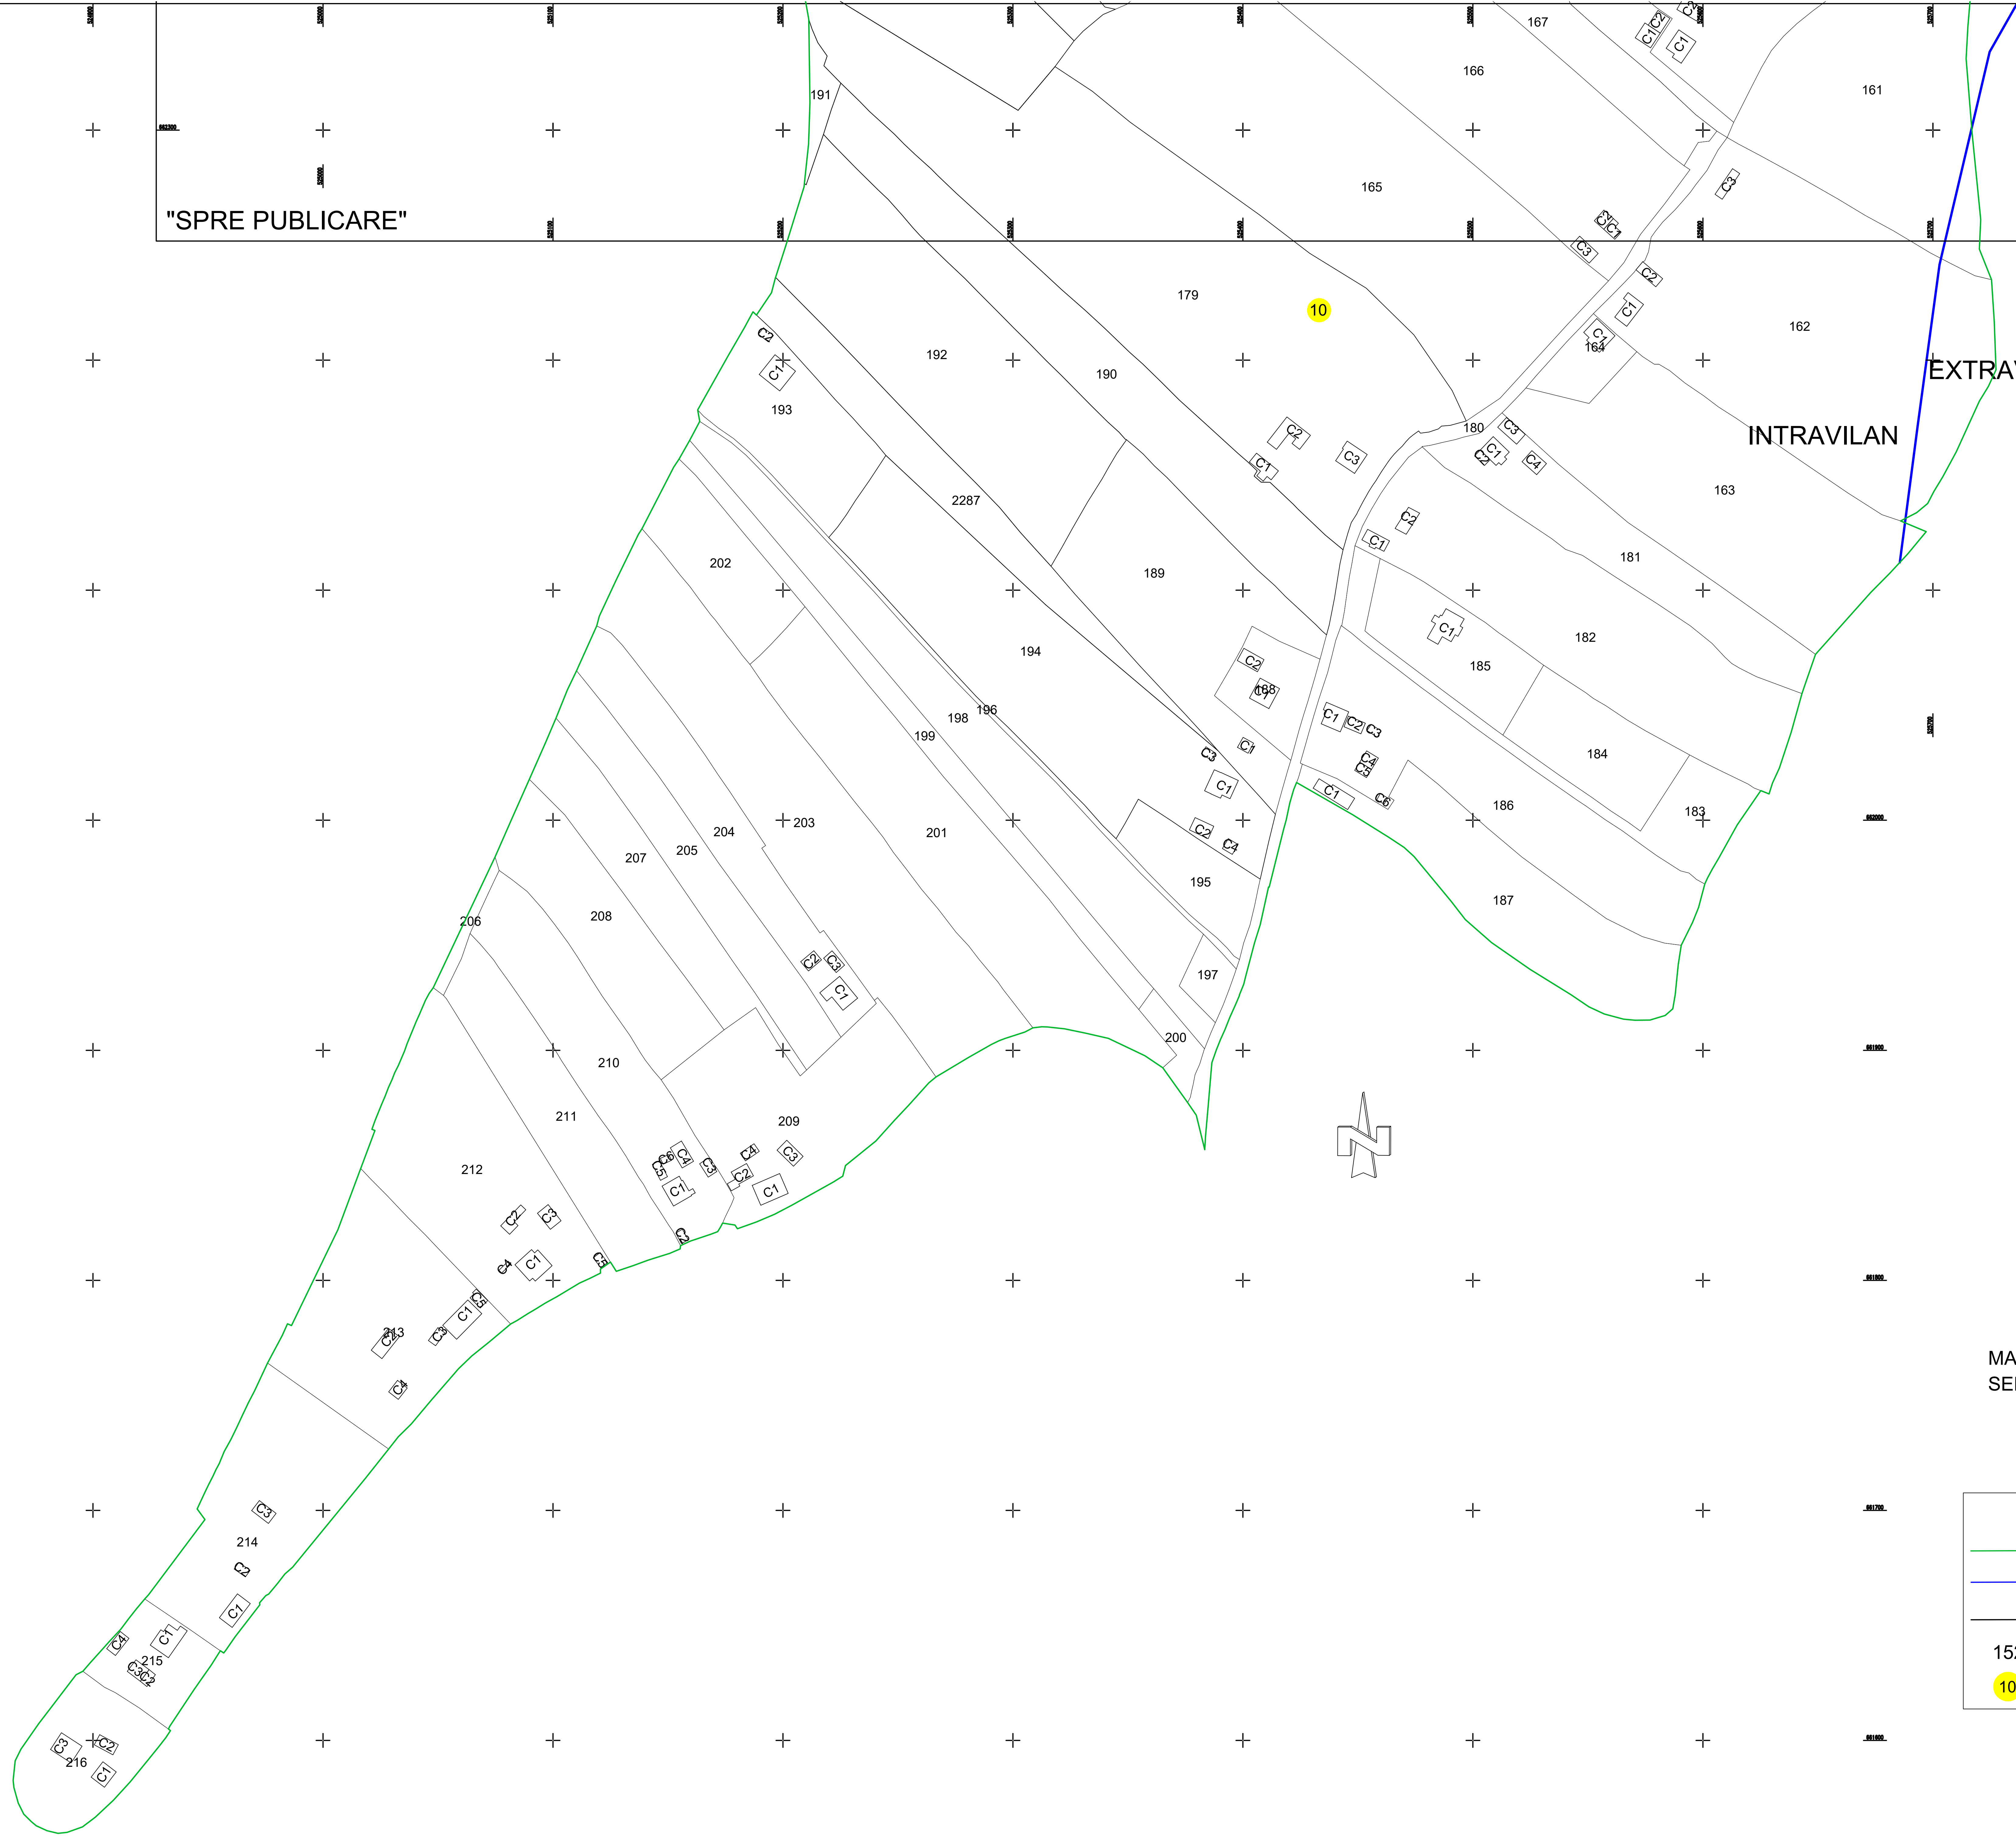

"SPRE PUBLICARE"

EXTRAVILAN

INTRAVILAN

**PLAN CADASTRAL**  
UAT IACOBENI, JUD. SUCEAVA  
Sector cadastral 10  
Sistem de proiectie STEREO 70  
Scara 1:1000

Data:  
MARTIE 2024

MASTERCAD TOPO SRL  
SERIA RO-B-J, NR. 1528/2019  
CLASA I

Intocmit:  
RĂȚANU DANIEL-IONEL  
SERIA RO-B-F, NR. 2412  
CAT. D

**LEGENDA:**

- Limita sector cadastral
- Limita Intravilan
- Limita imobil
- 152 ID imobil
- 10 Numar sector cadastral

**PLANȘA 2**

"SPRE PUBLICARE"