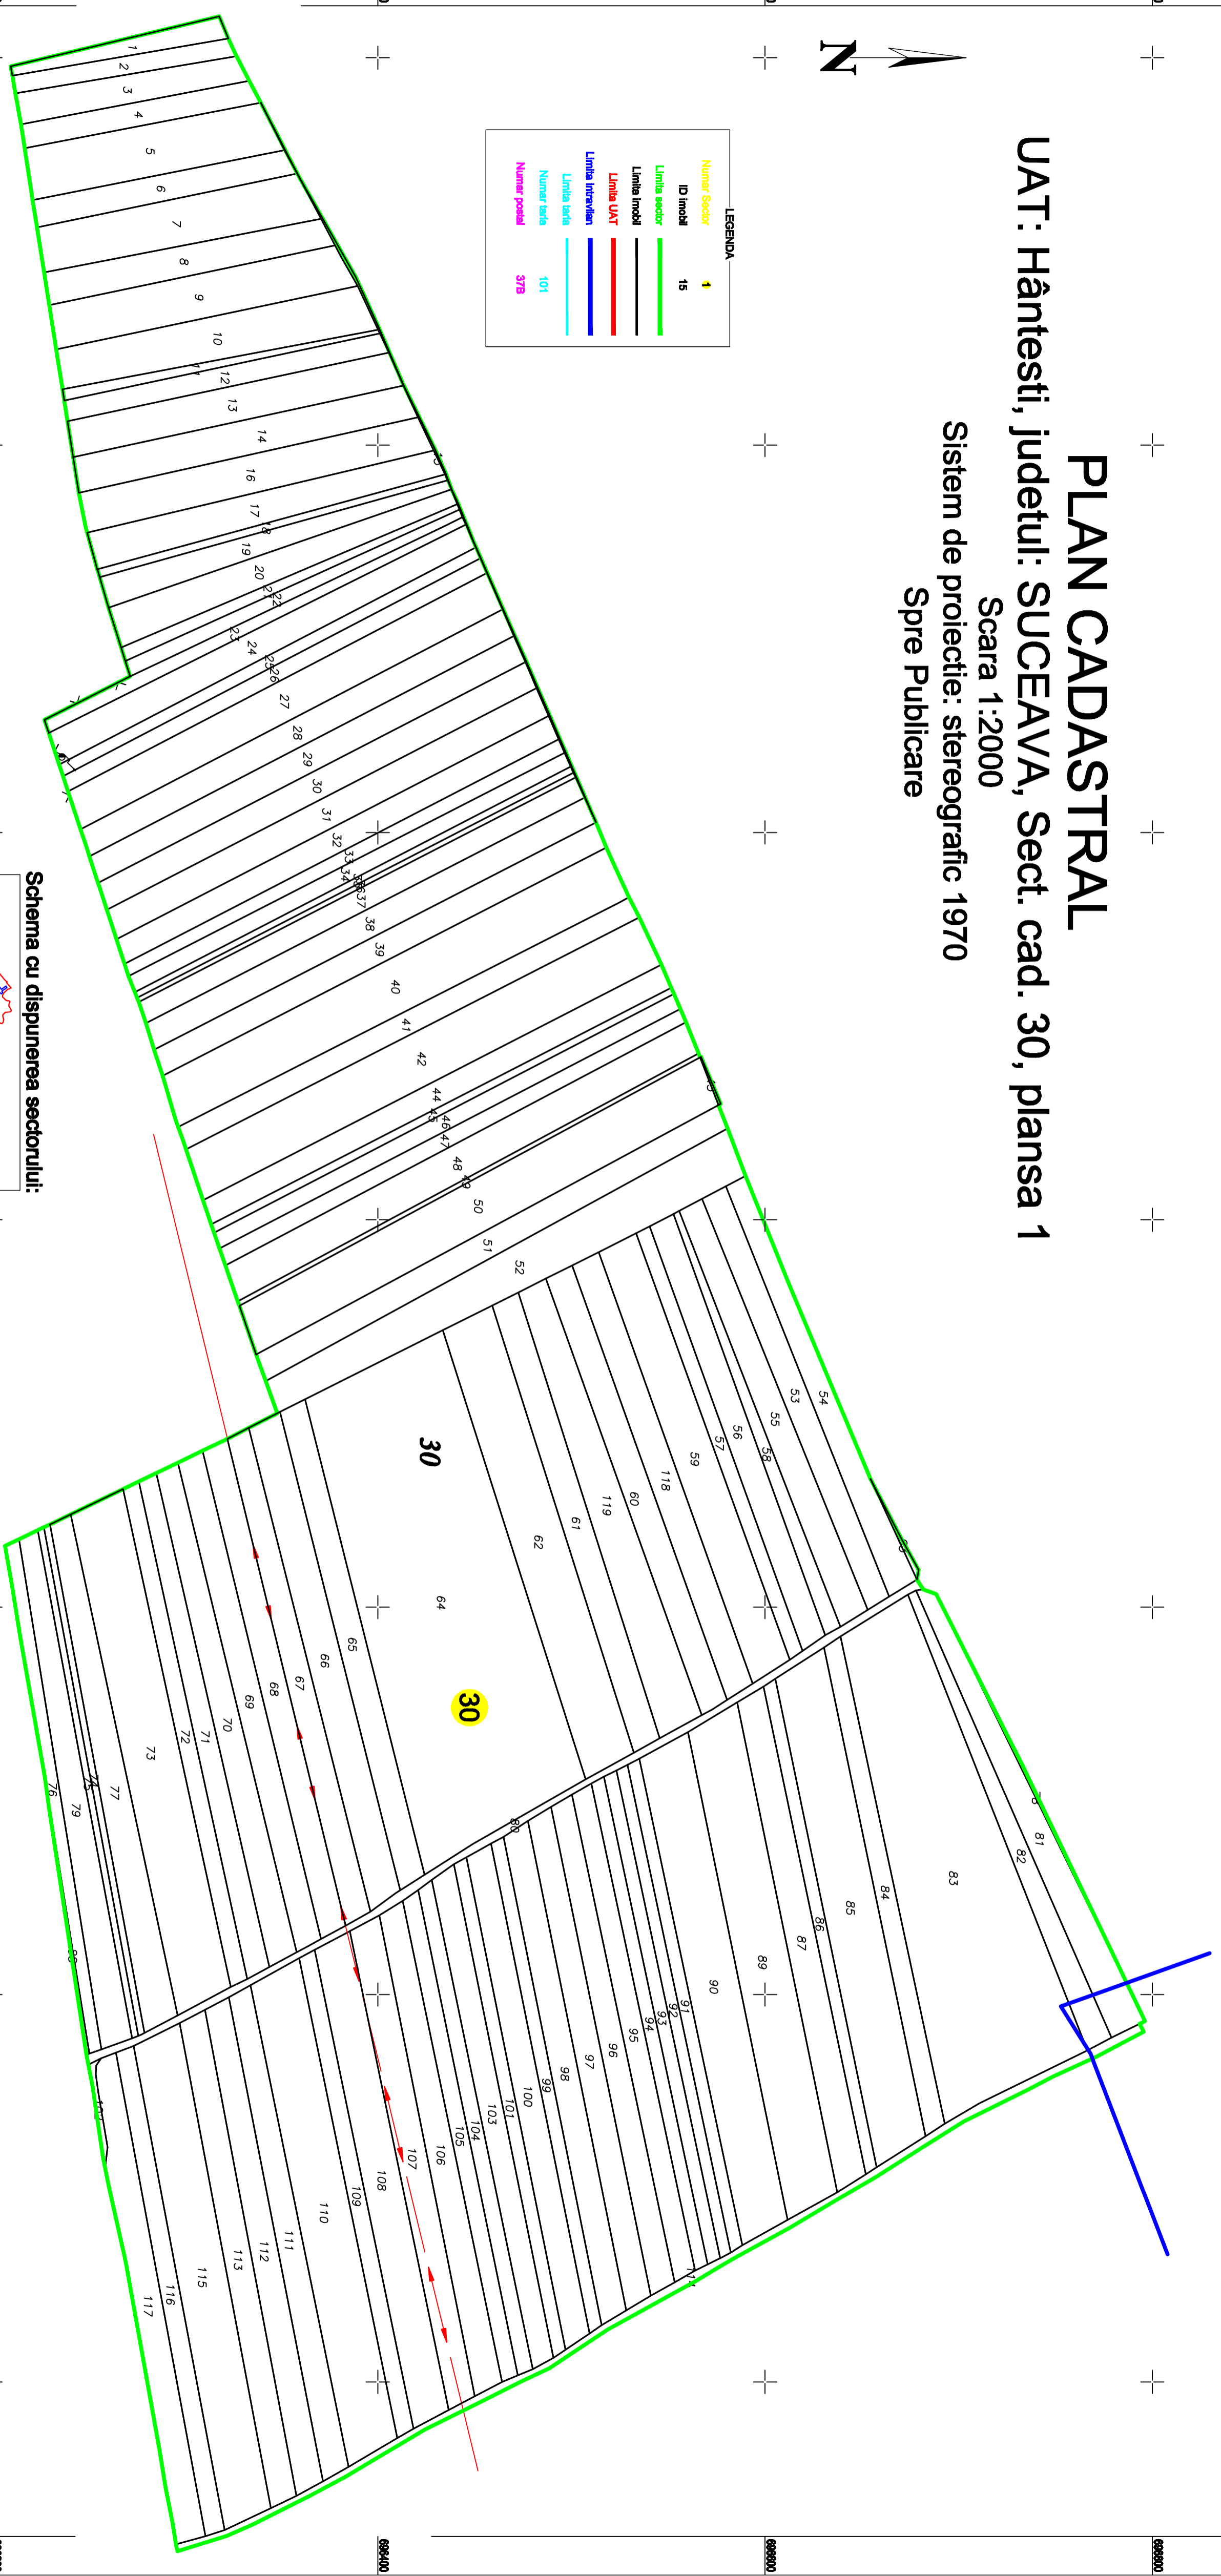

PLAN CADASTRAL

UAT: Hântești, Județul: SUCEAVA, Sect. cad. 30, planșa 1

Scara 1:2000
Sistem de proiectie: stereografic 1970
Spre Publicare

LEGENDA	
Numer Sector	15
ID Imobil	↓
Limba sector	—
Limba Imobil	—
Limba UAT	—
Limba interden	—
Limba tarla	—
Numer tarla	101
Numer Pozaid	379

Schema cu dispunerea sectorului: