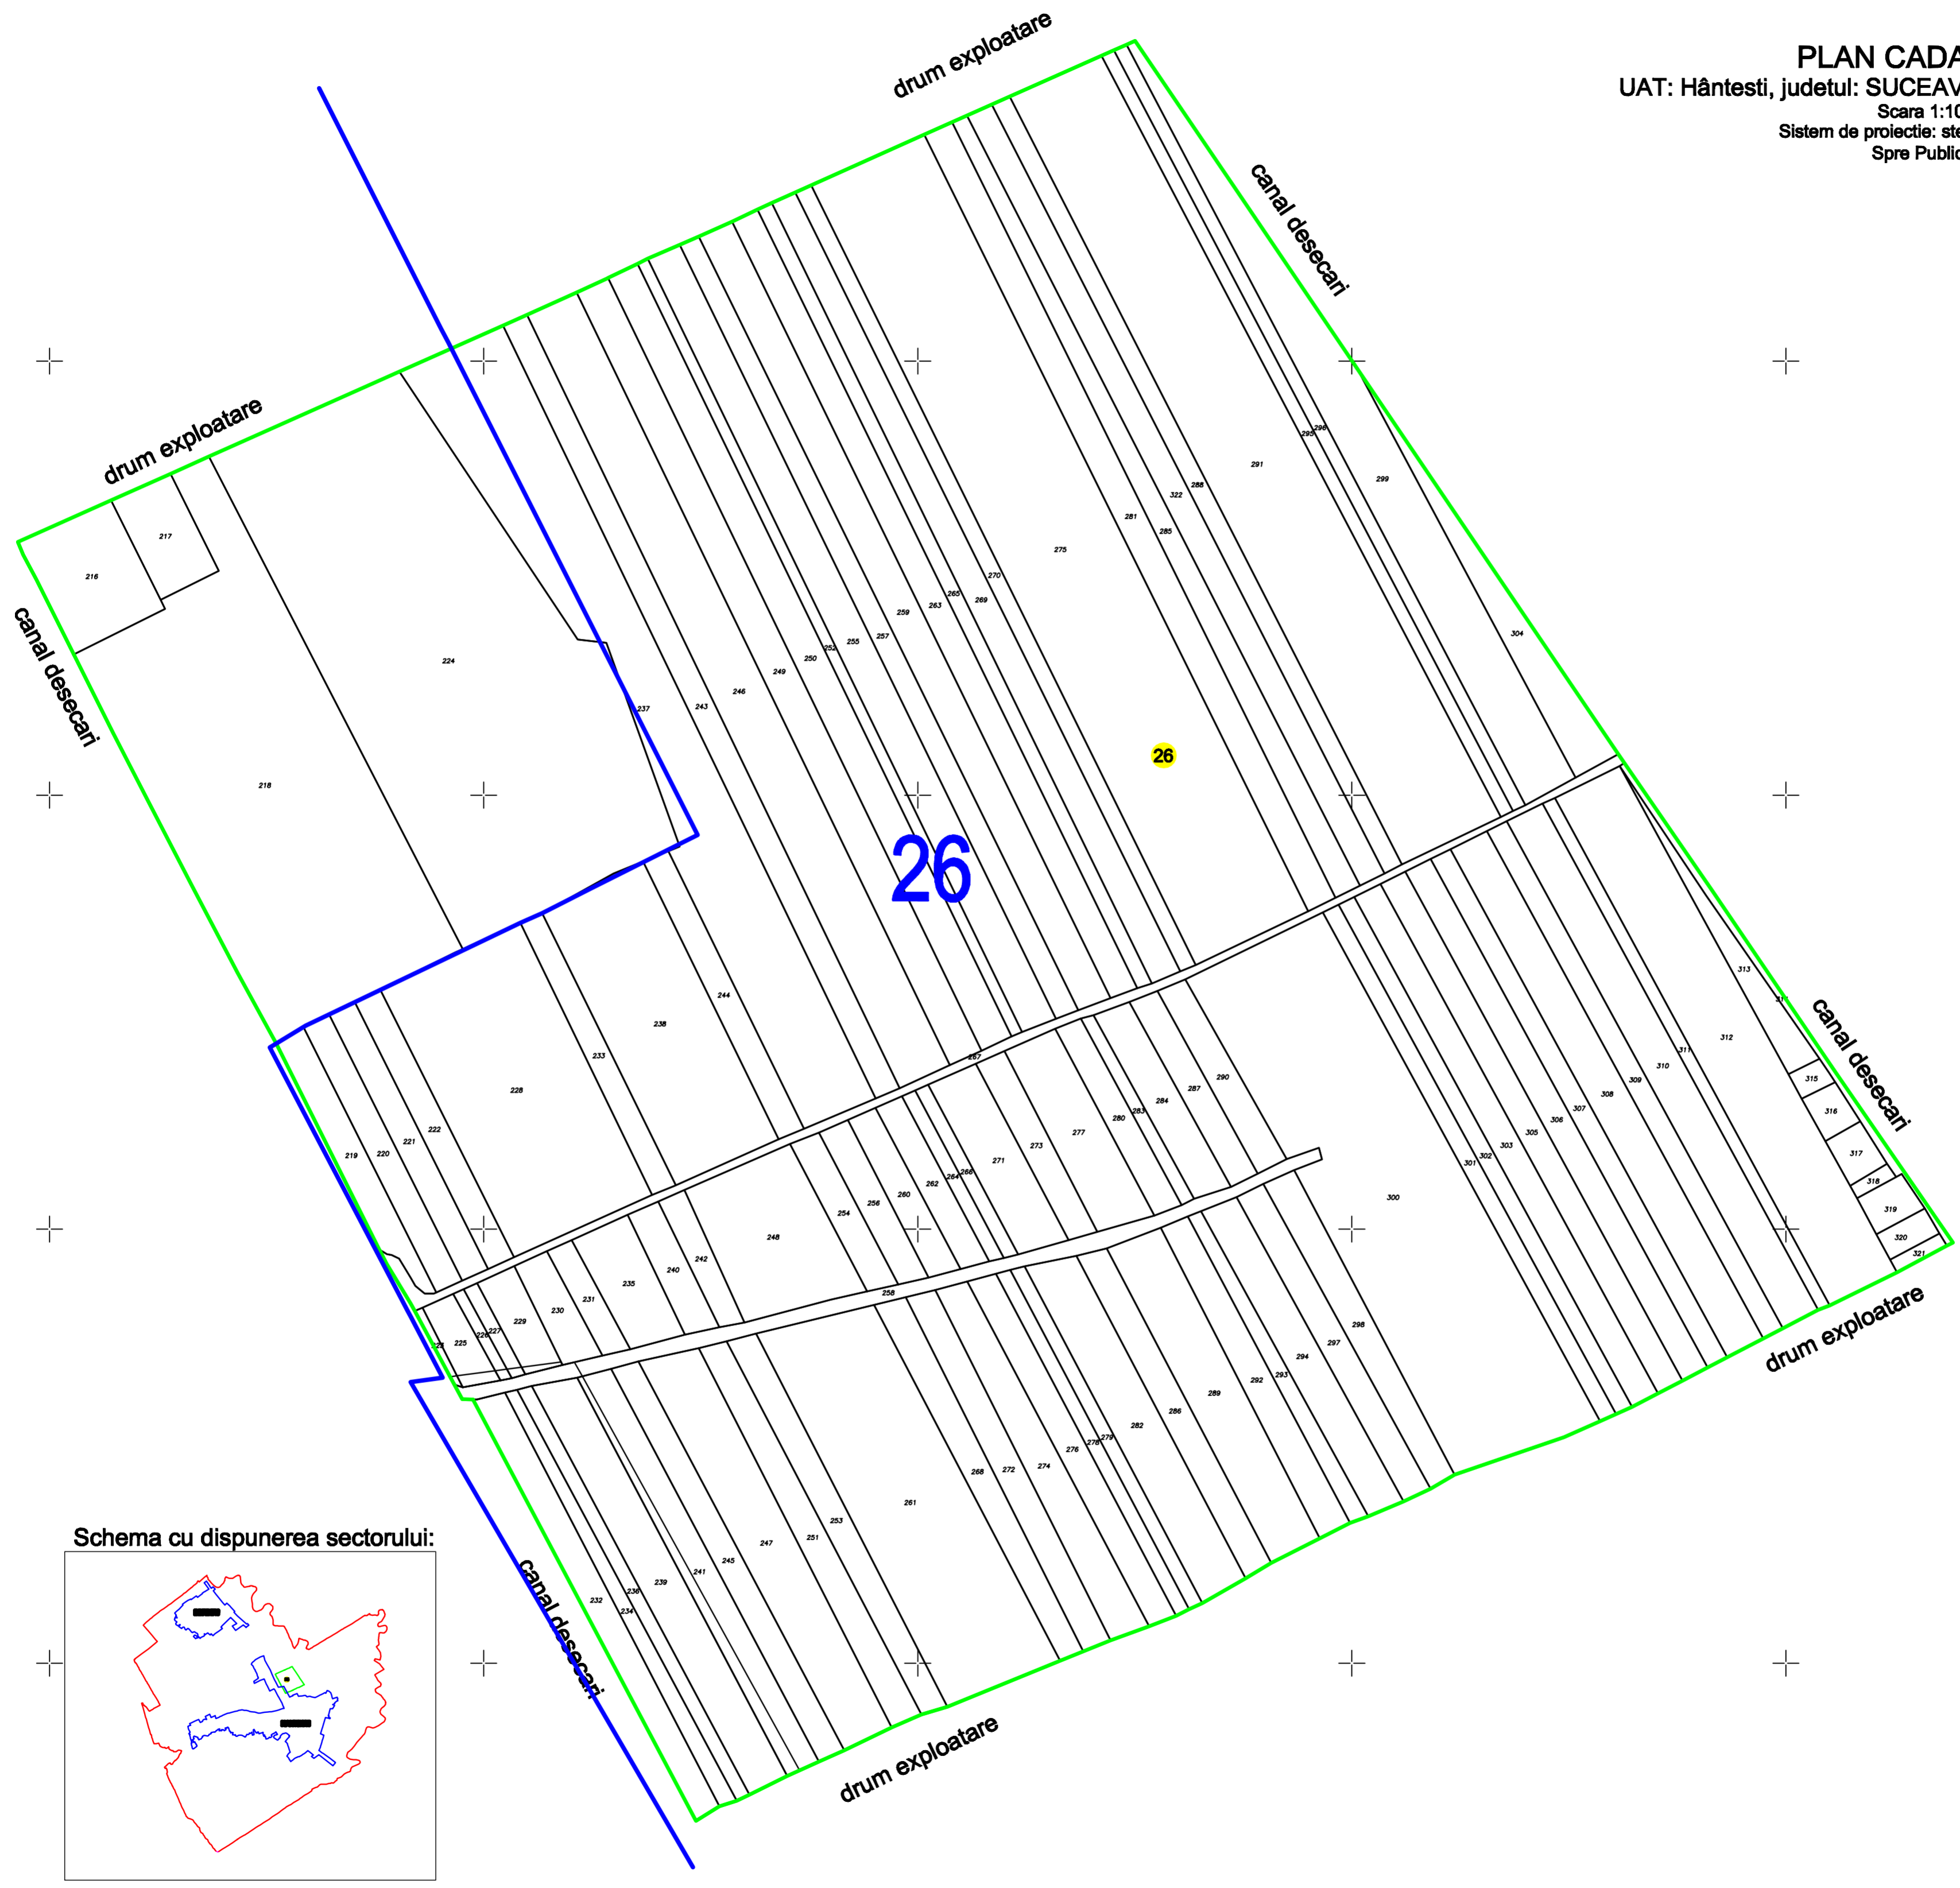

PLAN CADASTRAL
UAT: Hântesti, judetul: SUCEAVA, Sect. cad. 26, plansa 3
Scara 1:1000
Sistem de proiectie: stereografic 1970
Spre Publicare

LEGENDA

| | |
|-------------------|----|
| Parcela | 1 |
| ID Parcela | 16 |
| Linia cadastrală | 16 |
| Linia UAT | 16 |
| Linia de desecare | 16 |
| Linia de drum | 16 |

Schema cu dispunerea sectorului:

Executant: AZIMUT 2010 SRL
Data: 19.03.2024