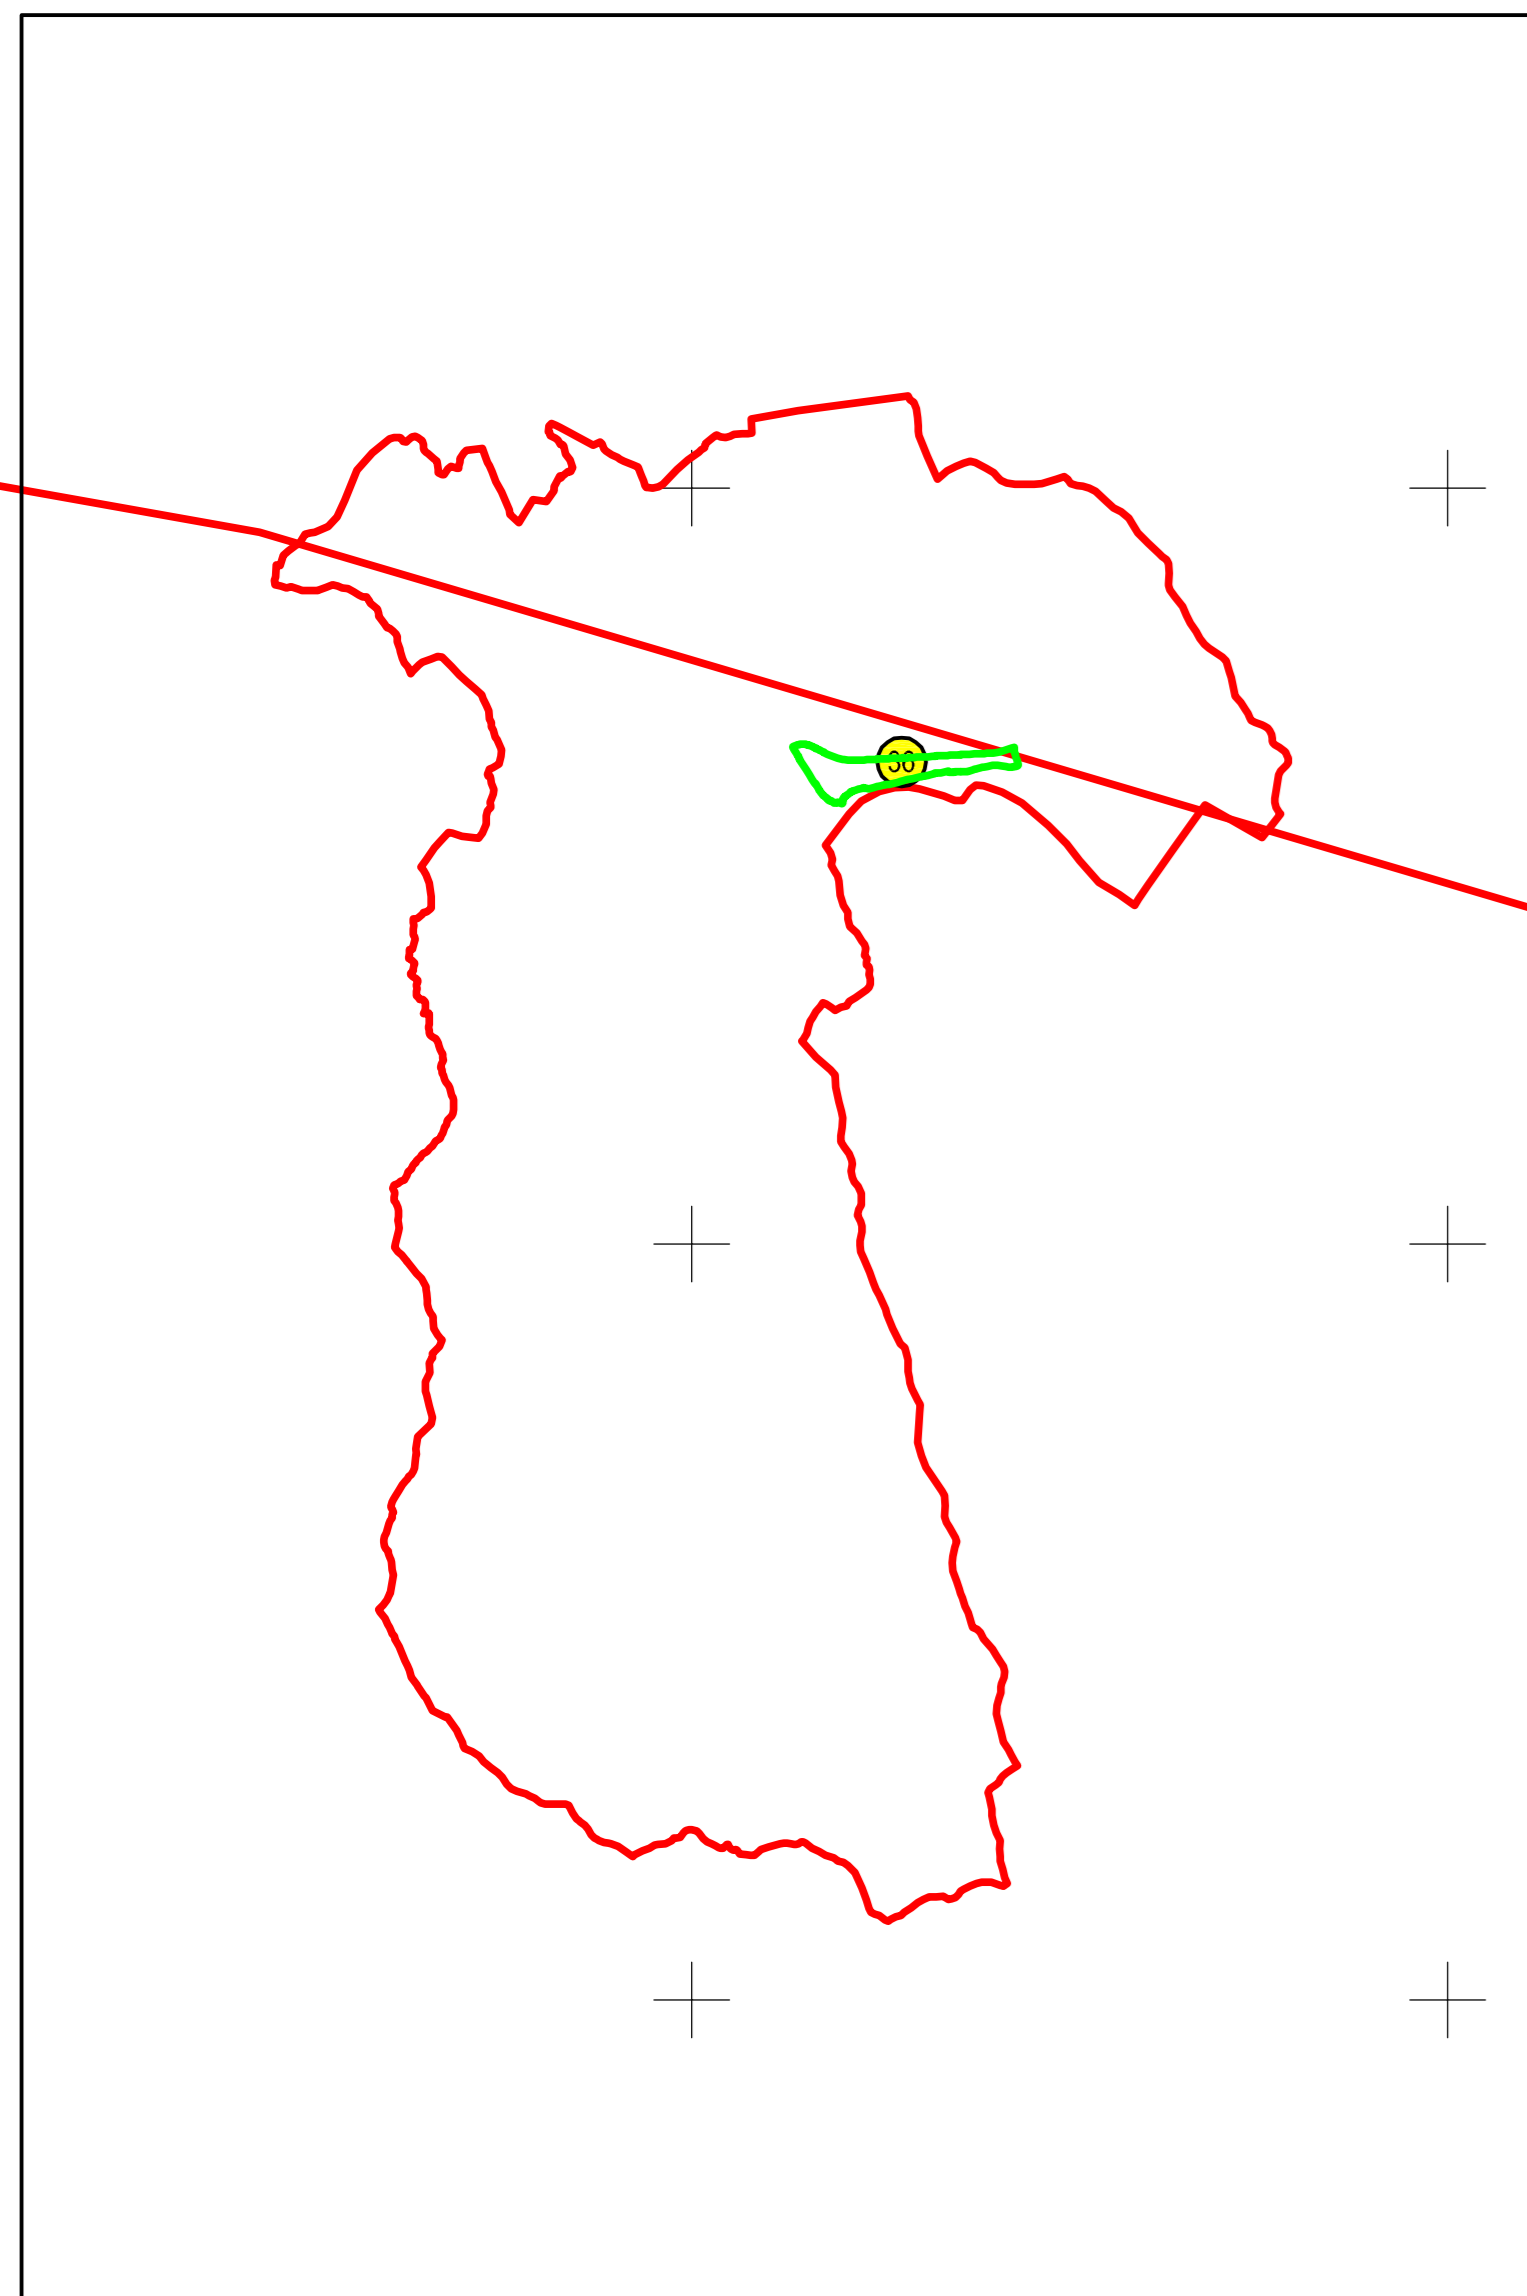

PLAN CADASTRAL
JUDEȚUL SUCEAVA, UAT GURA HUMORULUI, SECTORUL CADASTRAL NR. 36
Scara 1:1000
Sistem de proiecție STEREO 1970

GURA HUMORULUI

CALE FERATĂ CFR

CALE FERATĂ CFR

SECTORUL CADASTRAL 36

STRADA DIGULUI

STRADA DIGULUI

Schiță cu dispunerea sectorului:

Schema de racordare a planșelor

Legendă:

	Limită sector cadastral
	Număr sector cadastral
	Limită imobil
	ID imobil
	Limită UAT
	Limită intravilan
	Limită construcții