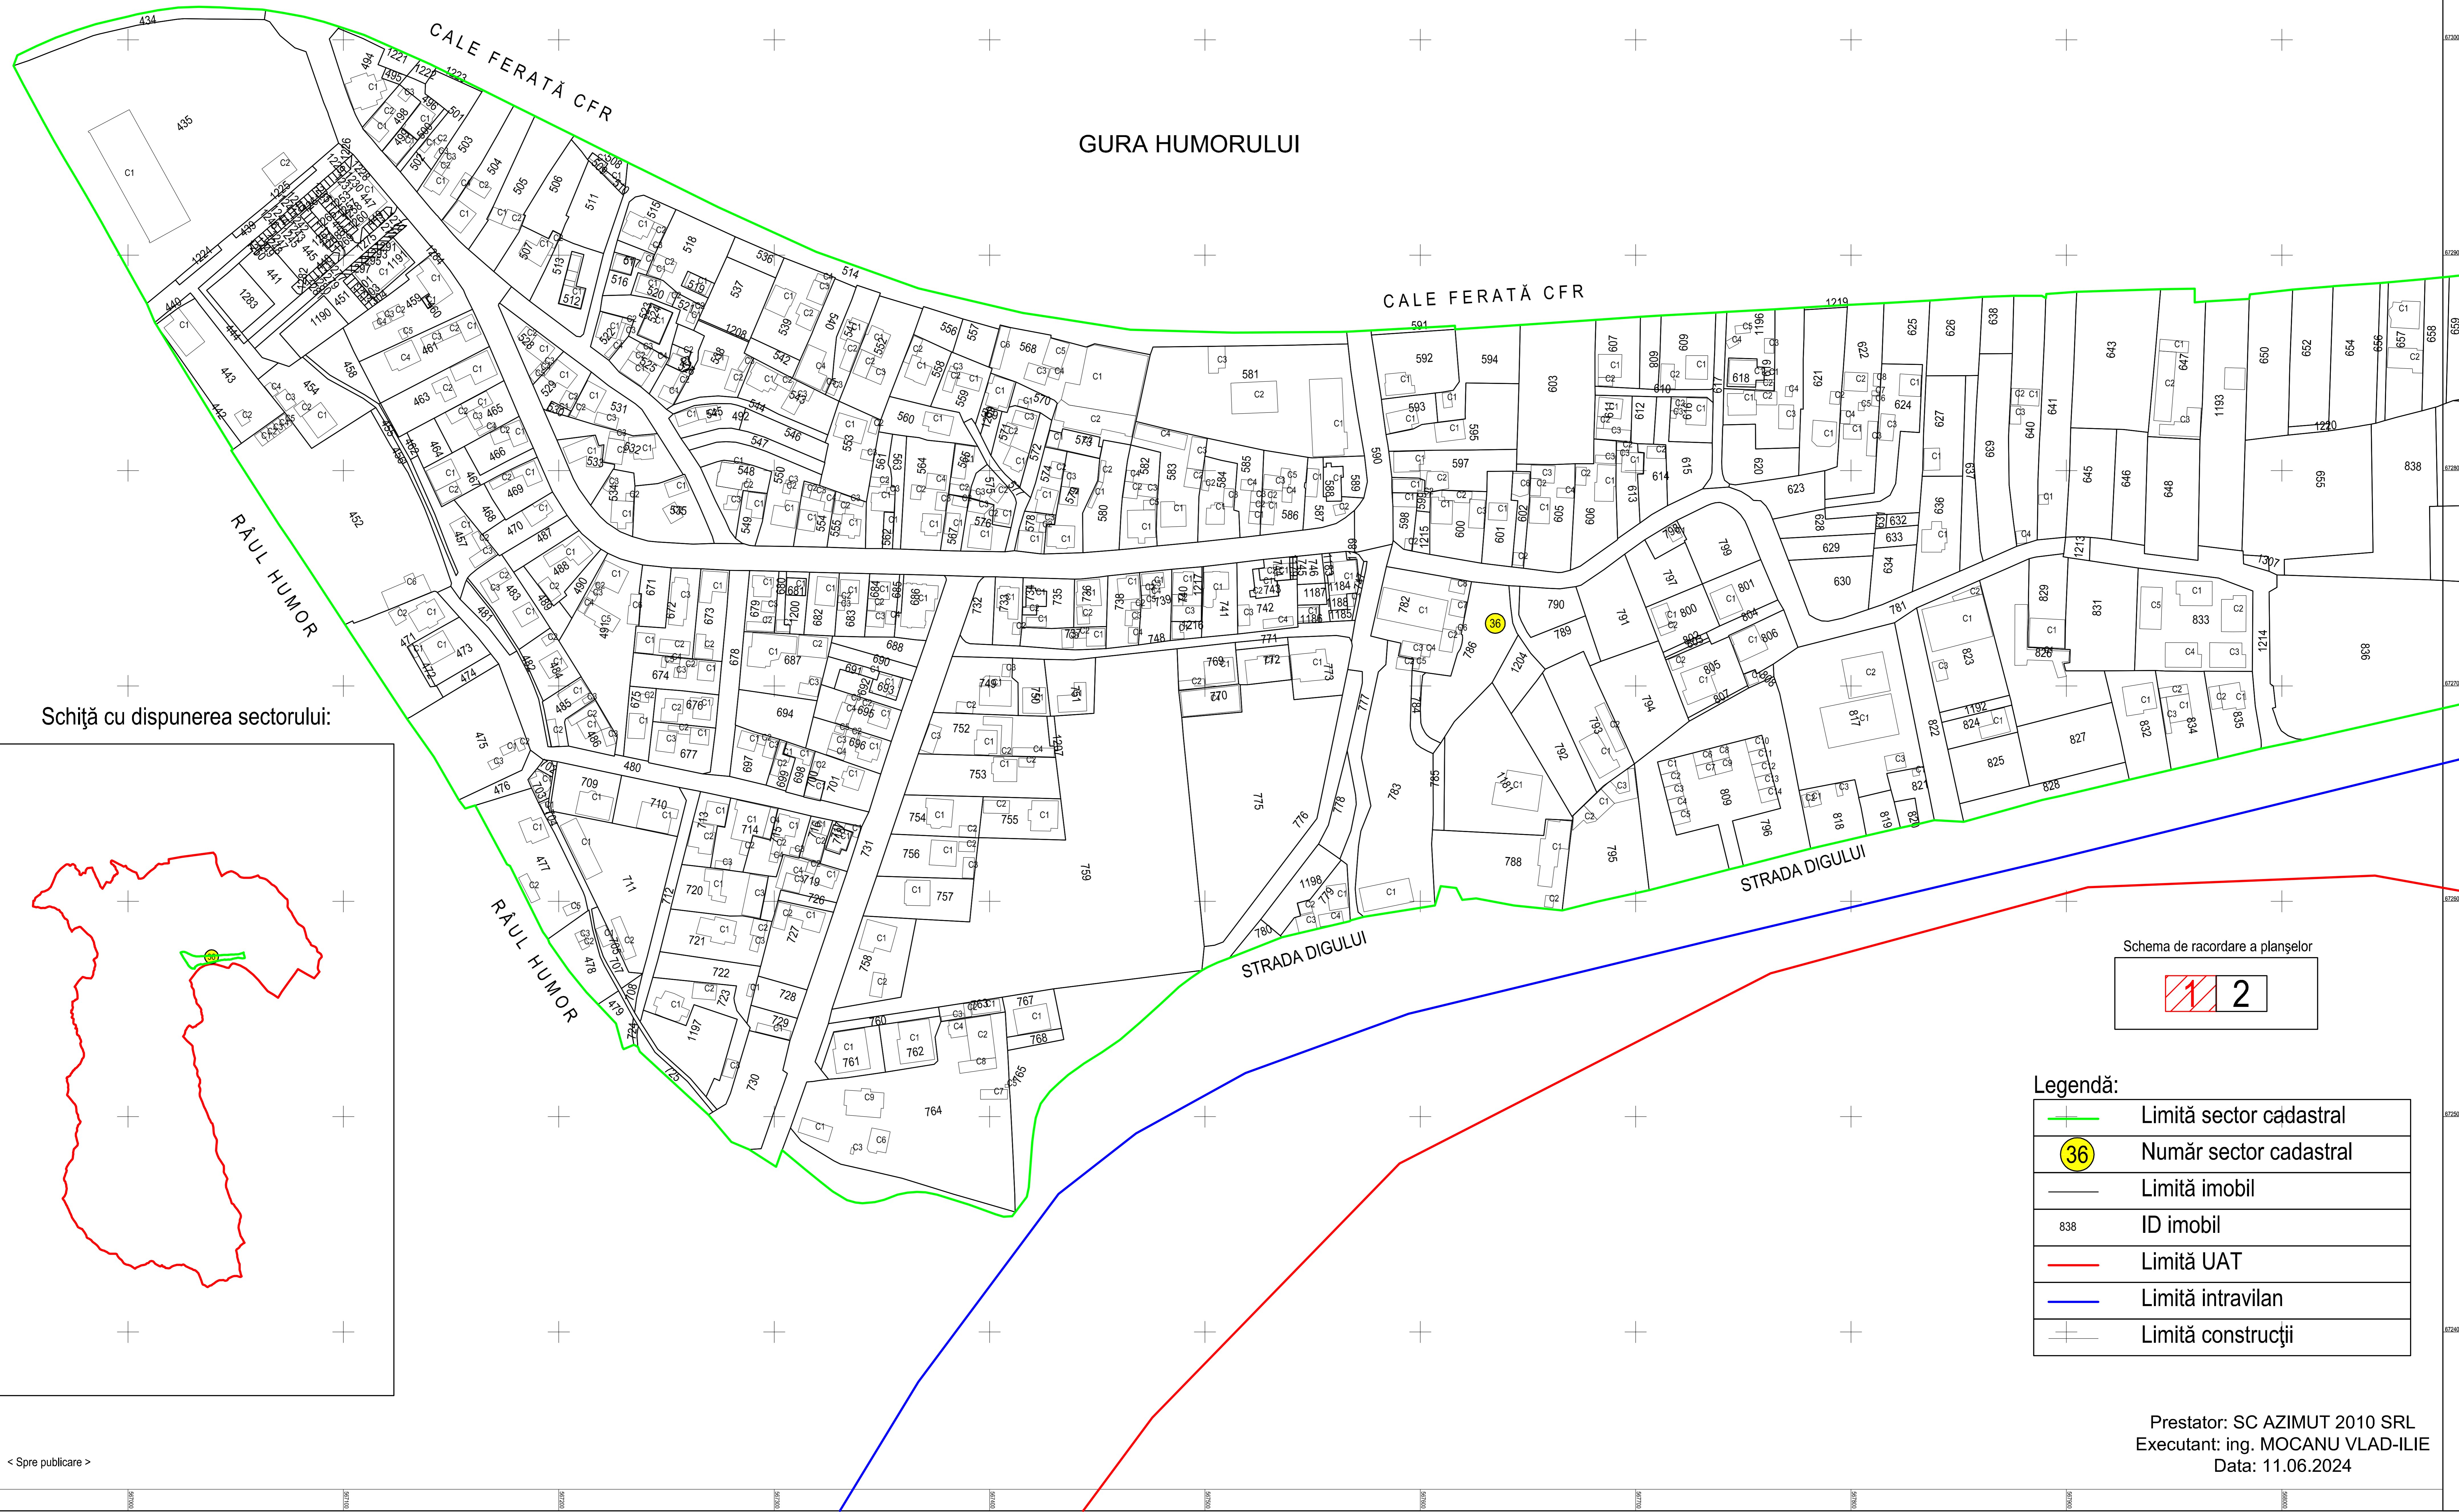

PLAN CADASTRAL
JUDEȚUL SUCEAVA, UAT GURA HUMORULUI, SECTORUL CADASTRAL NR. 36
Scara 1:1000
Sistem de proiecție STEREO 1970

Schiță cu dispunerea sectorului:

Schema de racordare a planșelor

Legendă:

	Limită sector cadastral
	Număr sector cadastral
	Limită imobil
	ID imobil
	Limită UAT
	Limită intravilan
	Limită construcții