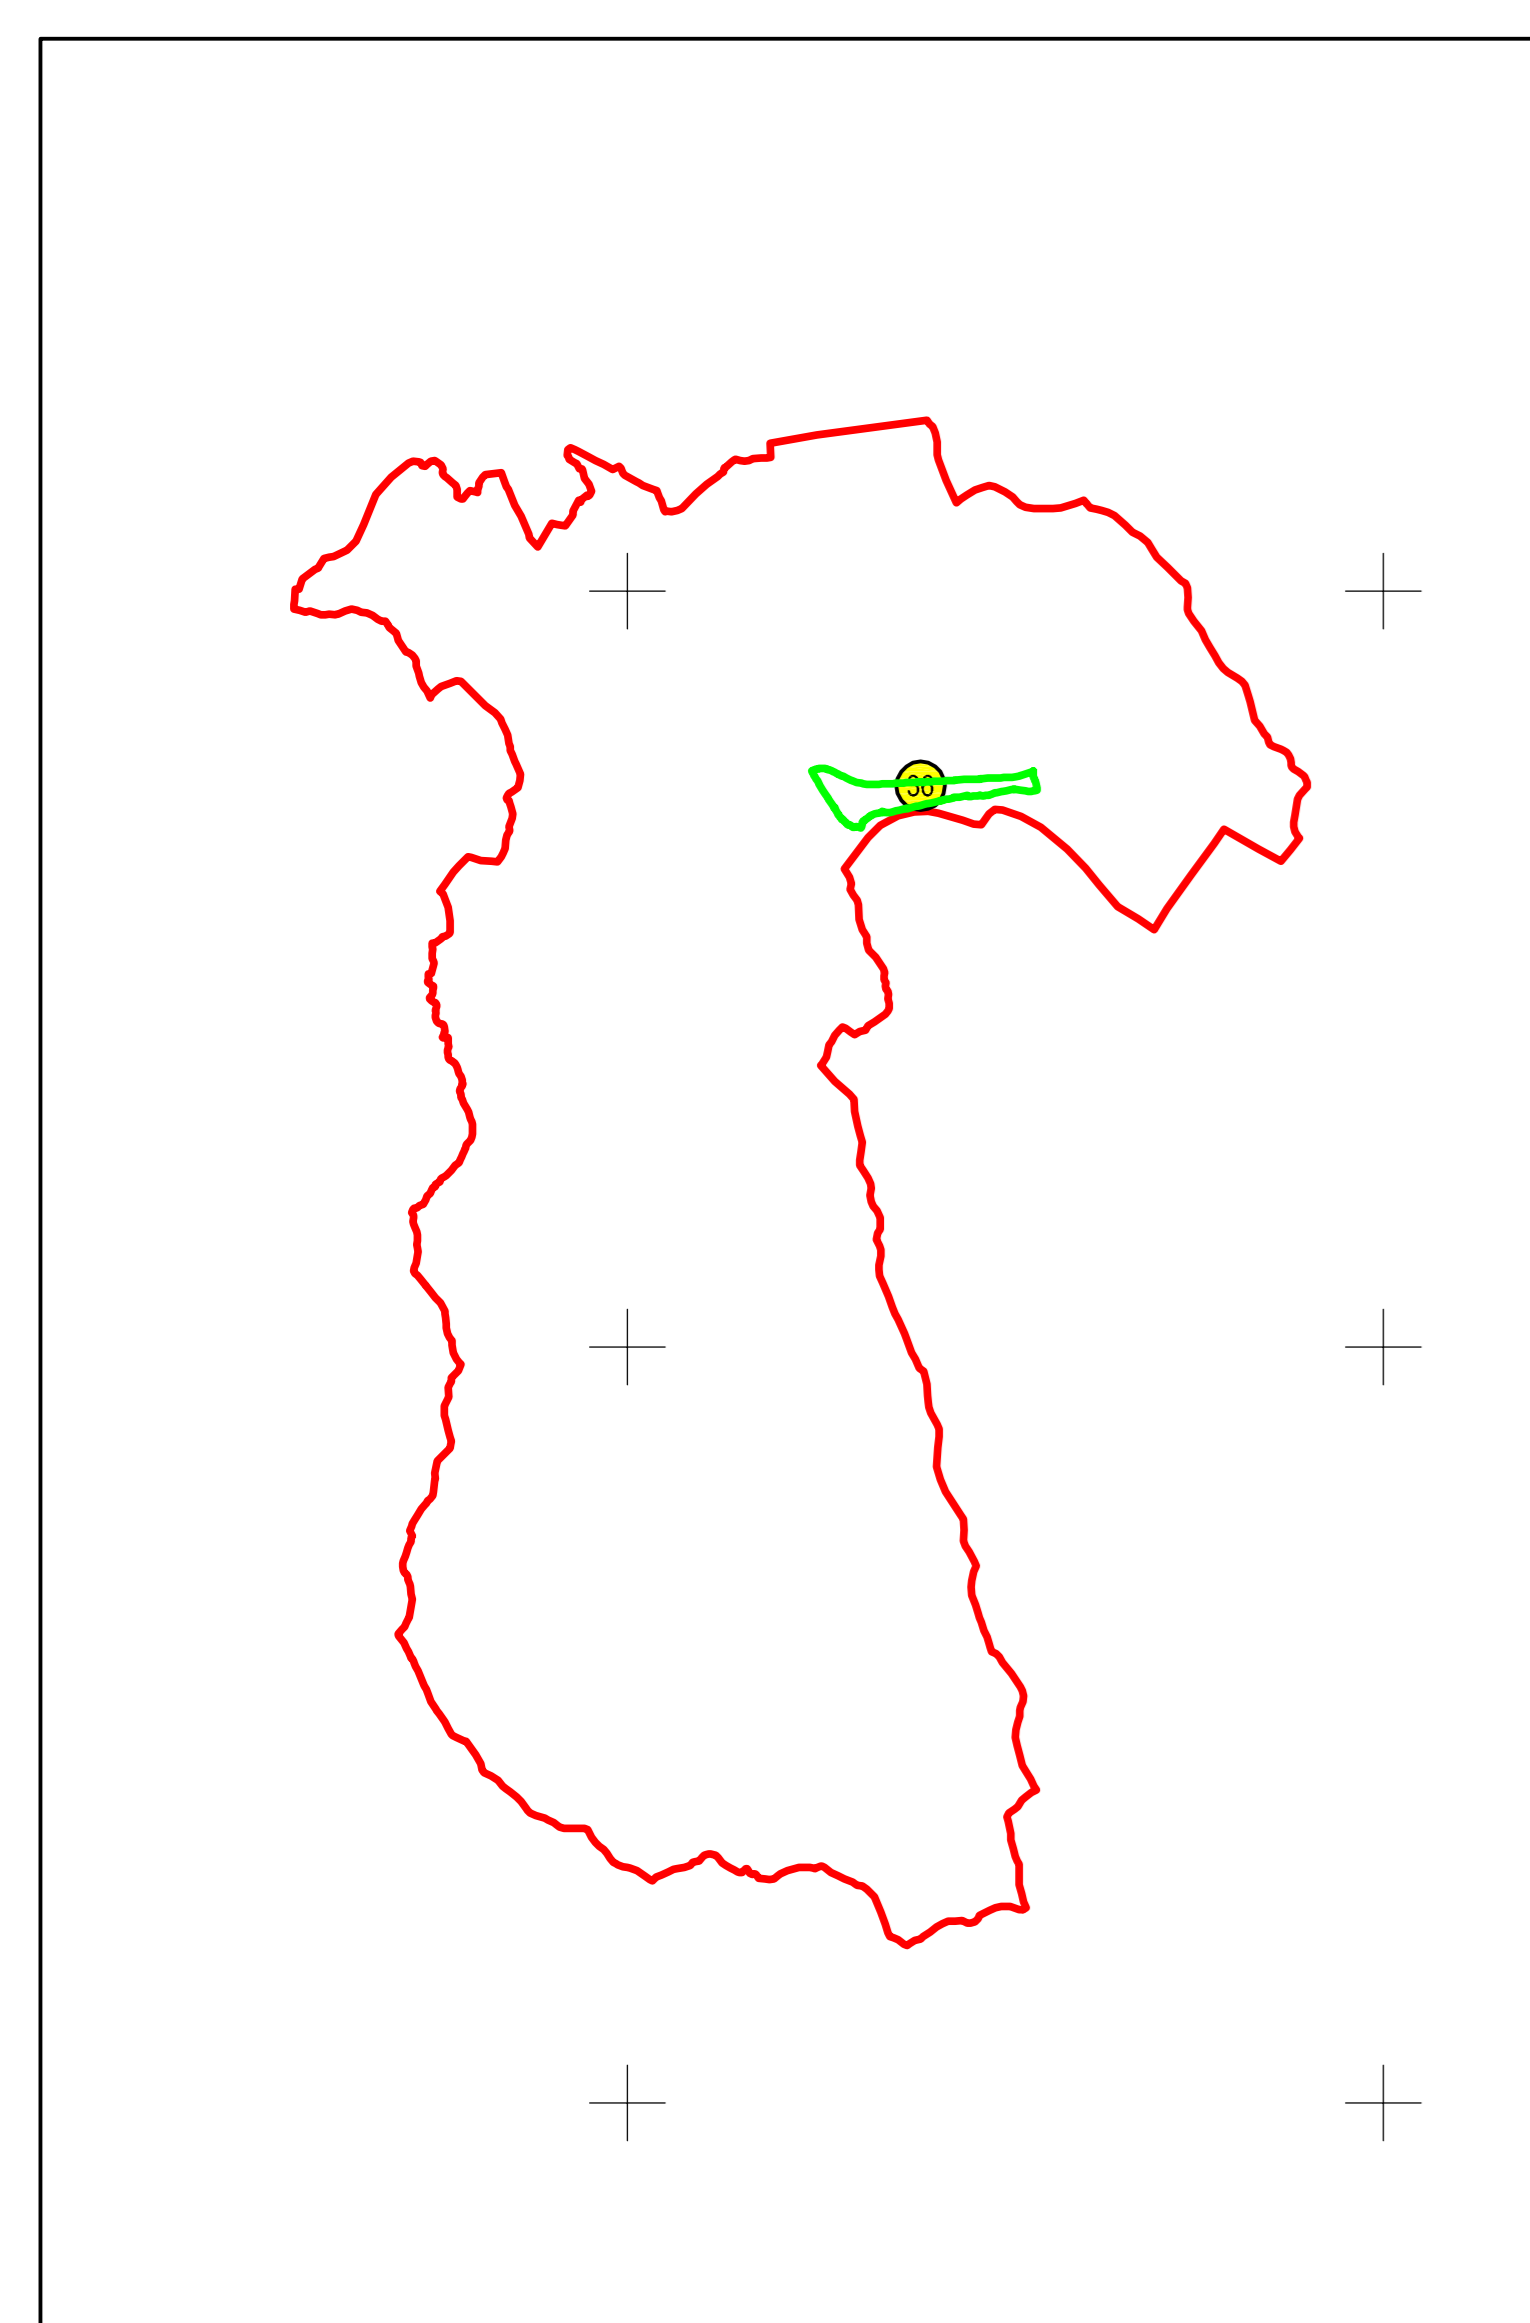

PLAN CADASTRAL
JUDEȚUL SUCEAVA, UAT GURA HUMORULUI, SECTORUL CADASTRAL NR. 36
Scara 1:1000
Sistem de proiecție STEREO 1970

Schiță cu dispunerea sectorului:

Schema de racordare a planșelor

Legendă:

	Limită sector cadastral
	Număr sector cadastral
	Limită imobil
	ID imobil
	Limită UAT
	Limită intravilan
	Limită construcții