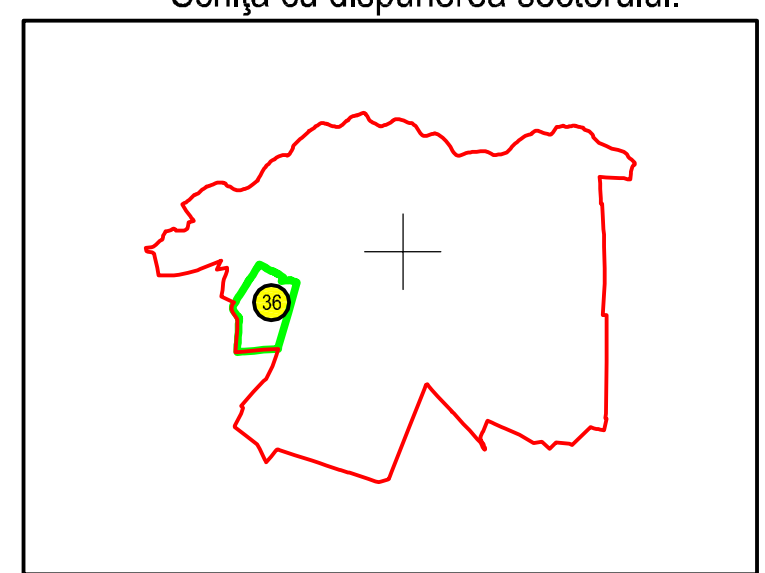

Schiță cu dispunerea sectorului:

Prestator: SC MARDARI PROJECTS&INVESTMENTS SRL
Executant: ing. MARDARI RADU VIOREL
Data: 21.03.2024