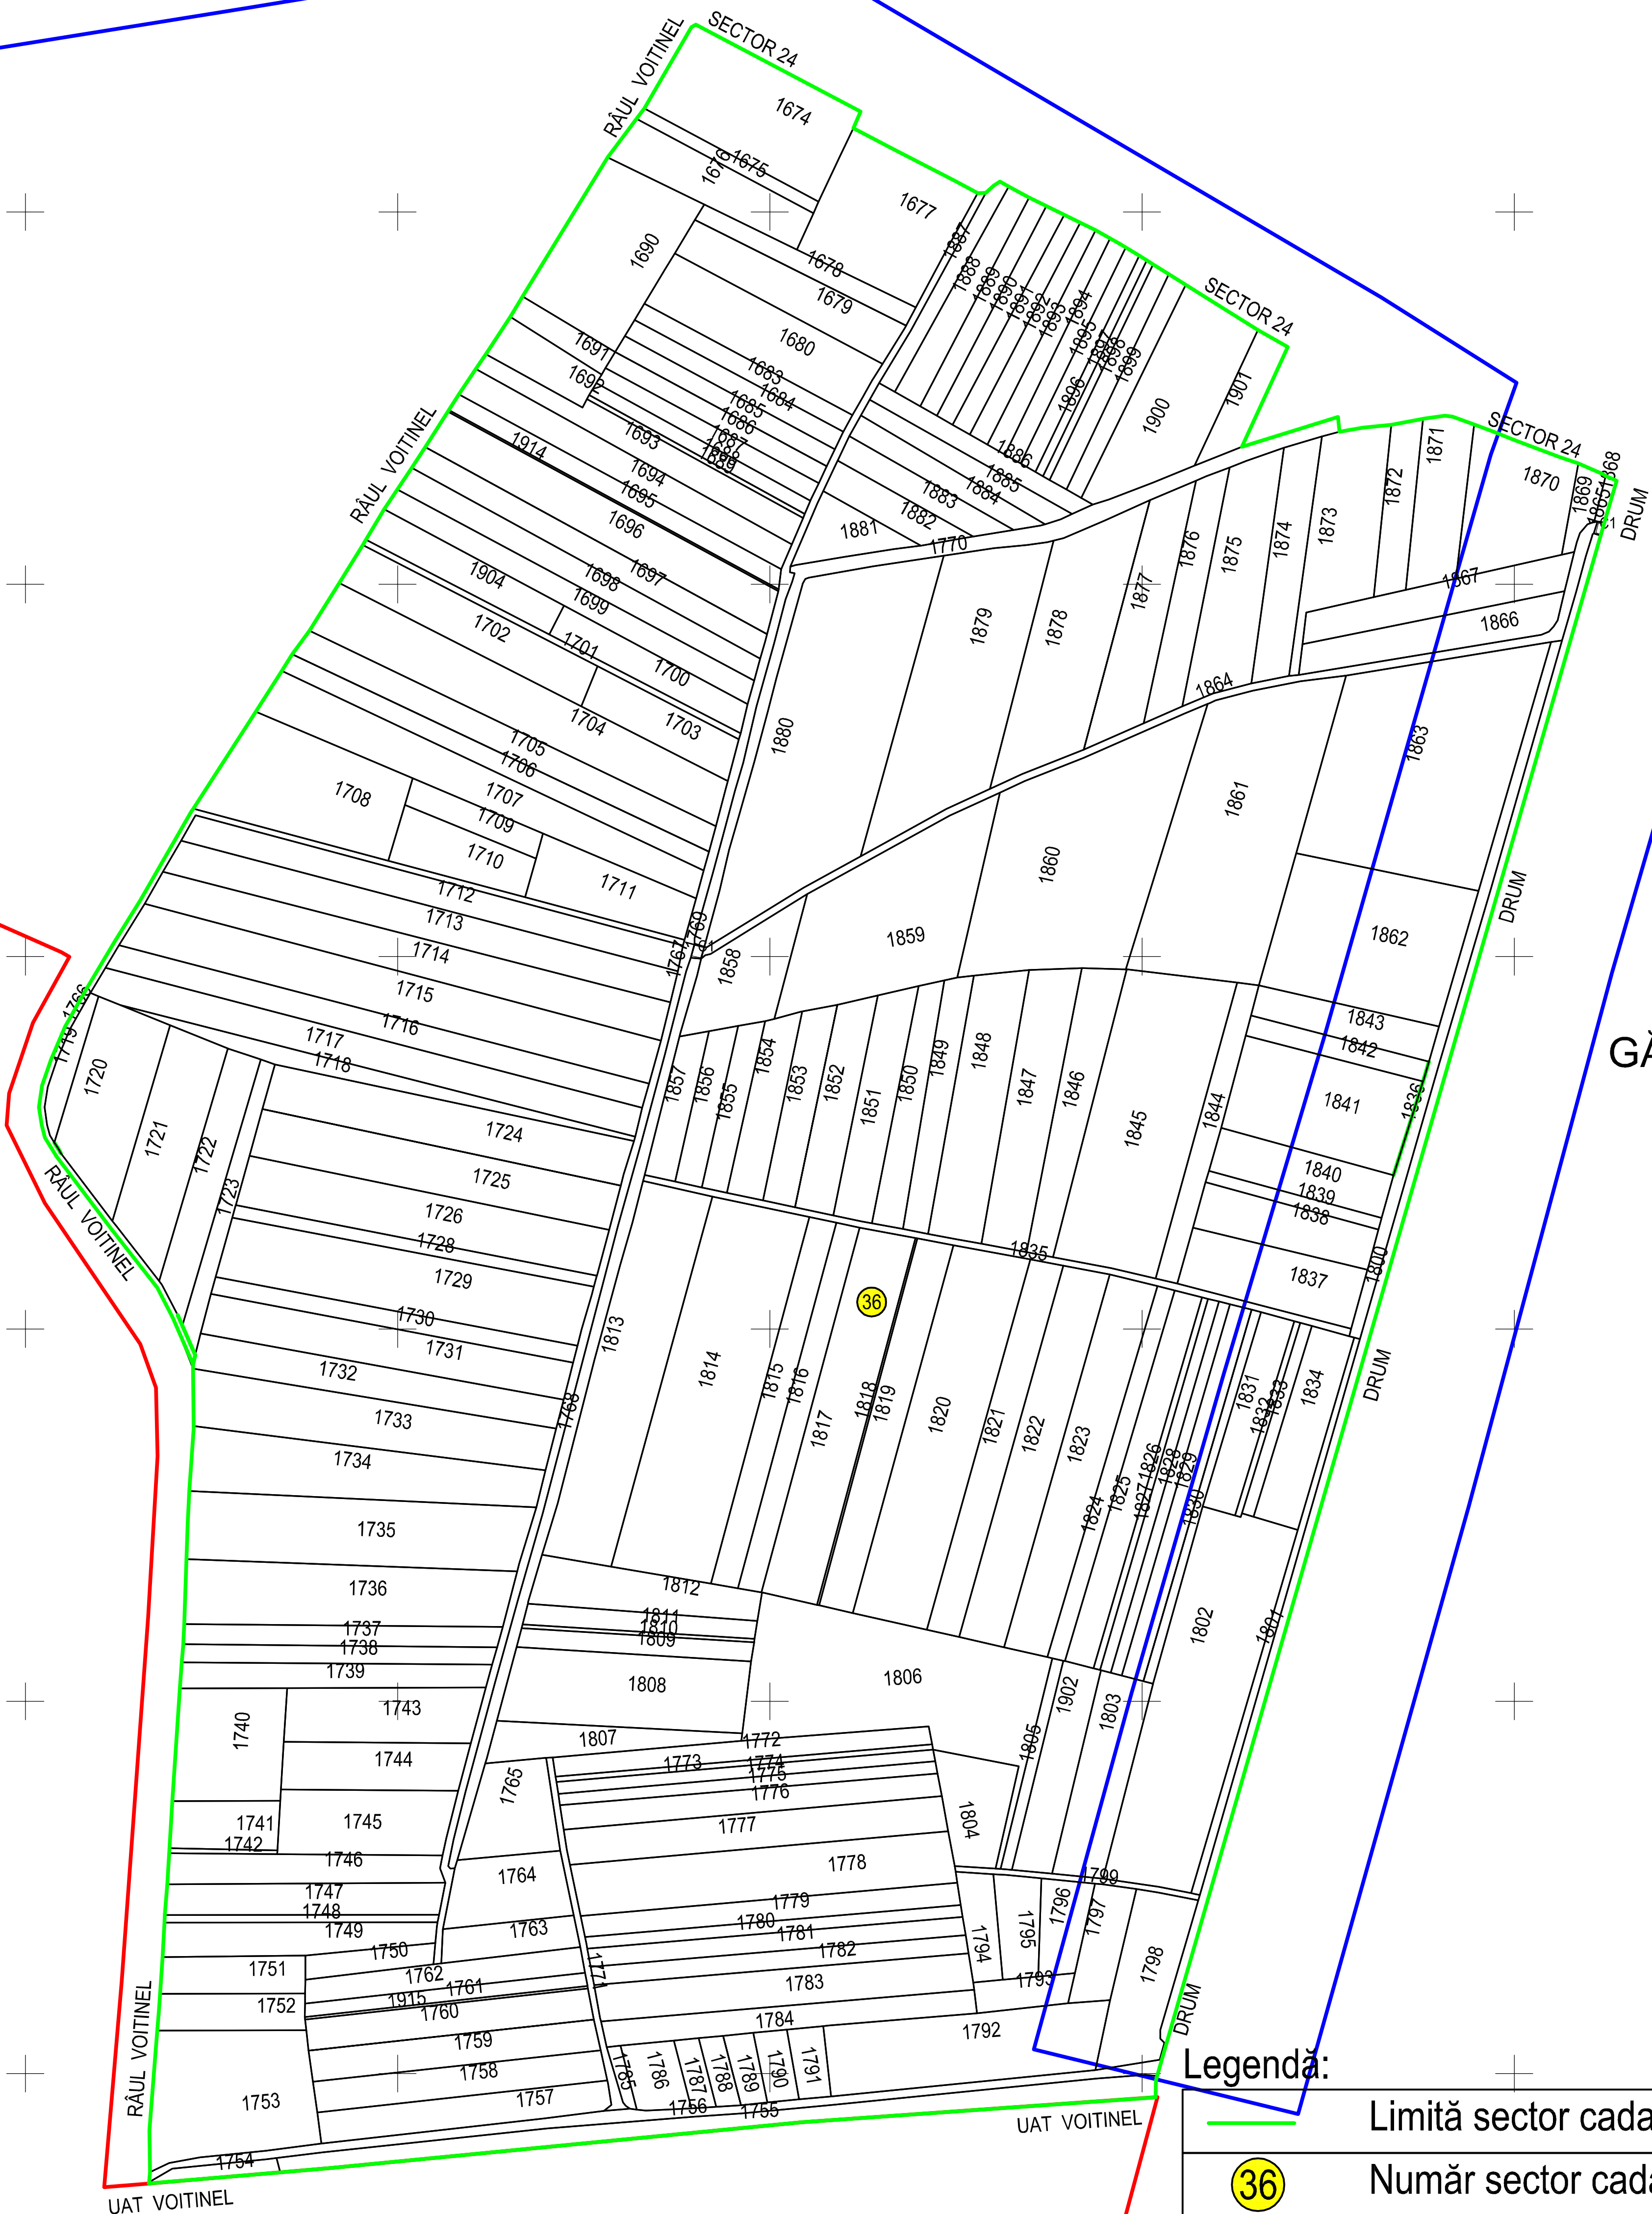

PLAN CADASTRAL

JUDEȚUL SUCEAVA, UAT GĂLĂNEȘTI, SECTORUL CADASTRAL NR. 36

Scara 1:2000
Sistem de proiecție STEREO 1970

GĂLĂNEȘTI

Legendă:

	Limită sector cadastral
	Număr sector cadastral
	Limită imobil
1915	ID imobil
	Limită UAT
	Limită intravilan
	Limită construcții

Schiță cu dispunerea sectorului:

Prestator: SC MARDARI PROJECTS&INVESTMENTS SRL
Executant: ing. MARDARI RADU VIOREL
Data: 21.03.2024