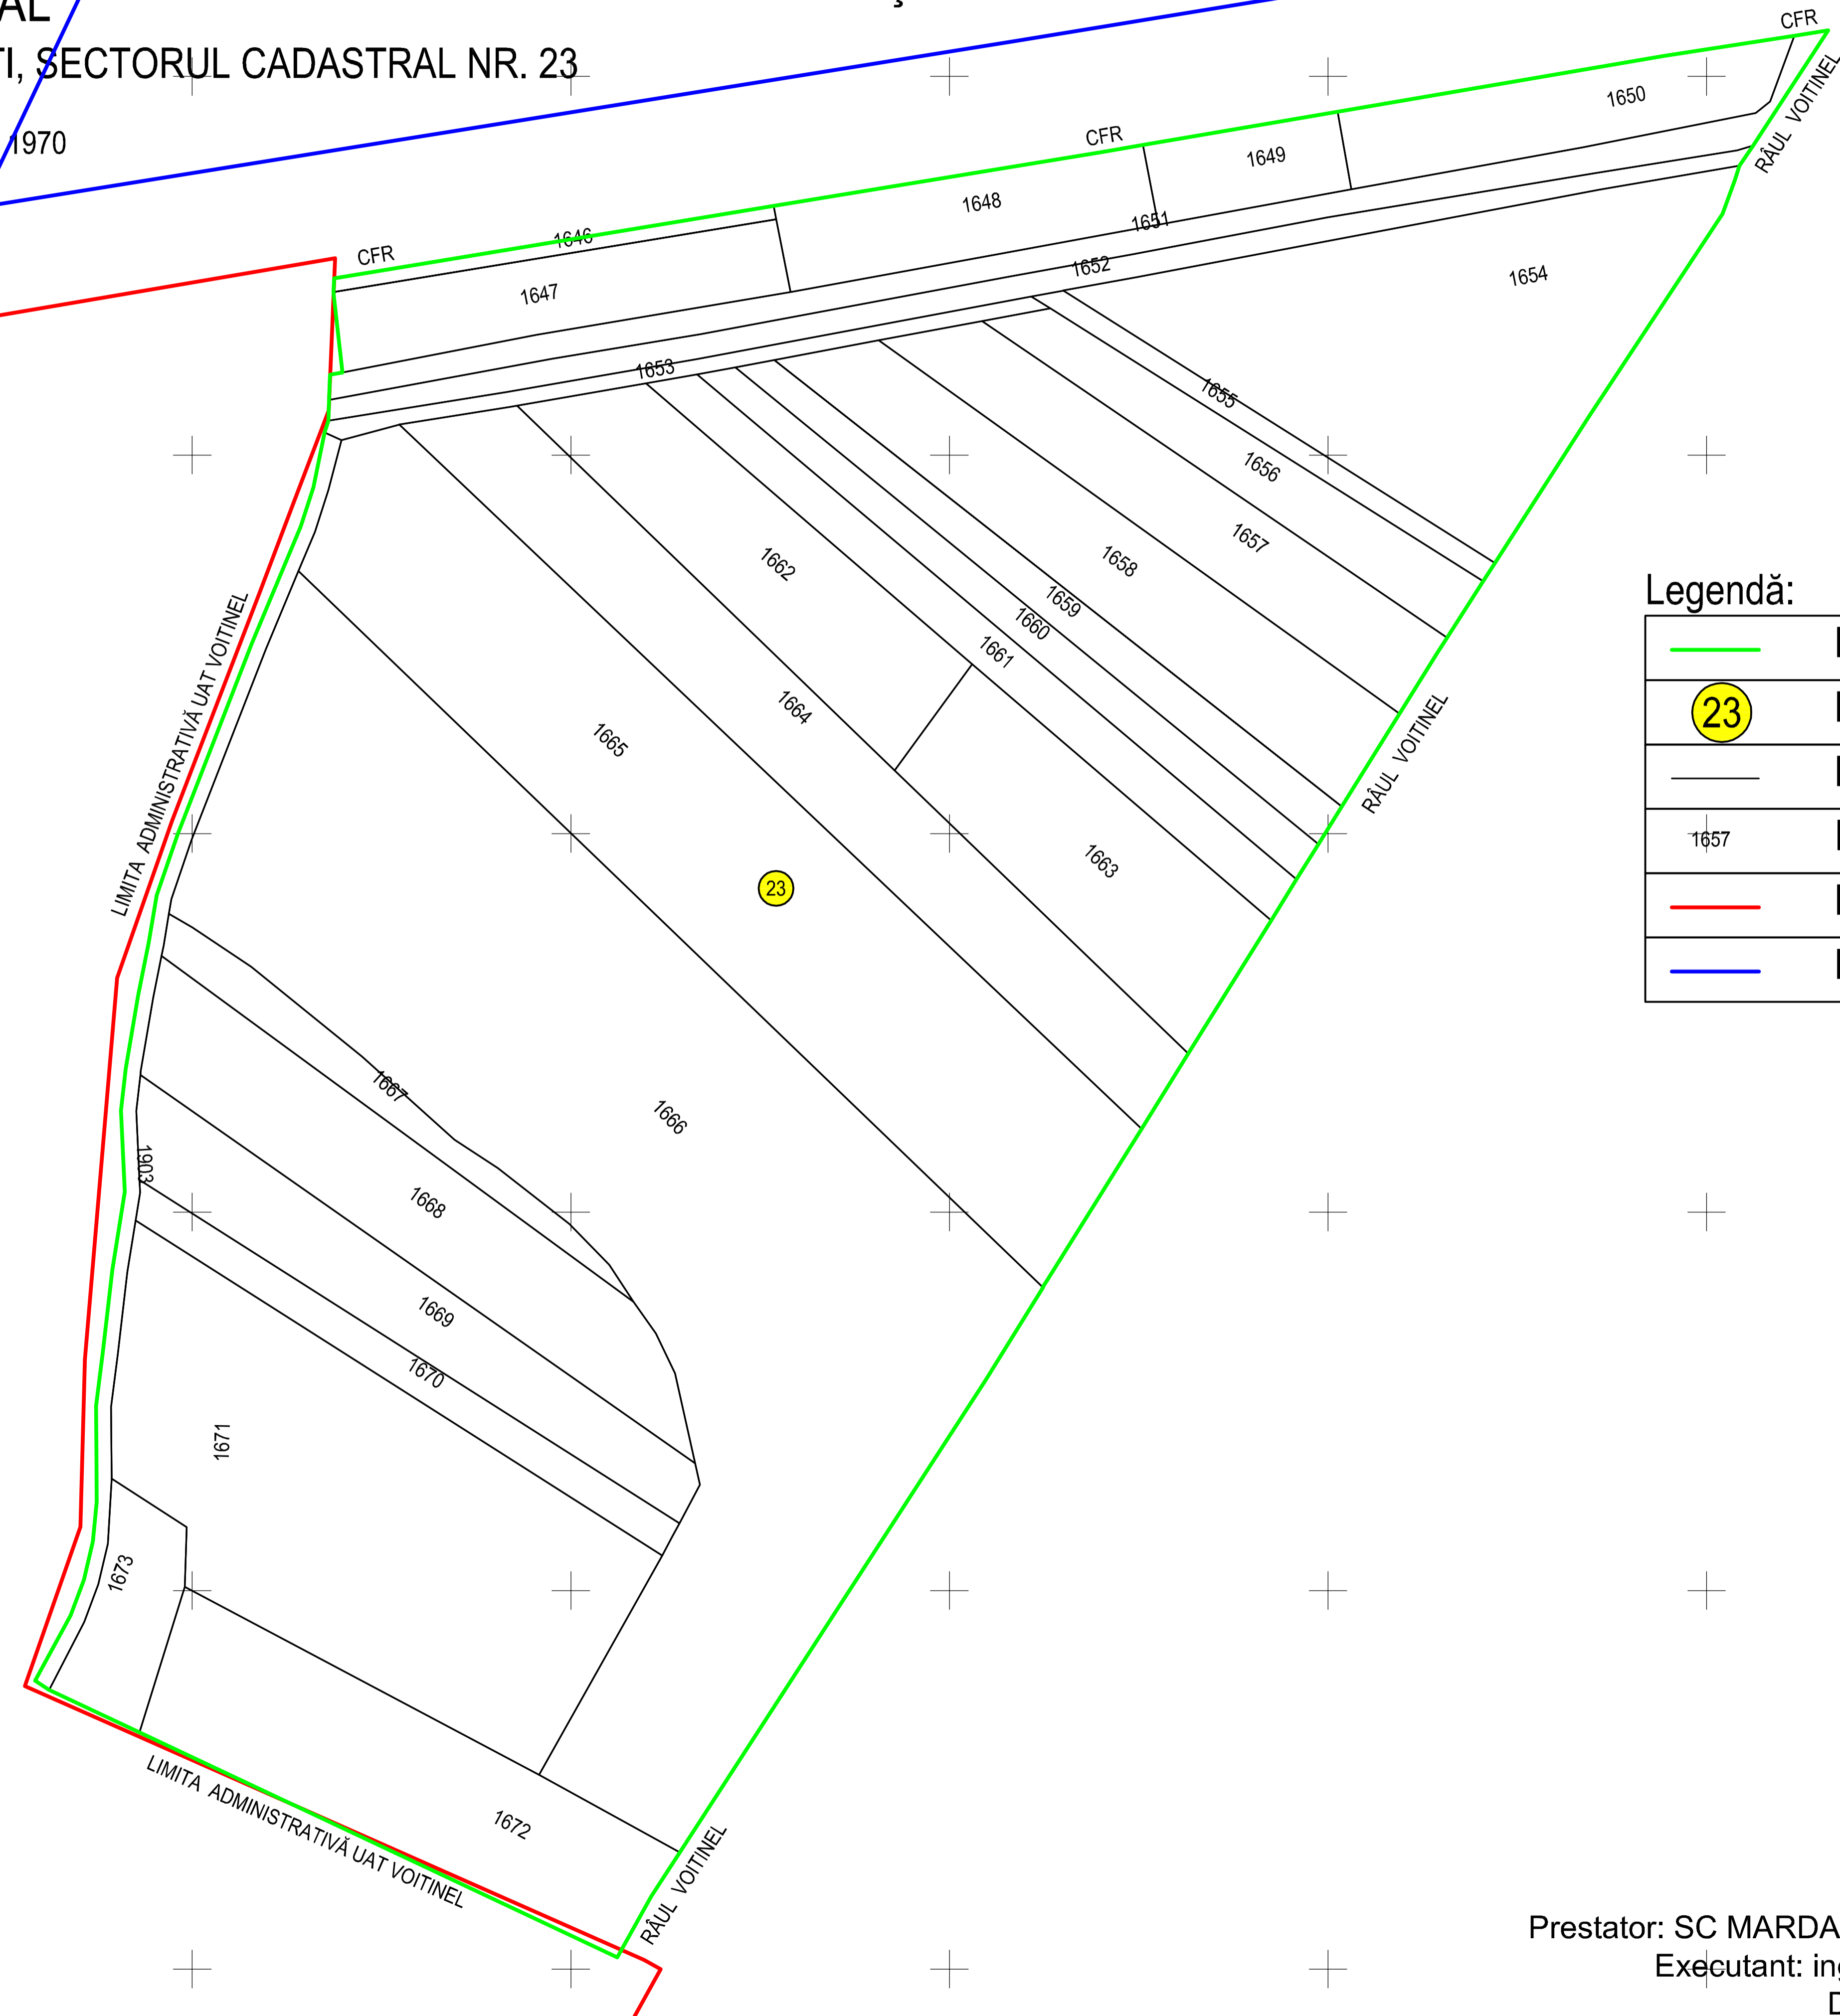

# PLAN CADASTRAL

JUDEȚUL SUCEAVA, UAT GĂLĂNEȘTI, SECTORUL CADASTRAL NR. 23

Scara 1:1000  
Sistem de proiecție STEREO 1970

## GĂLĂNEȘTI

### Legendă:

	Limită sector cadastral
	Număr sector cadastral
	Limită imobil
	ID imobil
	Limită UAT
	Limită intravilan

Schiță cu dispunerea sectorului: