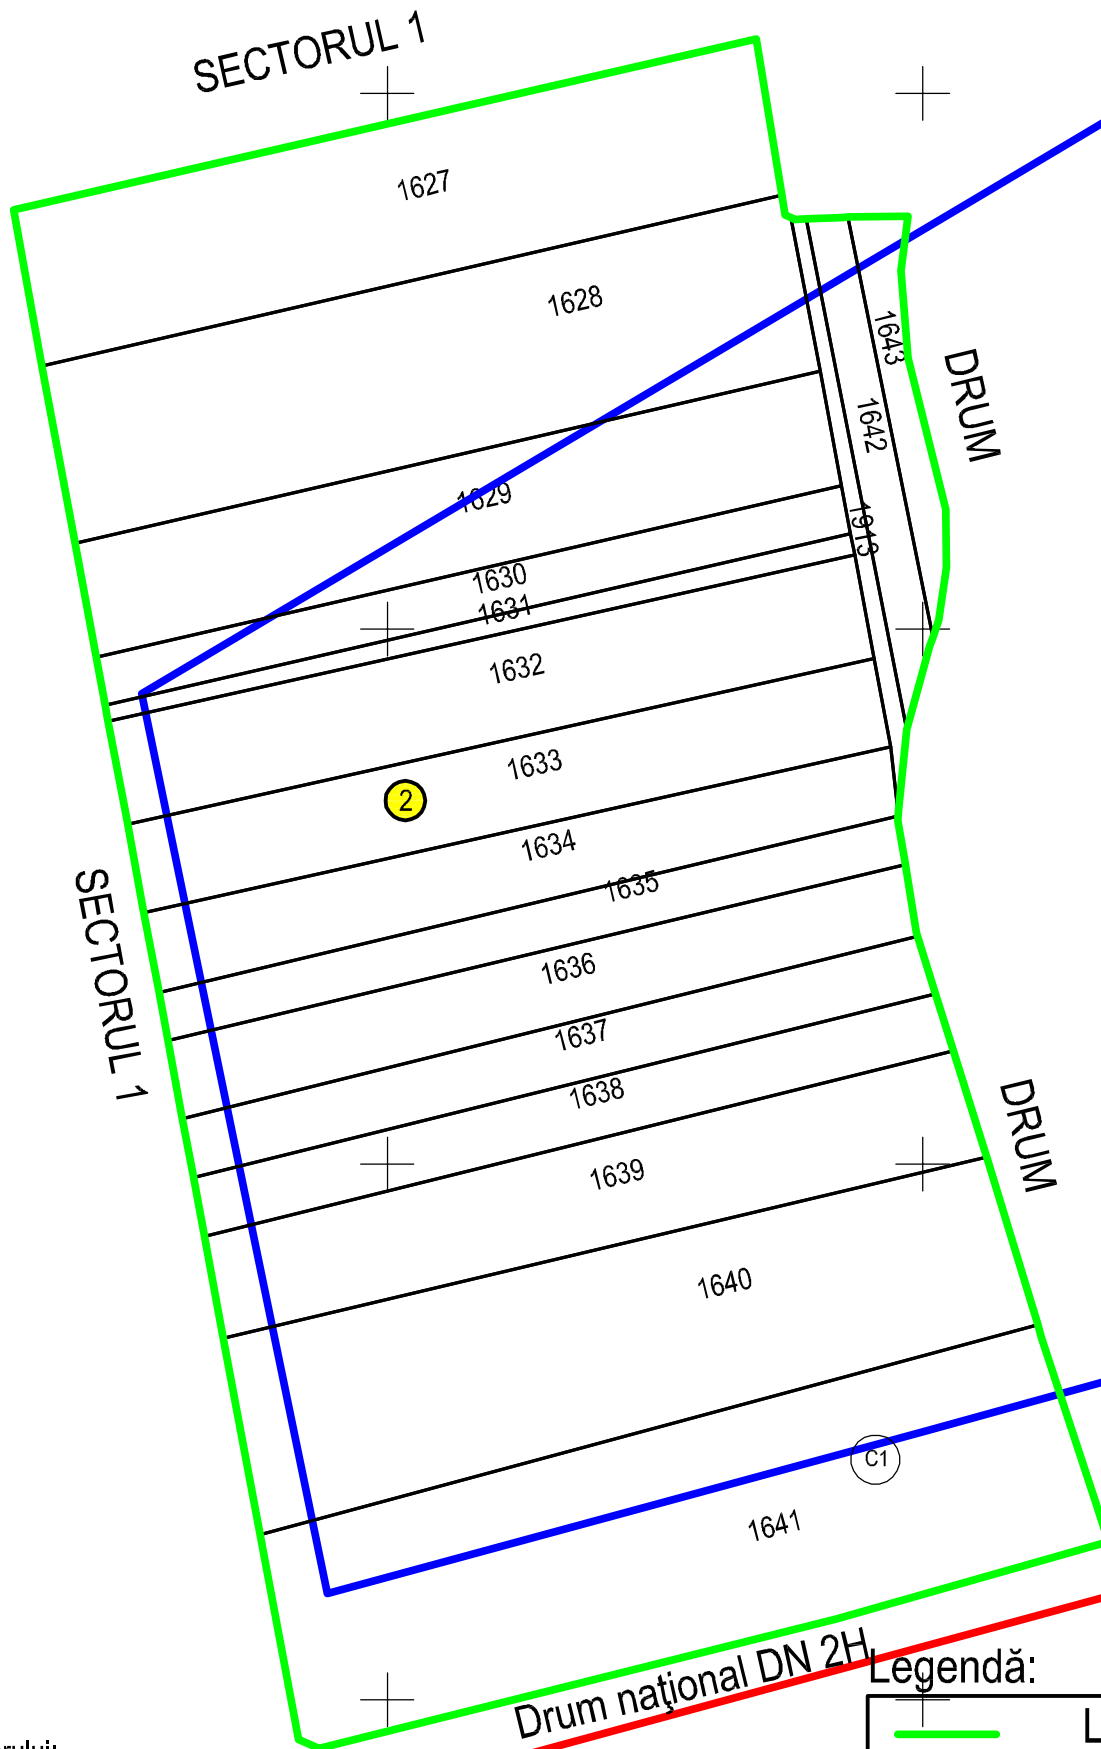

PLAN CADASTRAL

JUDEȚUL SUCEAVA, UAT GĂLĂNEȘTI, SECTORUL CADASTRAL NR. 2

Scara 1:1000
Sistem de proiecție STEREO 1970

GĂLĂNEȘTI

Schiță cu dispunerea sectorului:

< Spre publicare >

Legendă:

	Limită sector cadastral
	Număr sector cadastral
	Limită imobil
	ID imobil
	Limită UAT
	Limită intravilan
	Limită construcții