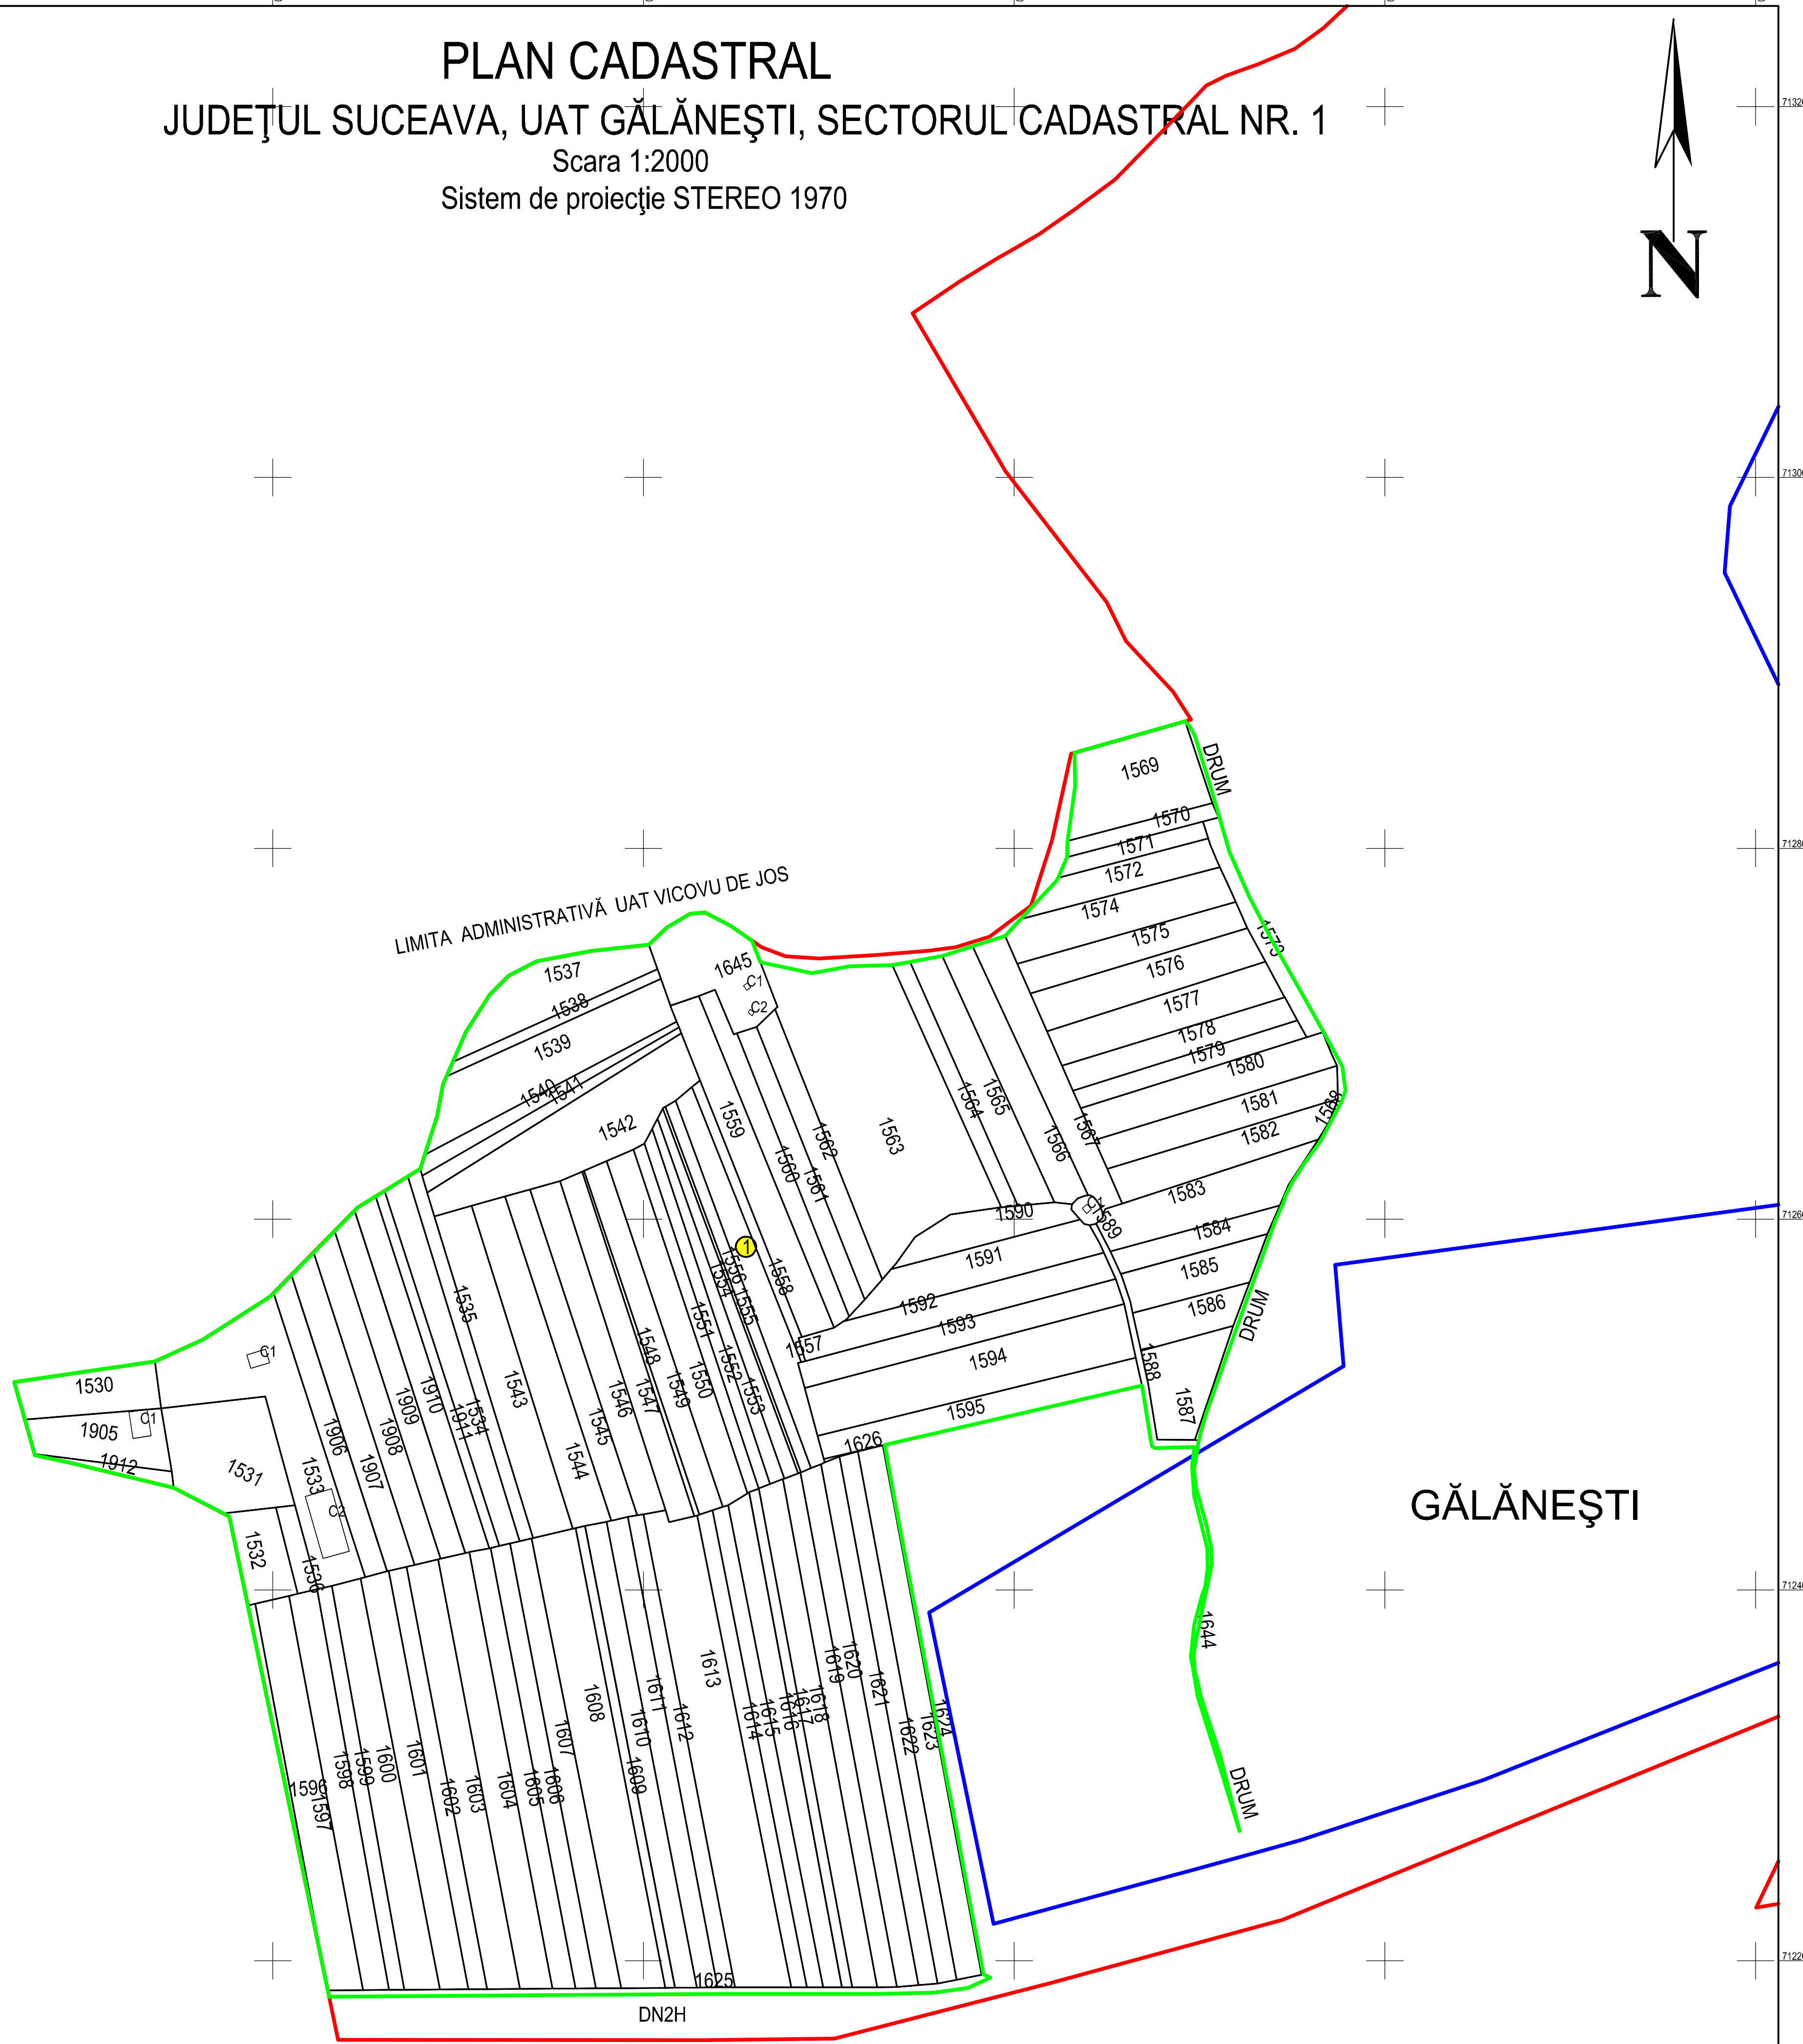

PLAN CADASTRAL
JUDEȚUL SUCEAVA, UAT GĂLĂNEȘTI, SECTORUL CADASTRAL NR. 1
 Scara 1:2000
 Sistem de proiecție STEREO 1970

GĂLĂNEȘTI

Legendă:

	Limită sector cadastral
	Număr sector cadastral
	Limită imobil
1537	ID imobil
	Limită UAT
	Limită intravilan
	Limită construcții

Schiță cu dispunerea sectorului:

Prestator: SC MARDARI PROJECTS&INVESTMENTS SRL
 Executant: ing. MARDARI RADU VIOREL
 Data: 18.03.2024