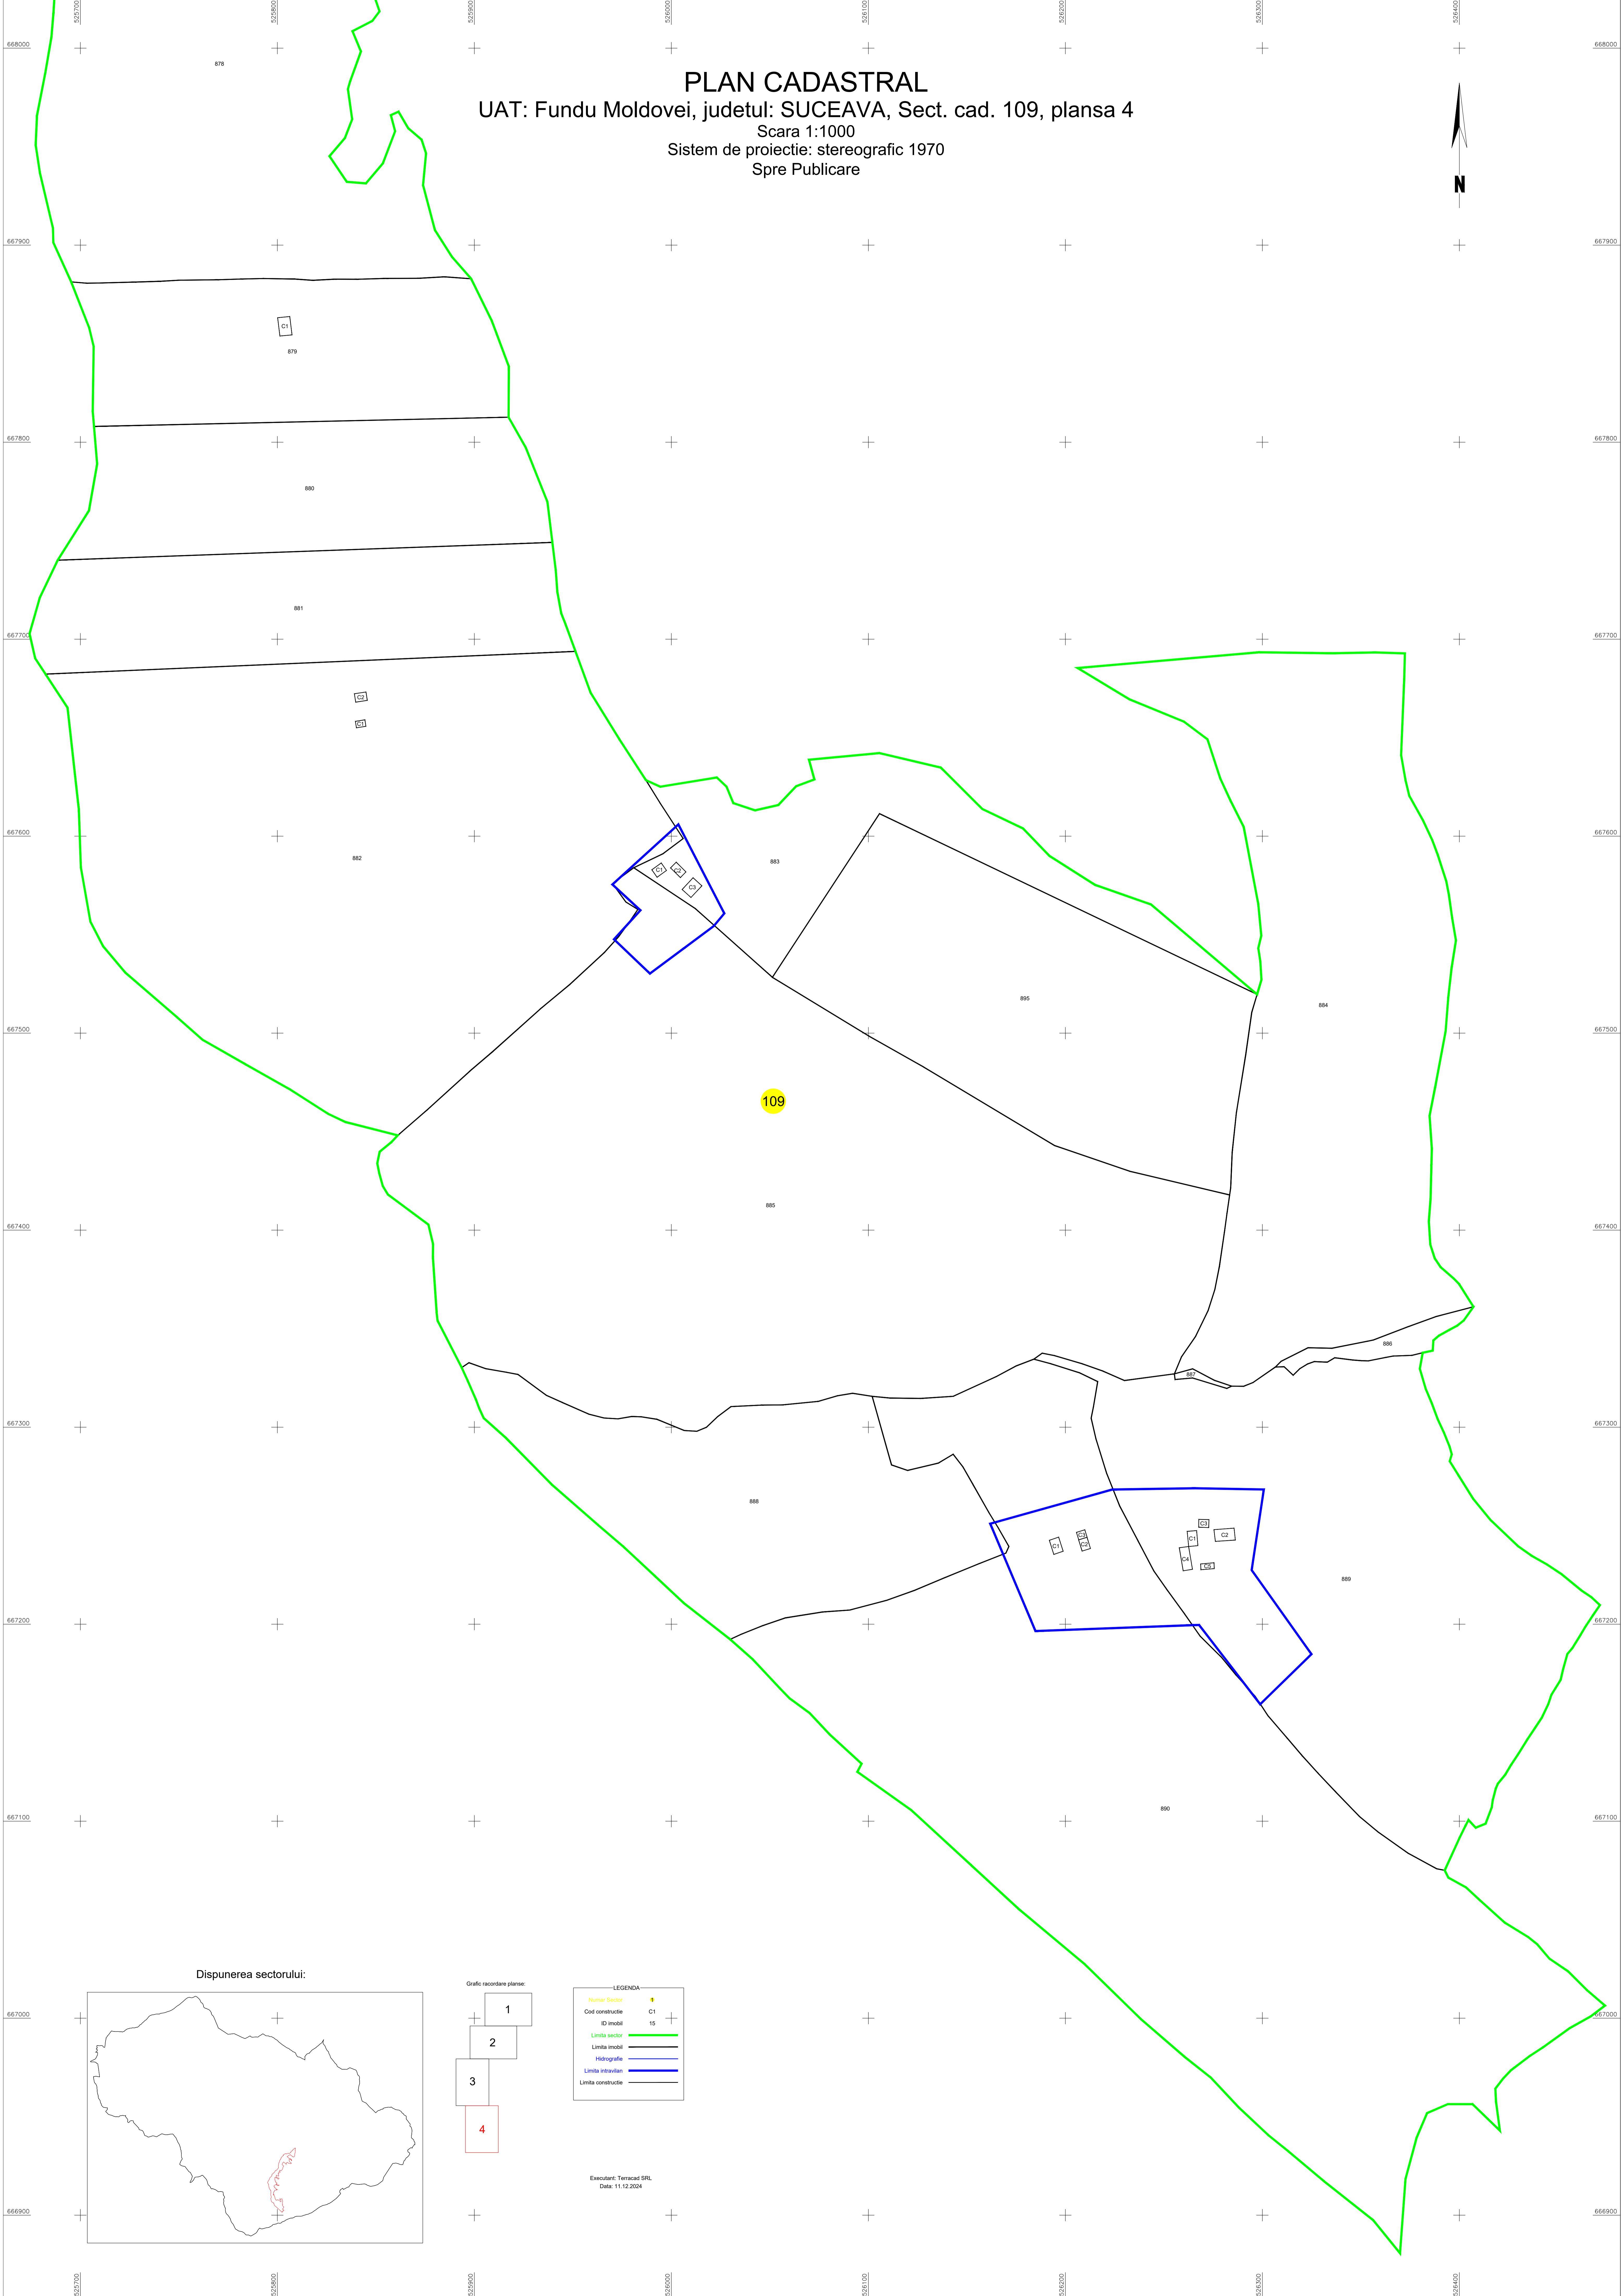

PLAN CADASTRAL
UAT: Fundu Moldovei, judetul: SUCEAVA, Sect. cad. 109, plansa 4
Scara 1:1000
Sistem de proiectie: stereografic 1970
Spre Publicare