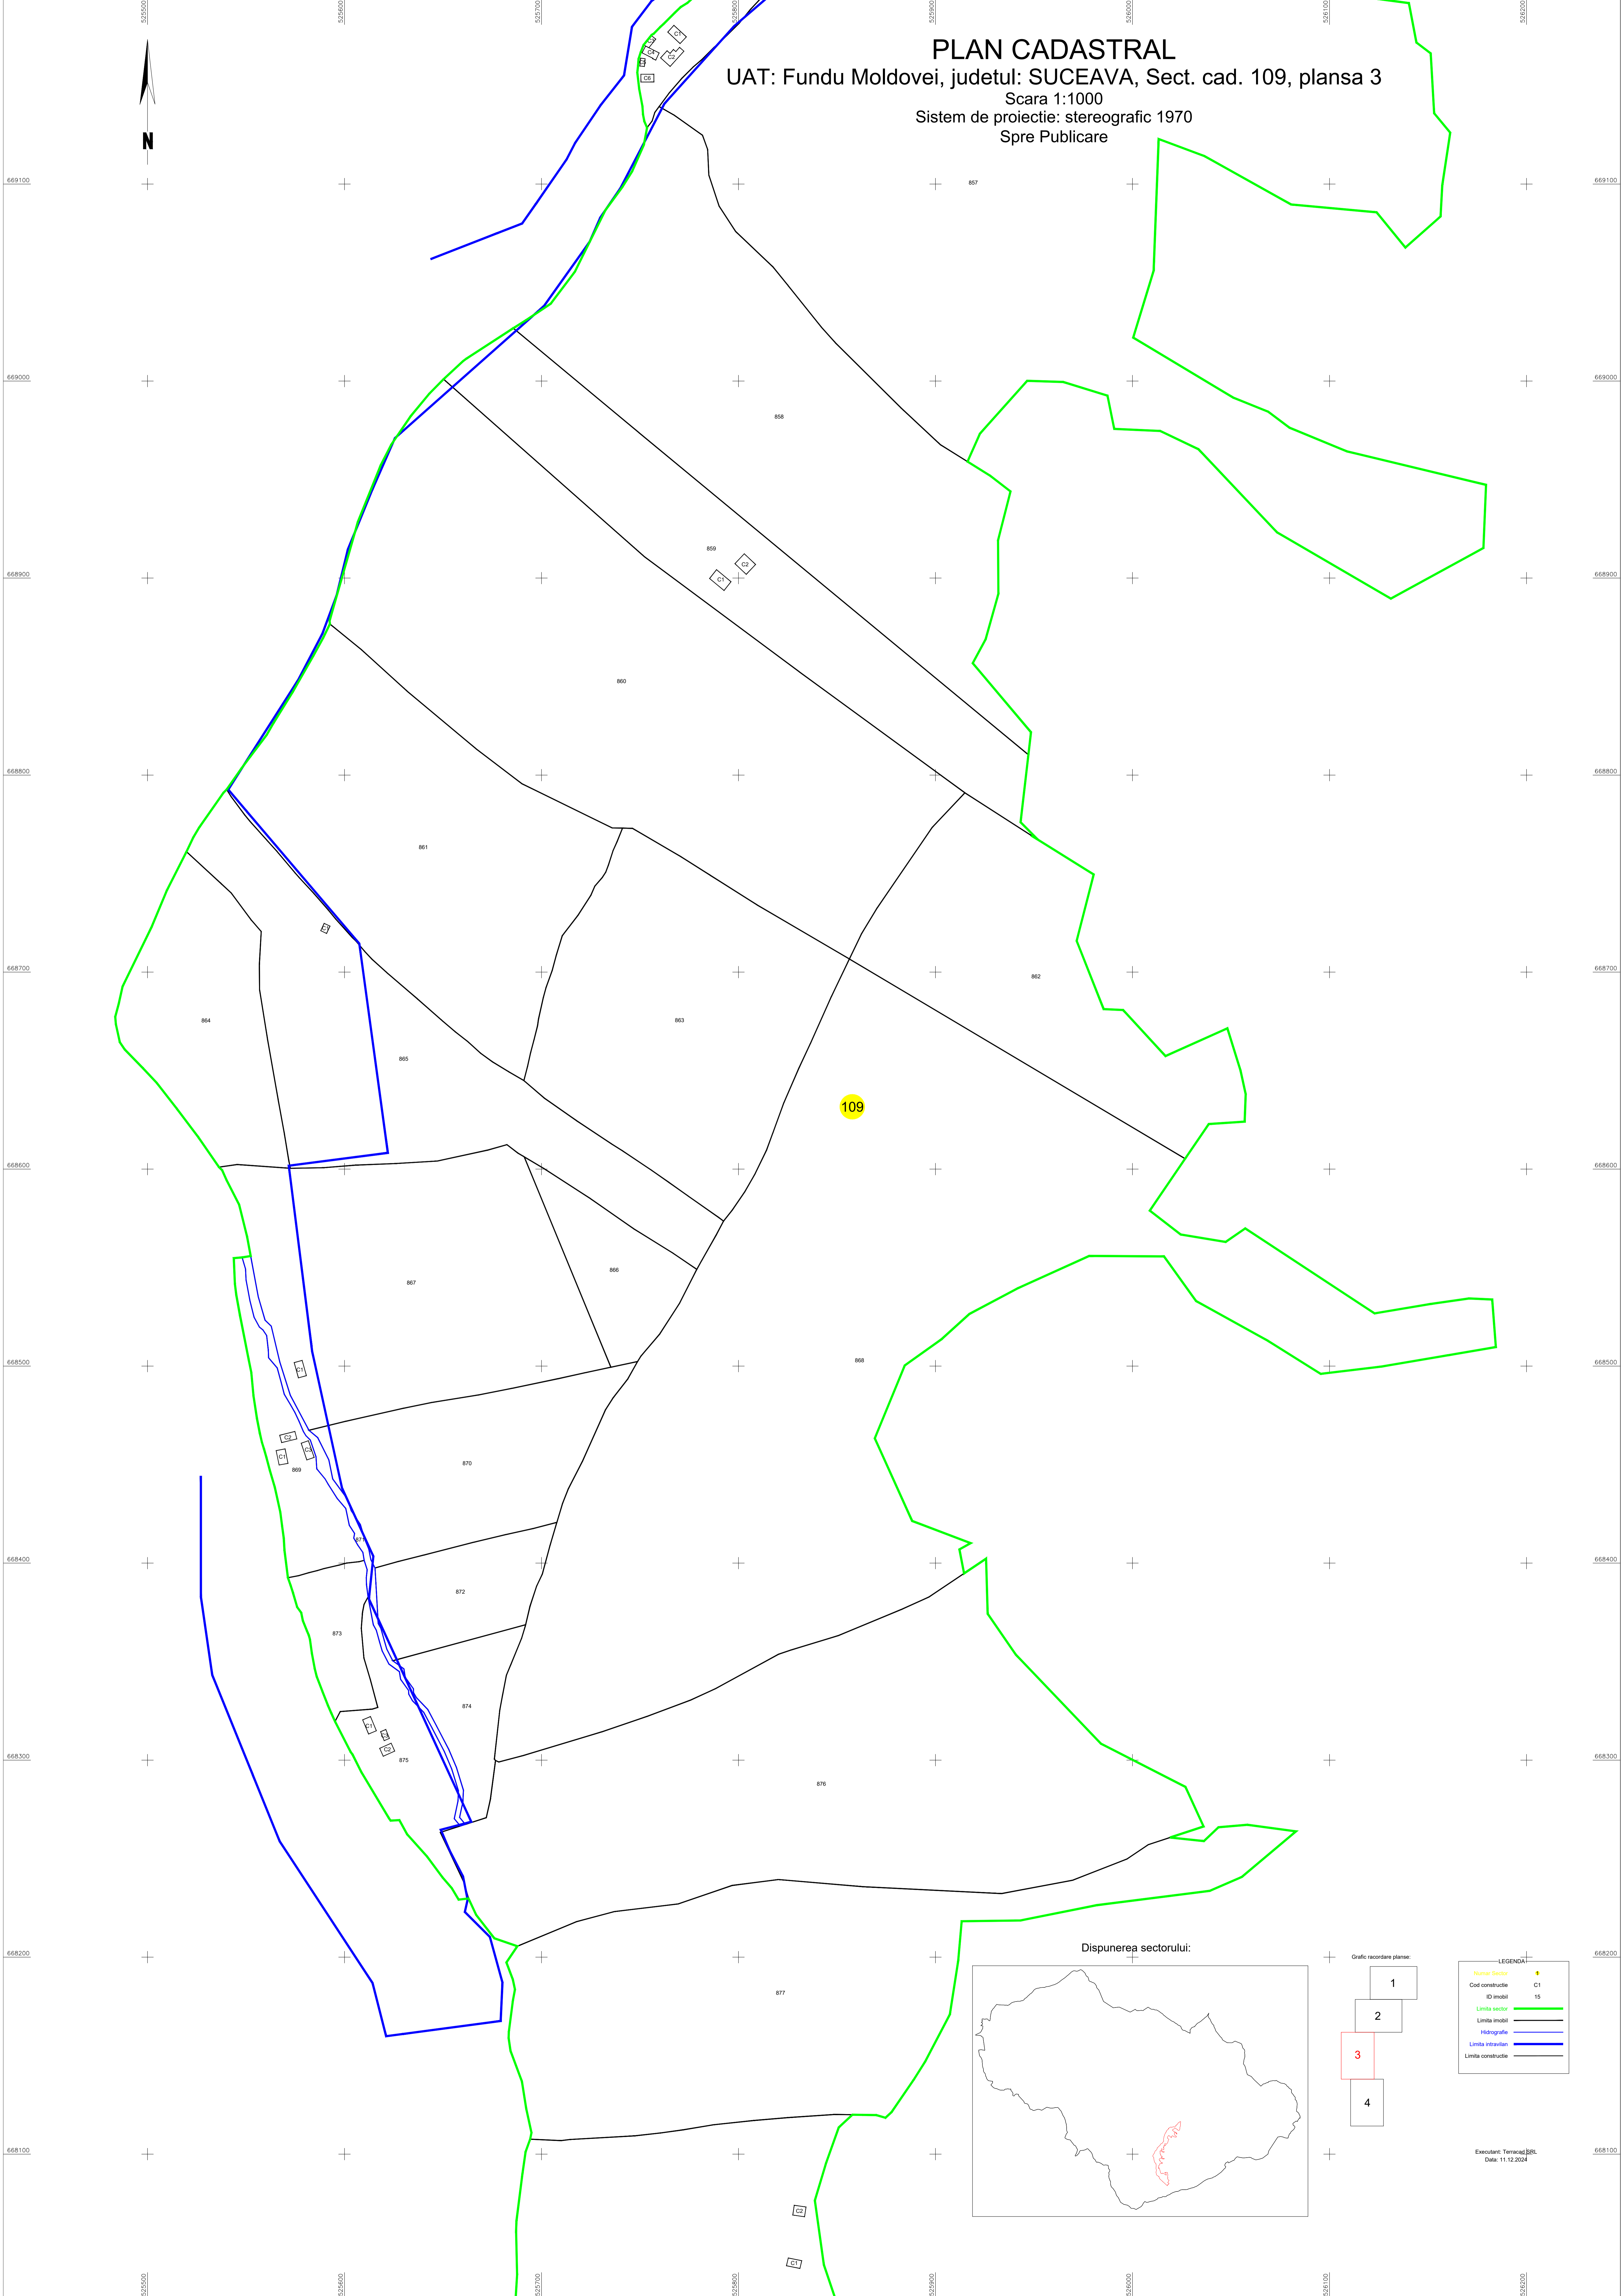

PLAN CADASTRAL

UAT: Fundu Moldovei, judetul: SUCEAVA, Sect. cad. 109, plansa 3

Scara 1:1000

Sistem de proiectie: stereografic 1970

Spre Publicare

109

Disponerea sectorului:

- Grafic recordare planse:
- 1
 - 2
 - 3
 - 4

LEGENDA	
Numar Sector	109
Cod constructie	C1
ID imobil	15
Limita sector	—
Limita imobil	—
Hidrografie	—
Limita intravilan	—
Limita construite	—

Executant: TerraCAD SRL
Data: 11.12.2024