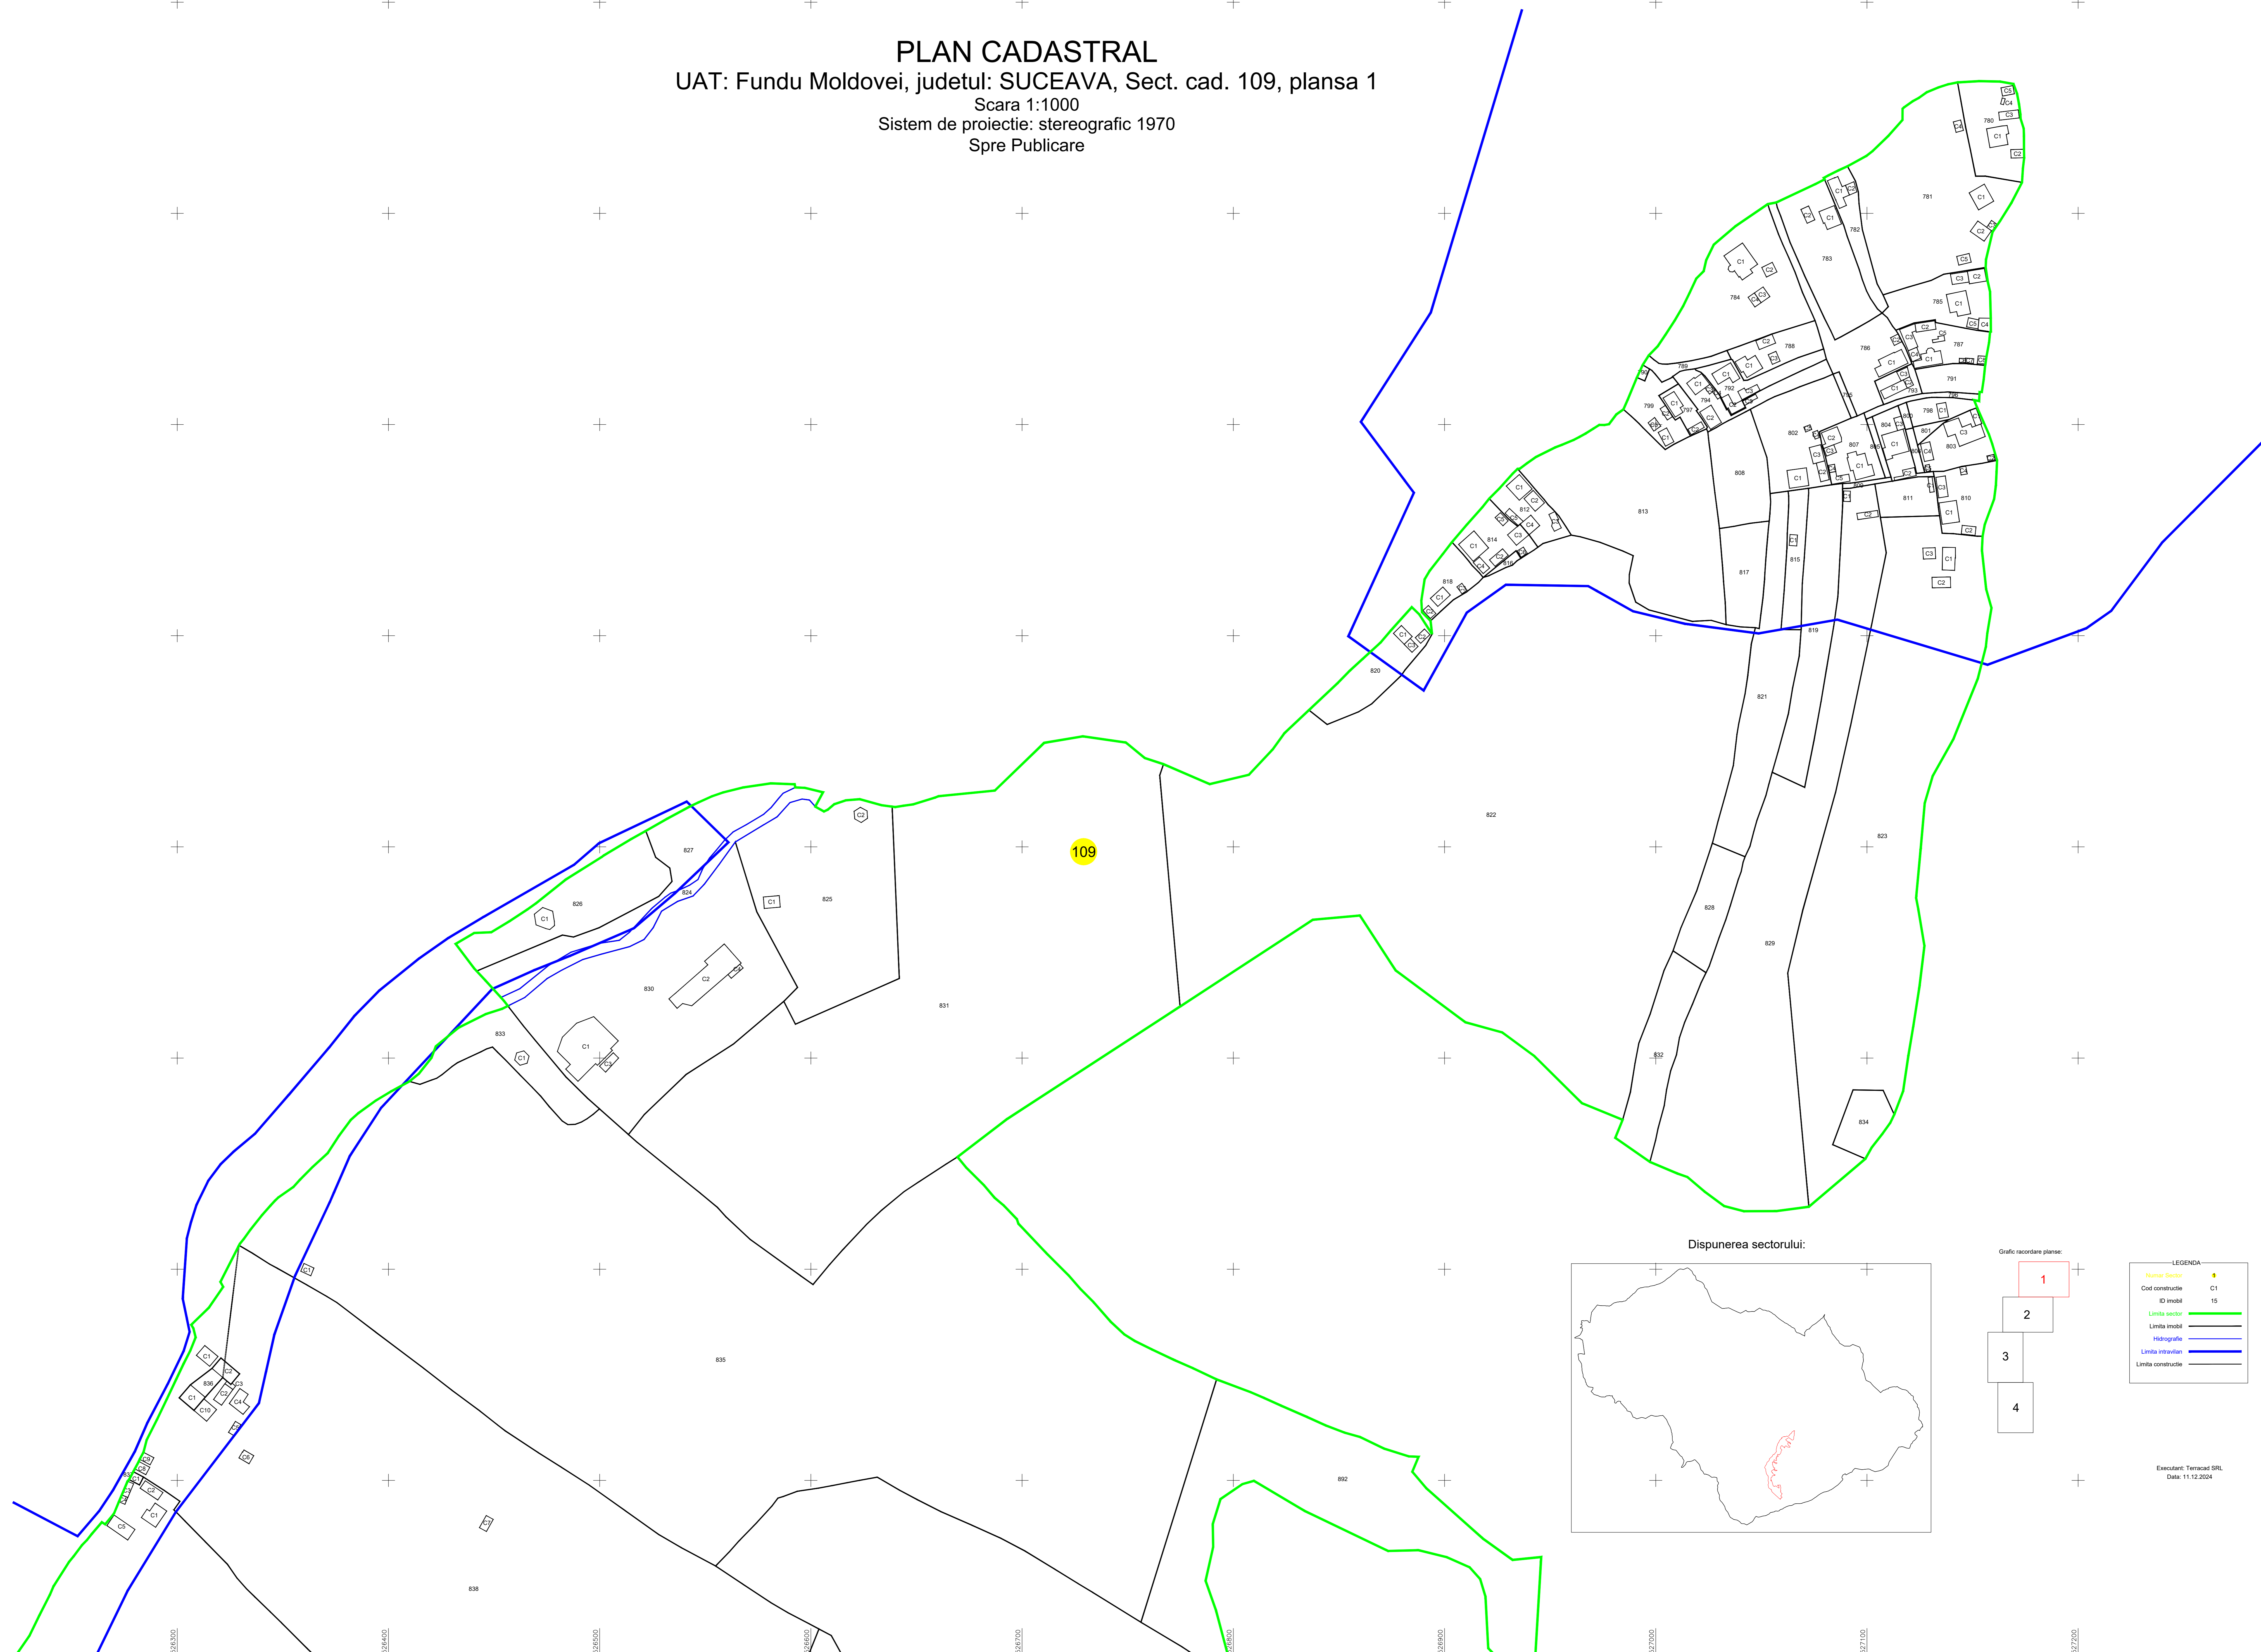

PLAN CADASTRAL

UAT: Fundu Moldovei, judetul: SUCEAVA, Sect. cad. 109, plansa 1

Scara 1:1000

Sistem de proiectie: stereografic 1970

Spre Publicare

109

Disponerea sectorului:

Grafic: racordare planse:

LEGENDA	
Numar sector	●
Cod constructie	C1
ID imobil	S5
Limita sector	— (green)
Limita imobil	— (black)
Hidrografie	— (blue)
Limita intravilan	— (blue)
Limita constructie	— (black)

Executant: Terracoed SRL
Data: 11.12.2024