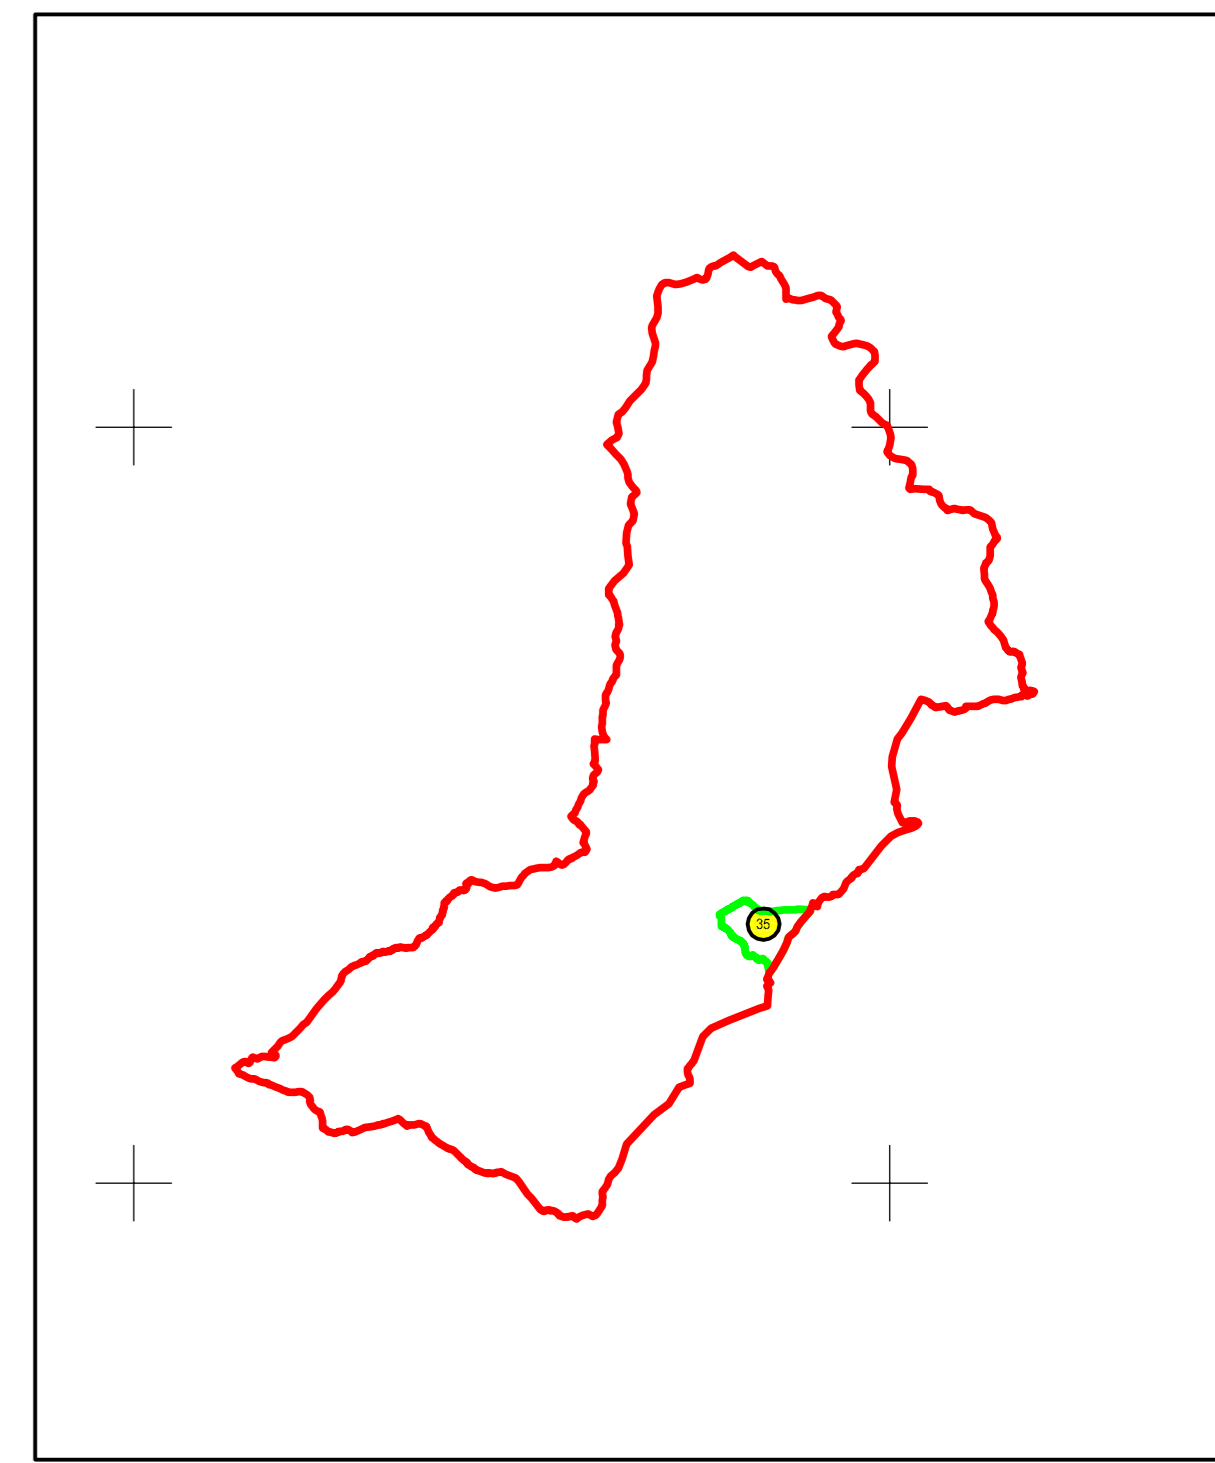

PLAN CADASTRAL  
JUDEȚUL SUCEAVA, UAT FRUMOSU, SECTORUL CADASTRAL NR. 35  
Scara 1:1000  
Sistem de proiecție STEREO 1970

SECTOR 33

SECTOR 34

SECTOR 34

LIMITA ADMINISTRATIVĂ UAT VAMA

Schiță cu dispunerea sectorului:

Schema de racordare a planșelor

Legendă:

	Limită sector cadastral
	Număr sector cadastral
	Limită imobil
	ID imobil
	Limită UAT
	Limită intravilan
	Limită construcții

Prestator: SC AZIMUT 2010 SRL  
Executant: ing. MOCANU VLAD-ILIE  
Data: 12.12.2024