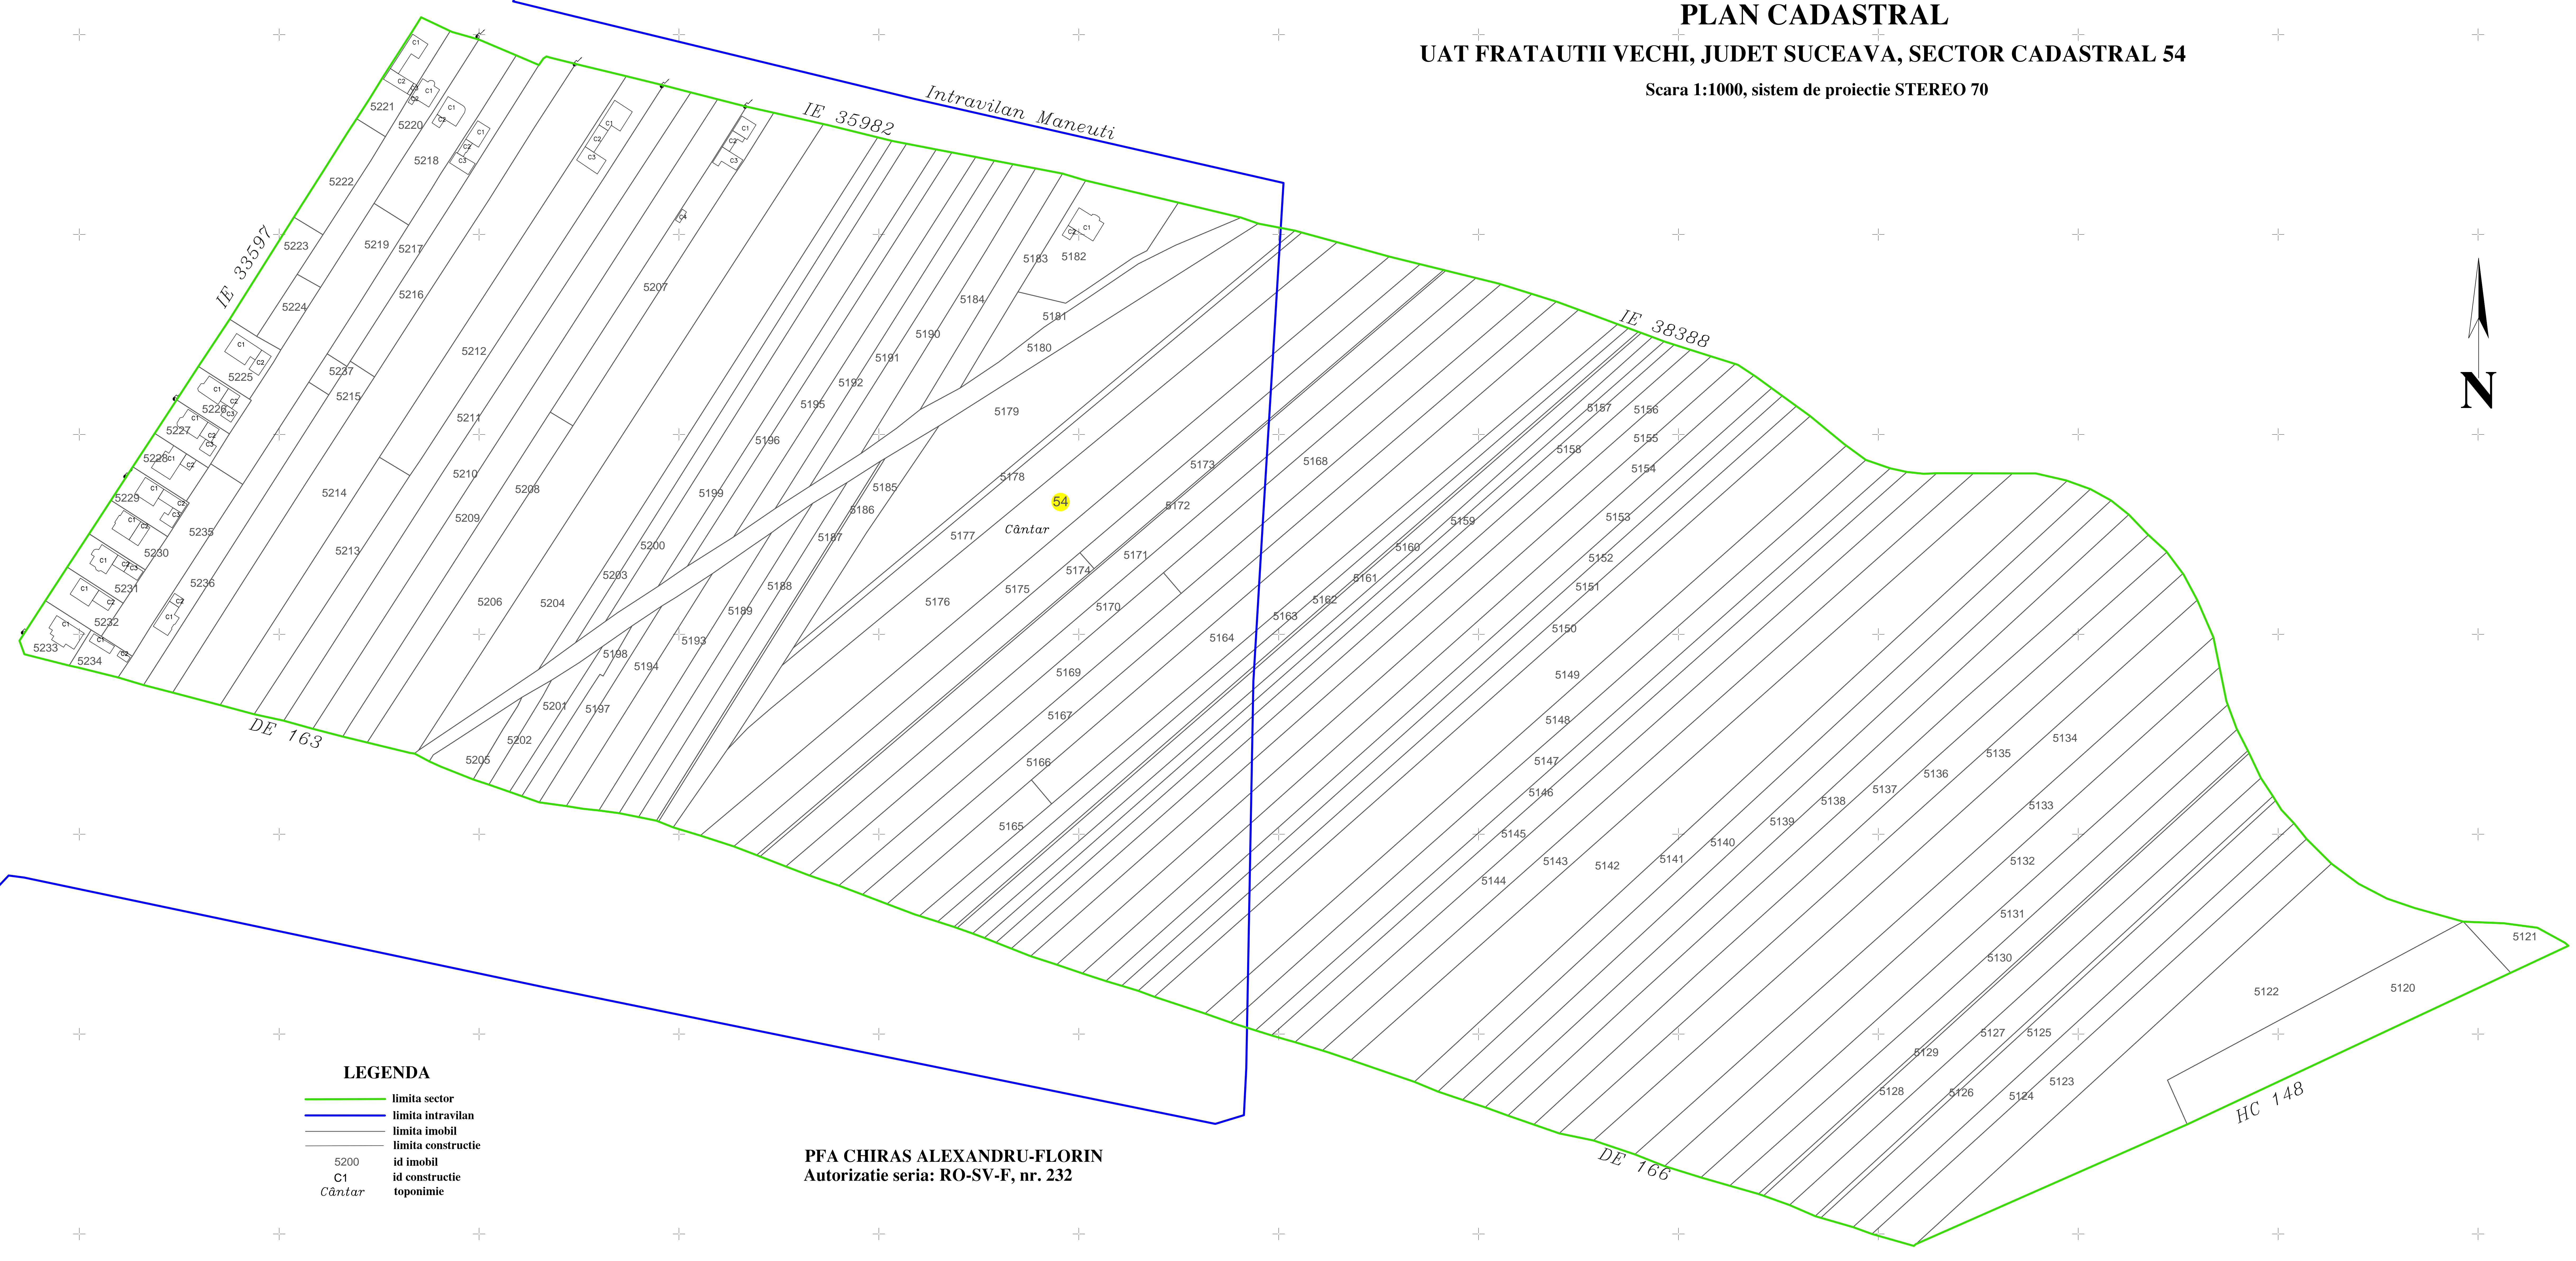

PLAN CADASTRAL
UAT FRATAUTII VECHI, JUDET SUCEAVA, SECTOR CADASTRAL 54

Scara 1:1000, sistem de proiectie STEREO 70

- LEGENDA**
- limita sector
 - limita intravilan
 - limita imobil
 - limita constructie
 - 5200 id imobil
 - C1 id constructie
 - Cântar toponimie

PFA CHIRAS ALEXANDRU-FLORIN
Autorizatie seria: RO-SV-F, nr. 232

data,
06.2024

copie spre publicare